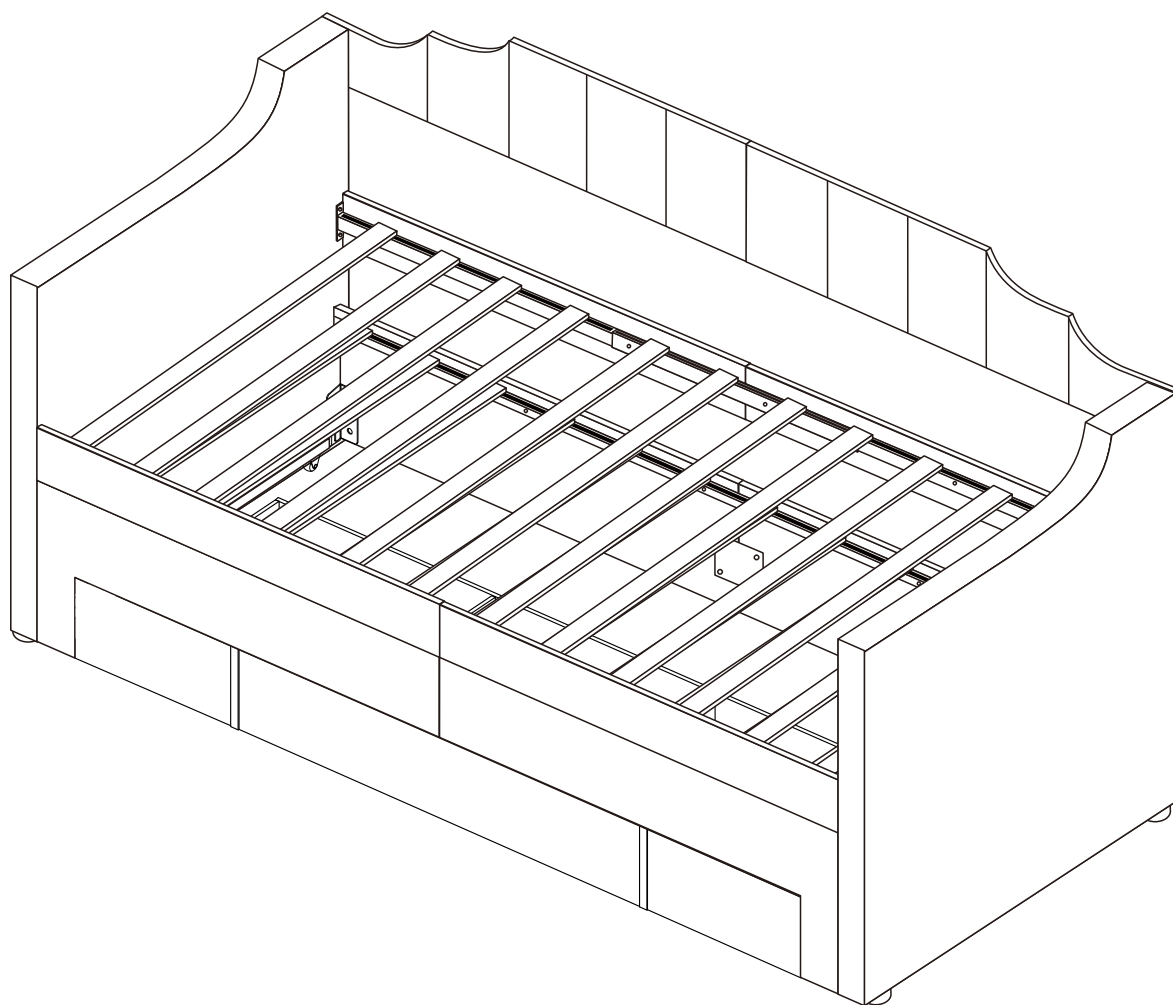

Assembly Instruction

SKU: WF314475/WF314476/WF314477

BED FRAME

Parts List for WF314475

<p>3</p>  <p>1PC</p>	<p>4</p>  <p>4PCS</p>
<p>6</p>  <p>1PC</p>	<p>7</p>  <p>2PCS</p>
<p>12</p>  <p>4PCS</p>	<p>14</p>  <p>8PCS</p>
<p>15</p>  <p>2PCS</p>	<p>16</p>  <p>2PCS</p>
<p>22</p>  <p>2PCS</p>	<p>30</p>  <p>2PCS</p>
<p>32</p>  <p>2PCS</p>	