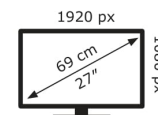

21 kWh/1000h

2019/2013

Technische Daten TUF Gaming VG27VQM

Bildschirm	
Bildschirmdiagonale:	68,6 cm (27 Zoll)
Bildschirmauflösung:	1920 x 1080 Pixel
Natives Seitenverhältnis:	16:9
Bildschirmtechnologie:	LED
Touchscreen:	Nein
HD-Typ:	Full HD
Panel-Typ:	VA
Bildschirmform:	Gebogen
Kontrastverhältnis:	3000:1
Maximale Bildwiederholrate:	240 Hz
Anzahl der Farben des Displays:	16,7 Millionen Farben
Typ der Hintergrundbeleuchtung:	LED
Helligkeit (typisch):	350 cd/m ²
Blendfreier Bildschirm:	Ja
Bewertung der Bildschirmkrümmung:	1500R
Kontrastverhältnis (dynamisch):	100000000:1
Dynamisches Kontrastverhältnis Marketingbezeichnung:	ASUS Smart Contrast Ratio (ASCR)
Bildwinkel, horizontal:	178°
Bildwinkel, vertikal:	178°
Reaktionszeit (schnell):	1 ms
Pixel Abstand:	0,311 x 0,311 mm
Horizontaler Scanbereich:	30 – 292 kHz
Vertikaler Scanbereich:	48 – 240 Hz
Sichtbare Größe (horizontal):	29,8 cm
Sichtbare Größe (vertikal):	33,6 cm
Digital horizontale Frequenz:	292 – 292 kHz
Digital vertikale Frequenz:	48 – 240 Hz
RGB-Farbraum:	sRGB
Farbskala:	105%

HDMI-Version:	2.0
Anzahl DisplayPort Anschlüsse:	1
DisplayPorts-Version:	1.2
Kopfhörerausgänge:	1
HDCP:	Ja
HDCP-Version:	2.2

Gewicht und Abmessungen

Gerätebreite (inkl. Fuß):	609 mm
Gerätetiefe (inkl. Fuß):	386,9 mm
Gerätehöhe (inkl. Fuß):	211,2 mm
Gewicht (mit Ständer):	6 kg
Breite (ohne Standfuß):	60,9 cm
Tiefe (ohne Standfuß):	36 cm
Höhe (ohne Standfuß):	4,4 cm
Gewicht (ohne Ständer):	3,77 kg

Verpackungsdaten

Verpackungsbreite:	682 mm
Verpackungstiefe:	448 mm
Verpackungshöhe:	209 mm
Paketgewicht:	8,2 kg

Ergonomie

VESA-Halterung:	Ja
Kabelsperre-Slot:	Ja
Höhenverstellung:	Ja
Panel-Montage-Schnittstelle:	100 x 100 mm
Slot-Typ Kabelsperre:	Kensington
Höheneinstellung:	12 cm
Schwenkbar:	Ja
Schwenkwinkelbereich:	90 – -90°
kipubar:	Ja
Neigungswinkelbereich:	-5 – 25°