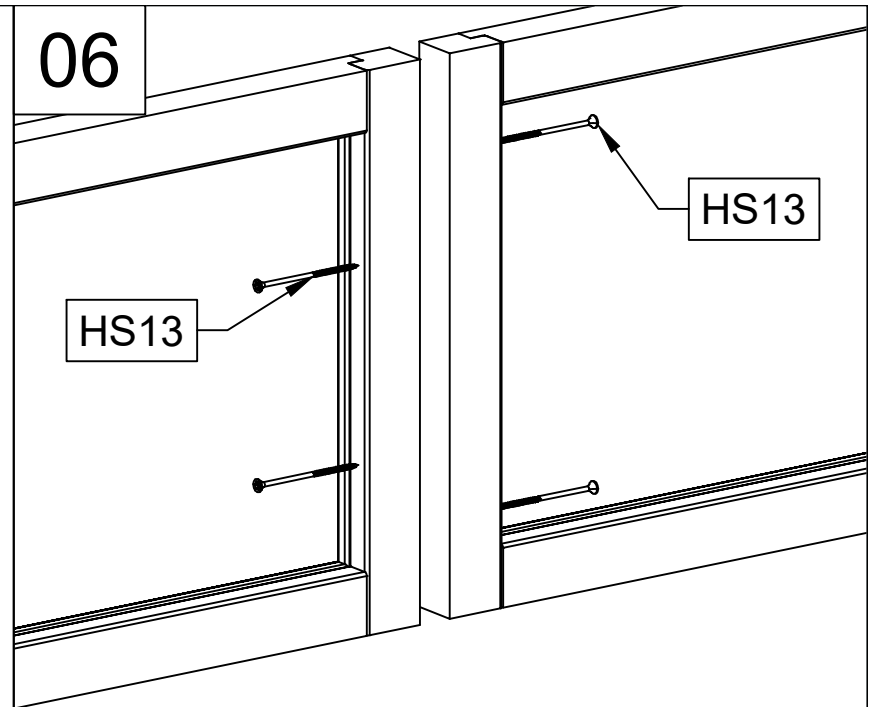

Art. Nr. 2851296