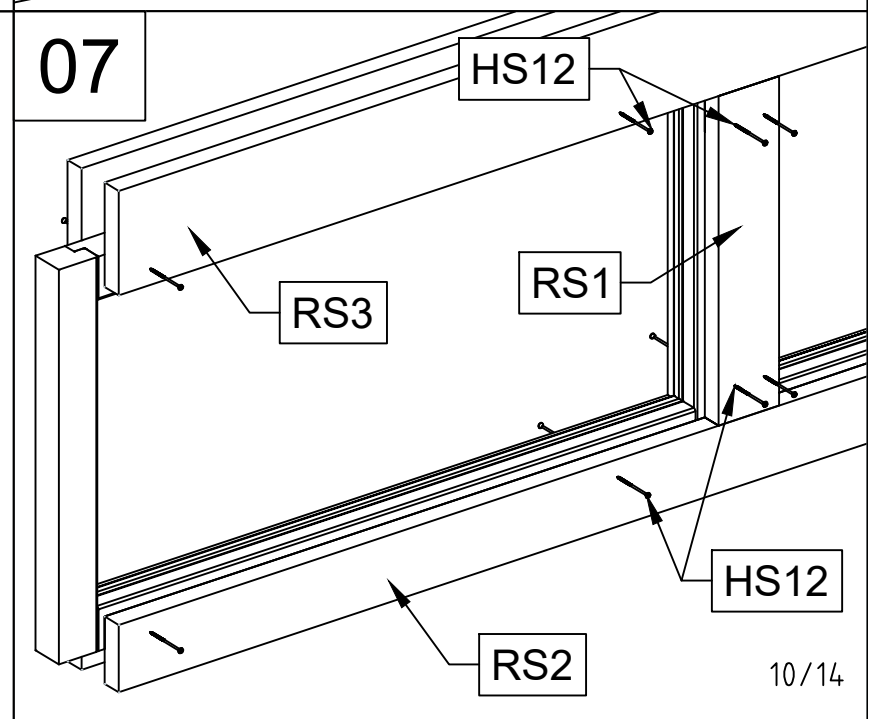

Art. Nr. 2851296