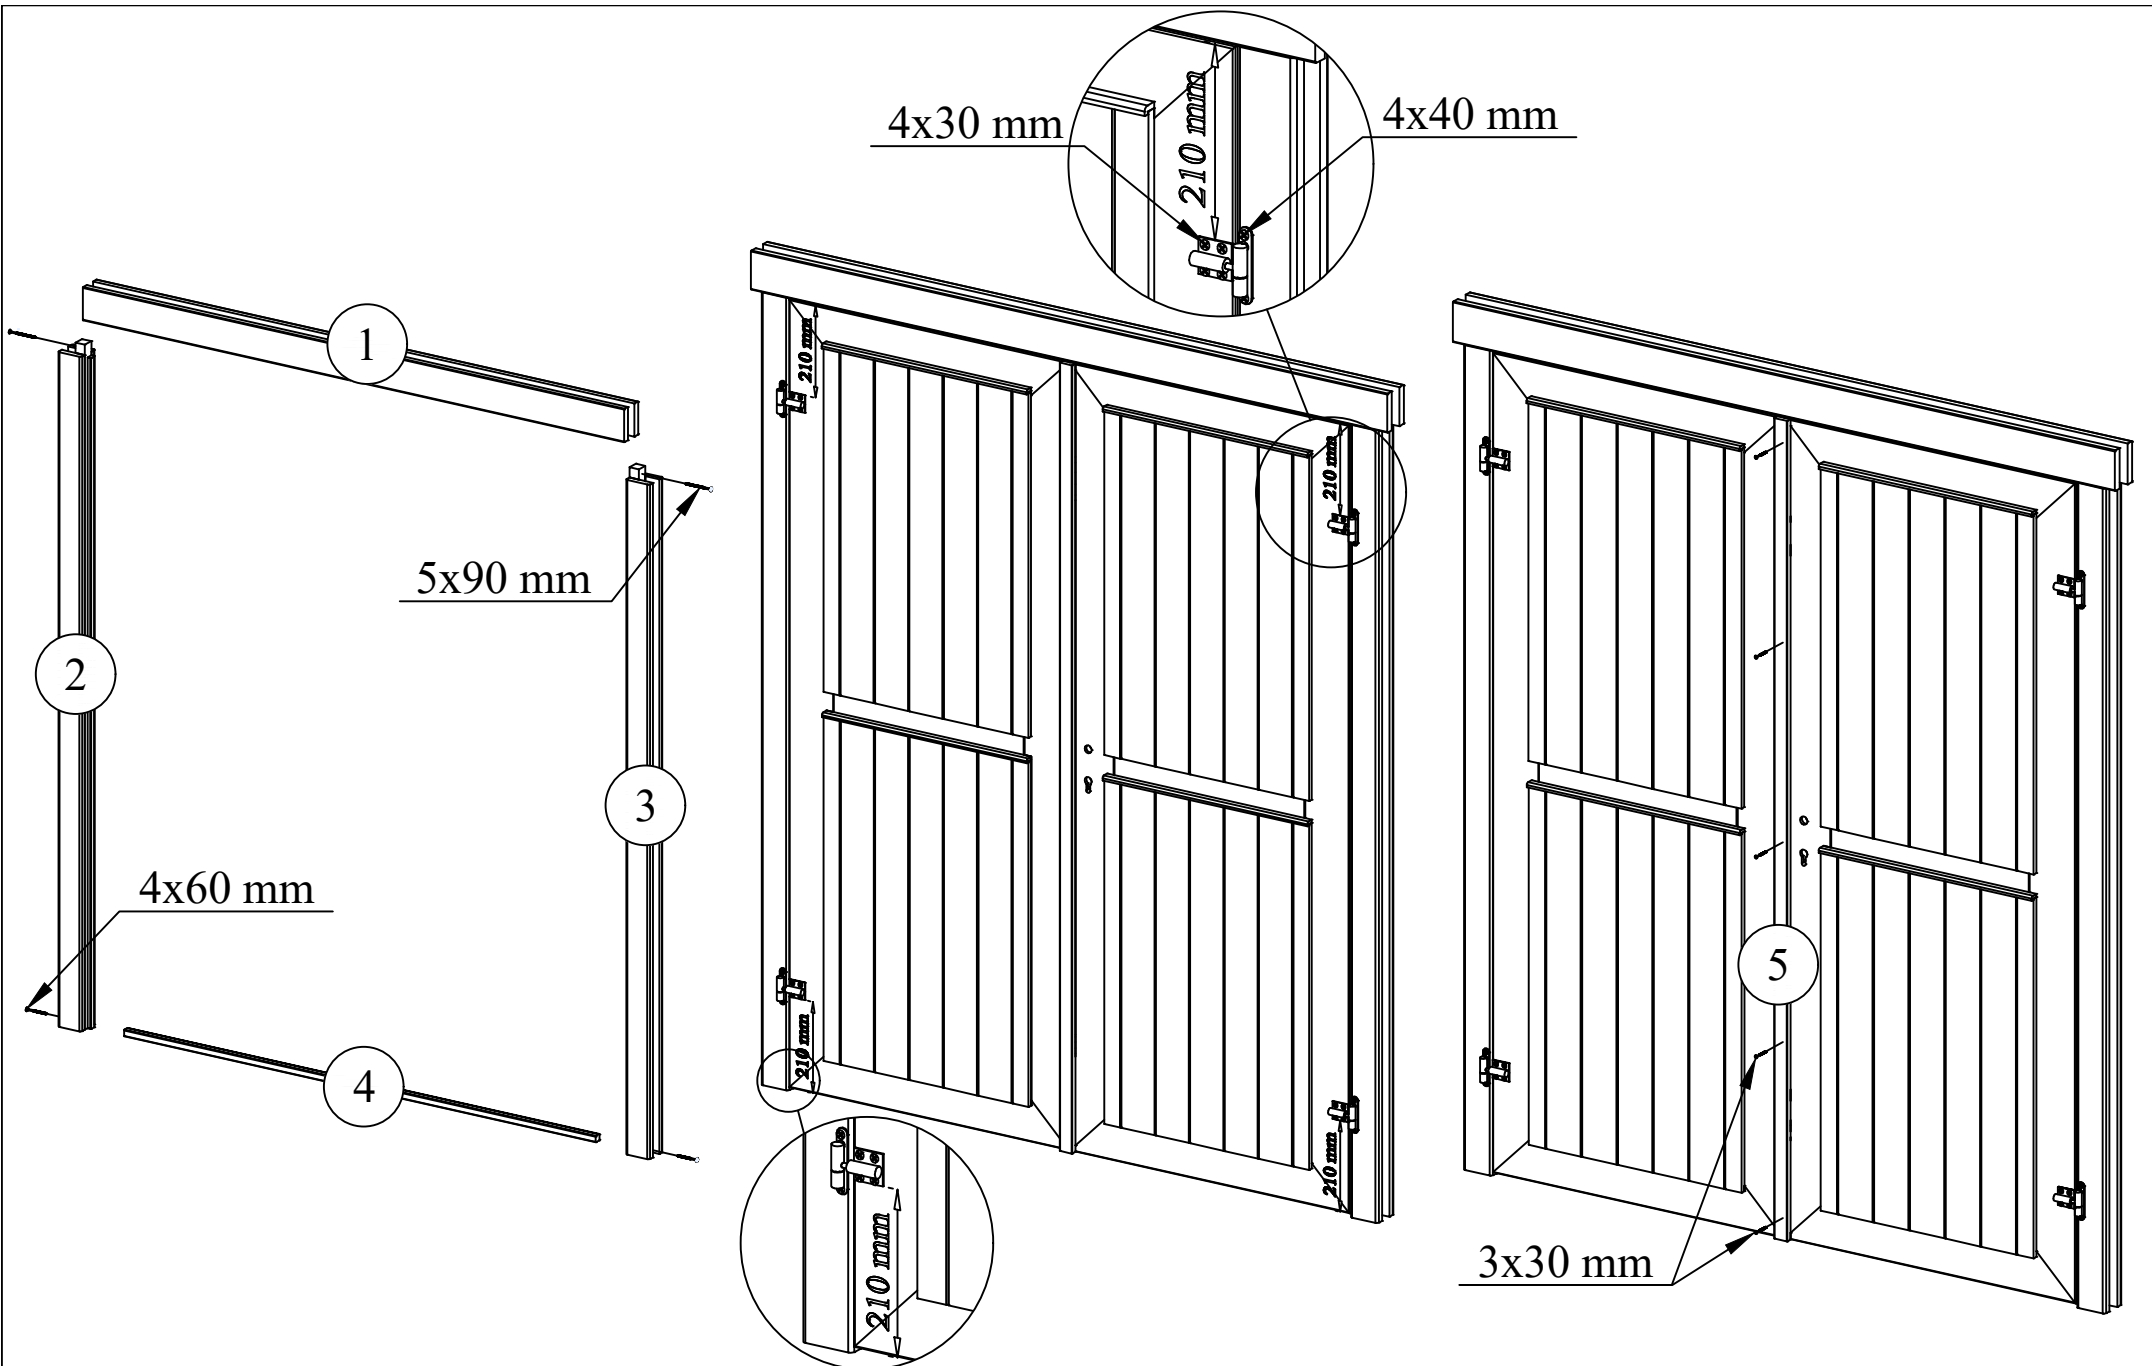

Glass size - Glasgröße - Taille de la vitre - Misura del vetro - Glas afmeting - Klaasi mõõt: 588x280 mm

Pos	27.11.2017	Piece list - Stückliste - Liste des pièces - Elementi - Stuklijst - Tükitabel 14.94x1850 TUL.2.050.IVP.MX28 TA+28	1/2	Q	P (mm)	L (mm)
						
						 1418x1792 mm
1	Upper door jamb - Türrahmen oben - Cadre de porte supérieur - Telaio superiore della porta - Bovendorpel - Ukse ülemine leng			1	66x100	1628
2	Left door jamb - Türrahmen links - Cadre de porte gauche - Telaio montante sinistro della porta - Linkerstijl deurframe - Ukse vasak leng			1	66x80	1850
3	Right door jamb - Türrahmen rechts - Cadre de porte droit - Telaio montante destro della porta - Rechterstijl deurframe - Ukse parem leng			1	66x80	1850
4	Doorstep - Swelle - Barre de seuil - Soglia della porta - Deurdorpel - Lävepakk			1	18x18	1418
5	Connection strip - Deckleiste - Baguette de battement - Profilo verticale della porta - Stulplijst - Kokkuvaltsiliist			1	13x32	1812