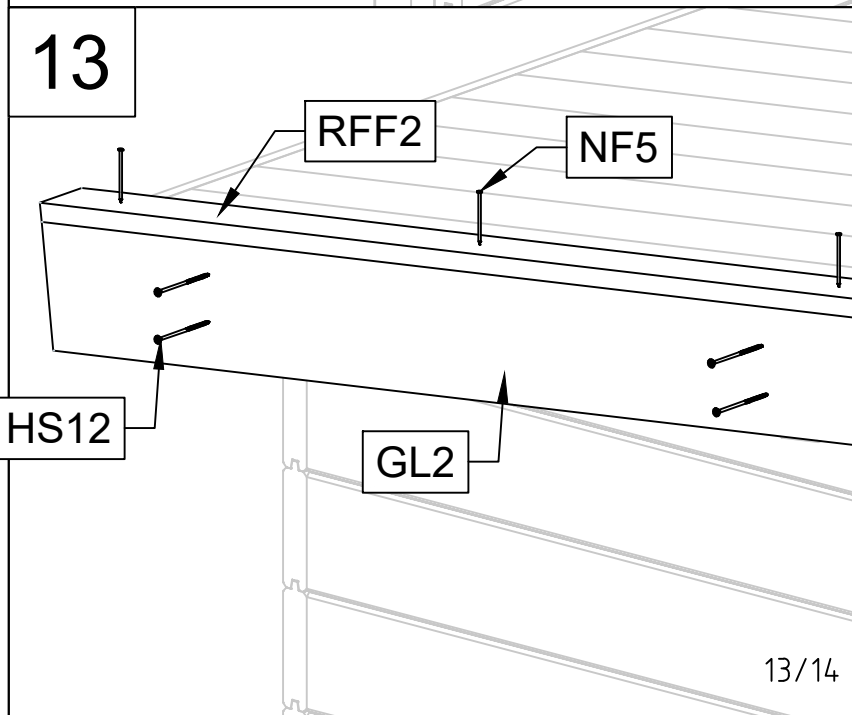

Art. Nr. 2851296