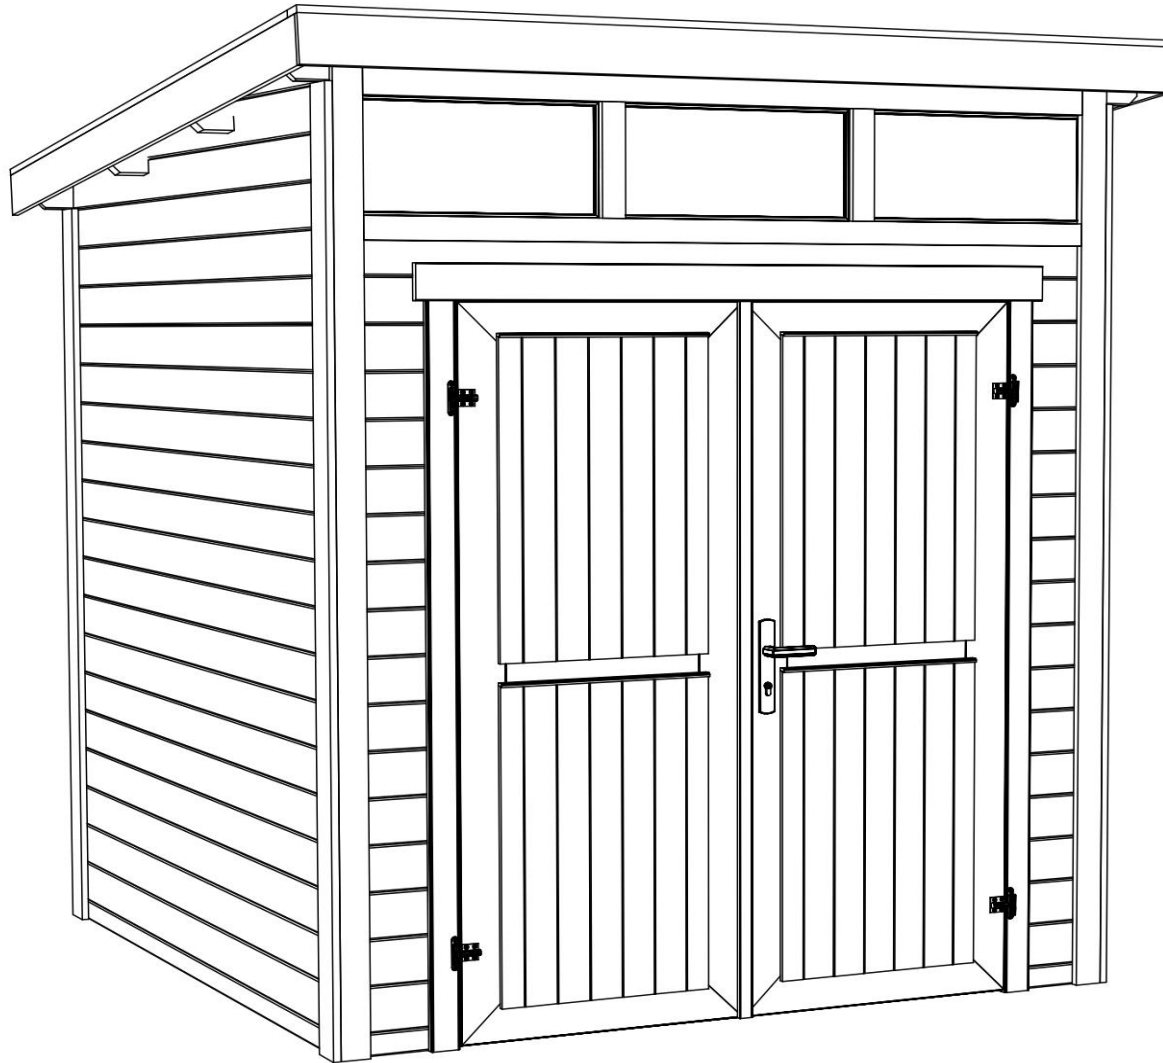

*Kibo 1*  
*Art. Nr. 2851296*  
*1/14*

Groundplan - Grundplan - Plan de masse -  
Planimetria - Plattegrond - Põhiplaan

Art. Nr. 2851296

Pos	23.11.2021 Piece list - Stückliste - Liste des pièces - Elementi - Stuklijst - Tükítabel Art.Nr. 2851296	5/14	Q	P (mm)	L (mm)
001			2	28x57	230
002			32	28x114	230
003			1	28x114	2000
004			2	28x114	2200
005			1	28x57	2000
006			18	28x114	2000
007			2	28x57	194.4
008			36	28x114	194.4
WA-1			1		
WB-1			1		
A-PR1	Roof beam - Dachbalken - Panne de toit - Perlina del tetto - Gordingen / dakbalk - Pärilin 		2	44x120	2200
DB	Roof boards - Dachbretter - Voliges - Perlina per tetto - Dakhout - Katuselaud 		25	90x15	2250
RS1	Railing strip - Begrenzungsleiste - Rembarde - Sbarra - Afscheidingslijst - Piirdelaud 		4	18x58	284
RS2	Railing strip - Begrenzungsleiste - Rembarde - Sbarra - Afscheidingslijst - Piirdelaud 		2	18x58	1856
RFF1	Roofing felt fillet - Dachpappenleiste - Baguette de fixation du feutre bitumeux - Asse per fissaggio guaina bituminosa - Afdeklijst asfaltpapier - Katusepapiilist 		1	18x58	2236
RFF2	Roofing felt fillet - Dachpappenleiste - Baguette de fixation du feutre bitumeux - Asse per fissaggio guaina bituminosa - Afdeklijst asfaltpapier - Katusepapiilist 		2	18x58	2260
CF1	Corner fillet - Deckleiste - Profils de finition angles a l'exterieur - Massello d'angolo - (hoek)lijst - Nurgaliist 		2	18x70	2220
CF2	Corner fillet - Deckleiste - Profils de finition angles a l'exterieur - Massello d'angolo - (hoek)lijst - Nurgaliist 		2	18x70	2451
RS3	Railing strip - Begrenzungsleiste - Rembarde - Sbarra - Afscheidingslijst - Piirdelaud 		2	18x90	1856
CF3	Corner fillet - Deckleiste - Profils de finition angles a l'exterieur - Massello d'angolo - (hoek)lijst - Nurgaliist 		2	18x90	2109
CF4	Corner fillet - Deckleiste - Profils de finition angles a l'exterieur - Massello d'angolo - (hoek)lijst - Nurgaliist 		2	18x90	2337
P1	Corner stud - Eckpfosten - Poteaux d'angle pour fixation des madriers - Perno angolare - Hoek staander (kolom) - Nurgapost 		2	44x44	2203
P2	Corner stud - Eckpfosten - Poteaux d'angle pour fixation des madriers - Perno angolare - Hoek staander (kolom) - Nurgapost 		2	44x44	2430