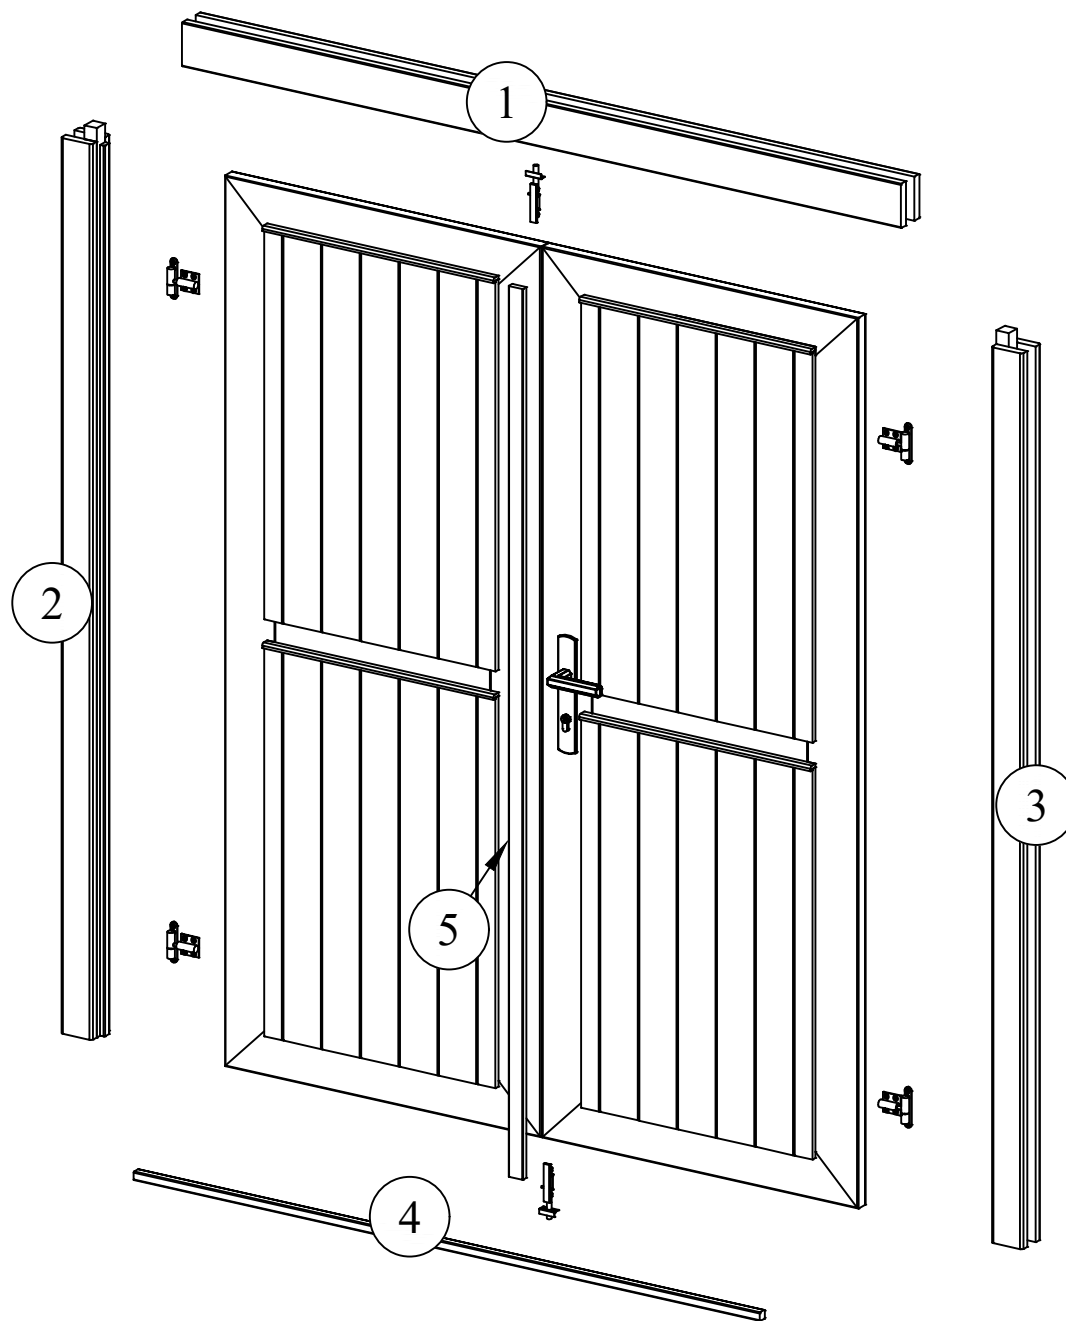

Glass size - Glasgröße - Taille de la vitre - Misura del vetro - Glas afmeting - Klaasi mõõt: 588x280 mm

Pos	27.11.2017	Piece list - Stückliste - Liste des pièces - Elementi - Stuklijst - Tükitabel 14.94x1850 TUL.2.050.IVP.MX28 TA+28	1/2	Q	P (mm)	L (mm)
						
						 1418x1792 mm
1	Upper door jamb - Türrahmen oben - Cadre de porte supérieur - Telaio superiore della porta - Bovendorpel - Ukse ülemine leng			1	66x100	1628
2	Left door jamb - Türrahmen links - Cadre de porte gauche - Telaio montante sinistro della porta - Linkerstijl deurframe - Ukse vasak leng			1	66x80	1850
3	Right door jamb - Türrahmen rechts - Cadre de porte droit - Telaio montante destro della porta - Rechterstijl deurframe - Ukse parem leng			1	66x80	1850
4	Doorstep - Swelle - Barre de seuil - Soglia della porta - Deurdorpel - Lävepakk			1	18x18	1418
5	Connection strip - Deckleiste - Baguette de battement - Profilo verticale della porta - Stulplijst - Kokkuvaltsiliist			1	13x32	1812