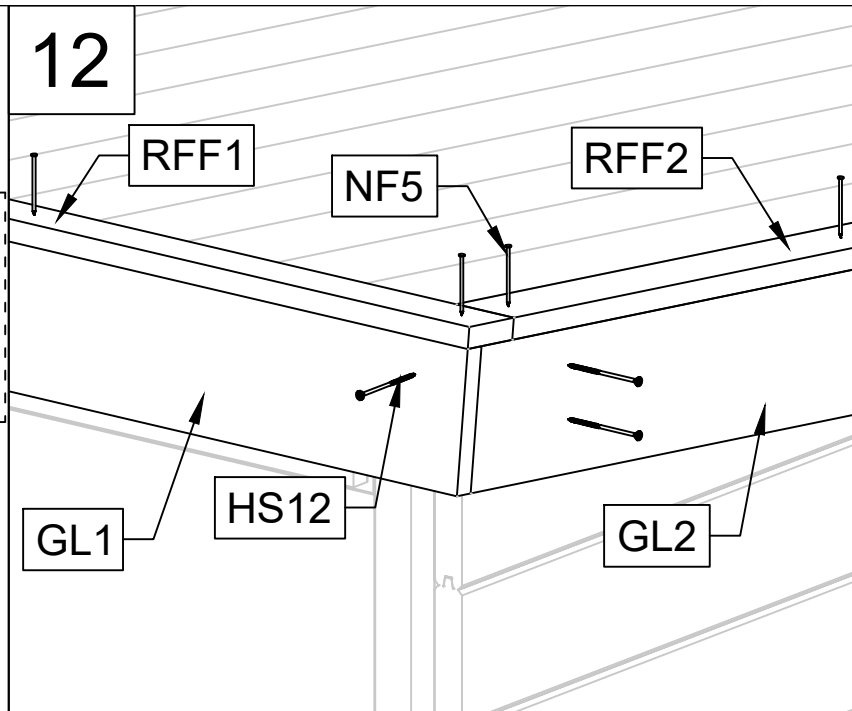

Art. Nr. 2851296