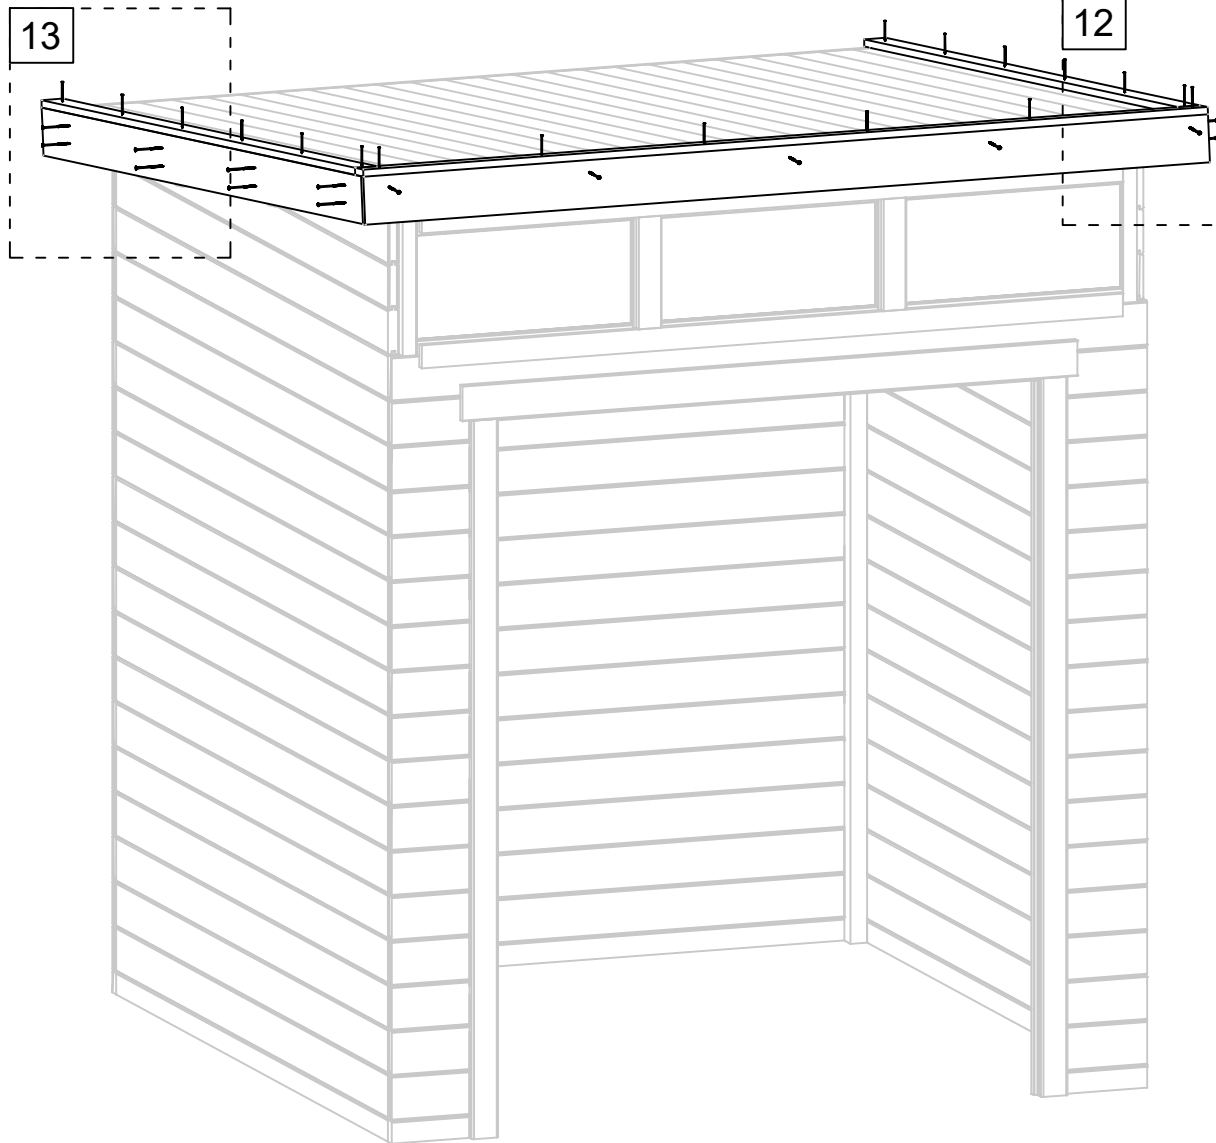

Art. Nr. 2851296