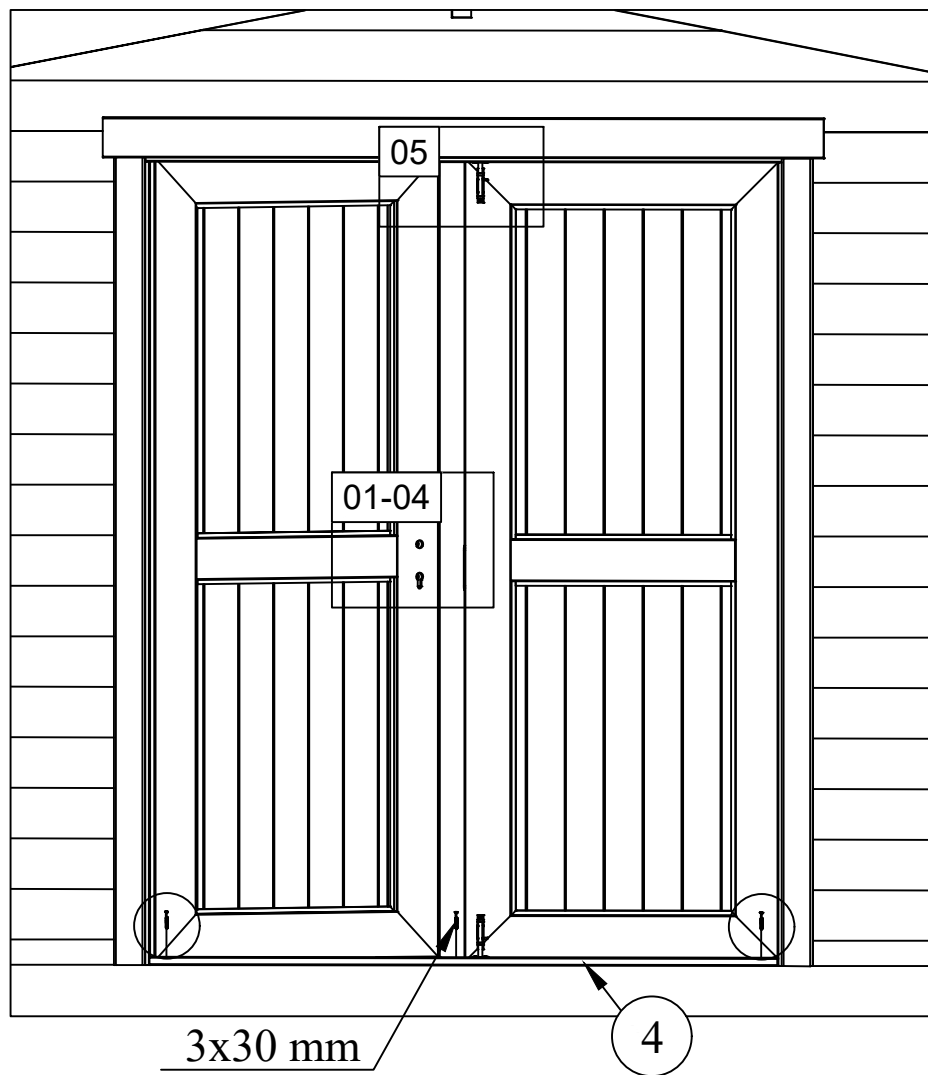

Glass size - Glasgröße - Taille de la vitre - Misura del vetro - Glas afmeting - Klaasi mõõt: 588x280 mm

Pos	27.11.2017	Piece list - Stückliste - Liste des pièces - Elementi - Stuklijst - Tükitabel 14.94x1850 TUL.2.050.IVP.MX28 TA+28	1/2	Q	P (mm)	L (mm)
						
						 1418x1792 mm
1	Upper door jamb - Türrahmen oben - Cadre de porte supérieur - Telaio superiore della porta - Bovendorpel - Ukse ülemine leng			1	66x100	1628
2	Left door jamb - Türrahmen links - Cadre de porte gauche - Telaio montante sinistro della porta - Linkerstijl deurframe - Ukse vasak leng			1	66x80	1850
3	Right door jamb - Türrahmen rechts - Cadre de porte droit - Telaio montante destro della porta - Rechterstijl deurframe - Ukse parem leng			1	66x80	1850
4	Doorstep - Swelle - Barre de seuil - Soglia della porta - Deurdorpel - Lävepakk			1	18x18	1418
5	Connection strip - Deckleiste - Baguette de battement - Profilo verticale della porta - Stulplijst - Kokkuvaltsiliist			1	13x32	1812