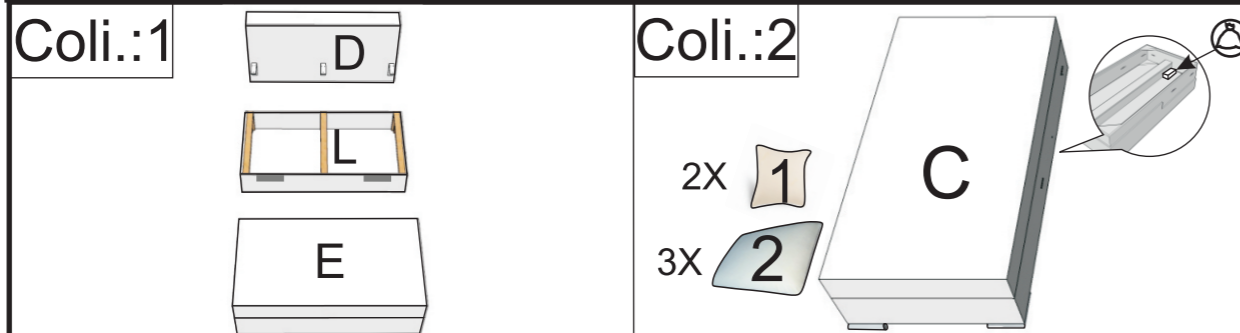

# JOSY ECKE CORD

- (DE) Montageanleitung
- (IT) Istruzioni di montaggio
- (PL) Instrukcja montażu
- (FR) Notice de montage
- (NL) Handleiding voor de montage
- (RO) Instrucțiuni de asamblare
- (GB) Assembly instructions
- (SK) Montážný návod
- (TR) Montaj talimatı
- (CZ) Montážní návod
- (RU) Инструкция по монтажу
- (HU) Szerelési útmutató

|                      |                              |                 |                 |                     |                     |              |
|----------------------|------------------------------|-----------------|-----------------|---------------------|---------------------|--------------|
| 4 x (8x90)<br><br>m  | 2 x (8x60)<br><br>a          | 6 x O8<br><br>d | 6 x M8<br><br>e | 9 x (4x16)<br><br>f | 8 x (5x35)<br><br>i | 4 x<br><br>g |
| 8 x (M6x35)<br><br>n | 8 x<br>40mm<br>50mm<br><br>r | 6 x<br><br>j    | 8 x<br><br>k    |                     | 2x<br><br>1         | 3x<br><br>2  |