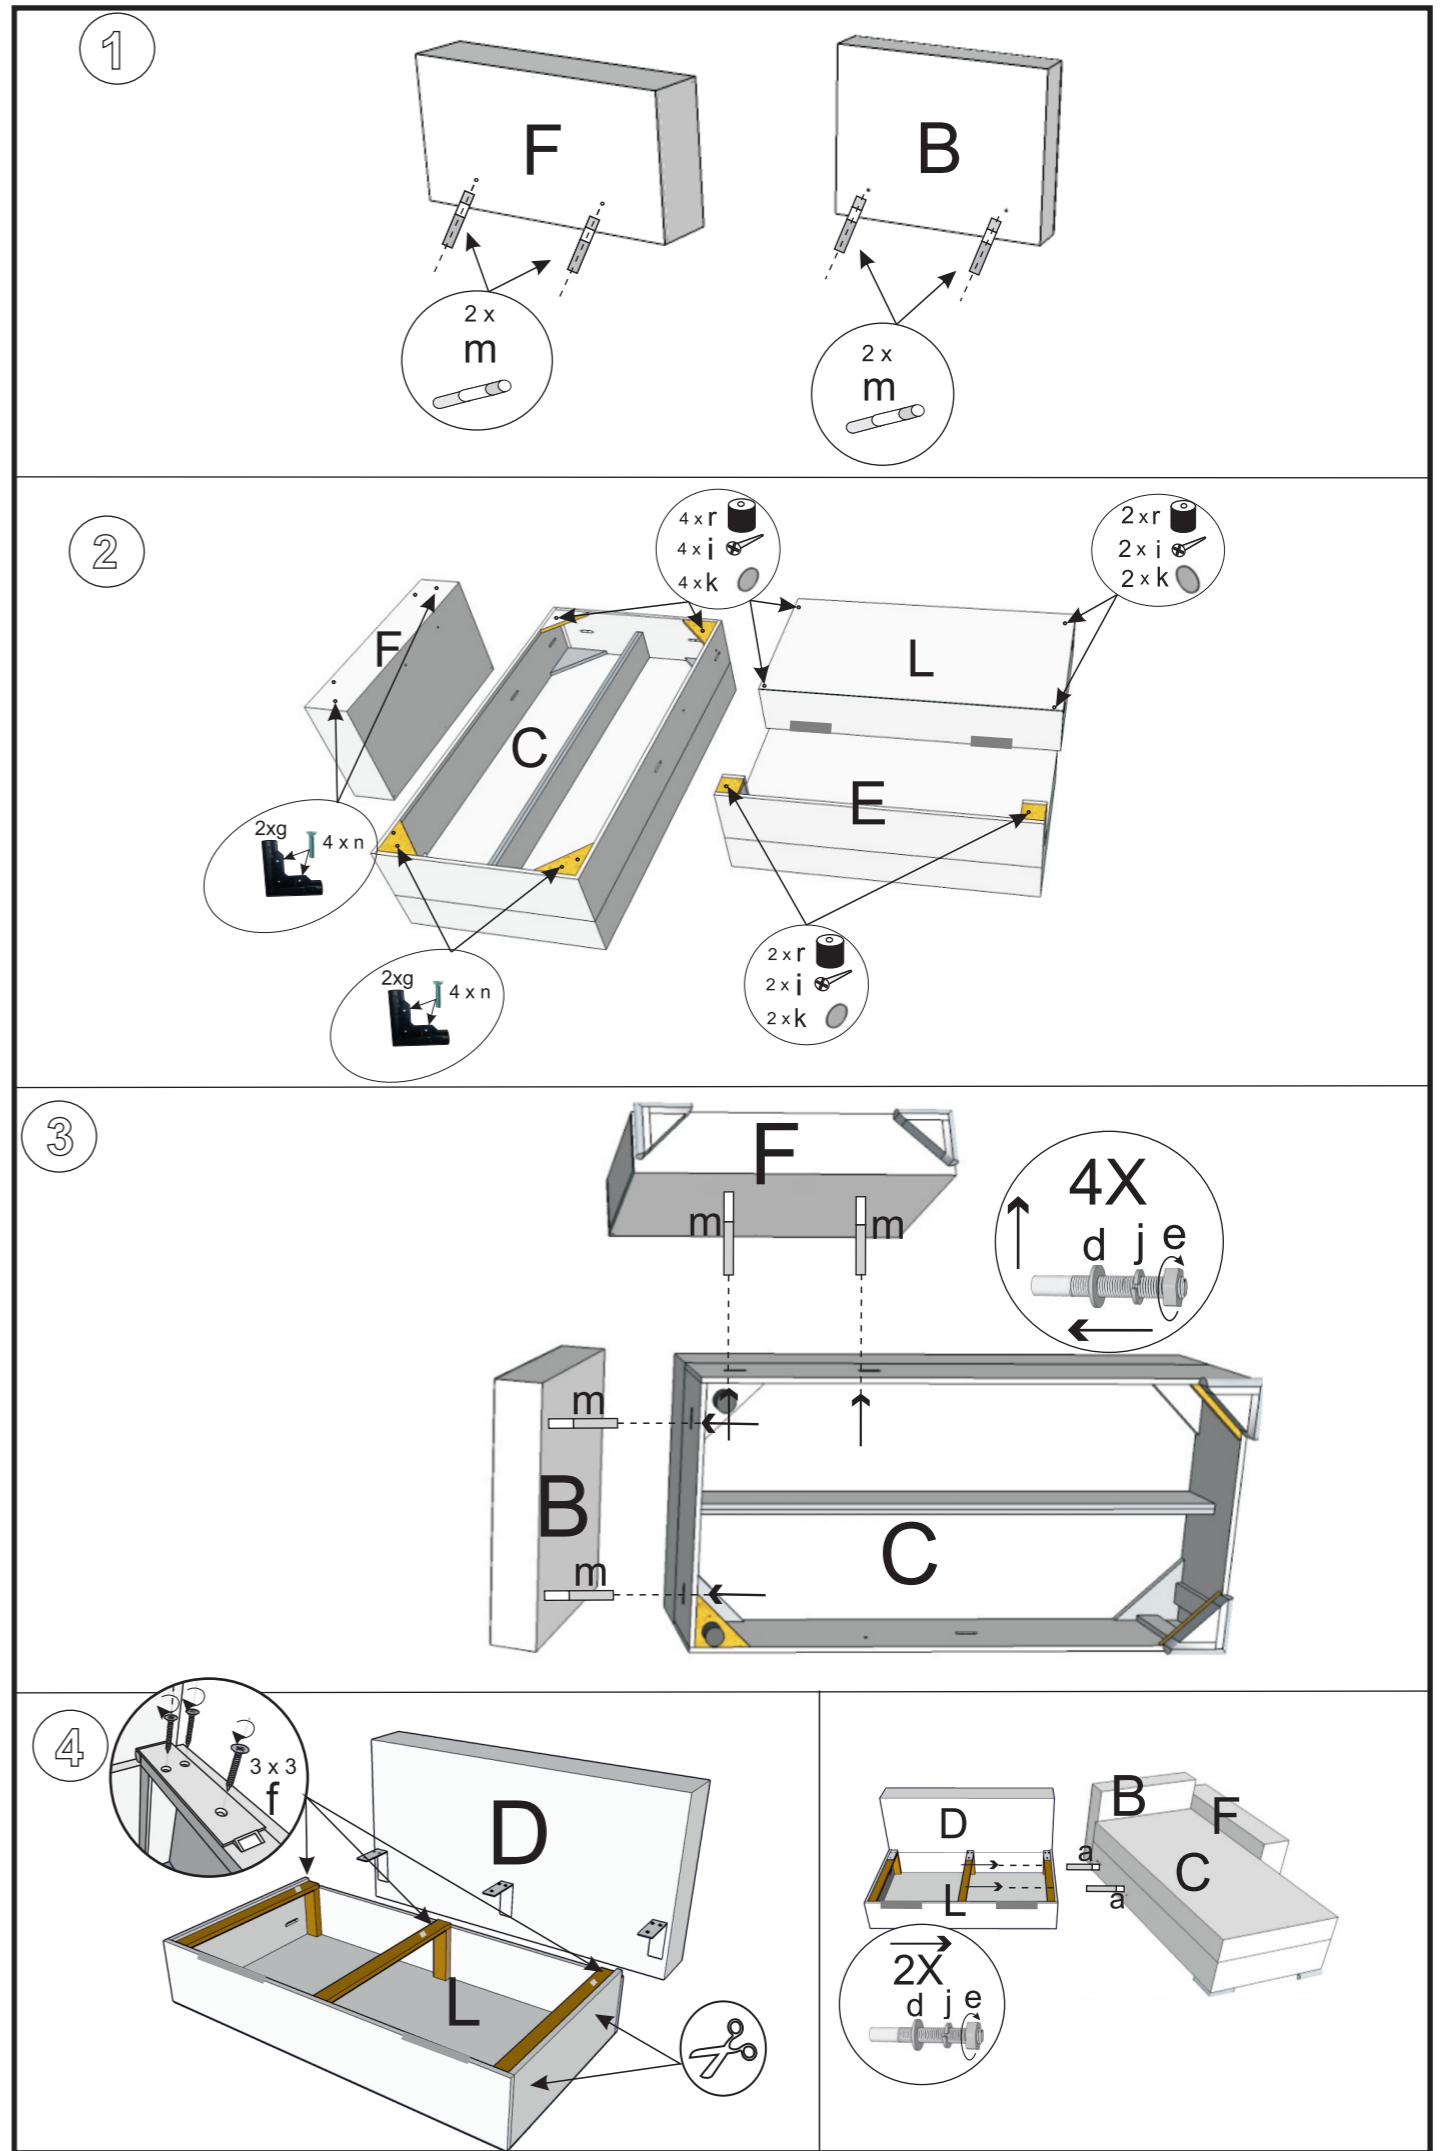

# JOSY ECKE CORD

- (DE) Montageanleitung
- (IT) Istruzioni di montaggio
- (PL) Instrukcja montażu
- (FR) Notice de montage
- (NL) Handleiding voor de montage
- (RO) Instrucțiuni de asamblare
- (GB) Assembly instructions
- (SK) Montážný návod
- (TR) Montaj talimatı
- (CZ) Montážní návod
- (RU) Инструкция по монтажу
- (HU) Szerelési útmutató

|                      |                              |                 |                 |                     |                     |              |
|----------------------|------------------------------|-----------------|-----------------|---------------------|---------------------|--------------|
| 4 x (8x90)<br><br>m  | 2 x (8x60)<br><br>a          | 6 x O8<br><br>d | 6 x M8<br><br>e | 9 x (4x16)<br><br>f | 8 x (5x35)<br><br>i | 4 x<br><br>g |
| 8 x (M6x35)<br><br>n | 8 x<br>40mm<br>50mm<br><br>r | 6 x<br><br>j    | 8 x<br><br>k    |                     | 2x<br><br>1         | 3x<br><br>2  |

|                      |                              |                 |                 |                     |                     |              |
|----------------------|------------------------------|-----------------|-----------------|---------------------|---------------------|--------------|
|                      |                              |                 |                 |                     |                     |              |
| 4 x (8x90)<br><br>m  | 2 x (8x60)<br><br>a          | 6 x O8<br><br>d | 6 x M8<br><br>e | 9 x (4x16)<br><br>f | 8 x (5x35)<br><br>i | 4 x<br><br>g |
| 8 x (M6x35)<br><br>n | 8 x<br>40mm<br>50mm<br><br>r | 6 x<br><br>j    | 8 x<br><br>k    |                     | 2x<br><br>1         | 3x<br><br>2  |