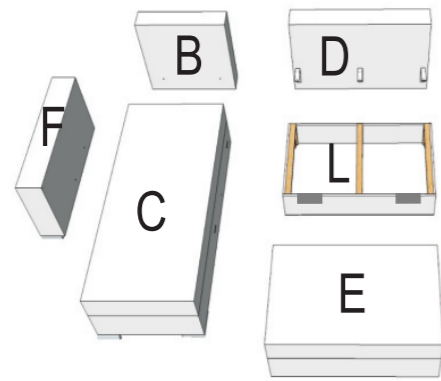

# JOSY ECKE CORD

- (DE) Montageanleitung
- (IT) Istruzioni di montaggio
- (PL) Instrukcja montażu
- (FR) Notice de montage
- (NL) Handleiding voor de montage
- (RO) Instrucțiuni de asamblare
- (GB) Assembly instructions
- (SK) Montážný návod
- (TR) Montaj talimatı
- (CZ) Montážní návod
- (RU) Инструкция по монтажу
- (HU) Szerelési útmutató

|                      |                              |                 |                 |                     |                     |              |
|----------------------|------------------------------|-----------------|-----------------|---------------------|---------------------|--------------|
| 4 x (8x90)<br><br>m  | 2 x (8x60)<br><br>a          | 6 x O8<br><br>d | 6 x M8<br><br>e | 9 x (4x16)<br><br>f | 8 x (5x35)<br><br>i | 4 x<br><br>g |
| 8 x (M6x35)<br><br>n | 8 x<br>40mm<br>50mm<br><br>r | 6 x<br><br>j    | 8 x<br><br>k    |                     | 2x<br><br>1         | 3x<br><br>2  |

|                      |                              |                 |                 |                     |                     |              |
|----------------------|------------------------------|-----------------|-----------------|---------------------|---------------------|--------------|
|                      |                              |                 |                 |                     |                     |              |
| 4 x (8x90)<br><br>m  | 2 x (8x60)<br><br>a          | 6 x O8<br><br>d | 6 x M8<br><br>e | 9 x (4x16)<br><br>f | 8 x (5x35)<br><br>i | 4 x<br><br>g |
| 8 x (M6x35)<br><br>n | 8 x<br>40mm<br>50mm<br><br>r | 6 x<br><br>j    | 8 x<br><br>k    |                     | 2x<br><br>1         | 3x<br><br>2  |