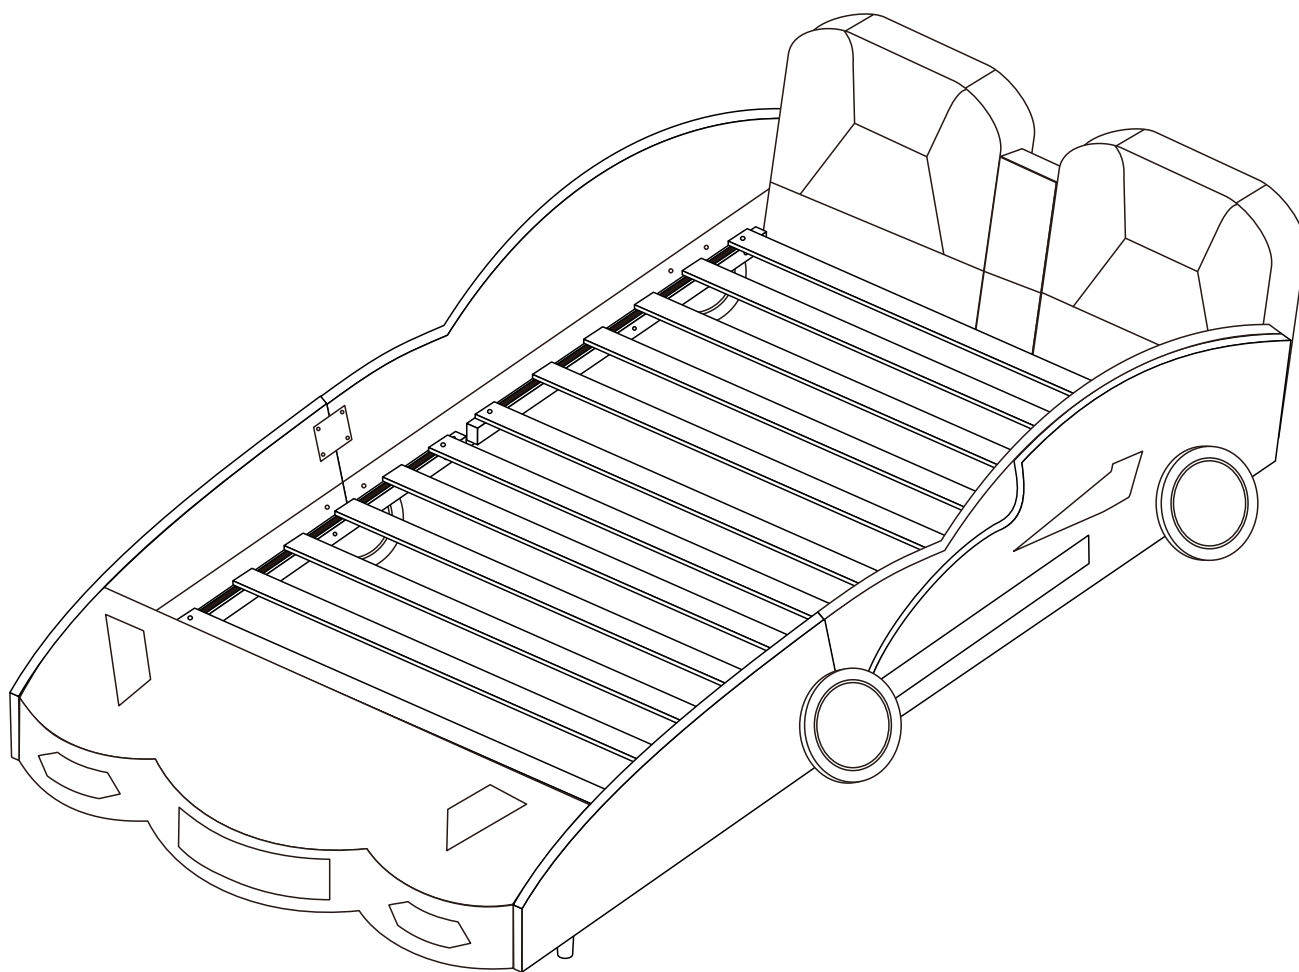

Assembly Instruction

SKU: WF311501/WF311502

BED FRAME

Parts List for WF311502

<p>A</p>  <p>2PCS</p>	<p>B</p>  <p>1PC</p>
<p>D</p>  <p>2PCS</p>	<p>F</p>  <p>1PC</p>
<p>I</p>  <p>4PCS</p>	<p>K</p>  <p>2PCS</p>
<p>L</p>  <p>2PCS</p>	<p>N</p>  <p>2PCS</p>
<p>P</p>  <p>2PCS</p>	