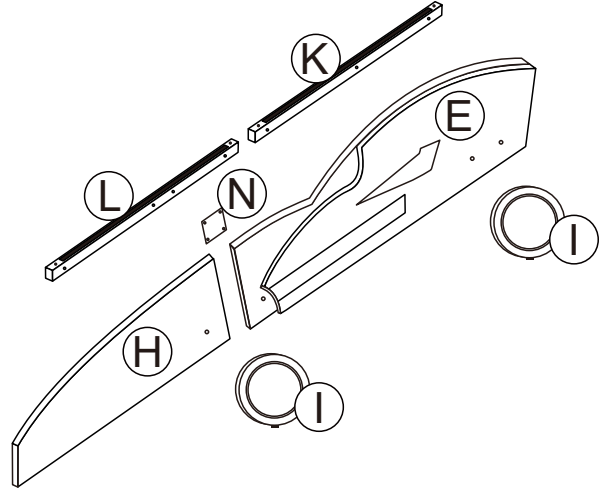

Assembly Instruction

SKU: WF311501/WF311502

BED FRAME

Parts List for WF311502

<p>A</p>  <p>2PCS</p>	<p>B</p>  <p>1PC</p>
<p>D</p>  <p>2PCS</p>	<p>F</p>  <p>1PC</p>
<p>I</p>  <p>4PCS</p>	<p>K</p>  <p>2PCS</p>
<p>L</p>  <p>2PCS</p>	<p>N</p>  <p>2PCS</p>
<p>P</p>  <p>2PCS</p>	

Parts List for WF311501

C

1PC

E

1PC

G

1PC

H