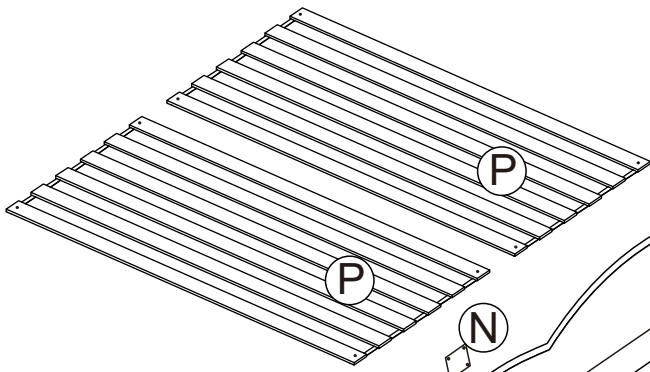

Assembly Instruction

SKU: WF311501/WF311502

BED FRAME

Parts List for WF311502

<p>A</p>  <p>2PCS</p>	<p>B</p>  <p>1PC</p>
<p>D</p>  <p>2PCS</p>	<p>F</p>  <p>1PC</p>
<p>I</p>  <p>4PCS</p>	<p>K</p>  <p>2PCS</p>
<p>L</p>  <p>2PCS</p>	<p>N</p>  <p>2PCS</p>
<p>P</p>  <p>2PCS</p>	