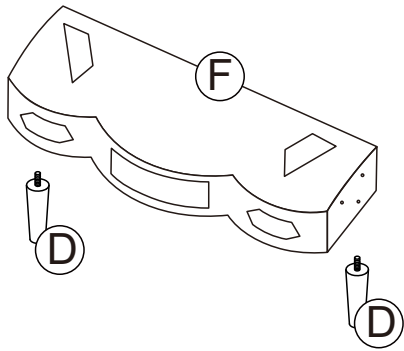

Assembly Instruction

SKU: WF311501/WF311502

BED FRAME

Parts List for WF311502

<p>A</p>  <p>2PCS</p>	<p>B</p>  <p>1PC</p>
<p>D</p>  <p>2PCS</p>	<p>F</p>  <p>1PC</p>
<p>I</p>  <p>4PCS</p>	<p>K</p>  <p>2PCS</p>
<p>L</p>  <p>2PCS</p>	<p>N</p>  <p>2PCS</p>
<p>P</p>  <p>2PCS</p>	

Parts List for WF311501

C

1PC

E

1PC

G

1PC

H