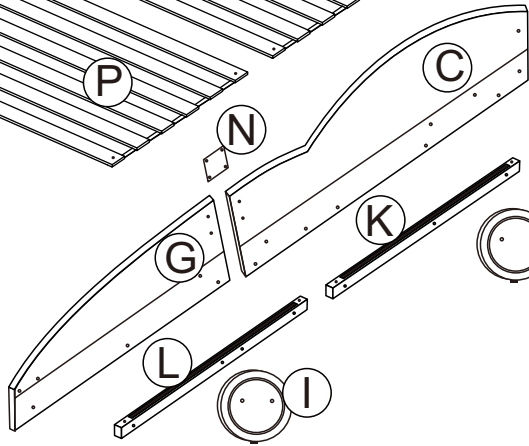

Assembly Instruction

SKU: WF311501/WF311502

BED FRAME

Parts List for WF311502

<p>A</p>  <p>2PCS</p>	<p>B</p>  <p>1PC</p>
<p>D</p>  <p>2PCS</p>	<p>F</p>  <p>1PC</p>
<p>I</p>  <p>4PCS</p>	<p>K</p>  <p>2PCS</p>
<p>L</p>  <p>2PCS</p>	<p>N</p>  <p>2PCS</p>
<p>P</p>  <p>2PCS</p>	

Parts List for WF311501

C

1PC

E

1PC

G

1PC

H