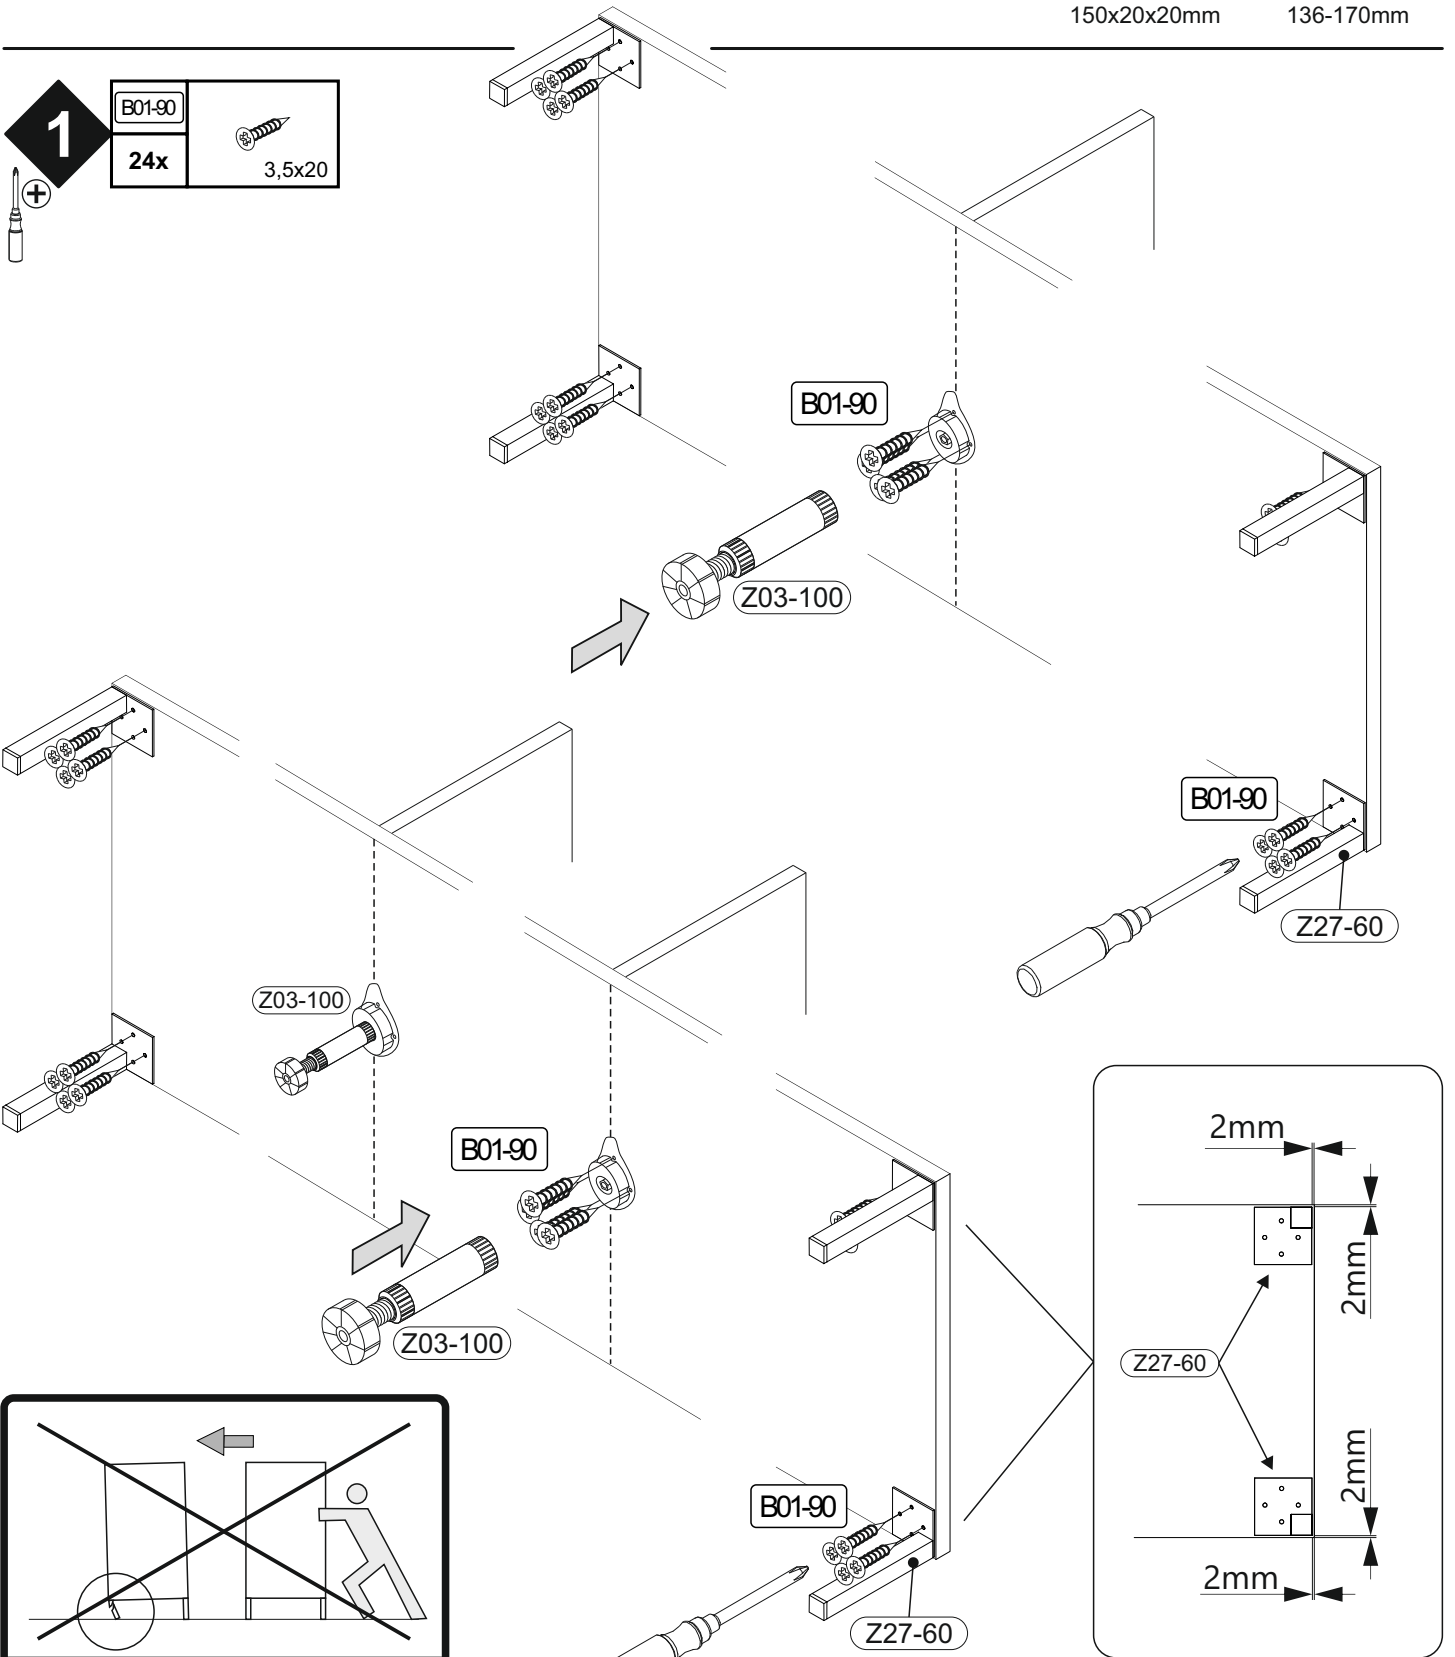

BT1-00511 Colli 1/3

B02-10 26x  ø15x12mm	B02-20 26x 	B02-103 28x  8x30	B01-90 4x  3,5x20	B01-30 50x  3x16	B01-20 6x  7,0x70
B01-200 16x  6,3x13	B01-199 4x  6,3x9,5	B01-244 1x 	B01-122 4x  4,0x13	B01-80 4x  3,5x13	B05-20 8x  ø20mm
B08-40 3x  5,8x65	B08-70 3x  ø8mm	B08-80 1x 			

10

	B05-20		B05-199	
8x		ø20mm	1x	

11

	B03-235	B01-65		B01-80		B03-225		B06-423	
	4x	12x	3,0x13	4x	3,5x13	2x		2x	300x15x22
								B01-200	
								4x	6,3x13

1

2

3

12

0800-4er Füße Quadrat

Montageanleitung.-Nr.:

MA1-00207

SCAN ME

Das Ersatzteil-Anforderungsformular finden Sie auf
The replacement parts requisition form you find on
<https://www.maeusbacher.de/ersatzteile/>

B01-90	
24x	3,5x20

	
Z27-60 4x	Z03-100 2x
150x20x20mm	136-170mm

1

B01-90	
24x	3,5x20

2 ← **1** ↑

OK !!