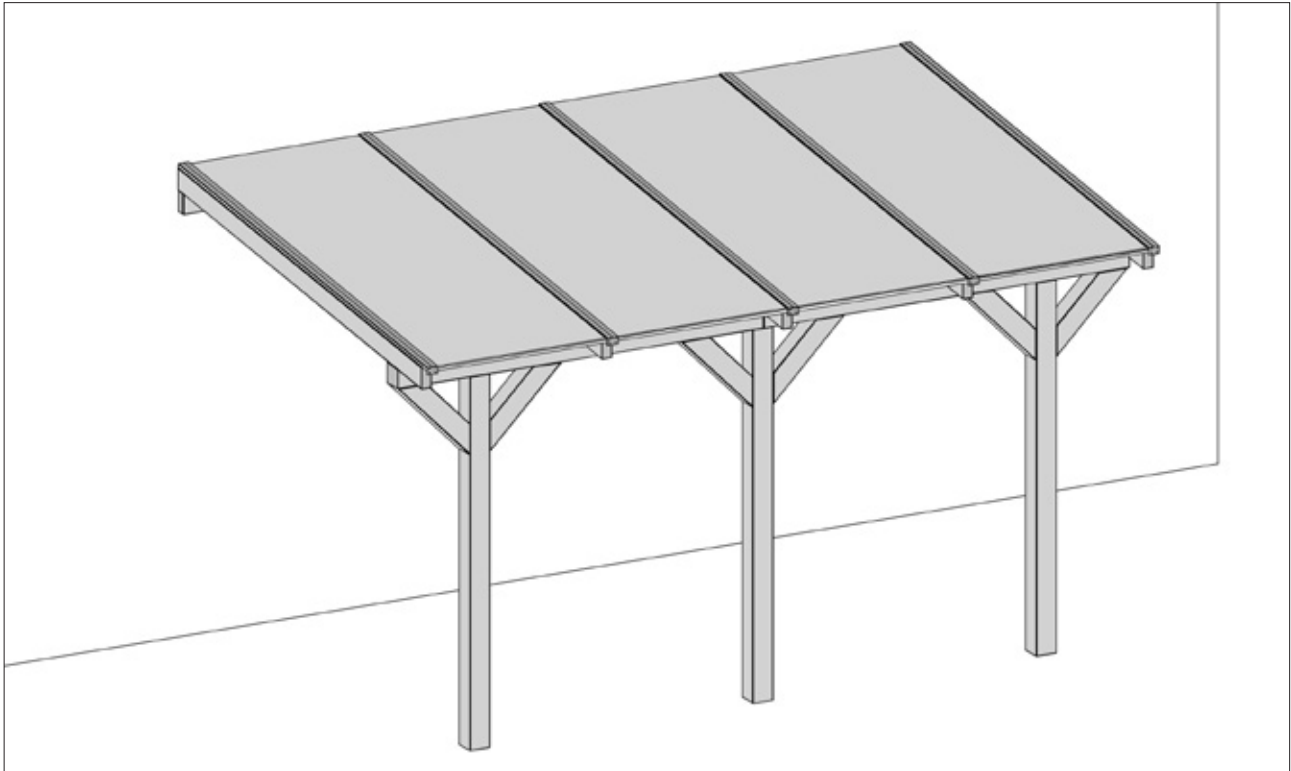

VARIA 1

	L1	L2
672.2843.01.00	236 cm	168 cm
672.2854.01.00	236 cm	221,5 cm
672.3843.01.00	316 cm	168,0 cm
672.3854.01.00	316 cm	221,5 cm