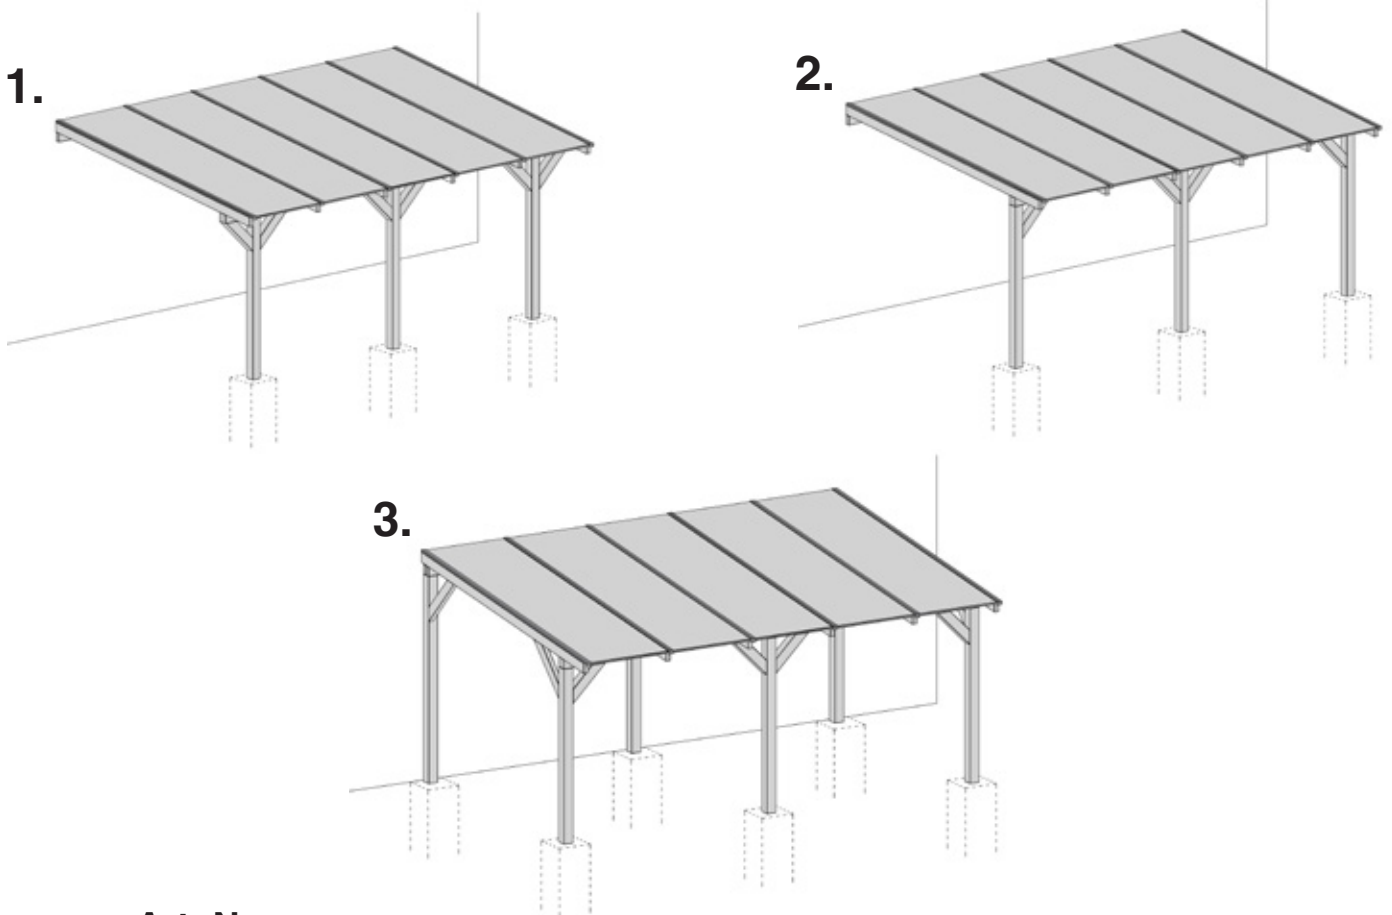

# Leimholz Terrassenüberdachung

Art.-Nr.:  
672.2843.01.00  
672.2854.01.00  
672.3843.01.00  
672.3854.01.00

800.0286.04.14

800.0286.20.41

672.3801.01.00  
672.2801.01.00