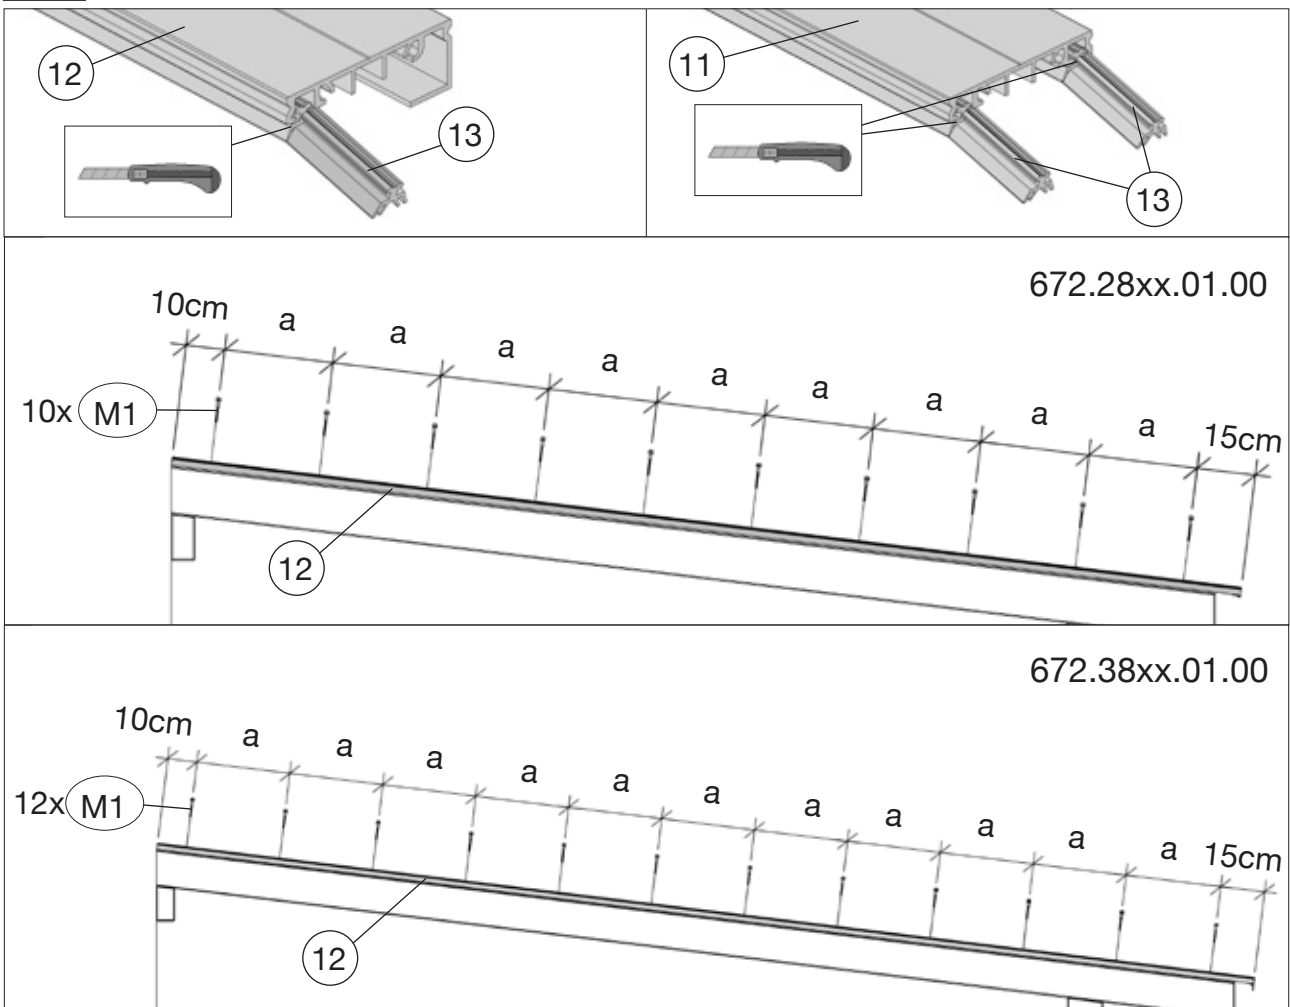

**VARIA 1**

	<b>M3</b> 5,0 x 90
---	--------------------

**5**

**6**

7

8

VARIA 1

9

**10**

Pos	Bild	Abmessung ( mm )	Anzahl (Stück)	
			672.2801.01.00	672.3801.01.00
18	R003.5002.2705 	60/112/2705	2	2
19	G003.3001.008 	60/120/800	2	2
20	G003.3001.009 	60/120/800	2	2
21	R003.3000.2326 R003.3000.2424 	120/120/2326 120/120/2424	3 0	0 3

	L1 672.2801.01.00	L2 672.3801.01.00
672.2843.01.00	225 cm	211 cm
672.2854.01.00	225 cm	264,5 cm
672.3843.01.00	305 cm	211 cm
672.3854.01.00	305 cm	264,5 cm

	M3 5,0 x 100

**2**

**3**

	<b>M3</b> 5,0 x 100
	<b>M5</b> 6,0 x 200