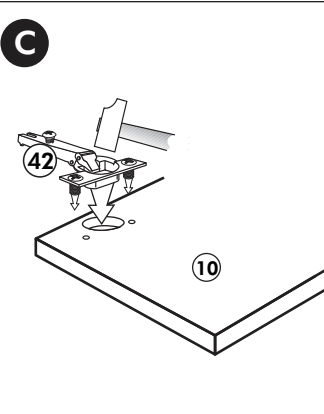

A

B 2x

C

D

E

F

G

21 2x 	22 4x
36 12x 3,5 x 15 	23 4x Ø 3
39 4x 	27 24x 3,0 x 20
70 1x LEIM GLUE 	26 4x 4,0 x 30 M4
2x 14 	30 2x
1x 40 	29 2x Ø 10
1x 41 	45 4x M4 x 10
1x 7 	106 4x 4,0 x 30
1x 38 	63 4x 8 x 30

Spüle-Unterschrank ohne AP

Nr. 400 Rev.00

Spüle-Unterschrank ohne AP

Nr. 400 Rev.00

23 4x 	30 2x
46 2x 	29 2x Ø 10
42 2x 	22 4x
63 4x 8 x 30 	26 2x 4,0 x 30 M4
106 4x 4,0 x 30 	31 4x
60 2x Ø 5 	27 14x 3,0 x 20
21 1x 	