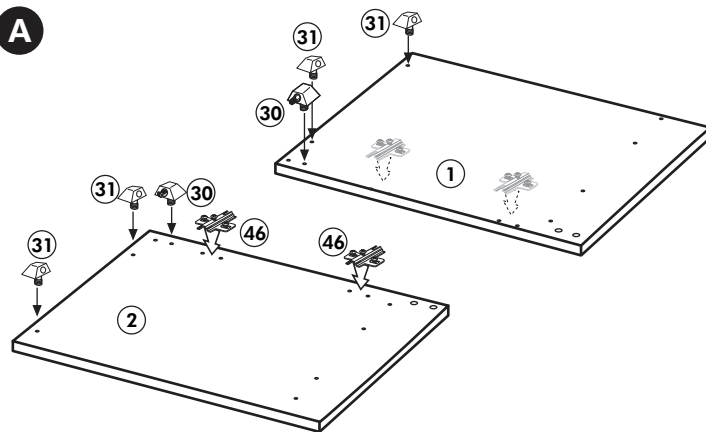

A

B 2x

C

D

E

F

G

21 2x 	22 4x
36 12x 3,5 x 15 	23 4x Ø 3
39 4x 	27 24x 3,0 x 20
70 1x LEIM GLUE 	26 4x 4,0 x 30 M4
2x 14 	30 2x
1x 40 	29 2x Ø 10
1x 41 	45 4x M4 x 10
1x 7 	106 4x 4,0 x 30
1x 38 	63 4x 8 x 30

Spüle-Unterschrank ohne AP

Nr. 400 Rev.00

Spüle-Unterschrank ohne AP

Nr. 400 Rev.00

23 4x 	30 2x
46 2x 	29 2x Ø 10
42 2x 	22 4x
63 4x 8 x 30 	26 2x 4,0 x 30 M4
106 4x 4,0 x 30 	31 4x
60 2x Ø 5 	27 14x 3,0 x 20
21 1x 	