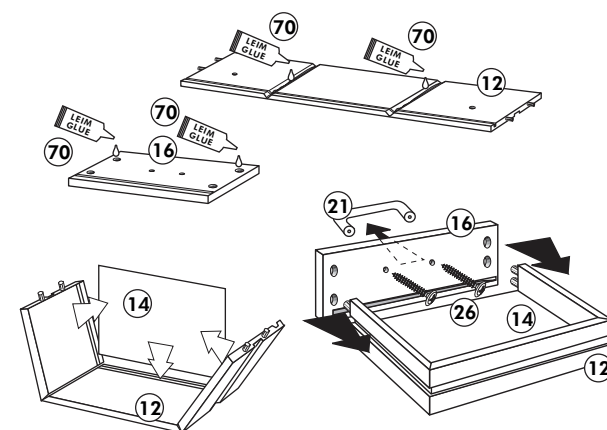

Unterschrank ohne AP

Nr. 003 Rev.00

34 4x		22 4x	
36 6x		23 4x	
39 2x		27 24x	
70 1x		26 4x	
		106 4x	
		63 4x	
		45 2x	
		42 2x	
		46 2x	
		21 2x	
		60 2x	

Unterschrank für Kochfeld mit Auszug

Nr. 012 Rev.00

A

B 2x

C

D

E

F

G

21 2x 	22 4x
36 12x 3,5 x 15 	23 4x Ø 3
39 4x 	27 24x 3,0 x 20
70 1x LEIM GLUE 	26 4x 4,0 x 30 M4
2x 14 	30 2x
1x 40 	29 2x Ø 10
1x 41 	45 4x M4 x 10
1x 7 	106 4x 4,0 x 30
1x 38 	63 4x 8 x 30

Spüle-Unterschrank ohne AP

Nr. 400 Rev.00

Spüle-Unterschrank ohne AP

Nr. 400 Rev.00

23 4x 	30 2x
46 2x 	29 2x Ø 10
42 2x 	22 4x
63 4x 8 x 30 	26 2x 4,0 x 30 M4
106 4x 4,0 x 30 	31 4x
60 2x Ø 5 	27 14x 3,0 x 20
21 1x 	