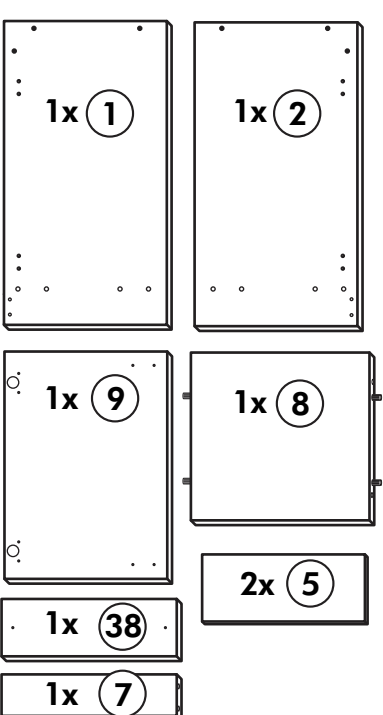

Unterschrank ohne AP

Nr. 003 Rev.00

34 4x		22 4x	
36 6x		23 4x	
39 2x		27 24x	
70 1x		26 4x	
		106 4x	
		63 4x	
		45 2x	
		42 2x	
		46 2x	
		21 2x	
		60 2x	

Unterschrank für Kochfeld mit Auszug

Nr. 012 Rev.00

A

B 2x

C

D

E

F

G

21 2x 	22 4x
36 12x 3,5 x 15 	23 4x Ø 3
39 4x 	27 24x 3,0 x 20
70 1x LEIM GLUE 	26 4x 4,0 x 30 M4
2x 14 	30 2x
1x 40 	29 2x Ø 10
1x 41 	45 4x M4 x 10
1x 7 	106 4x 4,0 x 30
1x 38 	63 4x 8 x 30

Spüle-Unterschrank ohne AP

Nr. 400 Rev.00

Spüle-Unterschrank ohne AP

Nr. 400 Rev.00

23 4x 	30 2x
46 2x 	29 2x Ø 10
42 2x 	22 4x
63 4x 8 x 30 	26 2x 4,0 x 30 M4
106 4x 4,0 x 30 	31 4x
60 2x Ø 5 	27 14x 3,0 x 20
21 1x 	

Hängeschrank

Nr. 101 Rev.00

A

B

C

D

68 2x 	23 8x
34 4x 	27 8x 3,0 x 20
28 4x Ø 10 	26 2x 4,0 x 30 M4 x 30
60 2x Ø 5 	15 1x
22 8x 	16 1x
46 2x 	69 2x
21 1x 	42 2x

E