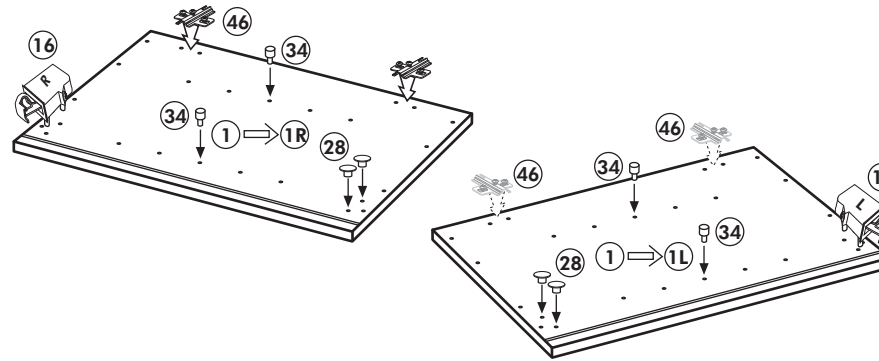

Hängeschrank

Nr. 101 Rev.00

A