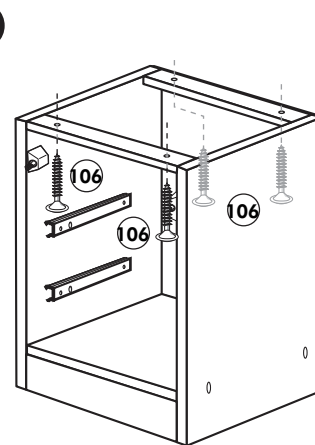

A

B 2x

C

D

E

F

G

21 2x 	22 4x
36 12x 3,5 x 15 	23 4x Ø 3
39 4x 	27 24x 3,0 x 20
70 1x LEIM GLUE 	26 4x 4,0 x 30 M4
2x 14 	30 2x
1x 40 	29 2x Ø 10
1x 41 	45 4x M4 x 10
1x 7 	106 4x 4,0 x 30
1x 38 	63 4x 8 x 30

Spüle-Unterschrank ohne AP

Nr. 400 Rev.00

Spüle-Unterschrank ohne AP

Nr. 400 Rev.00

23 4x 	30 2x
46 2x 	29 2x Ø 10
42 2x 	22 4x
63 4x 8 x 30 	26 2x 4,0 x 30 M4
106 4x 4,0 x 30 	31 4x
60 2x Ø 5 	27 14x 3,0 x 20
21 1x 	