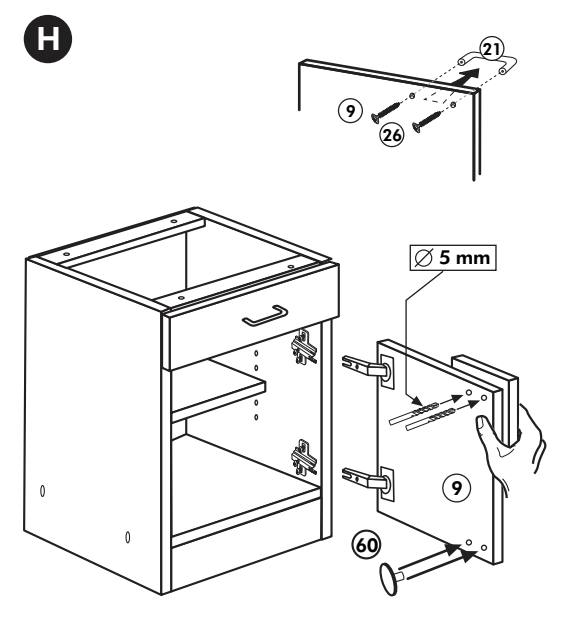

Unterschrank ohne AP

Nr. 003 Rev.00

34 4x		22 4x	
36 6x		23 4x	
39 2x		27 24x	
70 1x		26 4x	
		106 4x	
		63 4x	
		45 2x	
		42 2x	
		46 2x	
		21 2x	
		60 2x