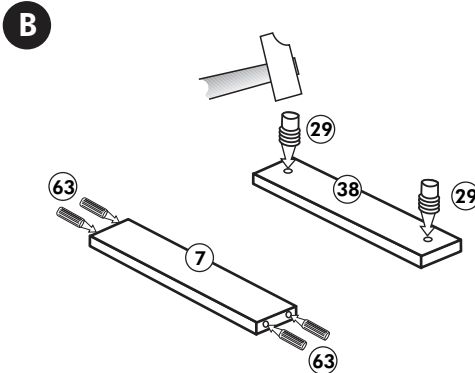

A

B 2x

C

D

E

F

G

21 2x 	22 4x
36 12x 3,5 x 15 	23 4x Ø 3
39 4x 	27 24x 3,0 x 20
70 1x LEIM GLUE 	26 4x 4,0 x 30 M4
2x 14 	30 2x
1x 40 	29 2x Ø 10
1x 41 	45 4x M4 x 10
1x 7 	106 4x 4,0 x 30
1x 38 	63 4x 8 x 30

Spüle-Unterschrank ohne AP

Nr. 400 Rev.00

Spüle-Unterschrank ohne AP

Nr. 400 Rev.00

23 4x 	30 2x
46 2x 	29 2x Ø 10
42 2x 	22 4x
63 4x 8 x 30 	26 2x 4,0 x 30 M4
106 4x 4,0 x 30 	31 4x
60 2x Ø 5 	27 14x 3,0 x 20
21 1x 	