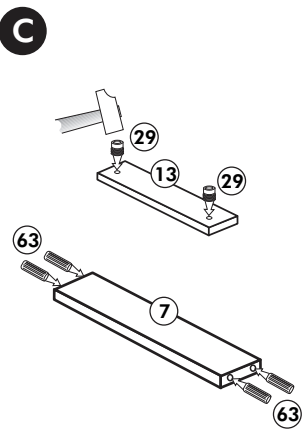

Unterschrank ohne AP

Nr. 003 Rev.00

34 4x		22 4x	
36 6x		23 4x	
39 2x		27 24x	
70 1x		26 4x	
		106 4x	
		63 4x	
		45 2x	
		42 2x	
		46 2x	
		21 2x	
		60 2x	

Unterschrank für Kochfeld mit Auszug

Nr. 012 Rev.00

A

B 2x

C

D

E

F

G

21 2x 	22 4x
36 12x 3,5 x 15 	23 4x Ø 3
39 4x 	27 24x 3,0 x 20
70 1x LEIM GLUE 	26 4x 4,0 x 30 M4
2x 14 	30 2x
1x 40 	29 2x Ø 10
1x 41 	45 4x M4 x 10
1x 7 	106 4x 4,0 x 30
1x 38 	63 4x 8 x 30

Spüle-Unterschrank ohne AP

Nr. 400 Rev.00

Spüle-Unterschrank ohne AP

Nr. 400 Rev.00

23 4x 	30 2x
46 2x 	29 2x Ø 10
42 2x 	22 4x
63 4x 8 x 30 	26 2x 4,0 x 30 M4
106 4x 4,0 x 30 	31 4x
60 2x Ø 5 	27 14x 3,0 x 20
21 1x 	