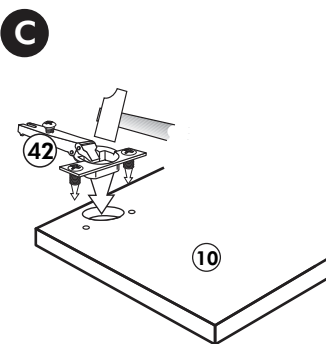

A

B 2x

C

D

E

F

G

21 2x 	22 4x
36 12x 3,5 x 15 	23 4x Ø 3
39 4x 	27 24x 3,0 x 20
70 1x LEIM GLUE 	26 4x 4,0 x 30 M4
2x 14 	30 2x
1x 40 	29 2x Ø 10
1x 41 	45 4x M4 x 10
1x 7 	106 4x 4,0 x 30
1x 38 	63 4x 8 x 30

Spüle-Unterschrank ohne AP

Nr. 400 Rev.00

Spüle-Unterschrank ohne AP

Nr. 400 Rev.00

23 4x 	30 2x
46 2x 	29 2x Ø 10
42 2x 	22 4x
63 4x 8 x 30 	26 2x 4,0 x 30 M4
106 4x 4,0 x 30 	31 4x
60 2x Ø 5 	27 14x 3,0 x 20
21 1x 	