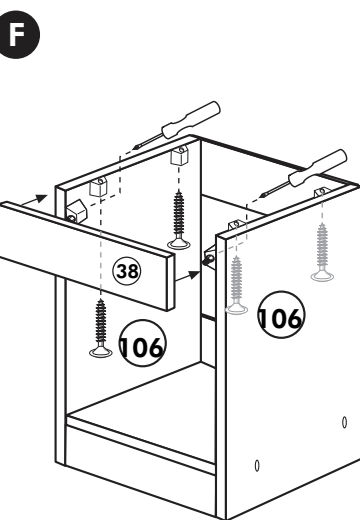

A

B 2x

C

D

E

F

G

21 2x 	22 4x
36 12x 3,5 x 15 	23 4x Ø 3
39 4x 	27 24x 3,0 x 20
70 1x LEIM GLUE 	26 4x 4,0 x 30 M4
2x 14 	30 2x
1x 40 	29 2x Ø 10
1x 41 	45 4x M4 x 10
1x 7 	106 4x 4,0 x 30
1x 38 	63 4x 8 x 30

Spüle-Unterschrank ohne AP

Nr. 400 Rev.00

Spüle-Unterschrank ohne AP

Nr. 400 Rev.00

23 4x 	30 2x
46 2x 	29 2x Ø 10
42 2x 	22 4x
63 4x 8 x 30 	26 2x 4,0 x 30 M4
106 4x 4,0 x 30 	31 4x
60 2x Ø 5 	27 14x 3,0 x 20
21 1x 	