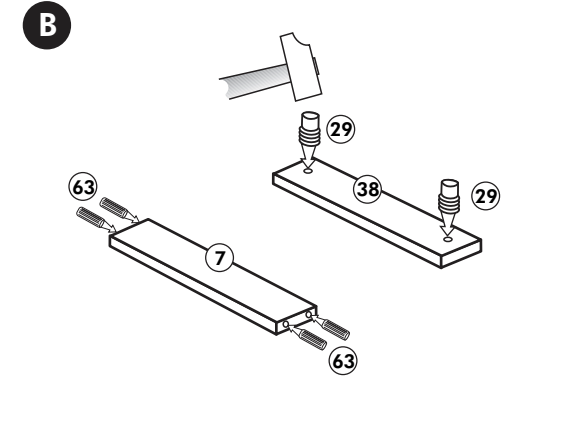

A

B 2x

C

D

E

F

G

21 2x 	22 4x
36 12x 3,5 x 15 	23 4x Ø 3
39 4x 	27 24x 3,0 x 20
70 1x LEIM GLUE 	26 4x 4,0 x 30 M4
2x 14 	30 2x
1x 40 	29 2x Ø 10
1x 41 	45 4x M4 x 10
1x 7 	106 4x 4,0 x 30
1x 38 	63 4x 8 x 30

Spüle-Unterschrank ohne AP

Nr. 400 Rev.00

Spüle-Unterschrank ohne AP

Nr. 400 Rev.00

23 4x 	30 2x
46 2x 	29 2x Ø 10
42 2x 	22 4x
63 4x 8 x 30 	26 2x 4,0 x 30 M4
106 4x 4,0 x 30 	31 4x
60 2x Ø 5 	27 14x 3,0 x 20
21 1x 	