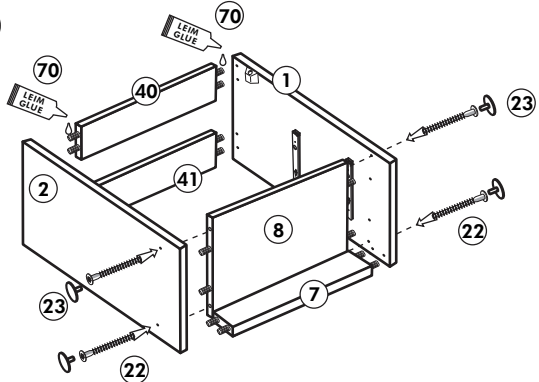

A

B 2x

C

D

E

F

G

21 2x 	22 4x
36 12x 3,5 x 15 	23 4x Ø 3
39 4x 	27 24x 3,0 x 20
70 1x LEIM GLUE 	26 4x 4,0 x 30 M4
2x 14 	30 2x
1x 40 	29 2x Ø 10
1x 41 	45 4x M4 x 10
1x 7 	106 4x 4,0 x 30
1x 38 	63 4x 8 x 30

Spüle-Unterschrank ohne AP

Nr. 400 Rev.00

Spüle-Unterschrank ohne AP

Nr. 400 Rev.00

23 4x 	30 2x
46 2x 	29 2x Ø 10
42 2x 	22 4x
63 4x 8 x 30 	26 2x 4,0 x 30 M4
106 4x 4,0 x 30 	31 4x
60 2x Ø 5 	27 14x 3,0 x 20
21 1x 	