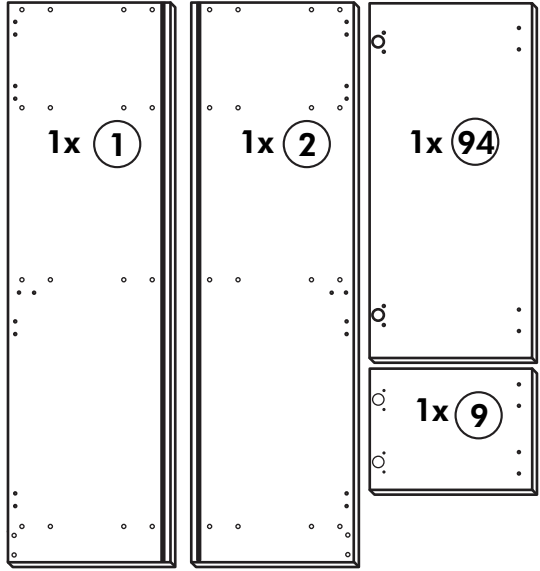

Back.-Kühlumbau 200cm

Nr. 312 Rev.00

22		16x
23		16x Ø 3
26		4x 4,0 x 30 M4
72		2x
63		4x 8 x 30
71		2x
42		2x
46		2x
27		8x 3,0 x 20
60		4x Ø 5
21		2x