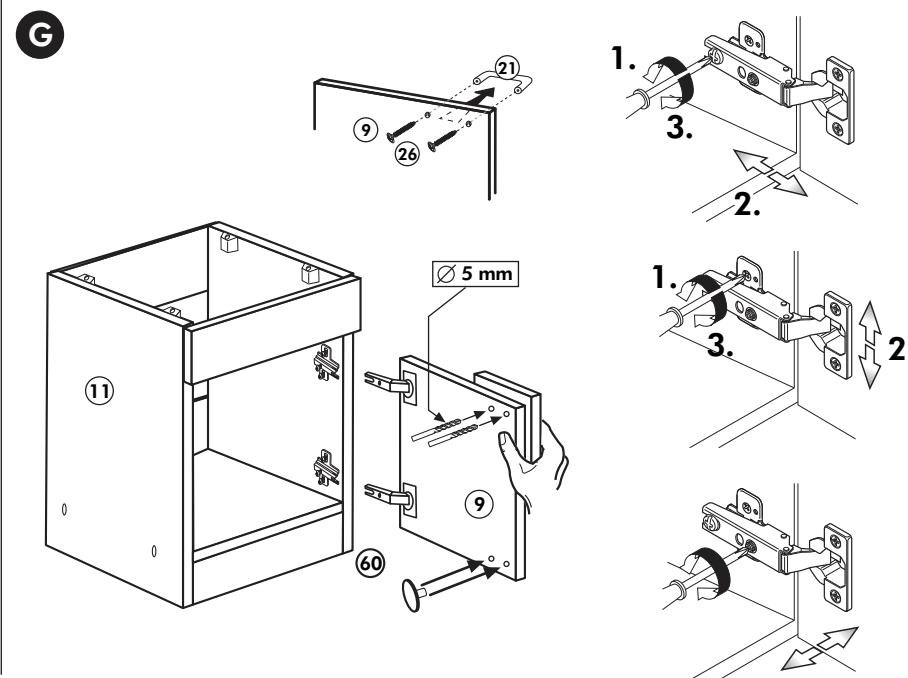

Spüle-Unterschrank ohne AP

Nr. 400 Rev.00

Spüle-Unterschrank ohne AP

Nr. 400 Rev.00

23 4x 	30 2x
46 2x 	29 2x Ø 10
42 2x 	22 4x
63 4x 8 x 30 	26 2x 4,0 x 30 M4
106 4x 4,0 x 30 	31 4x
60 2x Ø 5 	27 14x 3,0 x 20
21 1x 	