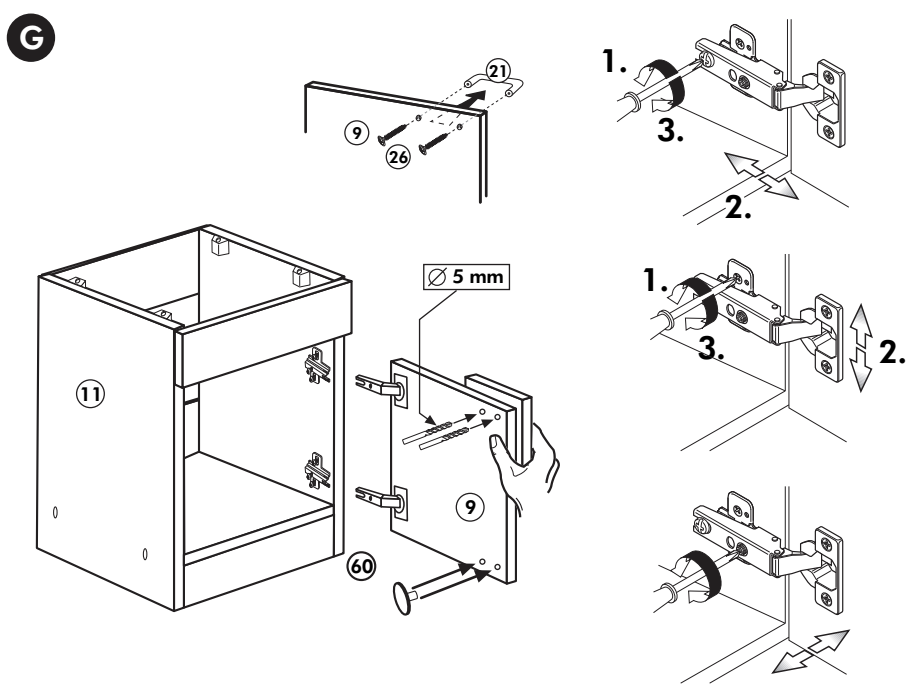

Spüle-Unterschrank ohne AP

Nr. 400 Rev.00

Spüle-Unterschrank ohne AP

Nr. 400 Rev.00

23 4x 	30 2x
46 2x 	29 2x Ø 10
42 2x 	22 4x
63 4x 8 x 30 	26 2x 4,0 x 30 M4
106 4x 4,0 x 30 	31 4x
60 2x Ø 5 	27 14x 3,0 x 20
21 1x 	