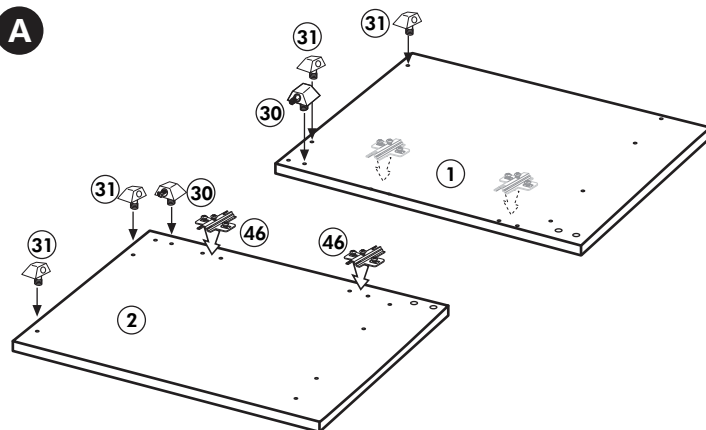

A

B 2x

C

D

E

F

G

21 2x 	22 4x
36 12x 3,5 x 15 	23 4x Ø 3
39 4x 	27 24x 3,0 x 20
70 1x LEIM GLUE 	26 4x 4,0 x 30 M4
2x 14 	30 2x
1x 40 	29 2x Ø 10
1x 41 	45 4x M4 x 10
1x 7 	106 4x 4,0 x 30
1x 38 	63 4x 8 x 30

Spüle-Unterschrank ohne AP

Nr. 400 Rev.00

Spüle-Unterschrank ohne AP

Nr. 400 Rev.00

23 4x 	30 2x
46 2x 	29 2x Ø 10
42 2x 	22 4x
63 4x 8 x 30 	26 2x 4,0 x 30 M4
106 4x 4,0 x 30 	31 4x
60 2x Ø 5 	27 14x 3,0 x 20
21 1x 	