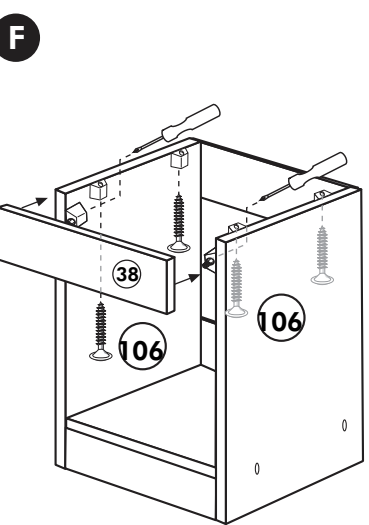

A

B 2x

C

D

E

F

G

21 2x 	22 4x
36 12x 3,5 x 15 	23 4x Ø 3
39 4x 	27 24x 3,0 x 20
70 1x LEIM GLUE 	26 4x 4,0 x 30 M4
2x 14 	30 2x
1x 40 	29 2x Ø 10
1x 41 	45 4x M4 x 10
1x 7 	106 4x 4,0 x 30
1x 38 	63 4x 8 x 30

Spüle-Unterschrank ohne AP

Nr. 400 Rev.00

Spüle-Unterschrank ohne AP

Nr. 400 Rev.00

23 4x 	30 2x
46 2x 	29 2x Ø 10
42 2x 	22 4x
63 4x 8 x 30 	26 2x 4,0 x 30 M4
106 4x 4,0 x 30 	31 4x
60 2x Ø 5 	27 14x 3,0 x 20
21 1x 	