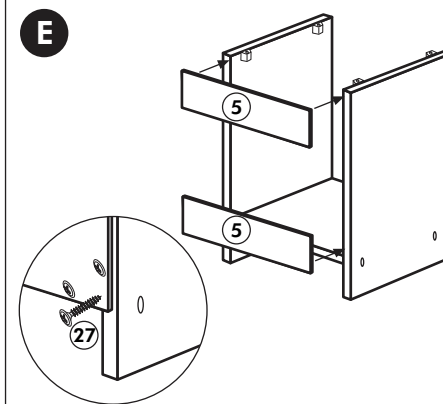

A

B 2x

C

D

E

F

G

21 2x 	22 4x
36 12x 3,5 x 15 	23 4x Ø 3
39 4x 	27 24x 3,0 x 20
70 1x LEIM GLUE 	26 4x 4,0 x 30 M4
2x 14 	30 2x
1x 40 	29 2x Ø 10
1x 41 	45 4x M4 x 10
1x 7 	106 4x 4,0 x 30
1x 38 	63 4x 8 x 30

Spüle-Unterschrank ohne AP

Nr. 400 Rev.00

Spüle-Unterschrank ohne AP

Nr. 400 Rev.00

23 4x 	30 2x
46 2x 	29 2x Ø 10
42 2x 	22 4x
63 4x 8 x 30 	26 2x 4,0 x 30 M4
106 4x 4,0 x 30 	31 4x
60 2x Ø 5 	27 14x 3,0 x 20
21 1x 	