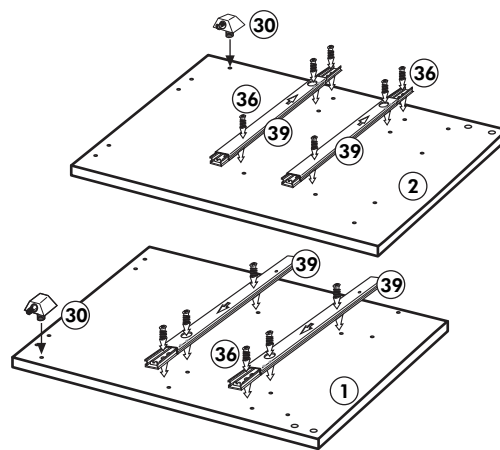

Unterschrank ohne AP

Nr. 003 Rev.00

34 4x		22 4x	
36 6x		23 4x	
39 2x		27 24x	
70 1x		26 4x	
		106 4x	
		63 4x	
		45 2x	
		42 2x	
		46 2x	
		21 2x	
		60 2x	

Unterschrank für Kochfeld mit Auszug

Nr. 012 Rev.00

A

B 2x

C

D

E

F

G

21 2x 	22 4x
36 12x 3,5 x 15 	23 4x Ø 3
39 4x 	27 24x 3,0 x 20
70 1x LEIM GLUE 	26 4x 4,0 x 30 M4
2x 14 	30 2x
1x 40 	29 2x Ø 10
1x 41 	45 4x M4 x 10
1x 7 	106 4x 4,0 x 30
1x 38 	63 4x 8 x 30

Spüle-Unterschrank ohne AP

Nr. 400 Rev.00

Spüle-Unterschrank ohne AP

Nr. 400 Rev.00

23 4x 	30 2x
46 2x 	29 2x Ø 10
42 2x 	22 4x
63 4x 8 x 30 	26 2x 4,0 x 30 M4
106 4x 4,0 x 30 	31 4x
60 2x Ø 5 	27 14x 3,0 x 20
21 1x 	