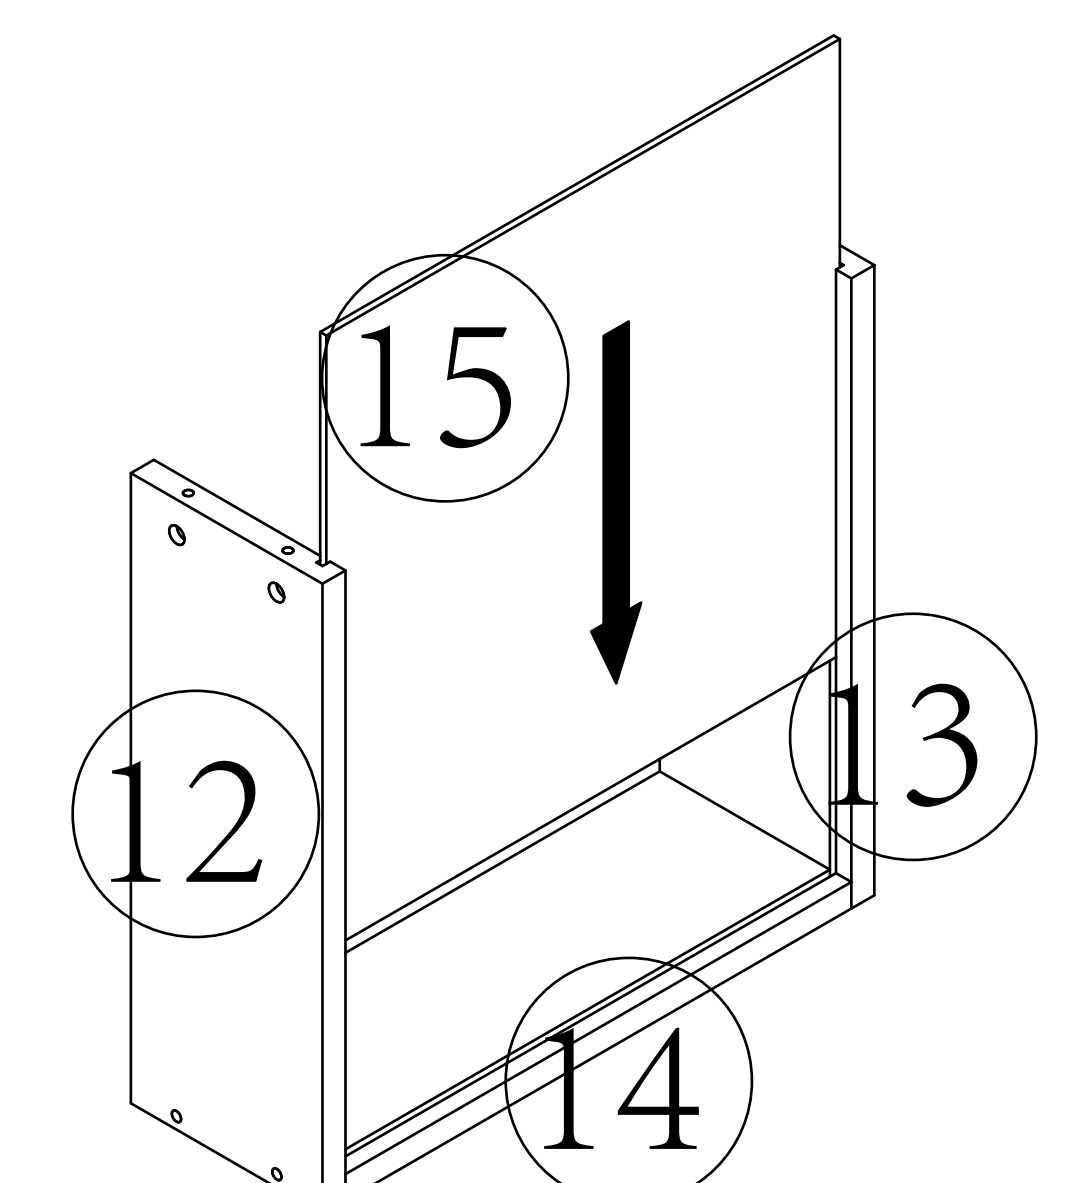

Anleitung

WF306311AAW
WF306312AAW

Tools Recommended

A 36PCS 	B 18PCS 	C 36PCS 	D 25PCS  4*25	E 48PCS  3*12	F 24PCS  6*30	G 2PCS  10*60	H 8PCS  4*35
I 1PCS  6*28	J 1PCS 	K 2SET  3*12	L 6PCS  3*12	M 24PCS 	N 1PCS 	CL 6PCS 	CR 6PCS 
DR 6PCS 	DL 6PCS 						

- B 2PCS 
- D 1PCS 

- E 12PCS 
- CL 3PCS 
- CR 3PCS 

- A 2PCS 
- B 2PCS 
- C 2PCS 

- E 12PCS 
- CL 3PCS 
- CR 3PCS 

- A 4PCS 
- B 6PCS 
- C 4PCS 
- F 24PCS 

- A 6PCS 
- B 6PCS 
- C 6PCS 

- G 2PCS 

- DR 3PCS 
- DL 3PCS 
- A 12PCS 
- C 12PCS 

- E 12PCS 

- D 12PCS 

- L 3SET 

- DR 3PCS 
- DL 3PCS 
- A 12PCS 
- C 12PCS 

- E 12PCS 

- D 12PCS 

- L 3SET 

M 24PCS
○