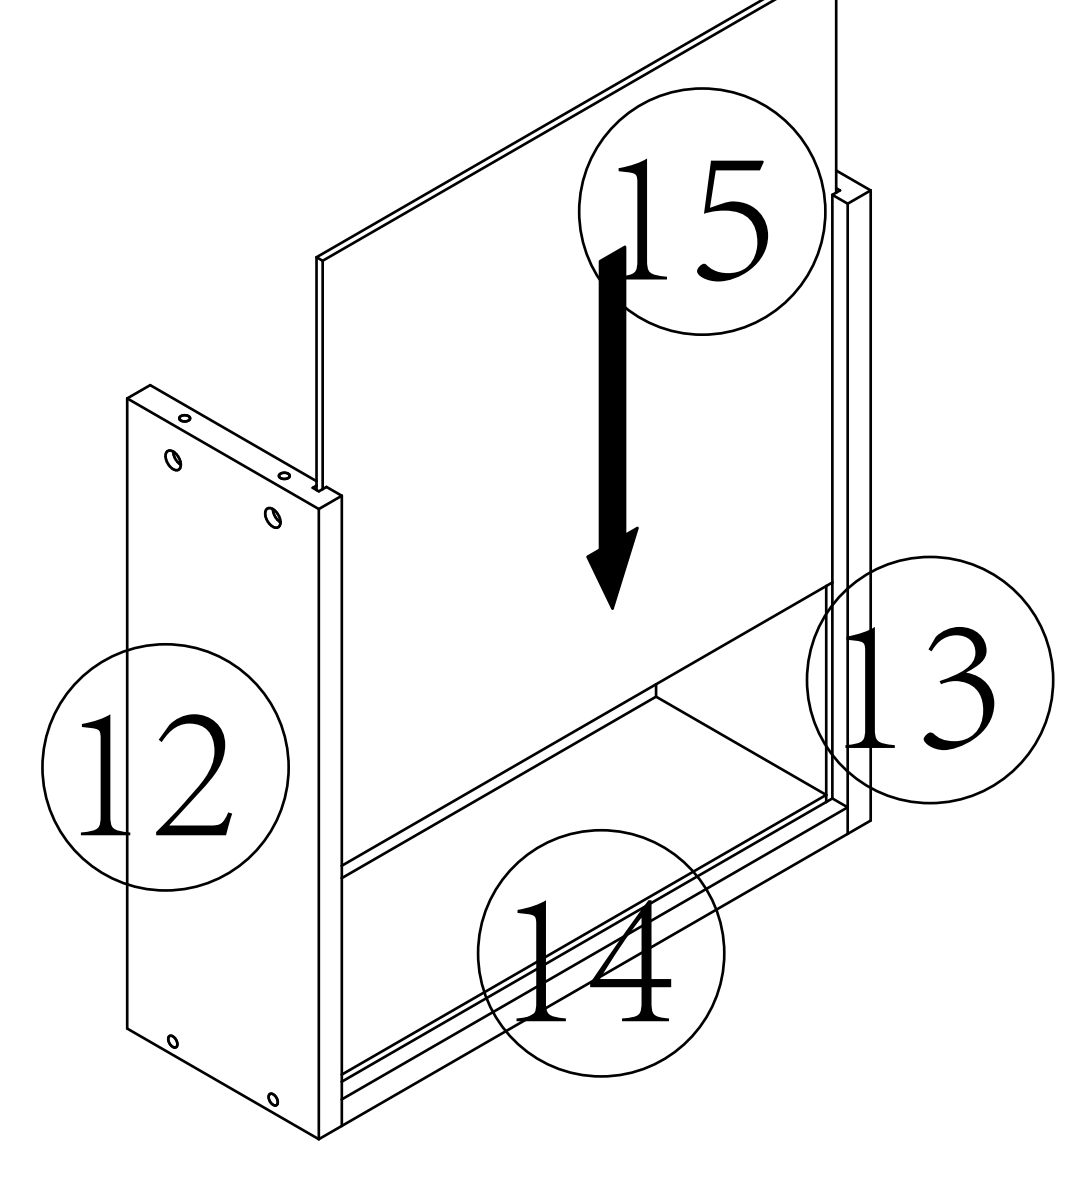

Anleitung

WF306311AAW
WF306312AAW

Tools Recommended

A 36PCS 	B 18PCS 	C 36PCS 	D 25PCS  4*25	E 48PCS  3*12	F 24PCS  6*30	G 2PCS  10*60	H 8PCS  4*35
I 1PCS  6*28	J 1PCS 	K 2SET  3*12	L 6PCS  3*12	M 24PCS 	N 1PCS 	CL 6PCS 	CR 6PCS 
DR 6PCS 	DL 6PCS 						

- B 2PCS 
- D 1PCS 

- E 12PCS 
- CL 3PCS 
- CR 3PCS 

- A 2PCS 
- B 2PCS 
- C 2PCS 

- E 12PCS 
- CL 3PCS 
- CR 3PCS 

- A 4PCS 
- B 6PCS 
- C 4PCS 
- F 24PCS 

- A 6PCS 
- B 6PCS 
- C 6PCS 

- G 2PCS 

- DR 3PCS 
- DL 3PCS 
- A 12PCS 
- C 12PCS 

- E 12PCS 

- D 12PCS 

- L 3SET 

- DR 3PCS 
- DL 3PCS 
- A 12PCS 
- C 12PCS 

- E 12PCS 

- D 12PCS 

- L 3SET 

M 24PCS
○