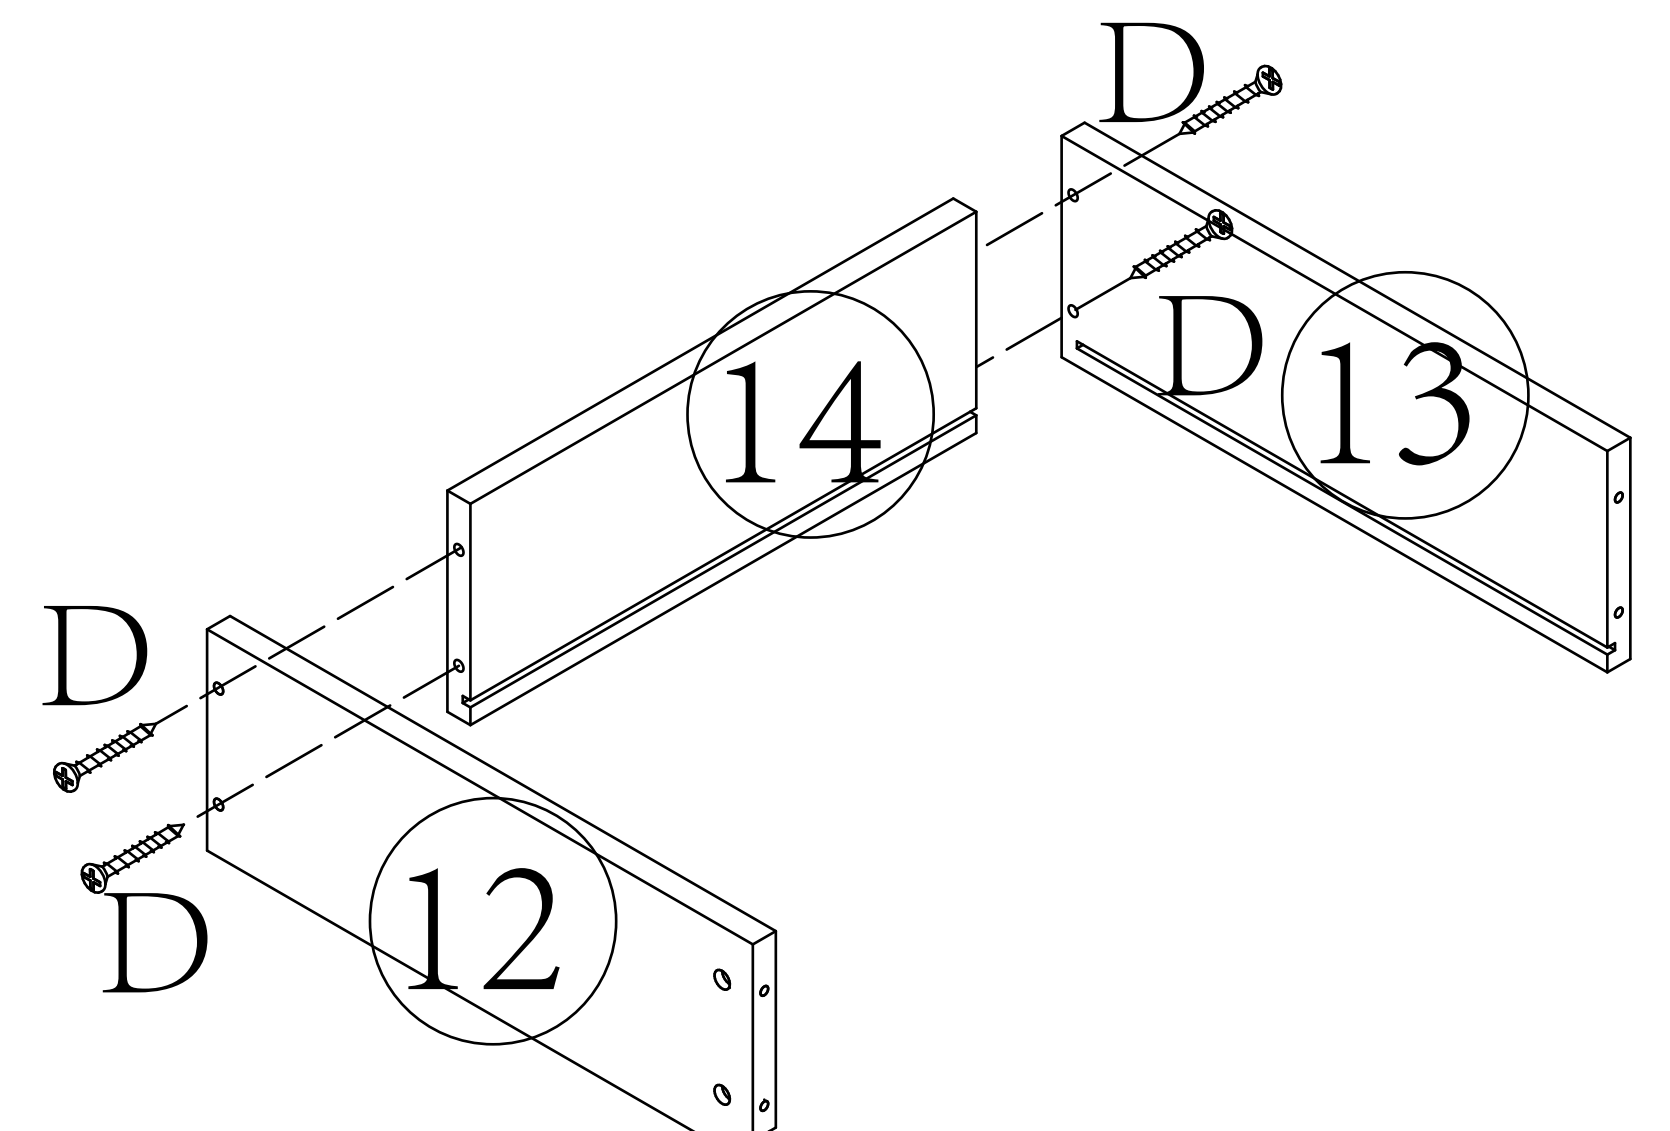

Anleitung

WF306311AAW
WF306312AAW

Tools Recommended

A 36PCS 	B 18PCS 	C 36PCS 	D 25PCS  4*25	E 48PCS  3*12	F 24PCS  6*30	G 2PCS  10*60	H 8PCS  4*35
I 1PCS  6*28	J 1PCS 	K 2SET  3*12	L 6PCS  3*12	M 24PCS 	N 1PCS 	CL 6PCS 	CR 6PCS 
DR 6PCS 	DL 6PCS 						

- B 2PCS 
- D 1PCS 

- E 12PCS 
- CL 3PCS 
- CR 3PCS 

- A 2PCS 
- B 2PCS 
- C 2PCS 

- E 12PCS 
- CL 3PCS 
- CR 3PCS 

- A 4PCS 
- B 6PCS 
- C 4PCS 
- F 24PCS 

- A 6PCS 
- B 6PCS 
- C 6PCS 

- G 2PCS 

- DR 3PCS 
- DL 3PCS 
- A 12PCS 
- C 12PCS 

- E 12PCS 

- D 12PCS 

- L 3SET 

- DR 3PCS 
- DL 3PCS 
- A 12PCS 
- C 12PCS 

- E 12PCS 

- D 12PCS 

- L 3SET 

M 24PCS
○