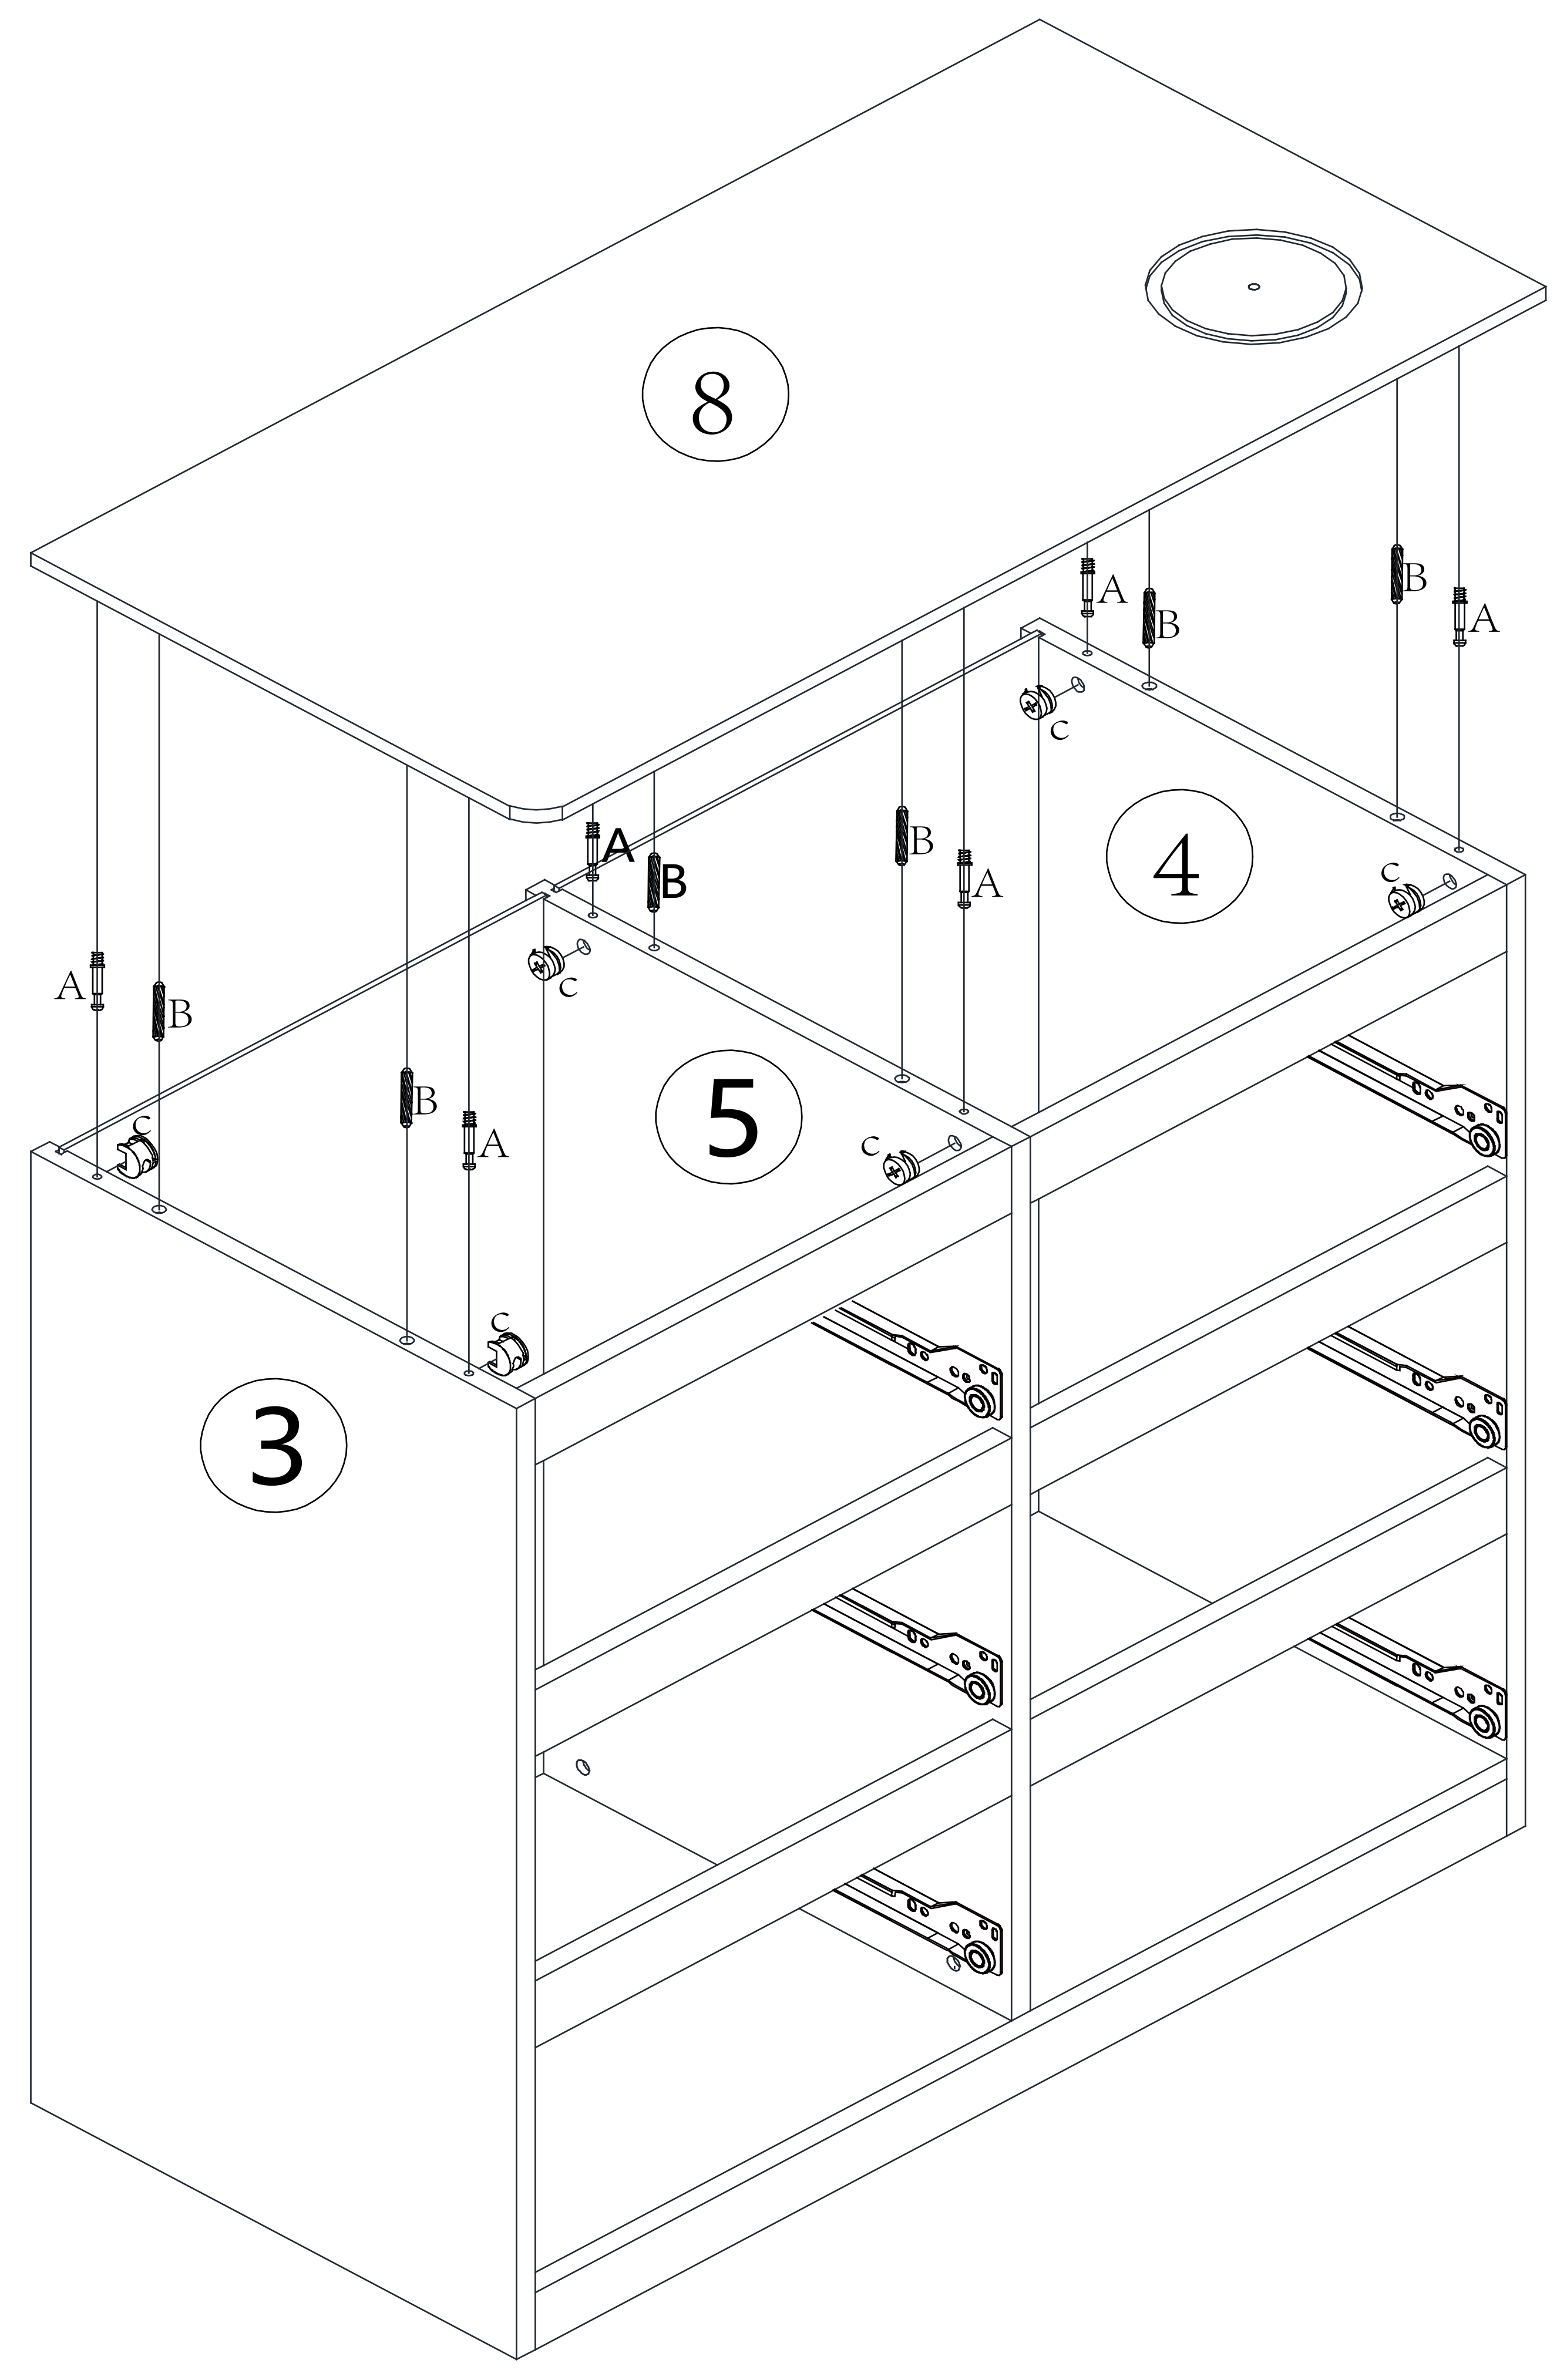

Anleitung

WF306311AAW
WF306312AAW

Tools Recommended

A 36PCS 	B 18PCS 	C 36PCS 	D 25PCS  4*25	E 48PCS  3*12	F 24PCS  6*30	G 2PCS  10*60	H 8PCS  4*35
I 1PCS  6*28	J 1PCS 	K 2SET  3*12	L 6PCS  3*12	M 24PCS 	N 1PCS 	CL 6PCS 	CR 6PCS 
DR 6PCS 	DL 6PCS 						

- B 2PCS 
- D 1PCS 

- E 12PCS 
- CL 3PCS 
- CR 3PCS 

- A 2PCS 
- B 2PCS 
- C 2PCS 

- E 12PCS 
- CL 3PCS 
- CR 3PCS 

- A 4PCS 
- B 6PCS 
- C 4PCS 
- F 24PCS 

- A 6PCS 
- B 6PCS 
- C 6PCS 

- G 2PCS 

- DR 3PCS 
- DL 3PCS 
- A 12PCS 
- C 12PCS 

- E 12PCS 

- D 12PCS 

- L 3SET 

- DR 3PCS 
- DL 3PCS 
- A 12PCS 
- C 12PCS 

- E 12PCS 

- D 12PCS 

- L 3SET 

M 24PCS
○