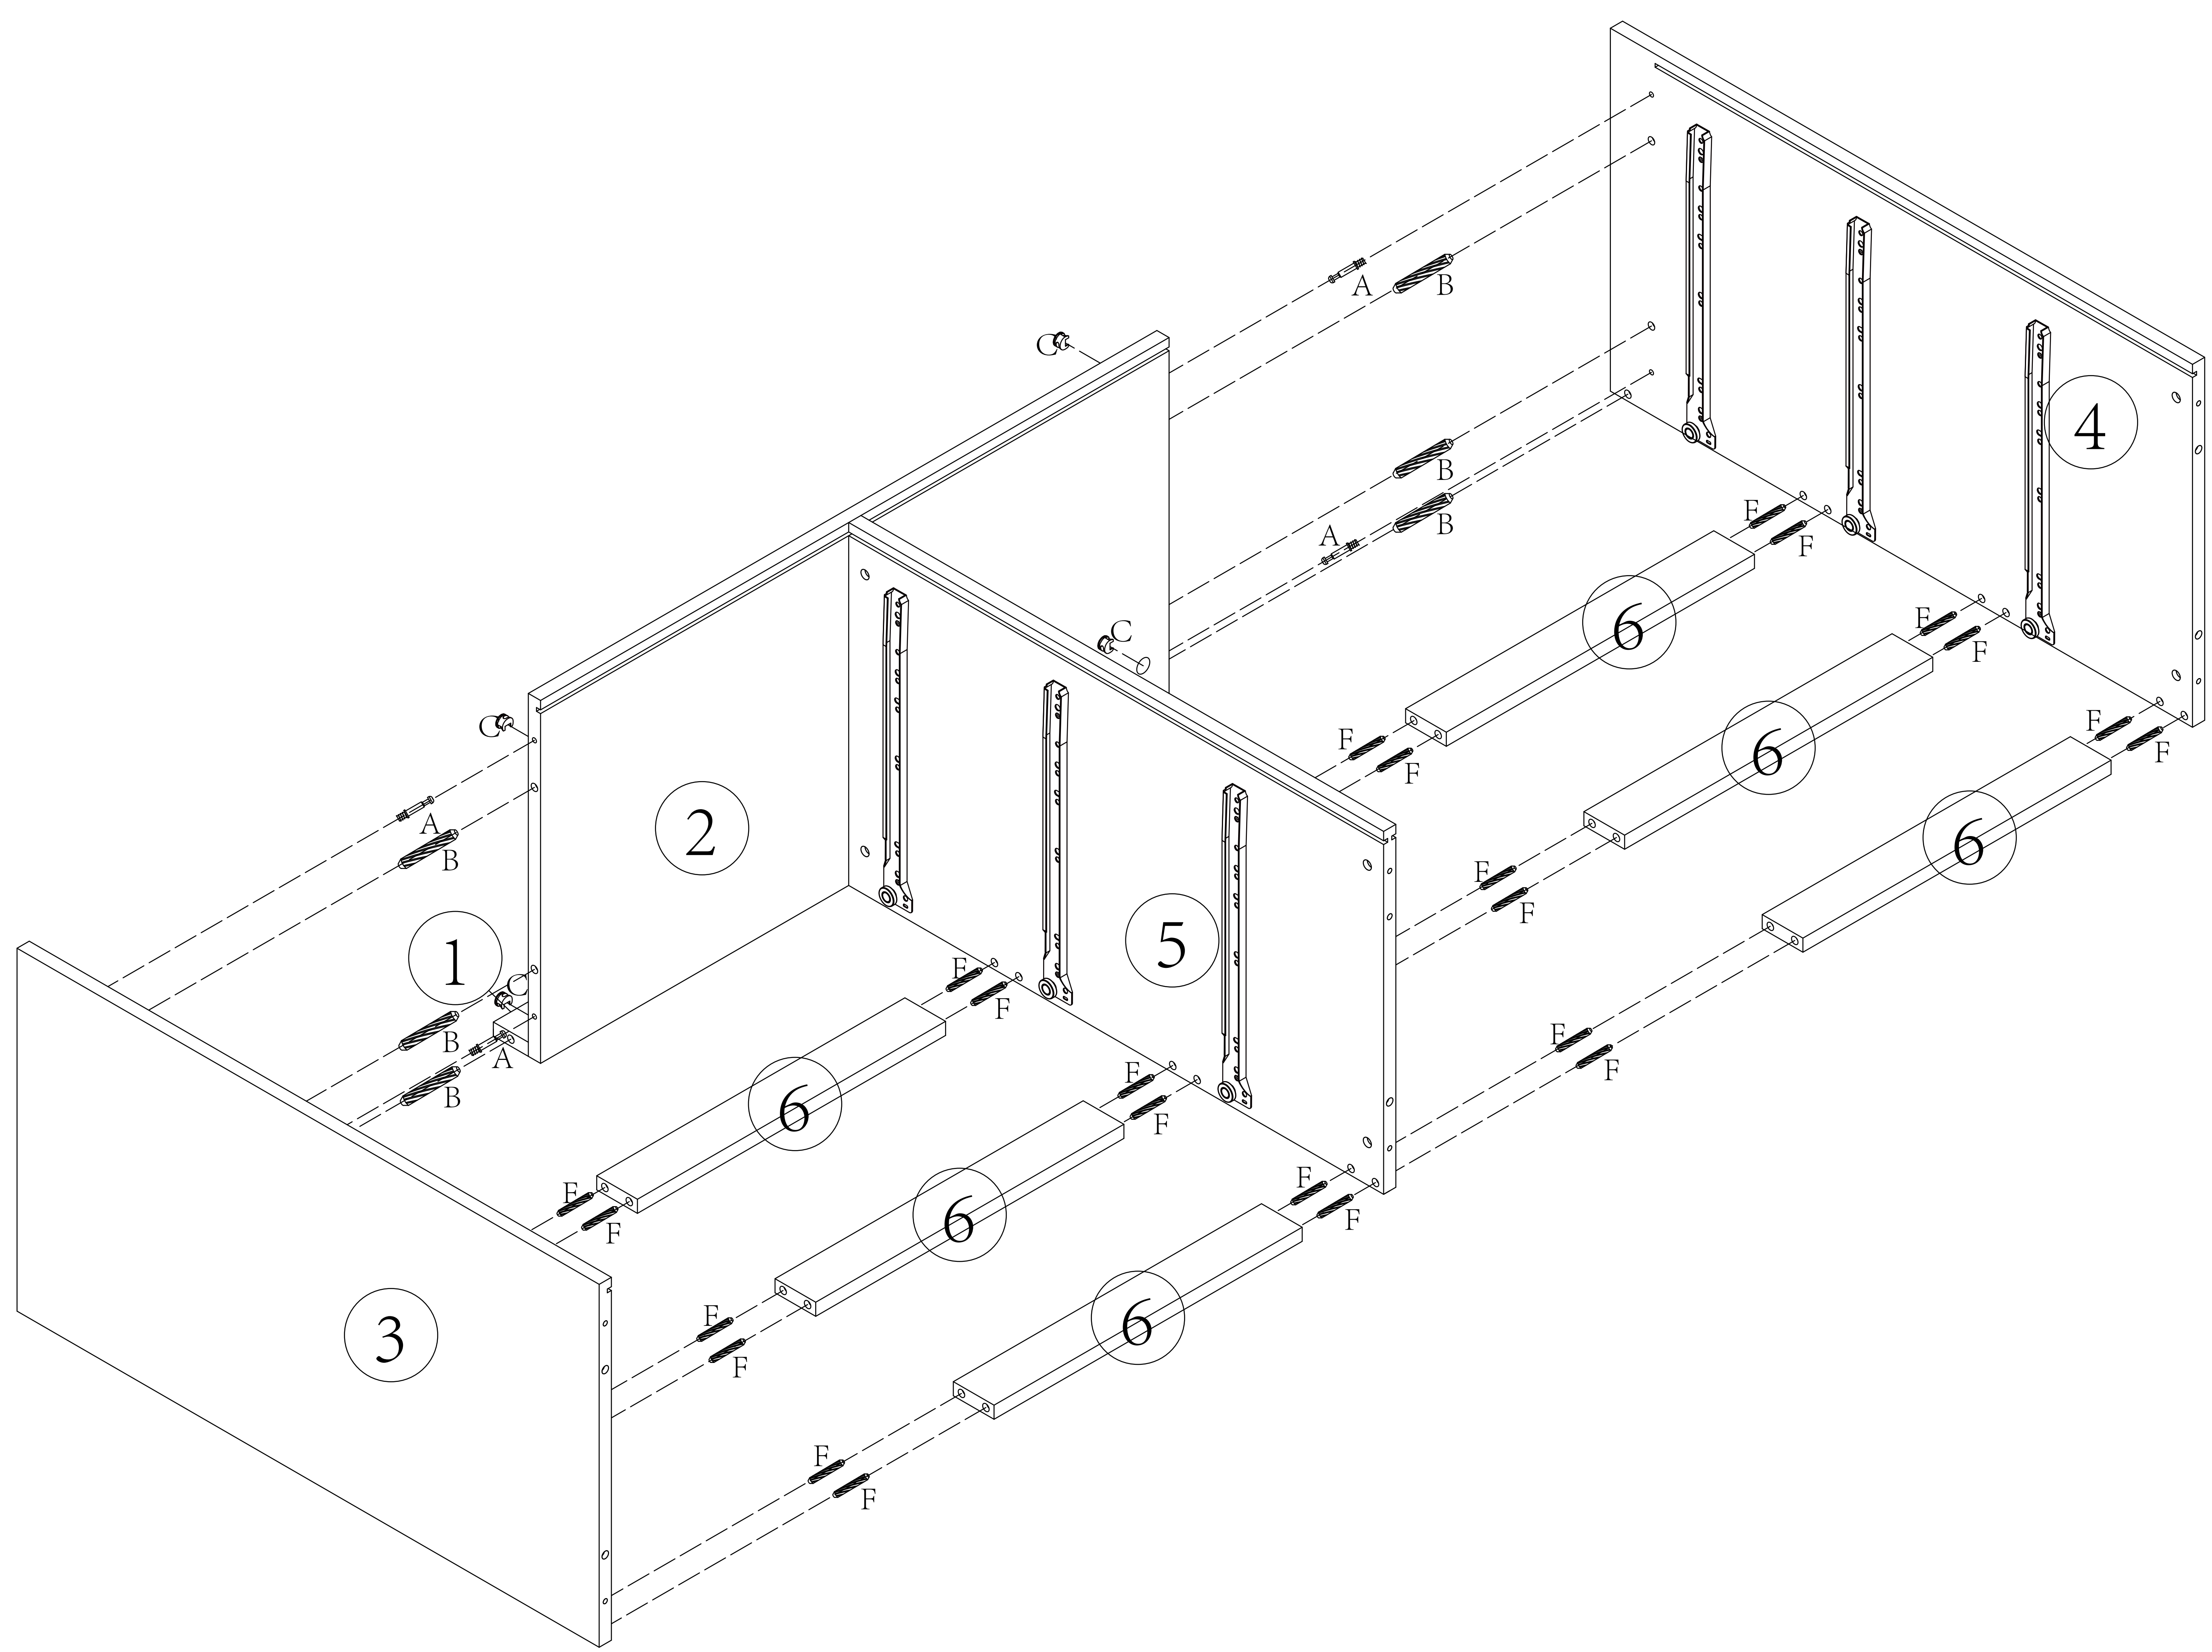

Anleitung

WF306311AAW
WF306312AAW

Tools Recommended

A 36PCS 	B 18PCS 	C 36PCS 	D 25PCS  4*25	E 48PCS  3*12	F 24PCS  6*30	G 2PCS  10*60	H 8PCS  4*35
I 1PCS  6*28	J 1PCS 	K 2SET  3*12	L 6PCS  3*12	M 24PCS 	N 1PCS 	CL 6PCS 	CR 6PCS 
DR 6PCS 	DL 6PCS 						

- B 2PCS 
- D 1PCS 

- E 12PCS 
- CL 3PCS 
- CR 3PCS 

- A 2PCS 
- B 2PCS 
- C 2PCS 

- E 12PCS 
- CL 3PCS 
- CR 3PCS 

- A 4PCS 
- B 6PCS 
- C 4PCS 
- F 24PCS 

- A 6PCS 
- B 6PCS 
- C 6PCS 

- G 2PCS 

- DR 3PCS 
- DL 3PCS 
- A 12PCS 
- C 12PCS 

- E 12PCS 

- D 12PCS 

- L 3SET 

- DR 3PCS 
- DL 3PCS 
- A 12PCS 
- C 12PCS 

- E 12PCS 

- D 12PCS 

- L 3SET 

M 24PCS
○