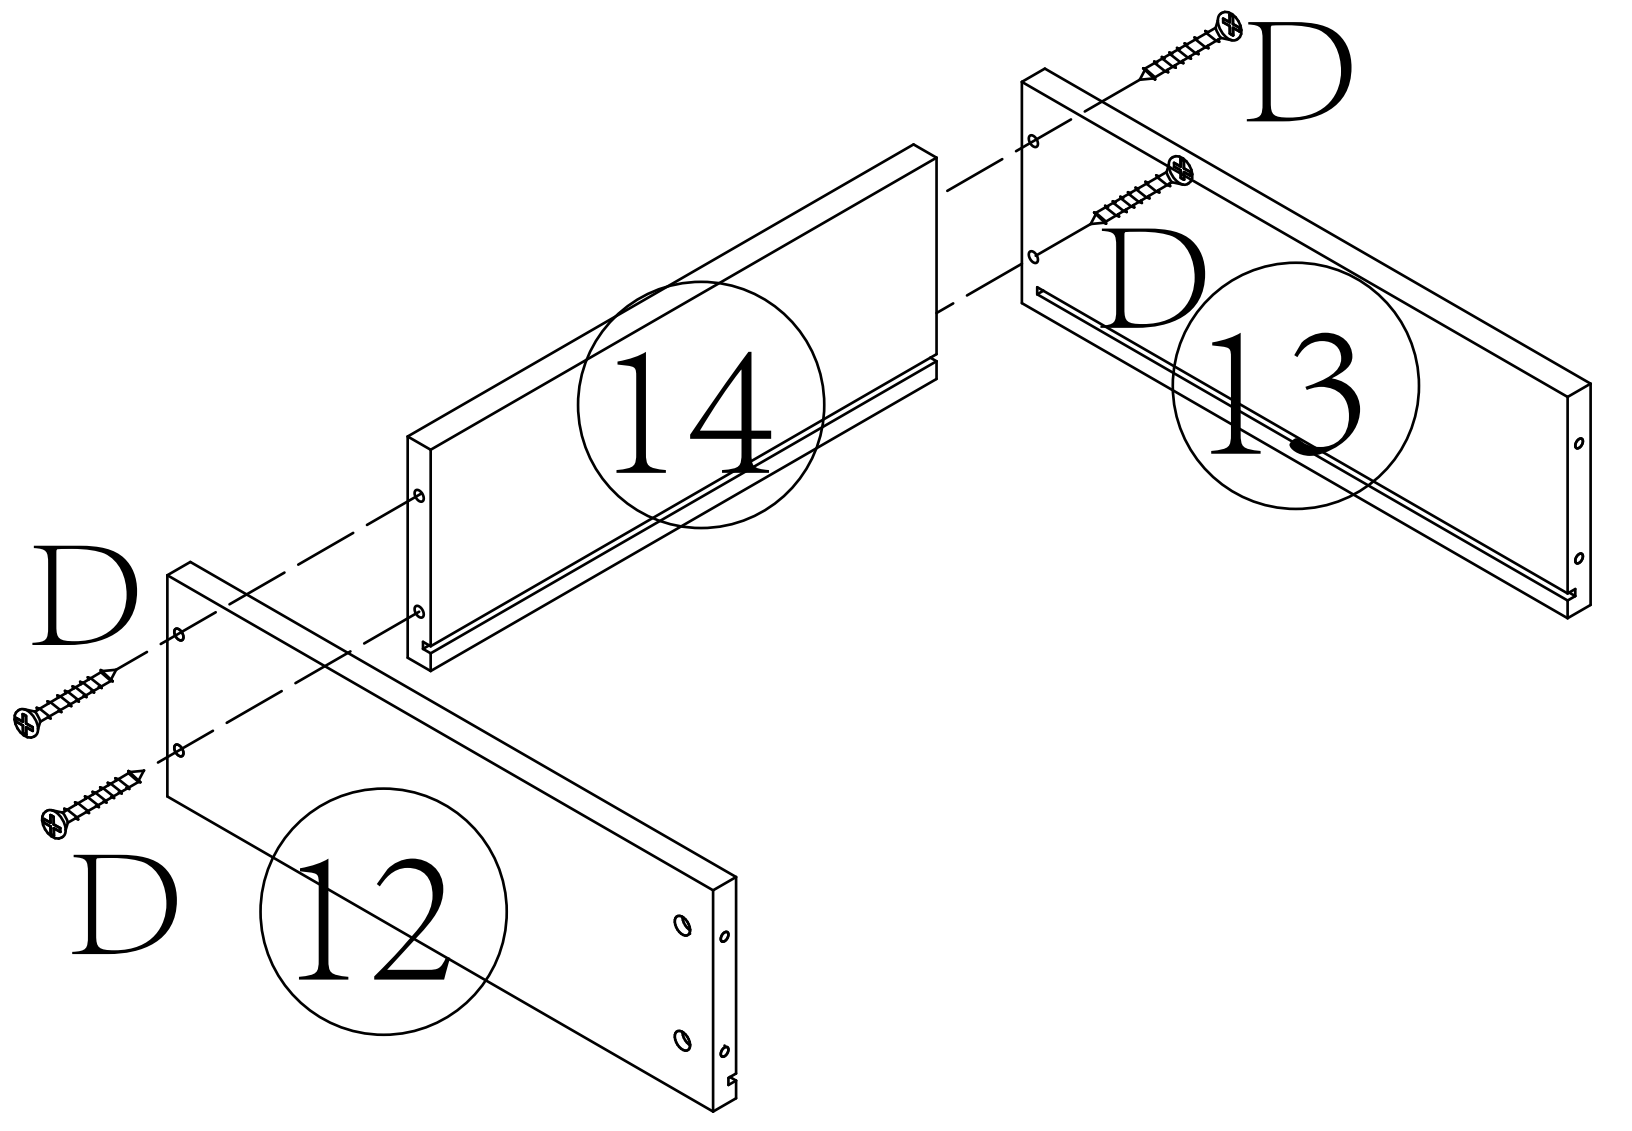

Anleitung

WF306311AAW
WF306312AAW

Tools Recommended

A 36PCS 	B 18PCS 	C 36PCS 	D 25PCS  4*25	E 48PCS  3*12	F 24PCS  6*30	G 2PCS  10*60	H 8PCS  4*35
I 1PCS  6*28	J 1PCS 	K 2SET  3*12	L 6PCS  3*12	M 24PCS 	N 1PCS 	CL 6PCS 	CR 6PCS 
DR 6PCS 	DL 6PCS 						

- B 2PCS 
- D 1PCS 

- E 12PCS 
- CL 3PCS 
- CR 3PCS 

- A 2PCS 
- B 2PCS 
- C 2PCS 

- E 12PCS 
- CL 3PCS 
- CR 3PCS 

- A 4PCS 
- B 6PCS 
- C 4PCS 
- F 24PCS 

- A 6PCS 
- B 6PCS 
- C 6PCS 

- G 2PCS 

- DR 3PCS 
- DL 3PCS 
- A 12PCS 
- C 12PCS 

- E 12PCS 

- D 12PCS 

- L 3SET 

- DR 3PCS 
- DL 3PCS 
- A 12PCS 
- C 12PCS 

- E 12PCS 

- D 12PCS 

- L 3SET 

M 24PCS
○