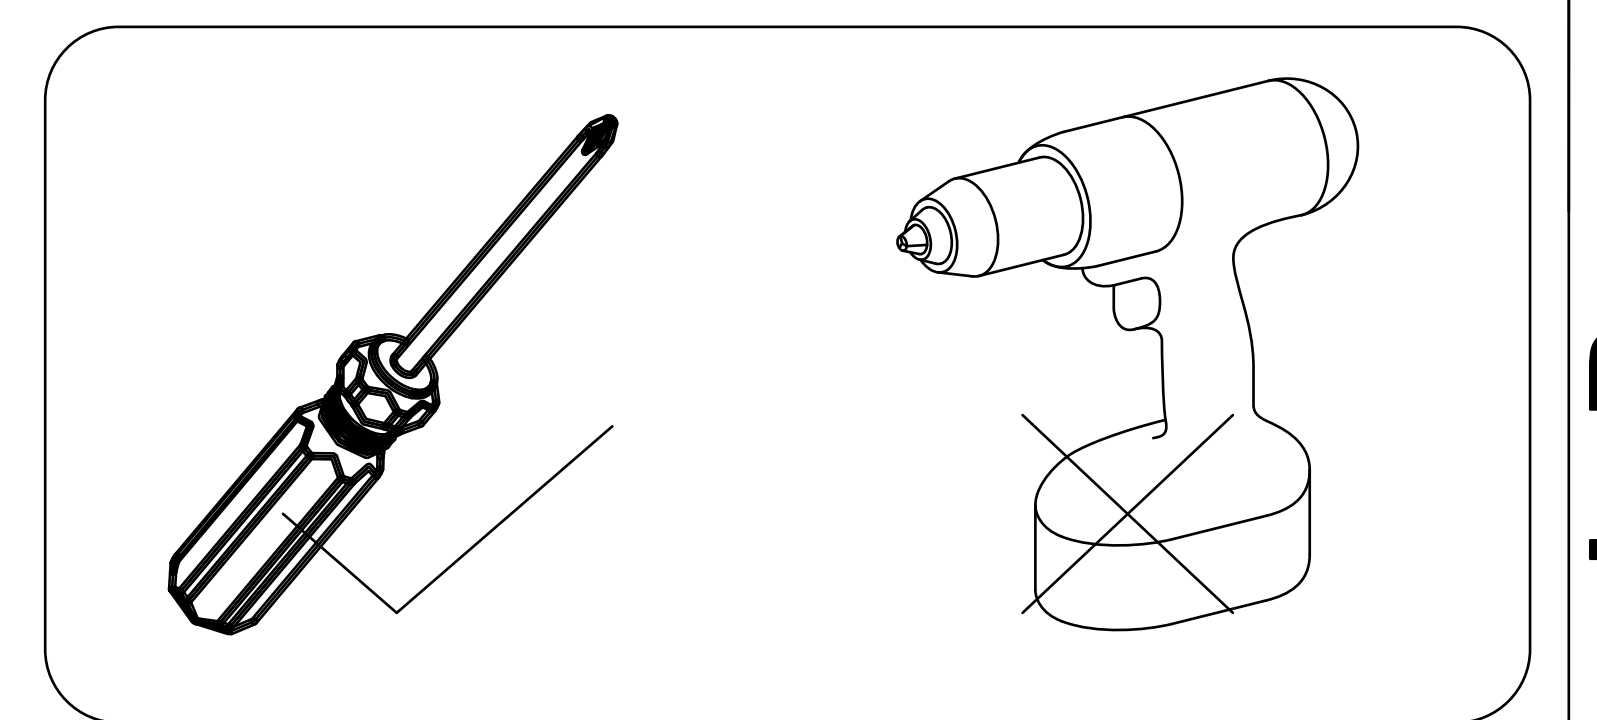

Anleitung

WF306311AAW
WF306312AAW

Tools Recommended

A 36PCS 	B 18PCS 	C 36PCS 	D 25PCS  4*25	E 48PCS  3*12	F 24PCS  6*30	G 2PCS  10*60	H 8PCS  4*35
I 1PCS  6*28	J 1PCS 	K 2SET  3*12	L 6PCS  3*12	M 24PCS 	N 1PCS 	CL 6PCS 	CR 6PCS 
DR 6PCS 	DL 6PCS 						