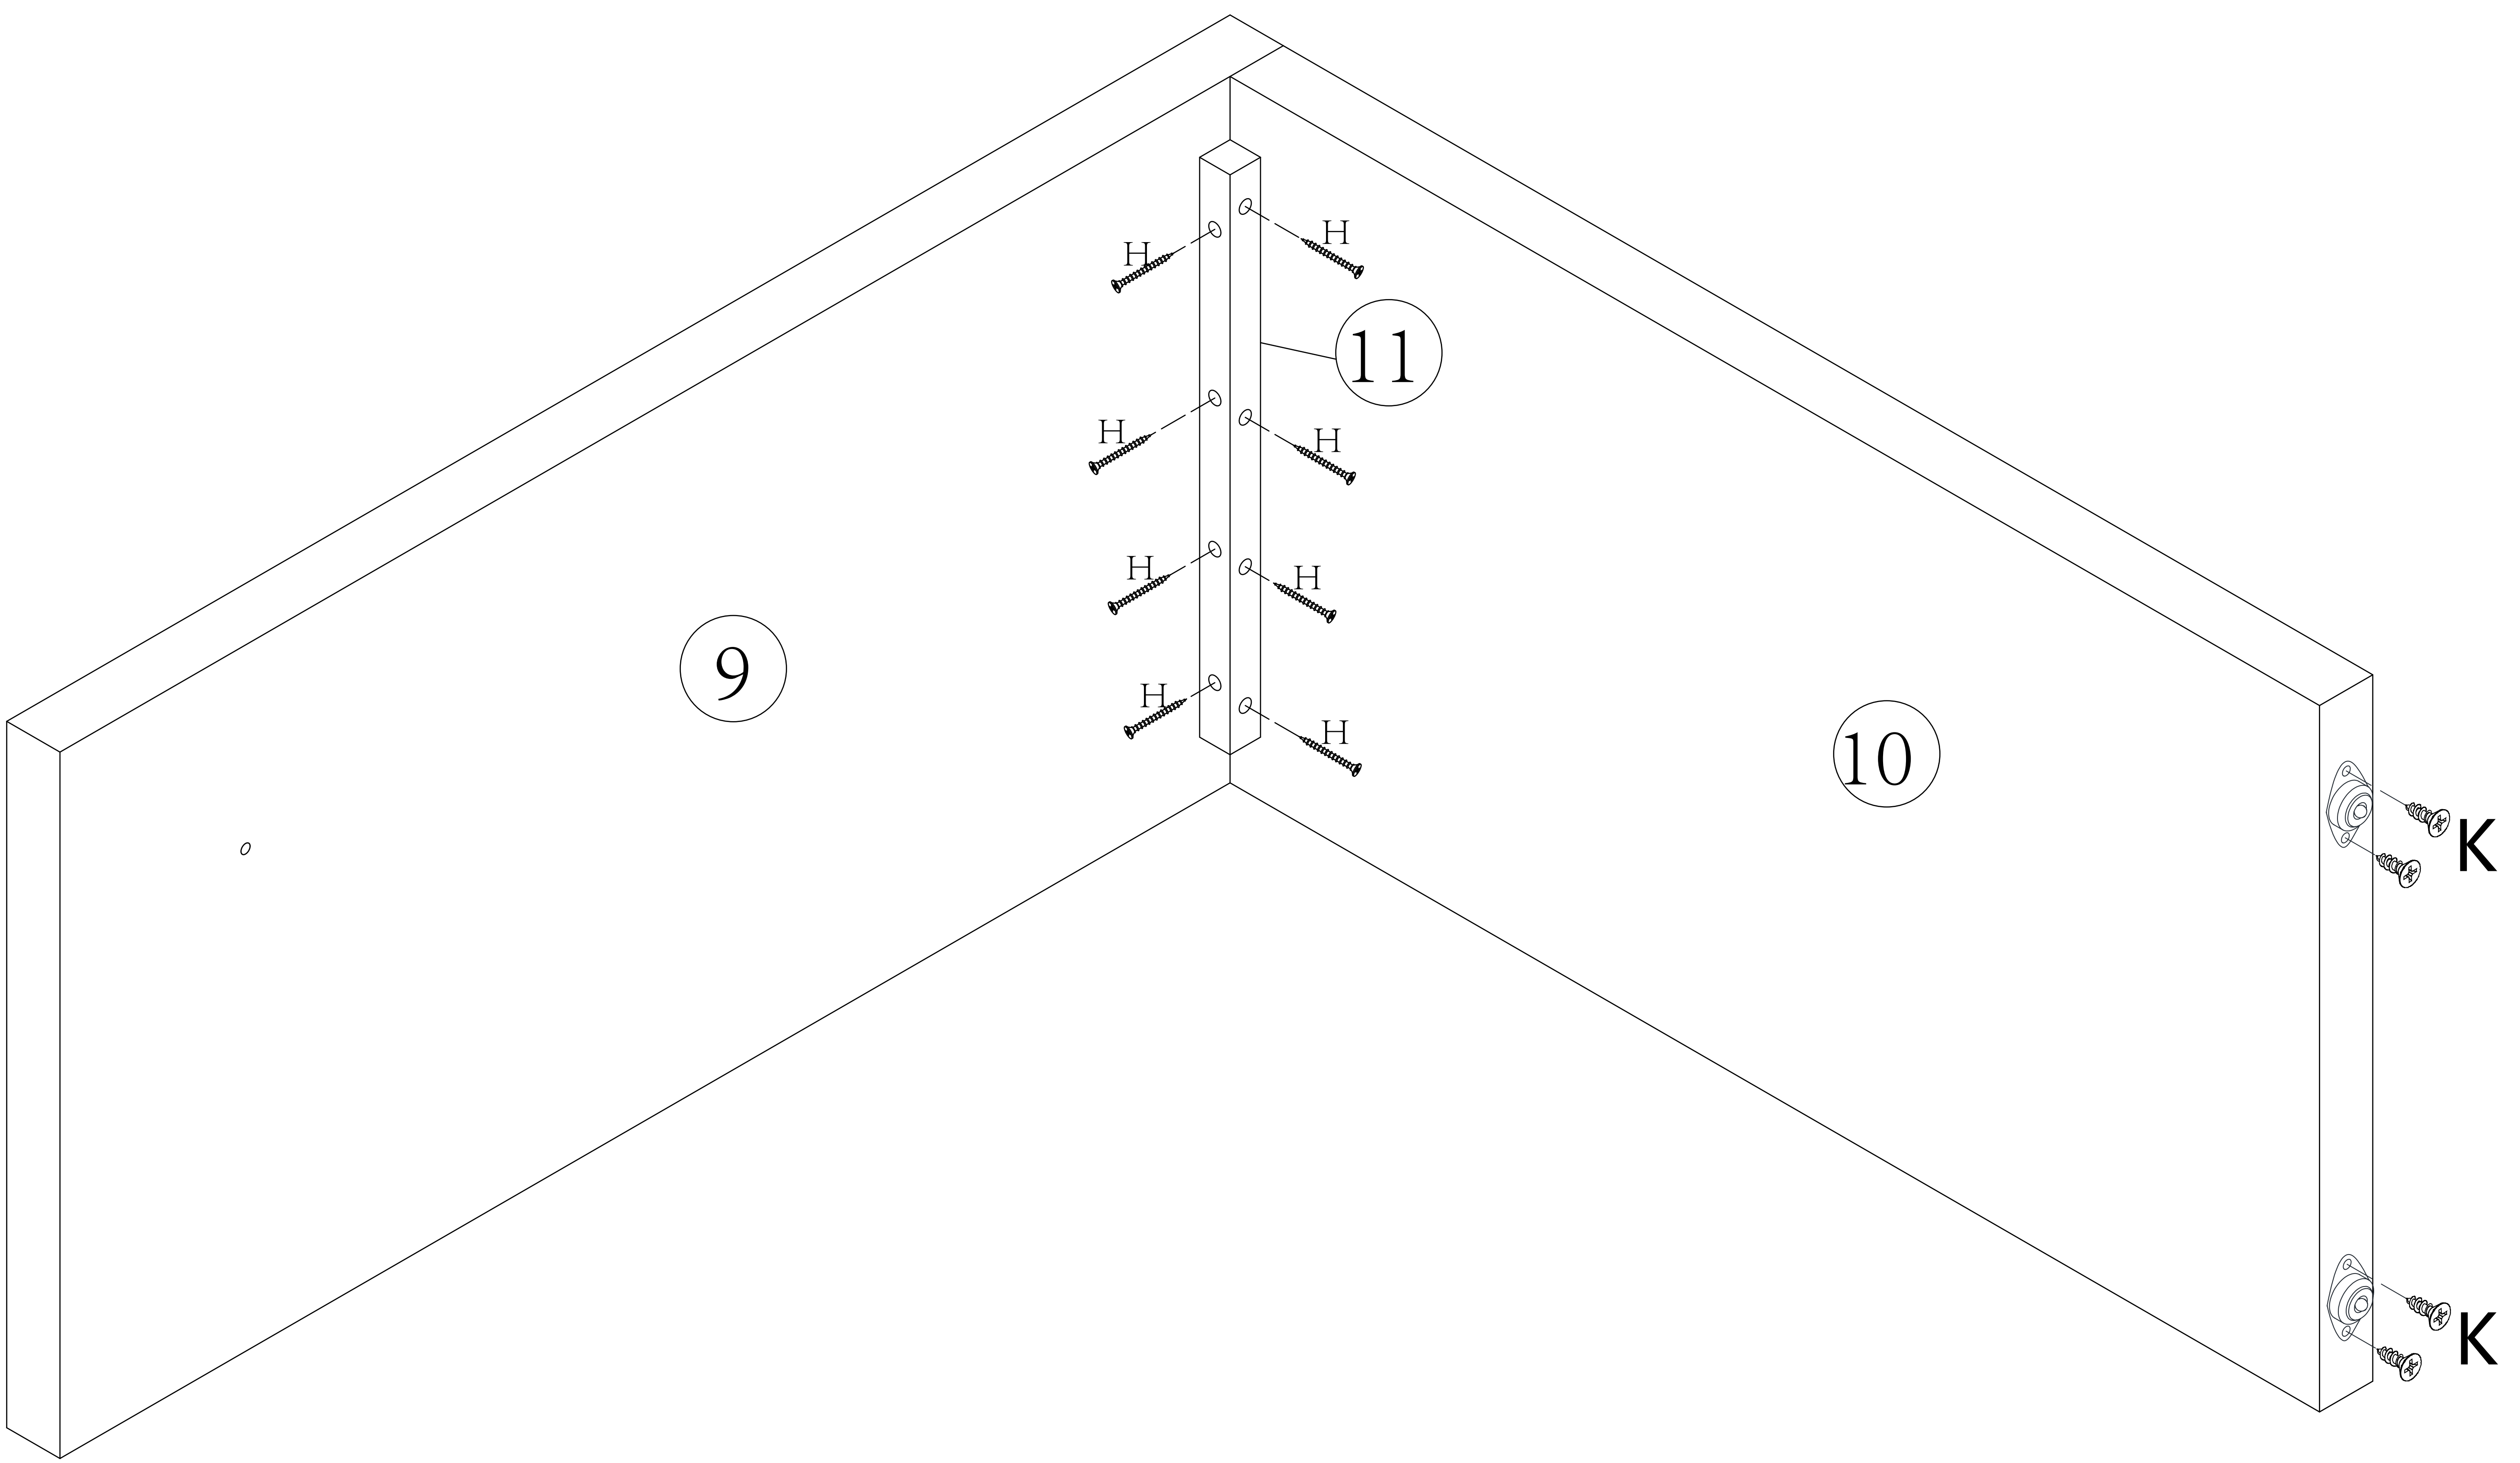

Anleitung

WF306311AAW
WF306312AAW

Tools Recommended

A 36PCS 	B 18PCS 	C 36PCS 	D 25PCS  4*25	E 48PCS  3*12	F 24PCS  6*30	G 2PCS  10*60	H 8PCS  4*35
I 1PCS  6*28	J 1PCS 	K 2SET  3*12	L 6PCS  3*12	M 24PCS 	N 1PCS 	CL 6PCS 	CR 6PCS 
DR 6PCS 	DL 6PCS 						

- B 2PCS 
- D 1PCS 

- E 12PCS 
- CL 3PCS 
- CR 3PCS 

- A 2PCS 
- B 2PCS 
- C 2PCS 

- E 12PCS 
- CL 3PCS 
- CR 3PCS 

- A 4PCS 
- B 6PCS 
- C 4PCS 
- F 24PCS 

- A 6PCS 
- B 6PCS 
- C 6PCS 

- G 2PCS 

- DR 3PCS 
- DL 3PCS 
- A 12PCS 
- C 12PCS 

- E 12PCS 

- D 12PCS 

- L 3SET 

- DR 3PCS 
- DL 3PCS 
- A 12PCS 
- C 12PCS 

- E 12PCS 

- D 12PCS 

- L 3SET 

M 24PCS
○