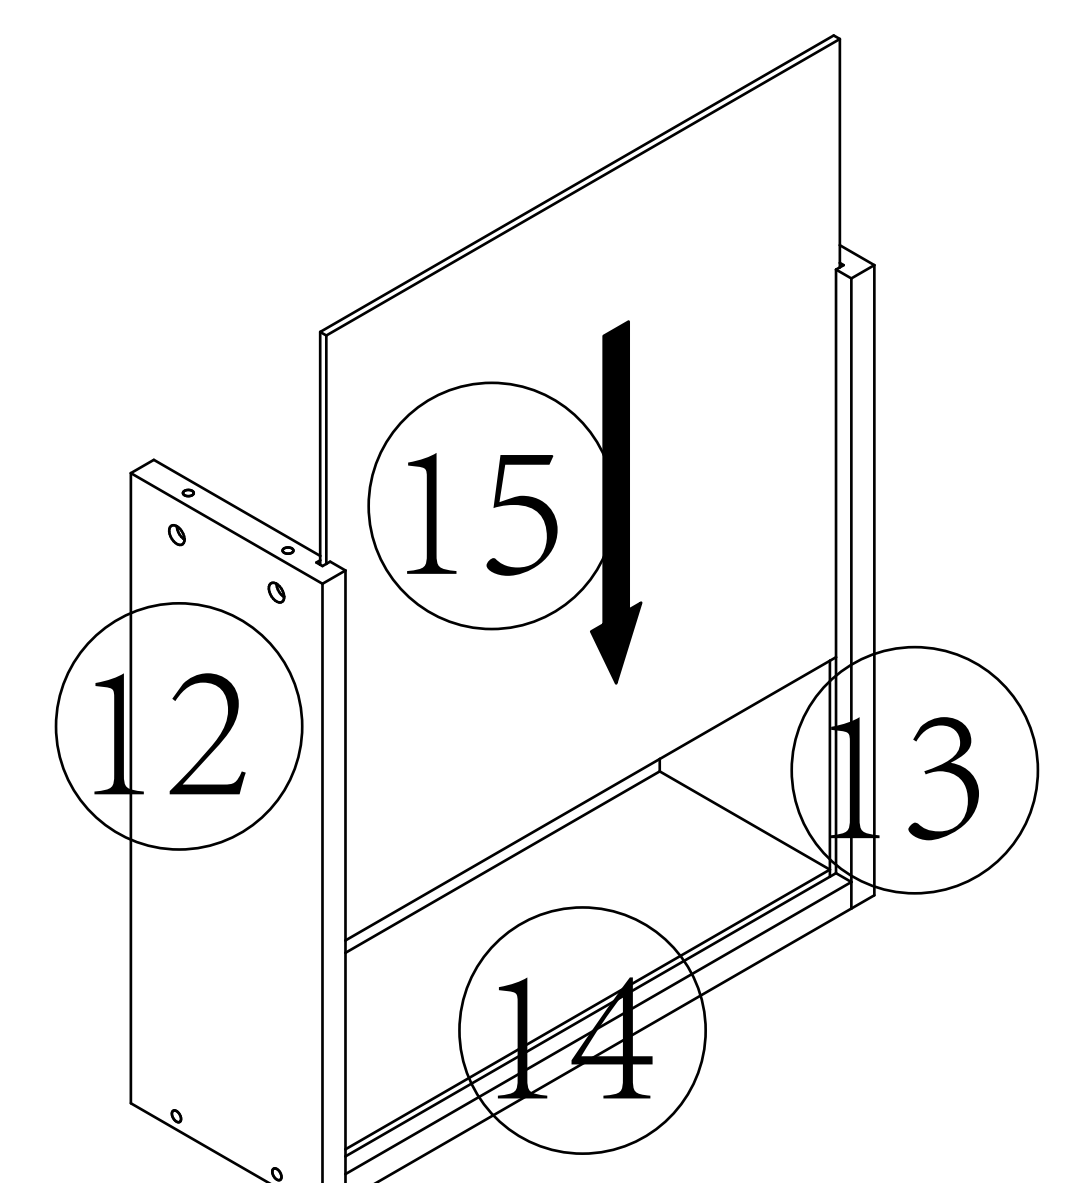

Anleitung

WF306311AAW
WF306312AAW

Tools Recommended

A 36PCS 	B 18PCS 	C 36PCS 	D 25PCS  4*25	E 48PCS  3*12	F 24PCS  6*30	G 2PCS  10*60	H 8PCS  4*35
I 1PCS  6*28	J 1PCS 	K 2SET  3*12	L 6PCS  3*12	M 24PCS 	N 1PCS 	CL 6PCS 	CR 6PCS 
DR 6PCS 	DL 6PCS 						

- B 2PCS 
- D 1PCS 

- E 12PCS 
- CL 3PCS 
- CR 3PCS 

- A 2PCS 
- B 2PCS 
- C 2PCS 

- E 12PCS 
- CL 3PCS 
- CR 3PCS 

- A 4PCS 
- B 6PCS 
- C 4PCS 
- F 24PCS 

- A 6PCS 
- B 6PCS 
- C 6PCS 

- G 2PCS 

- DR 3PCS 
- DL 3PCS 
- A 12PCS 
- C 12PCS 

- E 12PCS 

- D 12PCS 

- L 3SET 

- DR 3PCS 
- DL 3PCS 
- A 12PCS 
- C 12PCS 

- E 12PCS 

- D 12PCS 

- L 3SET 

M 24PCS
○