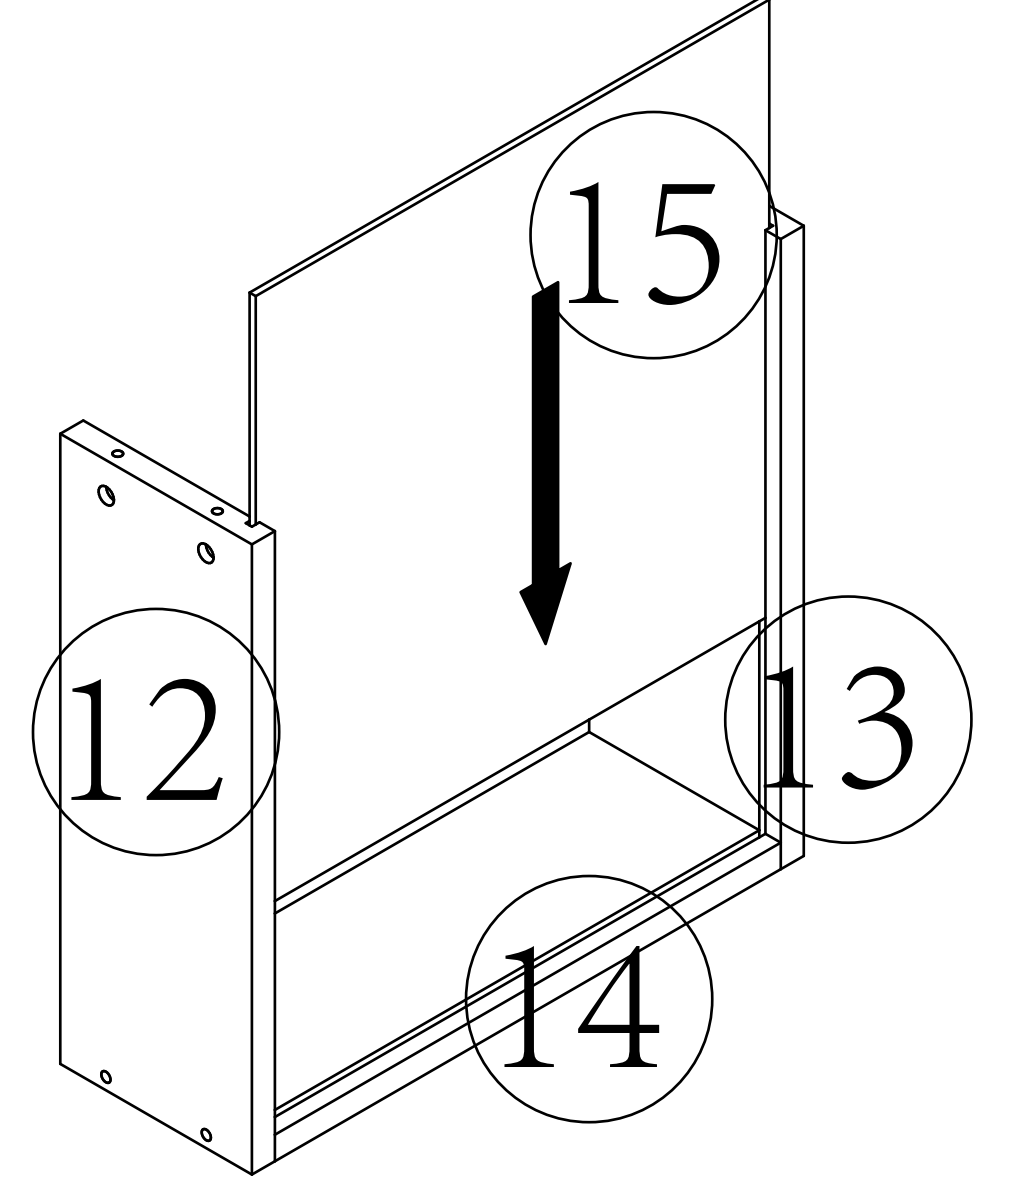

Anleitung

WF306311AAW
WF306312AAW

Tools Recommended

A 36PCS 	B 18PCS 	C 36PCS 	D 25PCS  4*25	E 48PCS  3*12	F 24PCS  6*30	G 2PCS  10*60	H 8PCS  4*35
I 1PCS  6*28	J 1PCS 	K 2SET  3*12	L 6PCS  3*12	M 24PCS 	N 1PCS 	CL 6PCS 	CR 6PCS 
DR 6PCS 	DL 6PCS 						

- B 2PCS 
- D 1PCS 

- E 12PCS 
- CL 3PCS 
- CR 3PCS 

- A 2PCS 
- B 2PCS 
- C 2PCS 

- E 12PCS 
- CL 3PCS 
- CR 3PCS 

- A 4PCS 
- B 6PCS 
- C 4PCS 
- F 24PCS 

- A 6PCS 
- B 6PCS 
- C 6PCS 

- G 2PCS 

- DR 3PCS 
- DL 3PCS 
- A 12PCS 
- C 12PCS 

- E 12PCS 

- D 12PCS 

- L 3SET 

- DR 3PCS 
- DL 3PCS 
- A 12PCS 
- C 12PCS 

- E 12PCS 

- D 12PCS 

- L 3SET 

M 24PCS
○