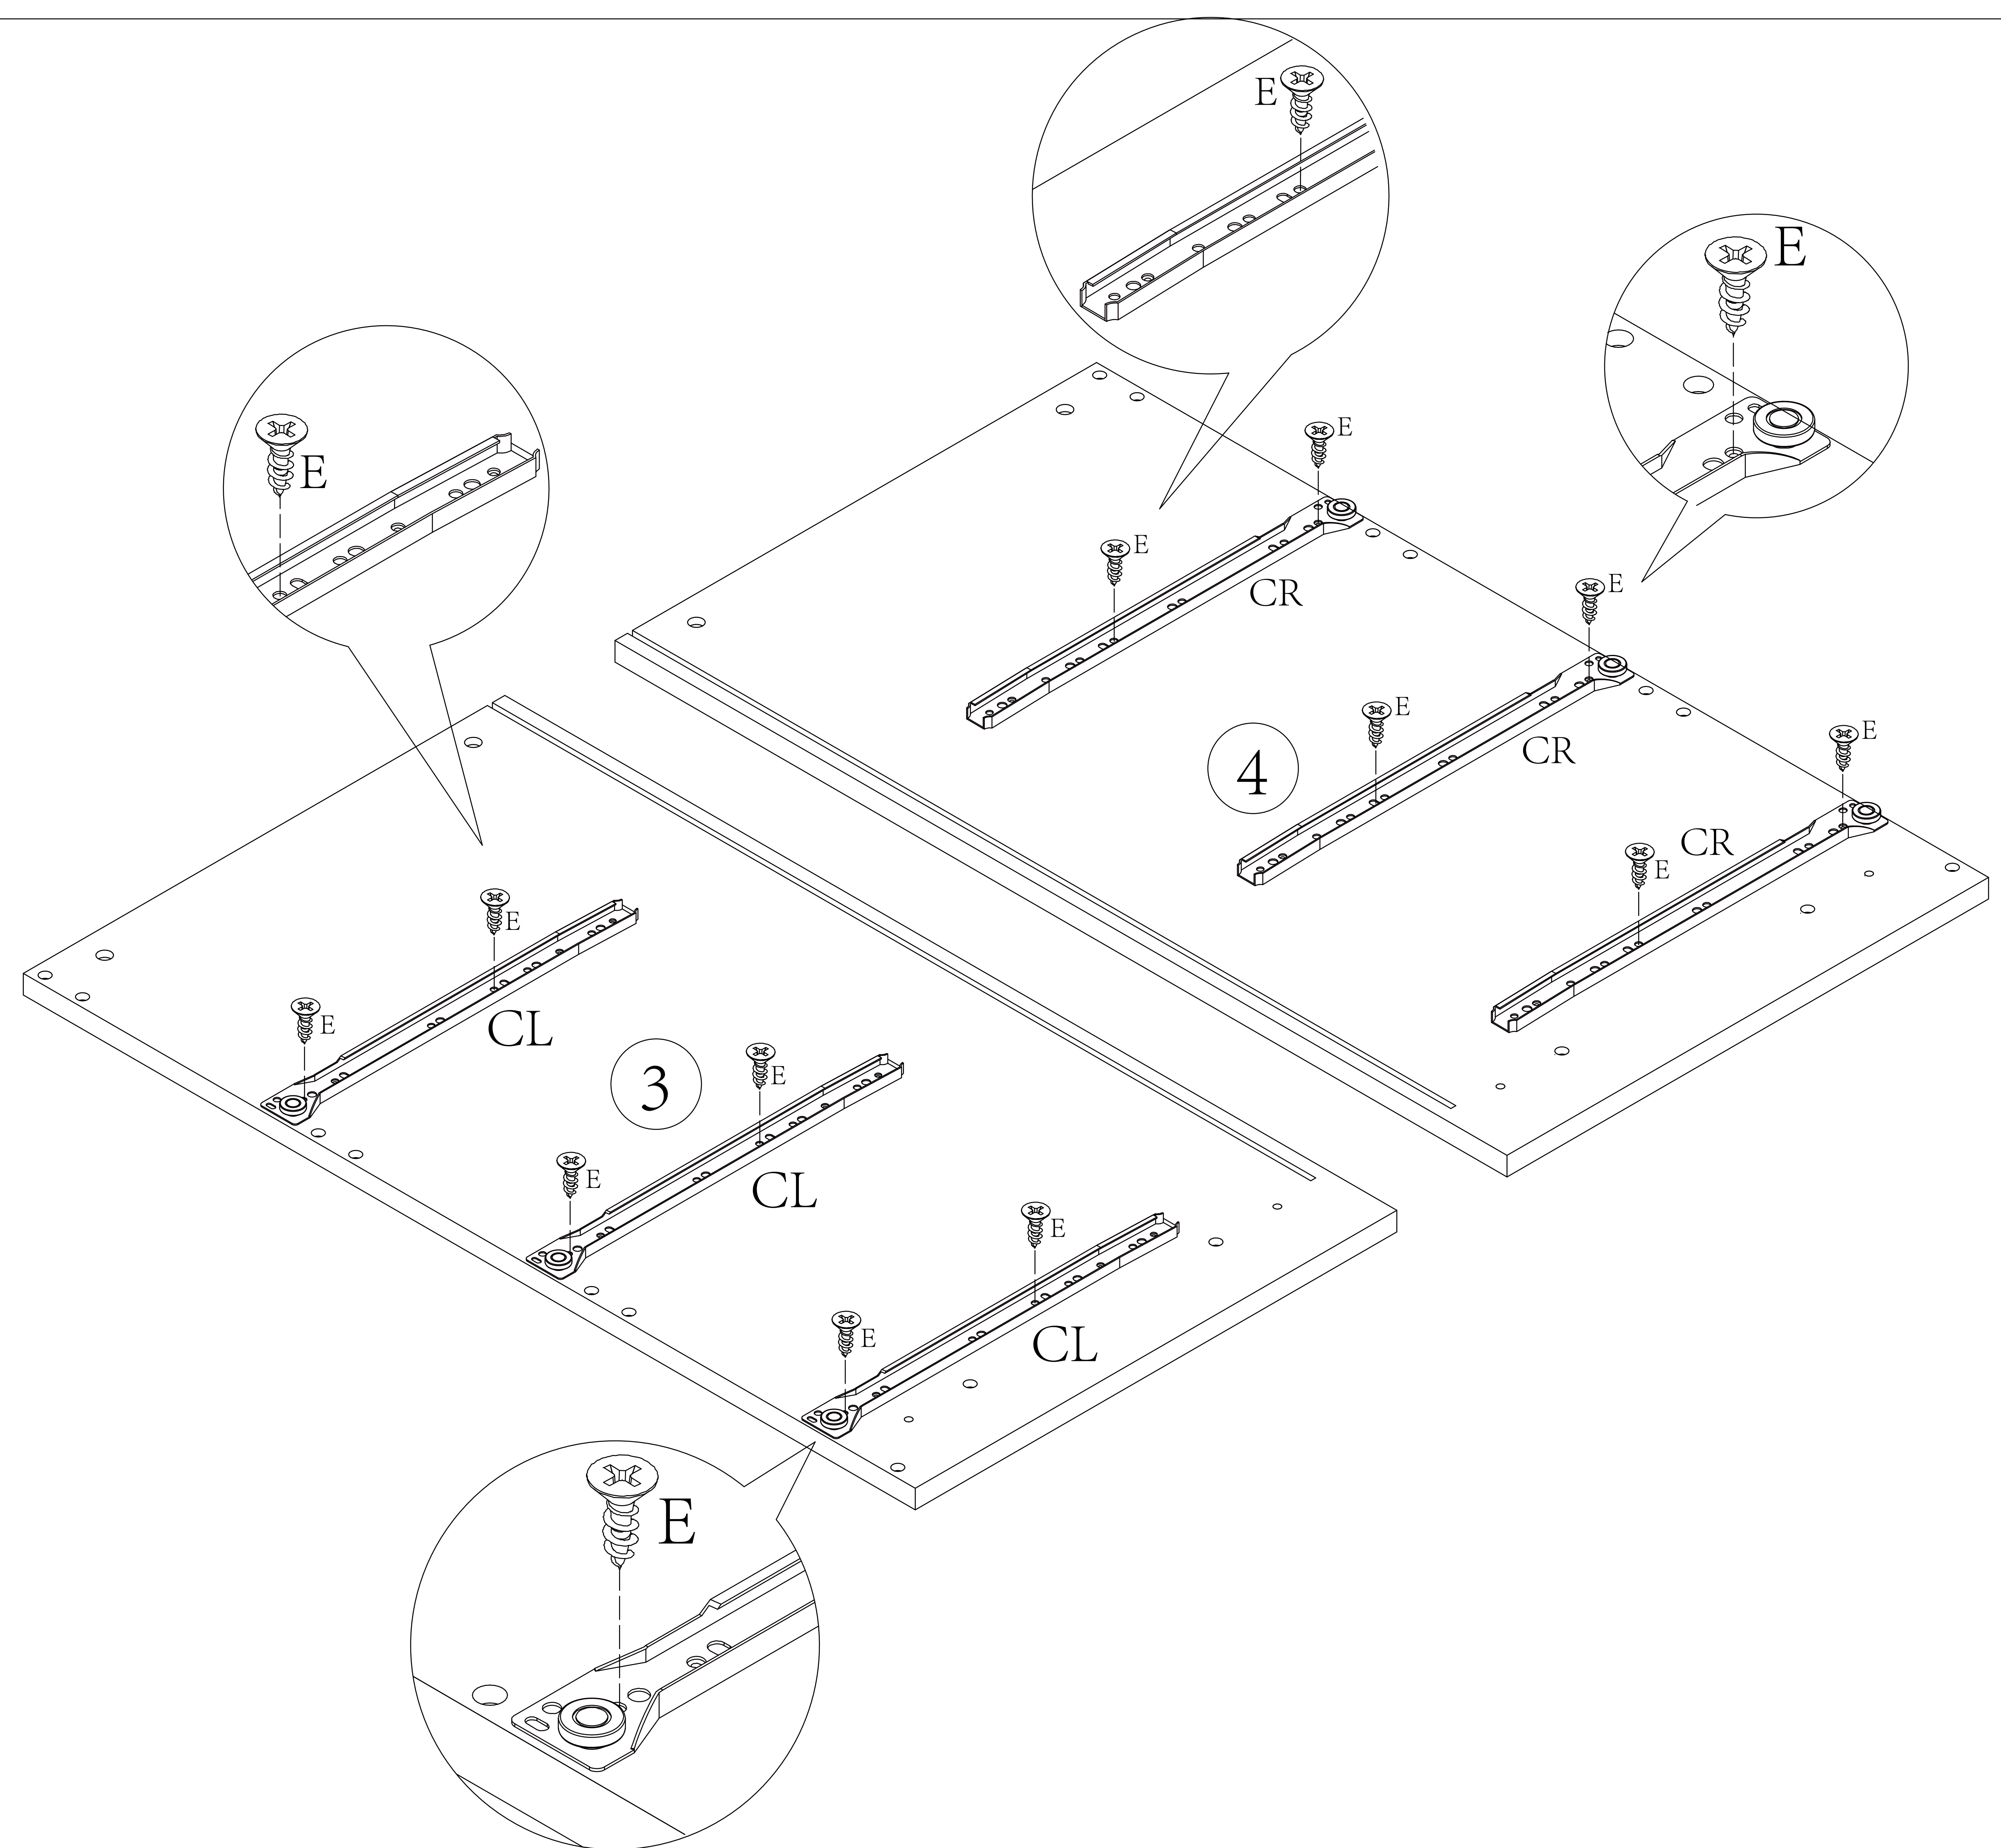

Anleitung

WF306311AAW
WF306312AAW

Tools Recommended

A 36PCS 	B 18PCS 	C 36PCS 	D 25PCS  4*25	E 48PCS  3*12	F 24PCS  6*30	G 2PCS  10*60	H 8PCS  4*35
I 1PCS  6*28	J 1PCS 	K 2SET  3*12	L 6PCS  3*12	M 24PCS 	N 1PCS 	CL 6PCS 	CR 6PCS 
DR 6PCS 	DL 6PCS 						

- B 2PCS 
- D 1PCS 

- E 12PCS 
- CL 3PCS 
- CR 3PCS 

- A 2PCS 
- B 2PCS 
- C 2PCS 

- E 12PCS 
- CL 3PCS 
- CR 3PCS 

- A 4PCS 
- B 6PCS 
- C 4PCS 
- F 24PCS 

- A 6PCS 
- B 6PCS 
- C 6PCS 

- G 2PCS 

- DR 3PCS 
- DL 3PCS 
- A 12PCS 
- C 12PCS 

- E 12PCS 

- D 12PCS 

- L 3SET 

- DR 3PCS 
- DL 3PCS 
- A 12PCS 
- C 12PCS 

- E 12PCS 

- D 12PCS 

- L 3SET 

M 24PCS
○