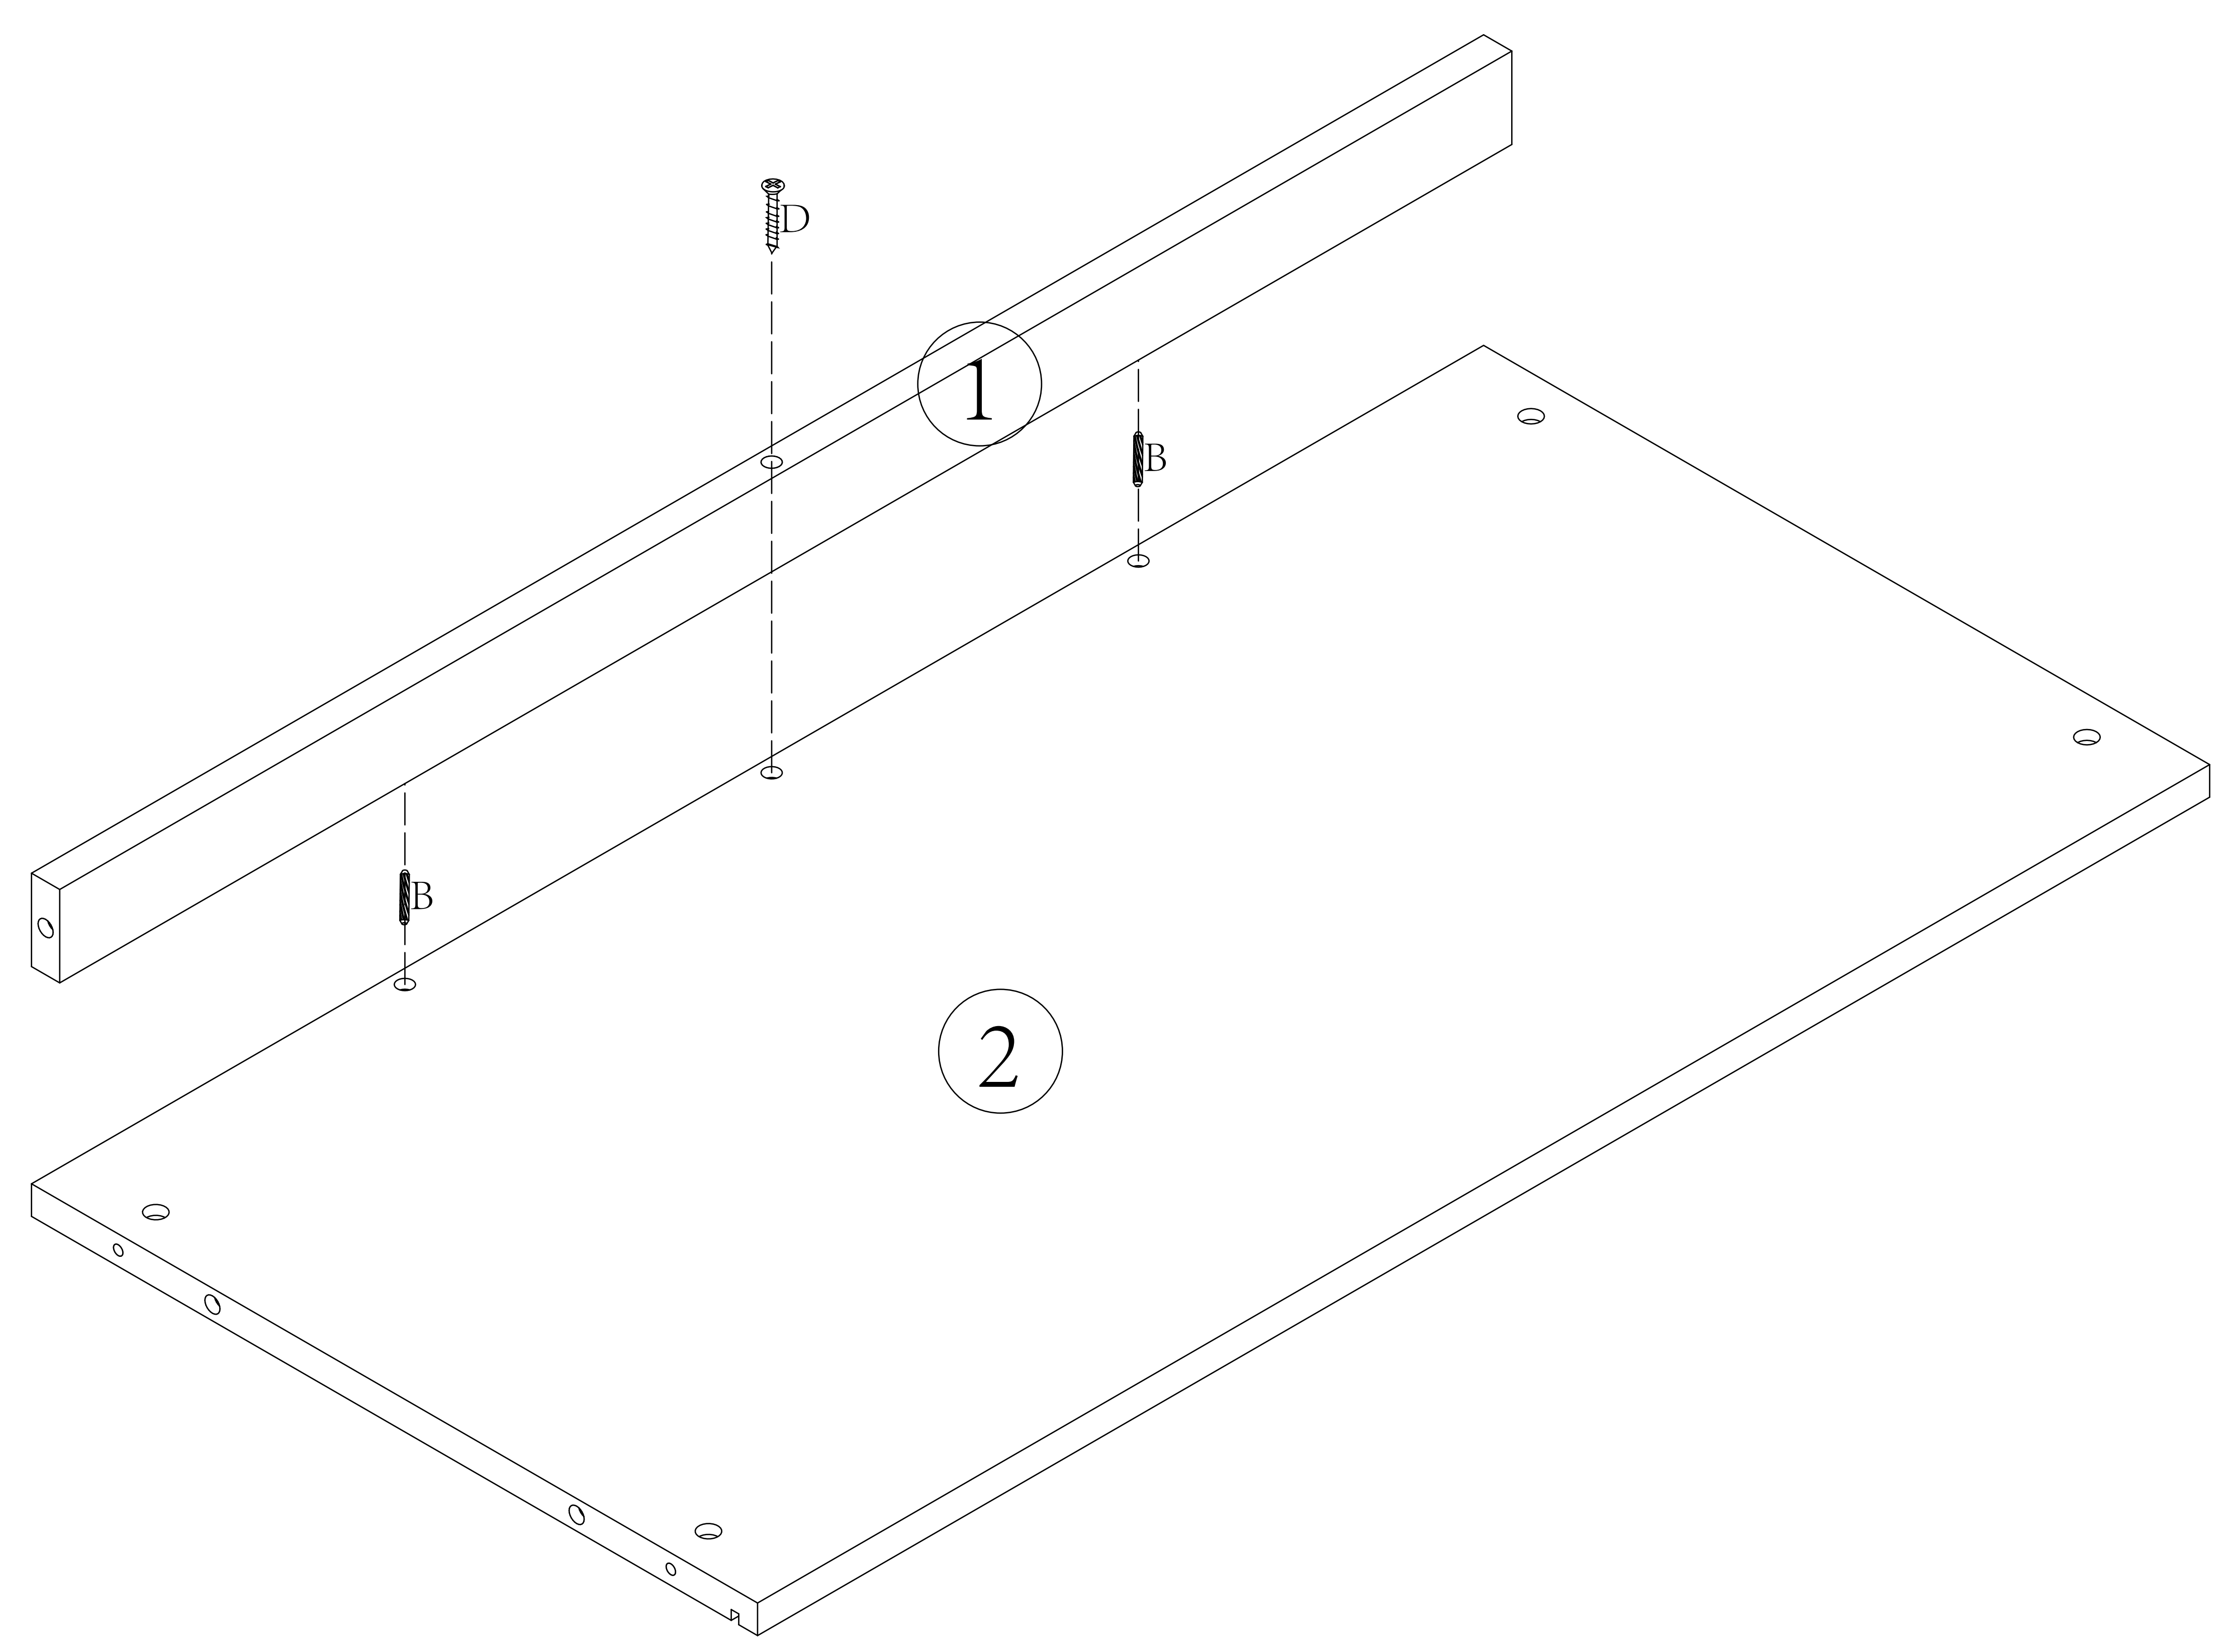

Anleitung

WF306311AAW
WF306312AAW

Tools Recommended

A 36PCS 	B 18PCS 	C 36PCS 	D 25PCS  4*25	E 48PCS  3*12	F 24PCS  6*30	G 2PCS  10*60	H 8PCS  4*35
I 1PCS  6*28	J 1PCS 	K 2SET  3*12	L 6PCS  3*12	M 24PCS 	N 1PCS 	CL 6PCS 	CR 6PCS 
DR 6PCS 	DL 6PCS 						

- B 2PCS 
- D 1PCS 

- E 12PCS 
- CL 3PCS 
- CR 3PCS 

- A 2PCS 
- B 2PCS 
- C 2PCS 

- E 12PCS 
- CL 3PCS 
- CR 3PCS 

- A 4PCS 
- B 6PCS 
- C 4PCS 
- F 24PCS 

- A 6PCS 
- B 6PCS 
- C 6PCS 

- G 2PCS 

- DR 3PCS 
- DL 3PCS 
- A 12PCS 
- C 12PCS 

- E 12PCS 

- D 12PCS 

- L 3SET 

- DR 3PCS 
- DL 3PCS 
- A 12PCS 
- C 12PCS 

- E 12PCS 

- D 12PCS 

- L 3SET 

M 24PCS
○