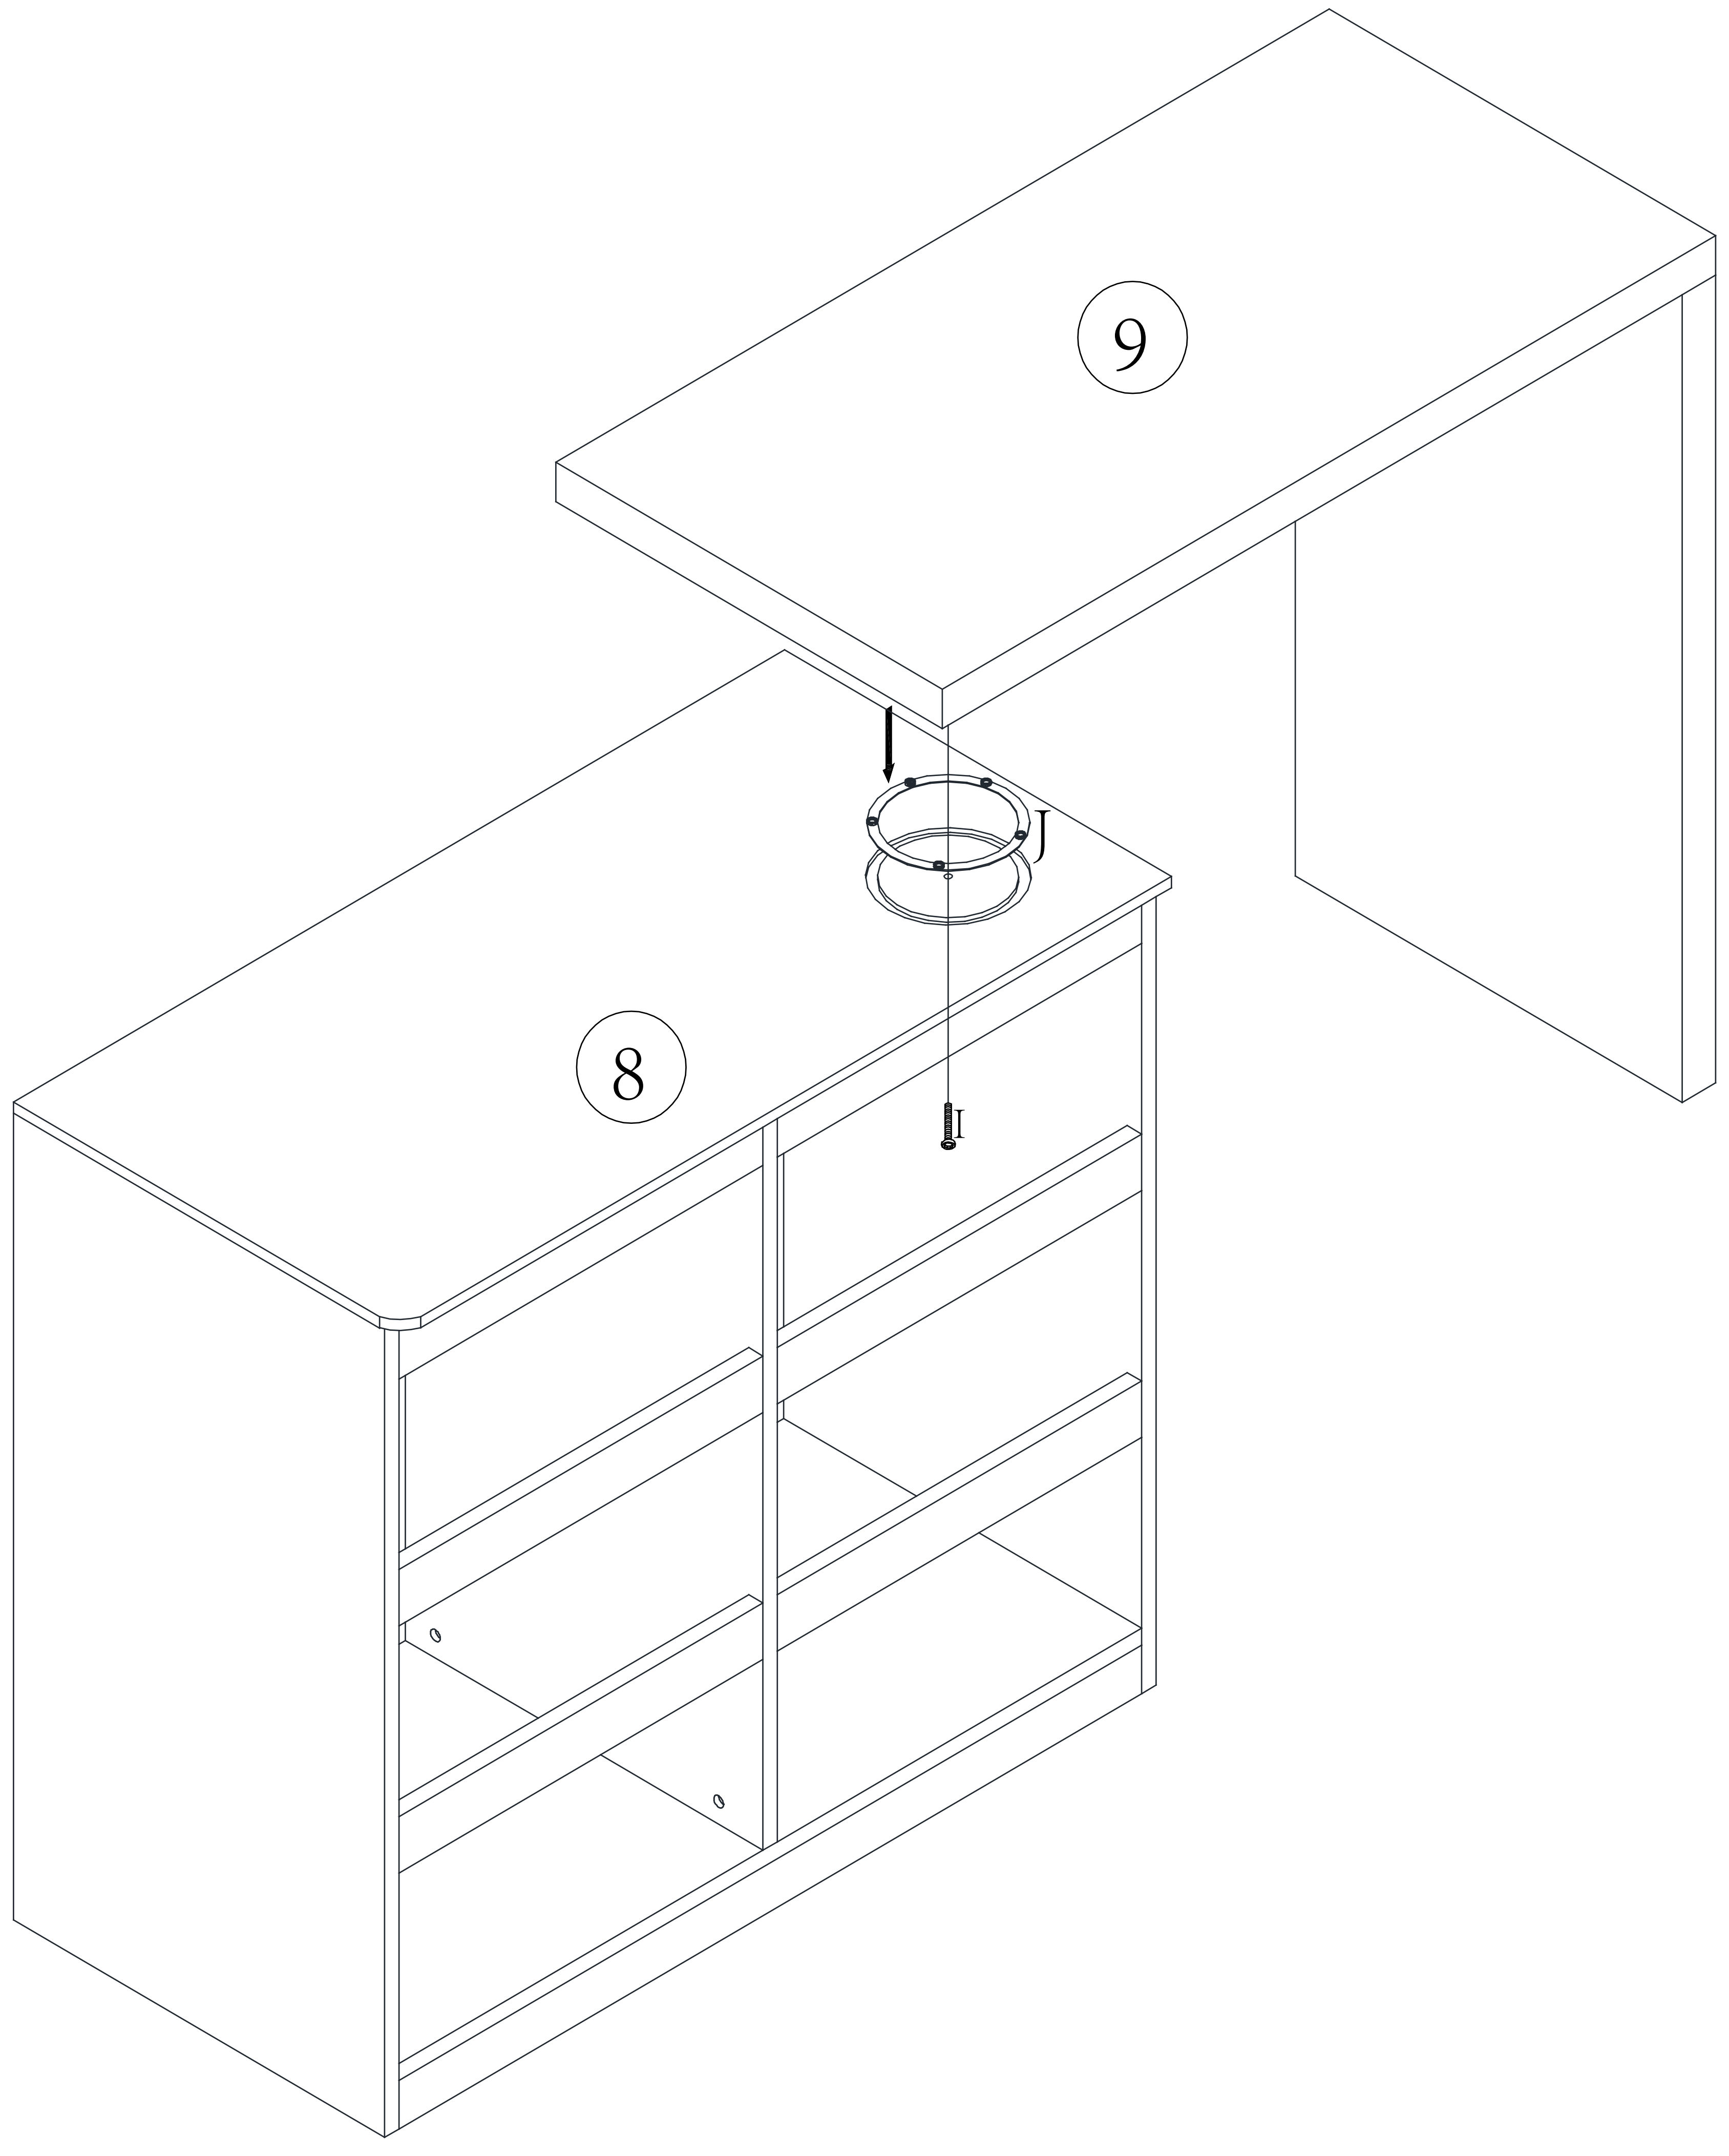

Anleitung

WF306311AAW
WF306312AAW

Tools Recommended

A 36PCS 	B 18PCS 	C 36PCS 	D 25PCS  4*25	E 48PCS  3*12	F 24PCS  6*30	G 2PCS  10*60	H 8PCS  4*35
I 1PCS  6*28	J 1PCS 	K 2SET  3*12	L 6PCS  3*12	M 24PCS 	N 1PCS 	CL 6PCS 	CR 6PCS 
DR 6PCS 	DL 6PCS 						

- B 2PCS 
- D 1PCS 

- E 12PCS 
- CL 3PCS 
- CR 3PCS 

- A 2PCS 
- B 2PCS 
- C 2PCS 

- E 12PCS 
- CL 3PCS 
- CR 3PCS 

- A 4PCS 
- B 6PCS 
- C 4PCS 
- F 24PCS 

- A 6PCS 
- B 6PCS 
- C 6PCS 

- G 2PCS 

- DR 3PCS 
- DL 3PCS 
- A 12PCS 
- C 12PCS 

- E 12PCS 

- D 12PCS 

- L 3SET 

- DR 3PCS 
- DL 3PCS 
- A 12PCS 
- C 12PCS 

- E 12PCS 

- D 12PCS 

- L 3SET 

M 24PCS
○