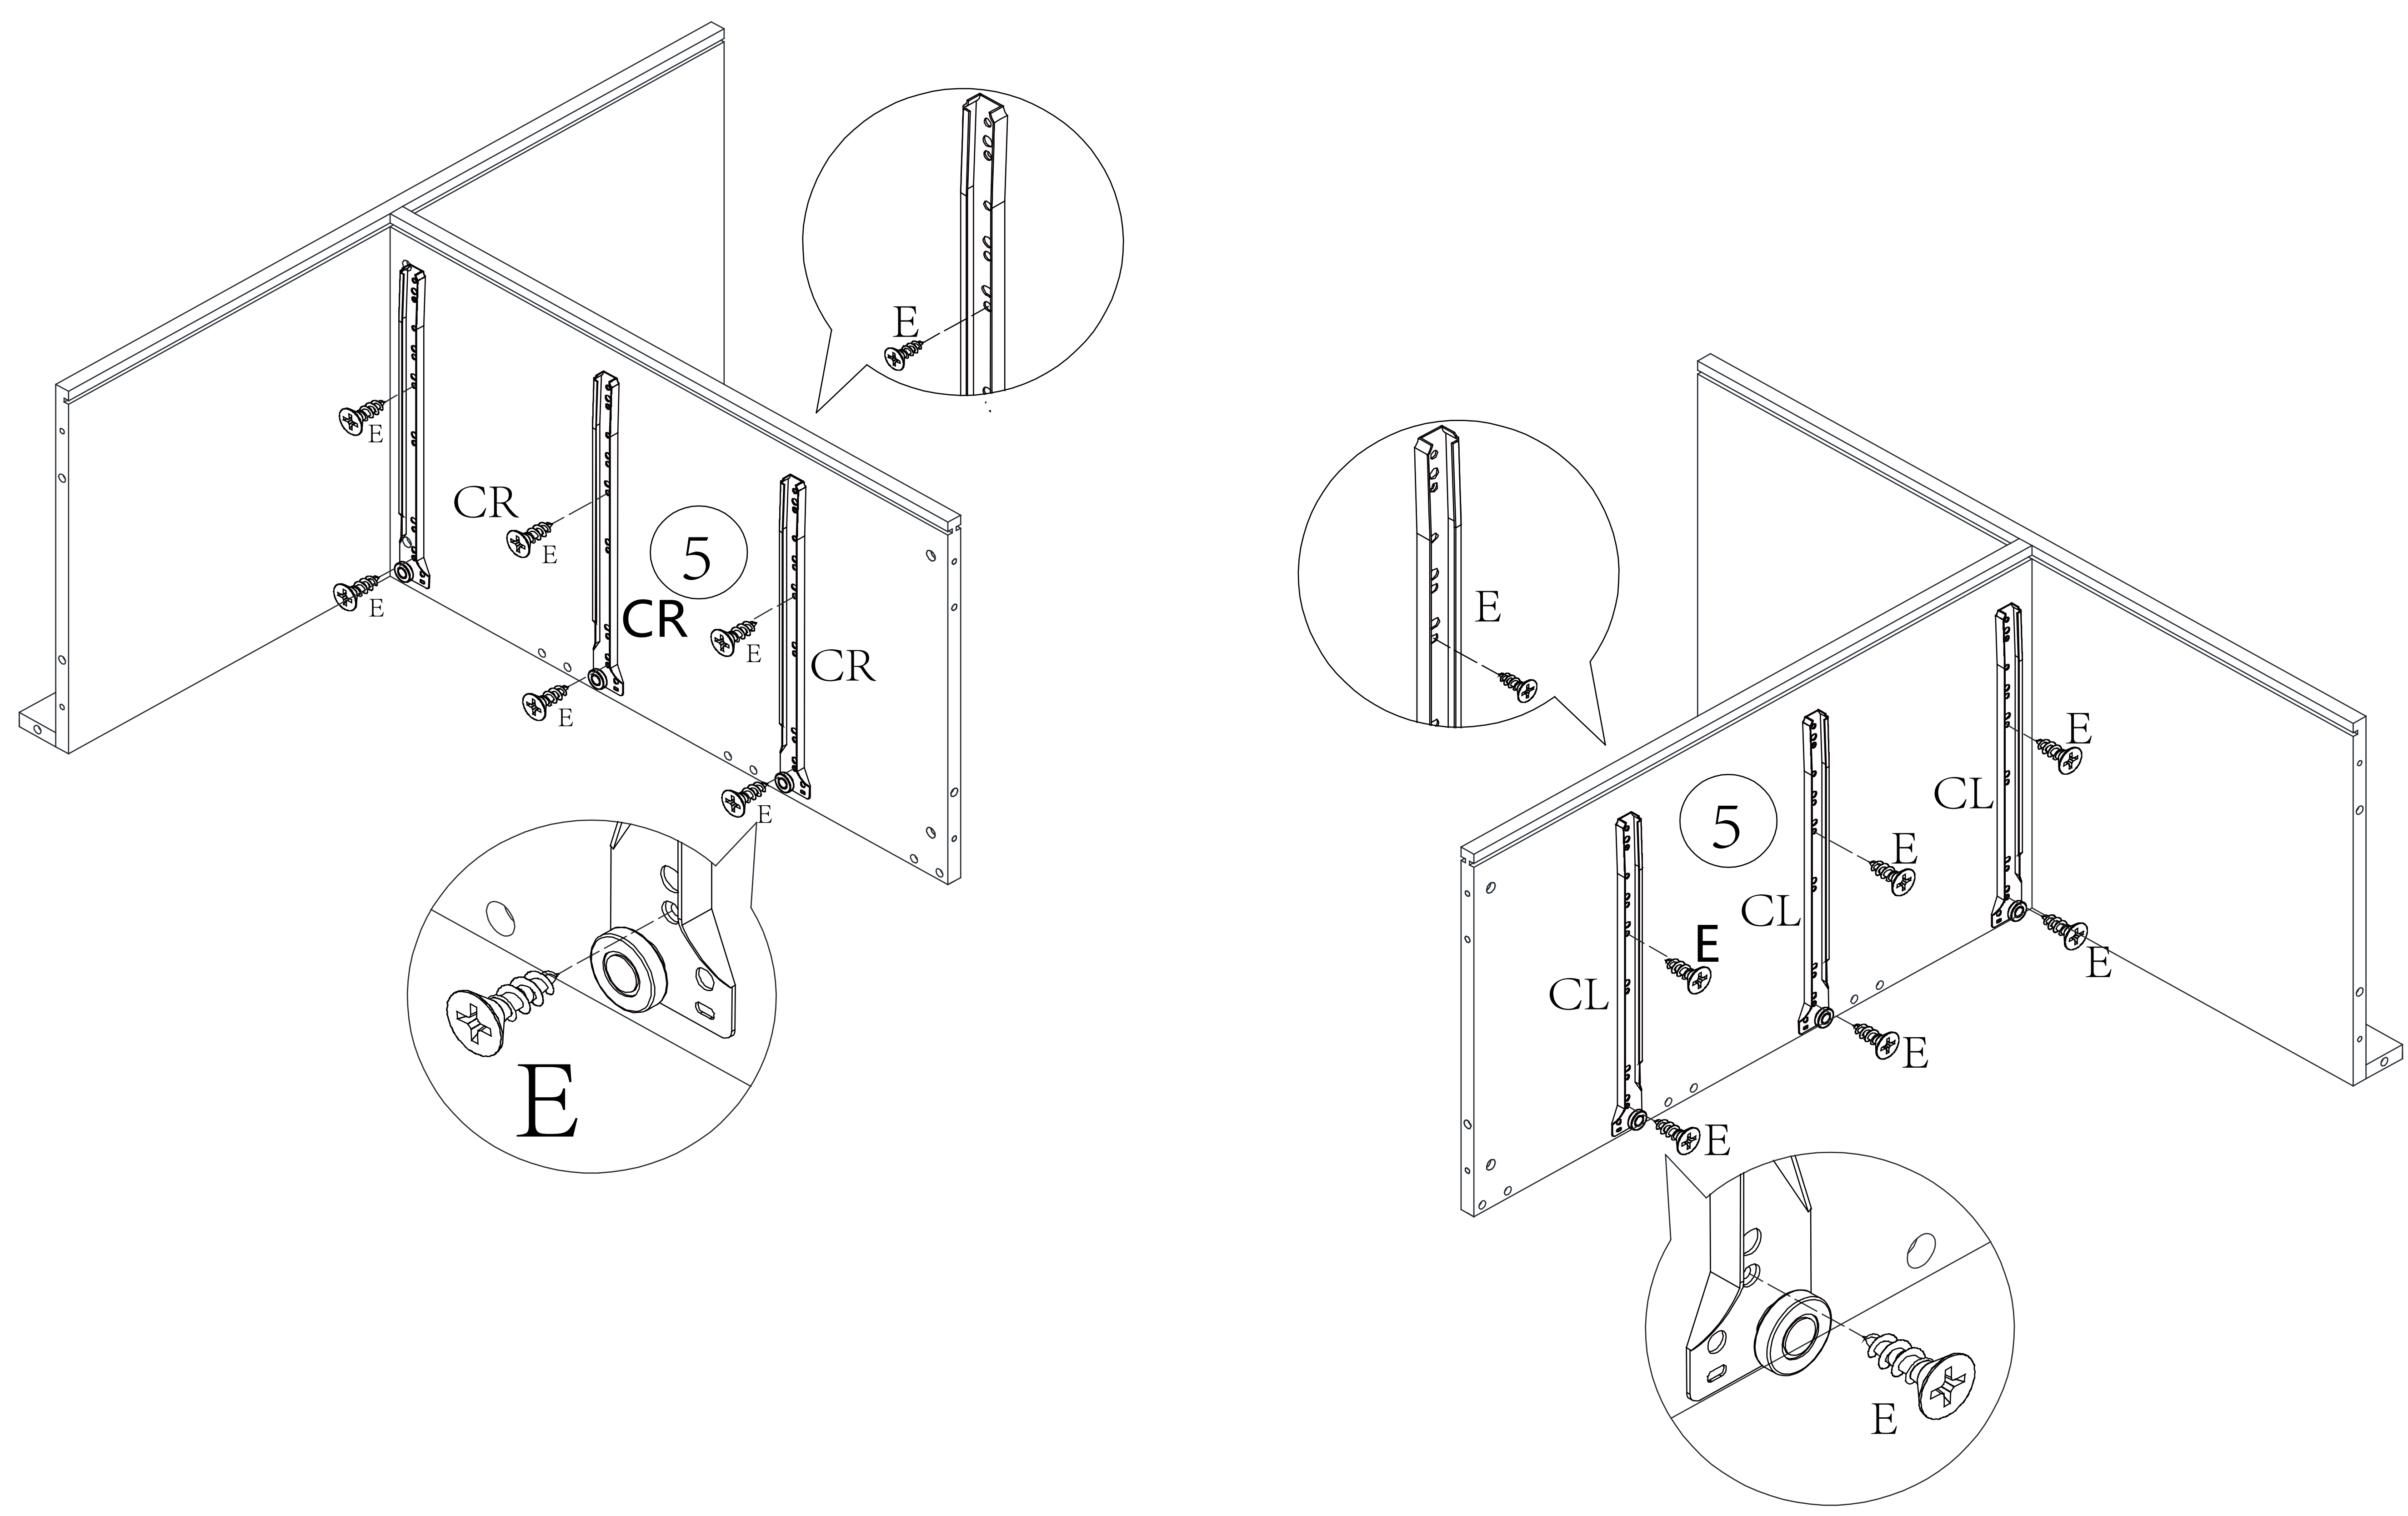

Anleitung

WF306311AAW
WF306312AAW

Tools Recommended

A 36PCS 	B 18PCS 	C 36PCS 	D 25PCS  4*25	E 48PCS  3*12	F 24PCS  6*30	G 2PCS  10*60	H 8PCS  4*35
I 1PCS  6*28	J 1PCS 	K 2SET  3*12	L 6PCS  3*12	M 24PCS 	N 1PCS 	CL 6PCS 	CR 6PCS 
DR 6PCS 	DL 6PCS 						

- B 2PCS 
- D 1PCS 

- E 12PCS 
- CL 3PCS 
- CR 3PCS 

- A 2PCS 
- B 2PCS 
- C 2PCS 

- E 12PCS 
- CL 3PCS 
- CR 3PCS 

- A 4PCS 
- B 6PCS 
- C 4PCS 
- F 24PCS 

- A 6PCS 
- B 6PCS 
- C 6PCS 

- G 2PCS 

- DR 3PCS 
- DL 3PCS 
- A 12PCS 
- C 12PCS 

- E 12PCS 

- D 12PCS 

- L 3SET 

- DR 3PCS 
- DL 3PCS 
- A 12PCS 
- C 12PCS 

- E 12PCS 

- D 12PCS 

- L 3SET 

M 24PCS
○