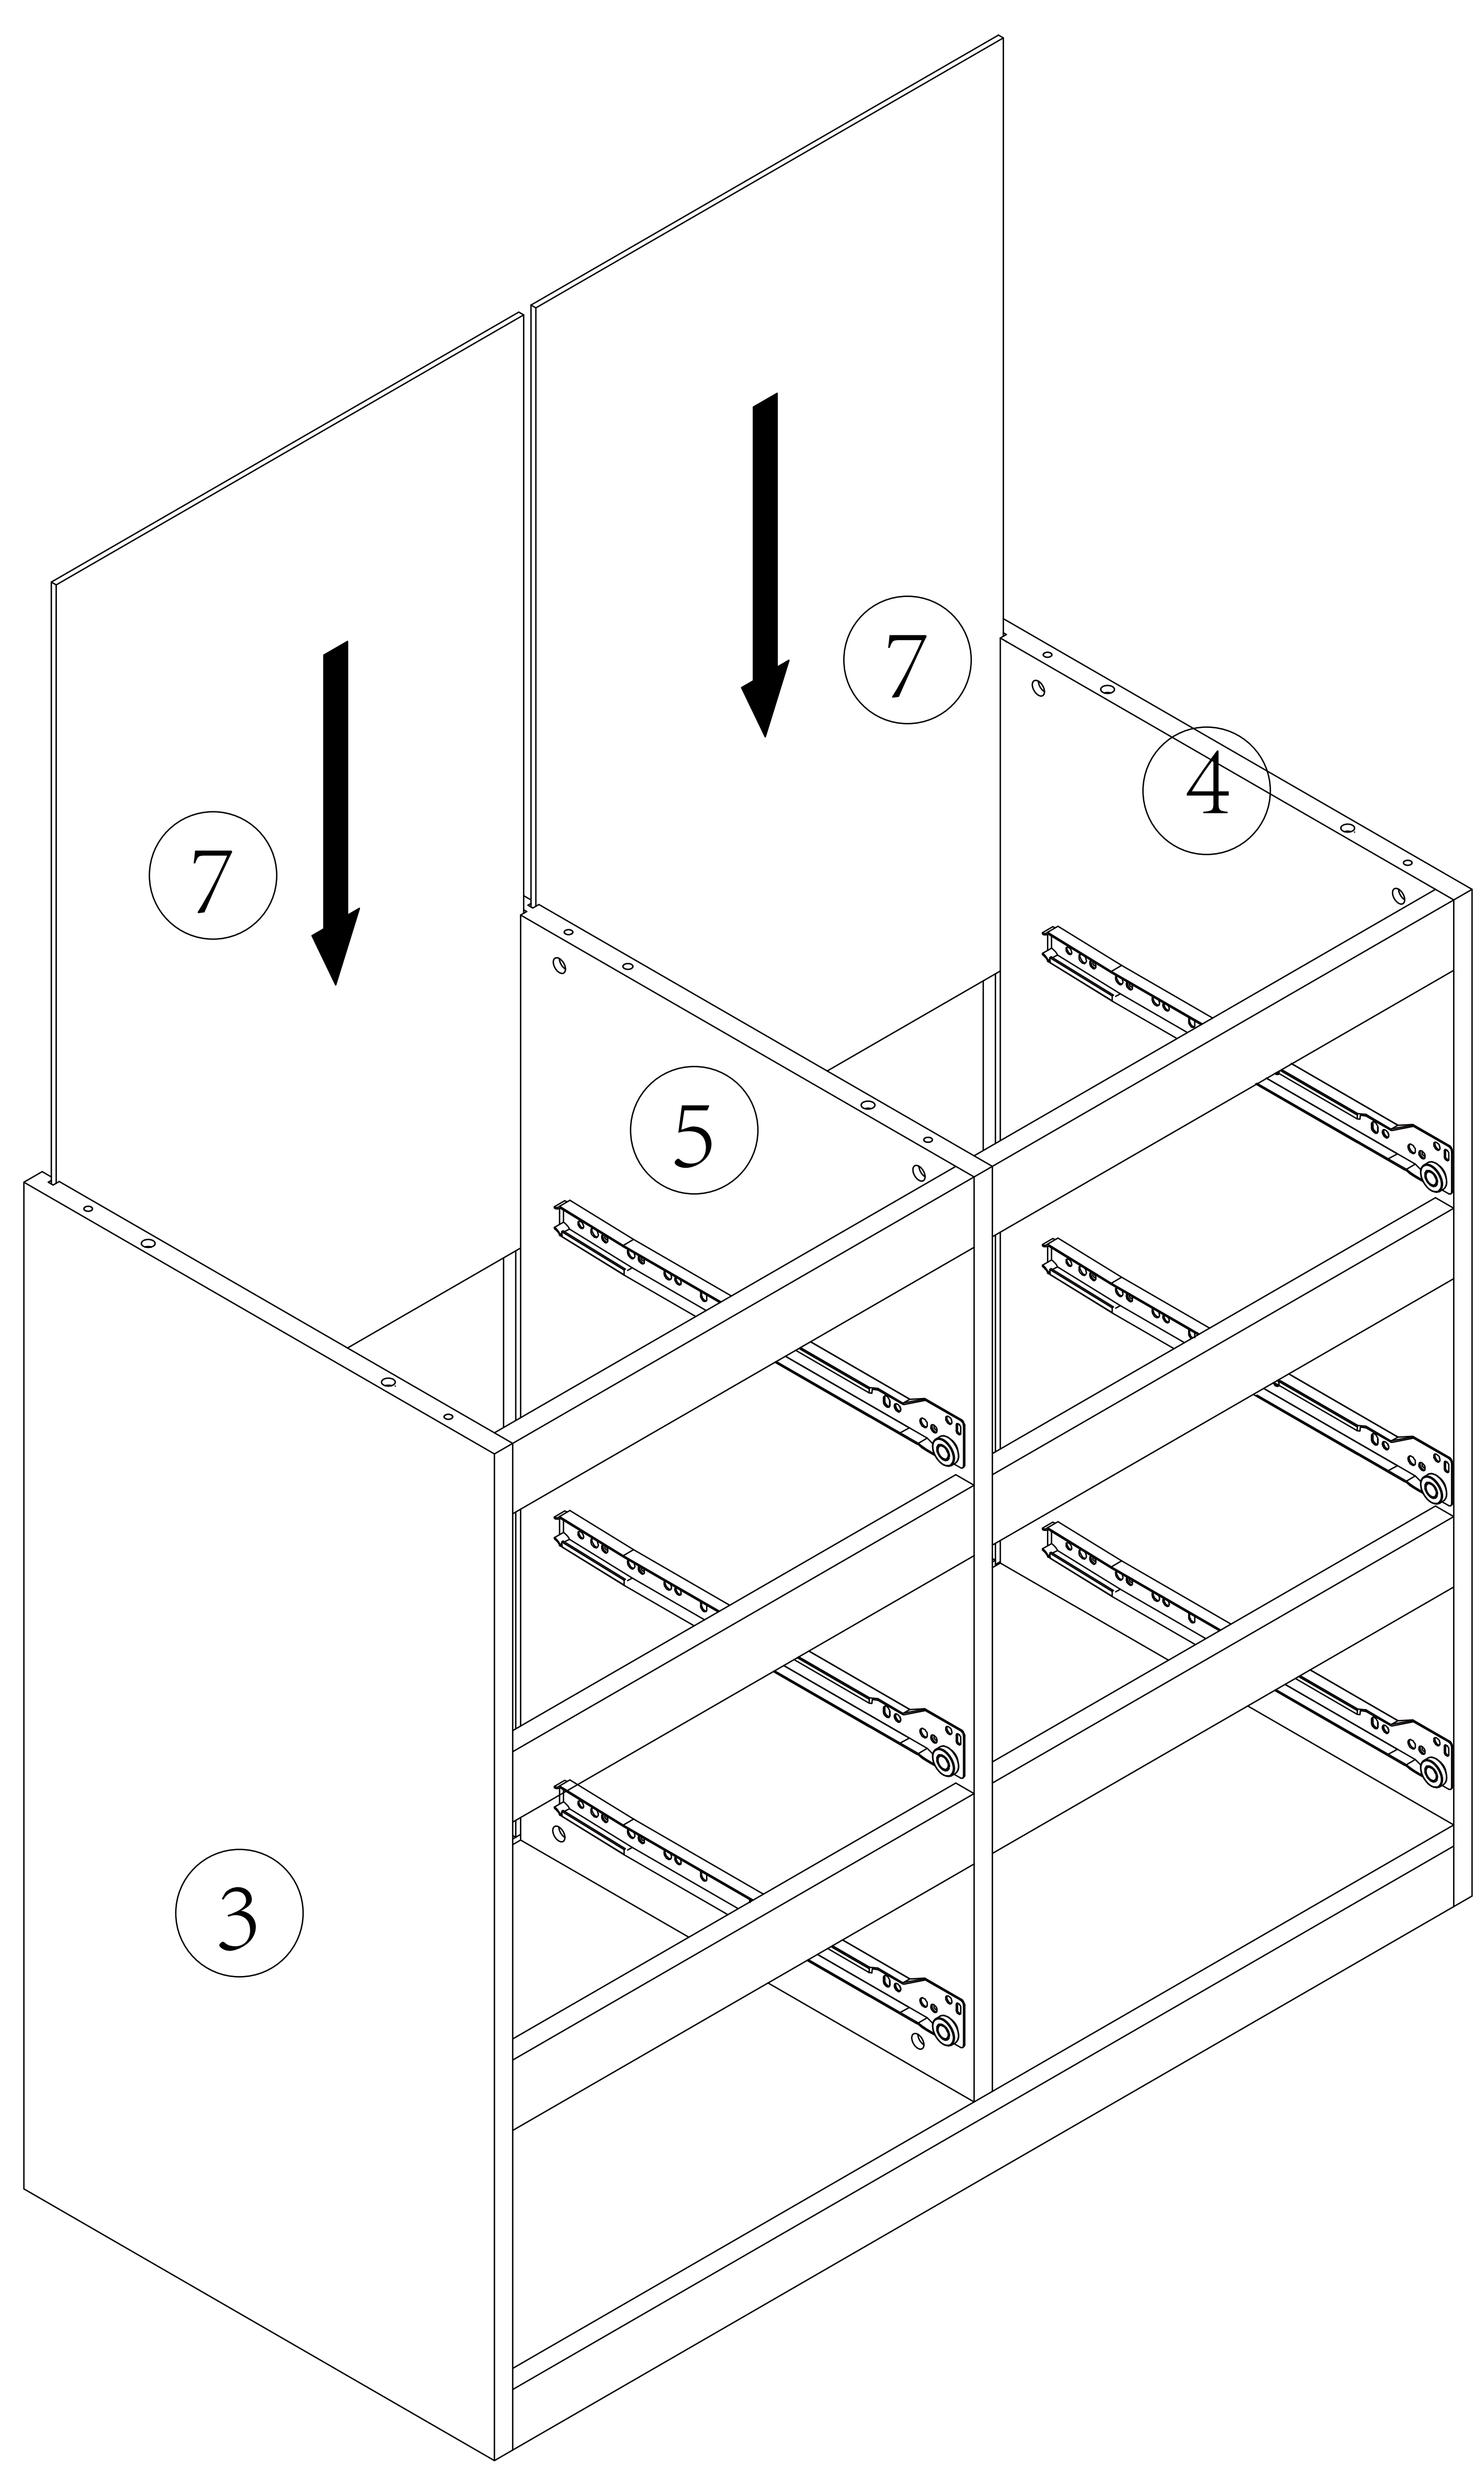

Anleitung

WF306311AAW
WF306312AAW

Tools Recommended

A 36PCS 	B 18PCS 	C 36PCS 	D 25PCS  4*25	E 48PCS  3*12	F 24PCS  6*30	G 2PCS  10*60	H 8PCS  4*35
I 1PCS  6*28	J 1PCS 	K 2SET  3*12	L 6PCS  3*12	M 24PCS 	N 1PCS 	CL 6PCS 	CR 6PCS 
DR 6PCS 	DL 6PCS 						

- B 2PCS 
- D 1PCS 

- E 12PCS 
- CL 3PCS 
- CR 3PCS 

- A 2PCS 
- B 2PCS 
- C 2PCS 

- E 12PCS 
- CL 3PCS 
- CR 3PCS 

- A 4PCS 
- B 6PCS 
- C 4PCS 
- F 24PCS 

- A 6PCS 
- B 6PCS 
- C 6PCS 

- G 2PCS 

- DR 3PCS 
- DL 3PCS 
- A 12PCS 
- C 12PCS 

- E 12PCS 

- D 12PCS 

- L 3SET 

- DR 3PCS 
- DL 3PCS 
- A 12PCS 
- C 12PCS 

- E 12PCS 

- D 12PCS 

- L 3SET 

M 24PCS
○