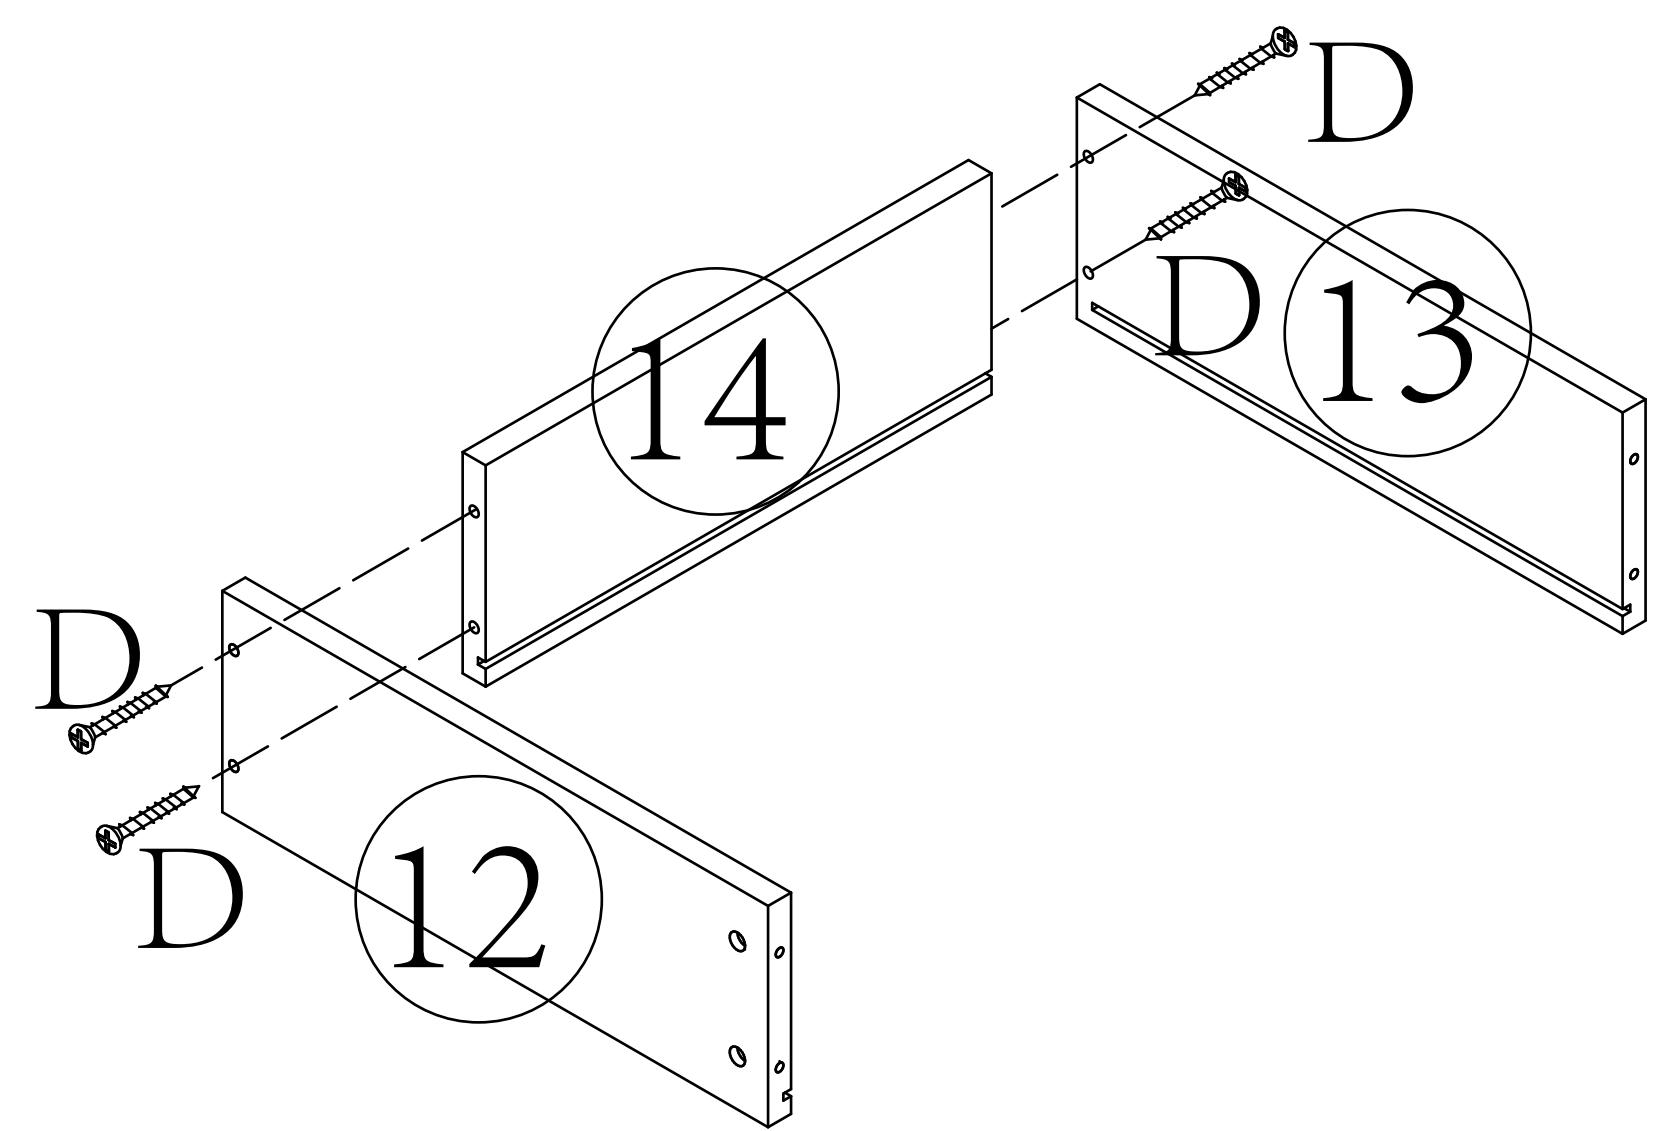

Anleitung

WF306311AAW
WF306312AAW

Tools Recommended

A 36PCS 	B 18PCS 	C 36PCS 	D 25PCS  4*25	E 48PCS  3*12	F 24PCS  6*30	G 2PCS  10*60	H 8PCS  4*35
I 1PCS  6*28	J 1PCS 	K 2SET  3*12	L 6PCS  3*12	M 24PCS 	N 1PCS 	CL 6PCS 	CR 6PCS 
DR 6PCS 	DL 6PCS 						

- B 2PCS 
- D 1PCS 

- E 12PCS 
- CL 3PCS 
- CR 3PCS 

- A 2PCS 
- B 2PCS 
- C 2PCS 

- E 12PCS 
- CL 3PCS 
- CR 3PCS 

- A 4PCS 
- B 6PCS 
- C 4PCS 
- F 24PCS 

- A 6PCS 
- B 6PCS 
- C 6PCS 

- G 2PCS 

- DR 3PCS 
- DL 3PCS 
- A 12PCS 
- C 12PCS 

- E 12PCS 

- D 12PCS 

- L 3SET 

- DR 3PCS 
- DL 3PCS 
- A 12PCS 
- C 12PCS 

- E 12PCS 

- D 12PCS 

- L 3SET 

M 24PCS
○