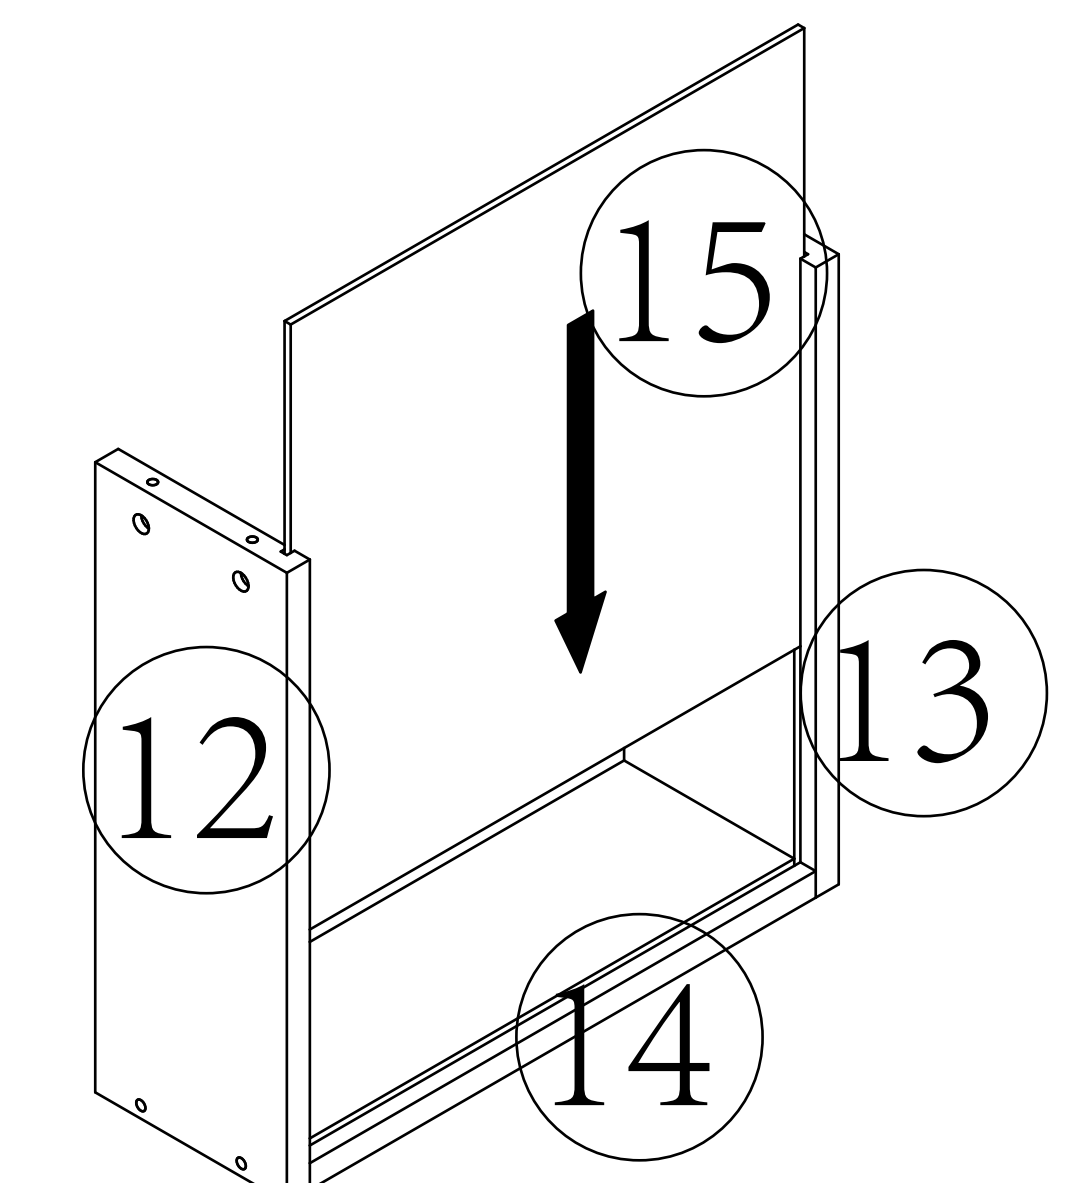

Anleitung

WF306311AAW
WF306312AAW

Tools Recommended

A 36PCS 	B 18PCS 	C 36PCS 	D 25PCS  4*25	E 48PCS  3*12	F 24PCS  6*30	G 2PCS  10*60	H 8PCS  4*35
I 1PCS  6*28	J 1PCS 	K 2SET  3*12	L 6PCS  3*12	M 24PCS 	N 1PCS 	CL 6PCS 	CR 6PCS 
DR 6PCS 	DL 6PCS 						

- B 2PCS 
- D 1PCS 

- E 12PCS 
- CL 3PCS 
- CR 3PCS 

- A 2PCS 
- B 2PCS 
- C 2PCS 

- E 12PCS 
- CL 3PCS 
- CR 3PCS 

- A 4PCS 
- B 6PCS 
- C 4PCS 
- F 24PCS 

- A 6PCS 
- B 6PCS 
- C 6PCS 

- G 2PCS 

- DR 3PCS 
- DL 3PCS 
- A 12PCS 
- C 12PCS 

- E 12PCS 

- D 12PCS 

- L 3SET 

- DR 3PCS 
- DL 3PCS 
- A 12PCS 
- C 12PCS 

- E 12PCS 

- D 12PCS 

- L 3SET 

M 24PCS
○