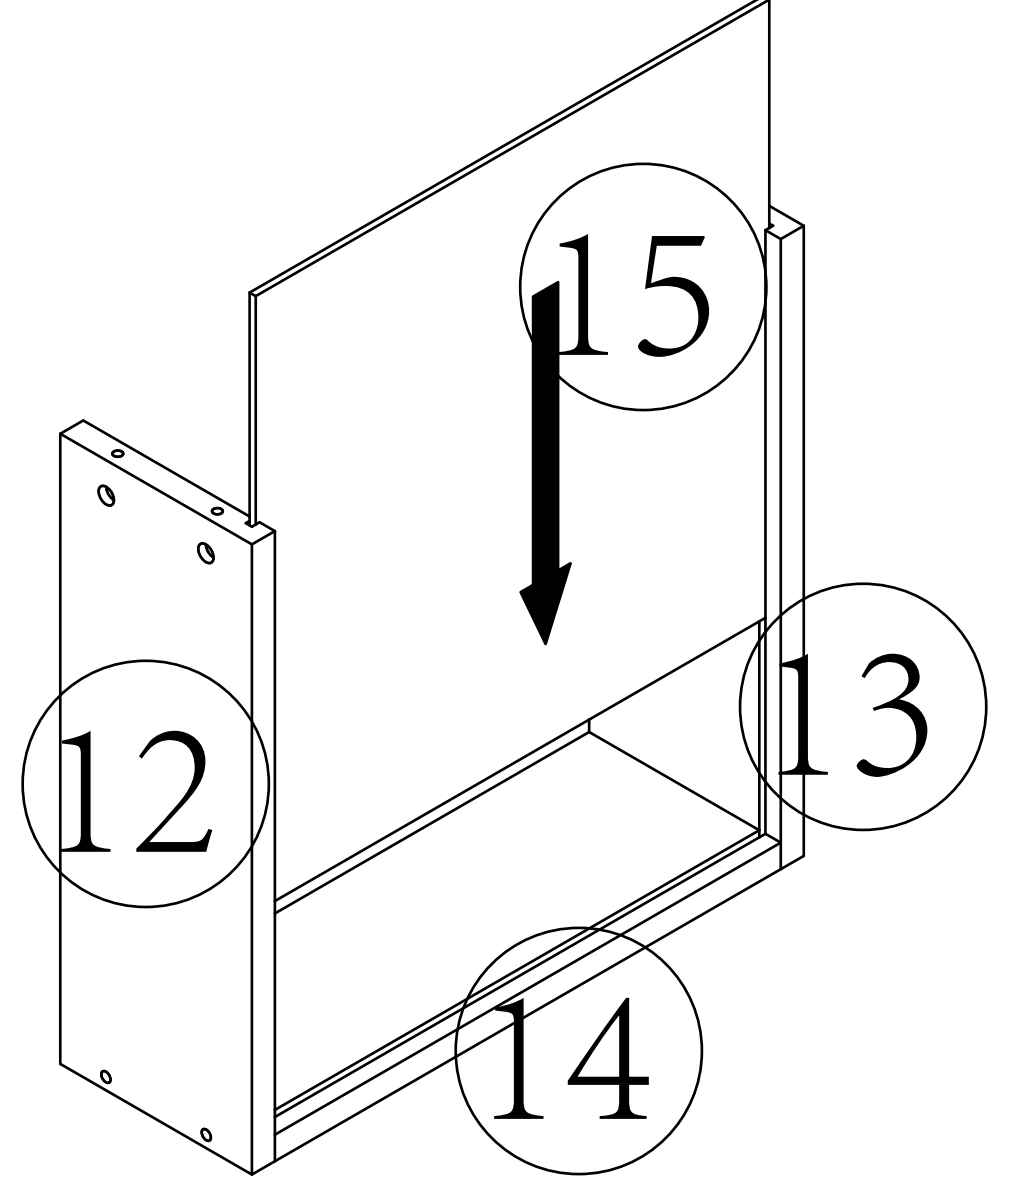

Anleitung

WF306311AAW
WF306312AAW

Tools Recommended

A 36PCS 	B 18PCS 	C 36PCS 	D 25PCS  4*25	E 48PCS  3*12	F 24PCS  6*30	G 2PCS  10*60	H 8PCS  4*35
I 1PCS  6*28	J 1PCS 	K 2SET  3*12	L 6PCS  3*12	M 24PCS 	N 1PCS 	CL 6PCS 	CR 6PCS 
DR 6PCS 	DL 6PCS 						

- B 2PCS 
- D 1PCS 

- E 12PCS 
- CL 3PCS 
- CR 3PCS 

- A 2PCS 
- B 2PCS 
- C 2PCS 

- E 12PCS 
- CL 3PCS 
- CR 3PCS 

- A 4PCS 
- B 6PCS 
- C 4PCS 
- F 24PCS 

- A 6PCS 
- B 6PCS 
- C 6PCS 

- G 2PCS 

- DR 3PCS 
- DL 3PCS 
- A 12PCS 
- C 12PCS 

- E 12PCS 

- D 12PCS 

- L 3SET 

- DR 3PCS 
- DL 3PCS 
- A 12PCS 
- C 12PCS 

- E 12PCS 

- D 12PCS 

- L 3SET 

M 24PCS
○