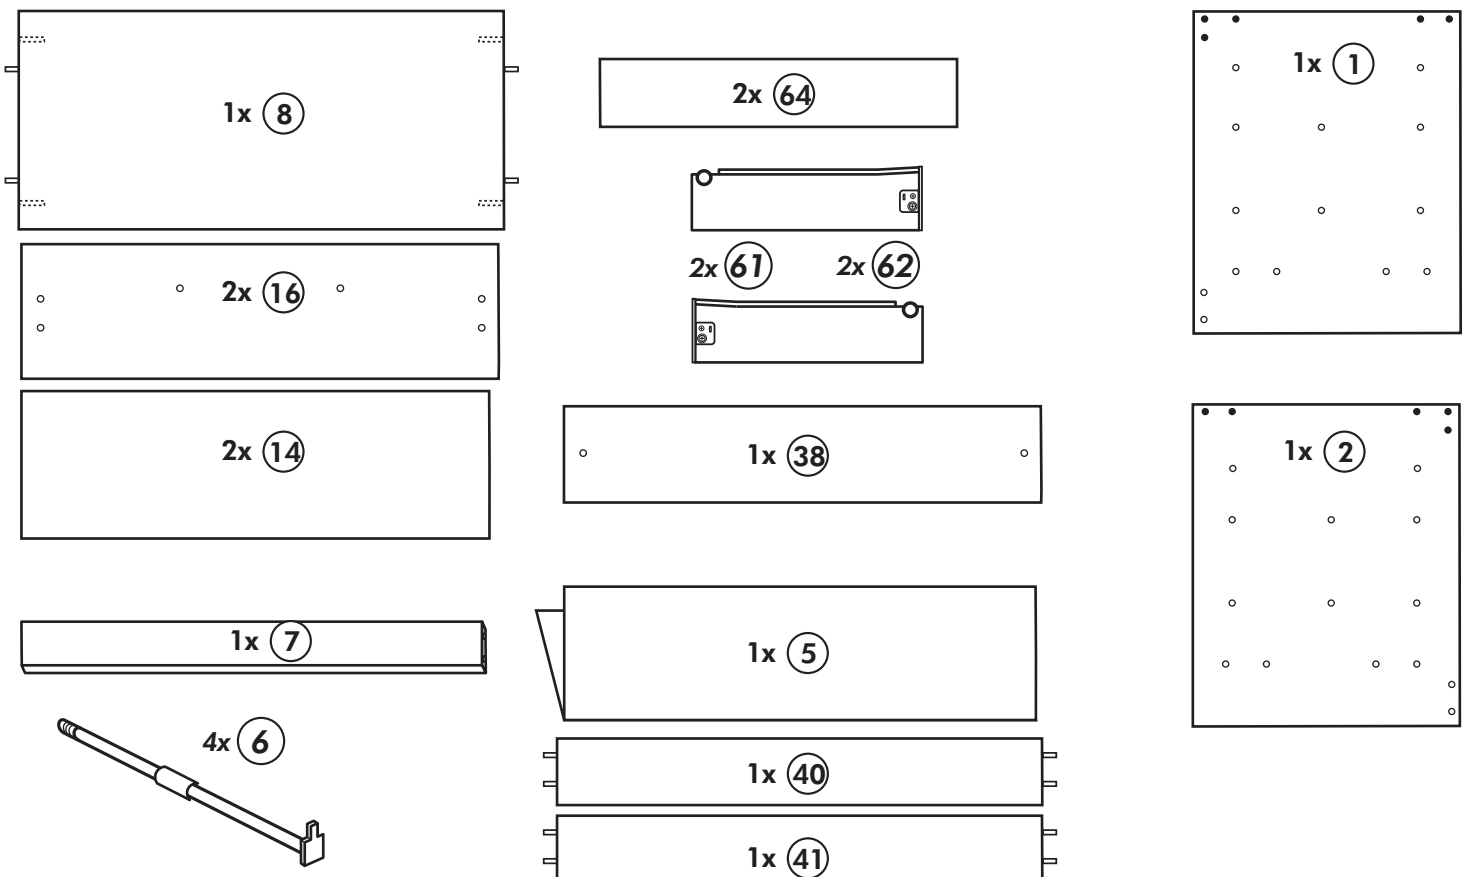

Kochfeldumbau

Nr. 015 Rev.02

63 4x 8 x 30	126 4x						
70 1x LEIM GLUE	106 4x 4,0 x 30	78 2x links	79 2x rechts	22 4x	36 40x 3,5 x 16		
23 4x	21 2x	27 24x 3,0 x 20	30 2x	29 2x	26 4x 4 x 30 M4		

1

<p>(30) </p> <p>2x</p>	<p>(29) </p> <p>2x</p>	<p>(36)  3,5 x 16</p> <p>12x</p>
<p>(79) </p> <p>2x rechts</p>	<p>(78) </p> <p>2x links</p>	<p>(63)  8 x 30</p> <p>4x</p>

2

<p>(22) </p> <p>4x</p>
<p>(70)  LEIM GLUE</p> <p>1x</p>

3

4

(27)	3,0 x 20
24x	
(23)	
4x	

5 2x

36	3,5 x 16
28x	
126	
4x	

26		4 x 30
4x		
21		
2x		

6

106	
4x	4,0 x 30