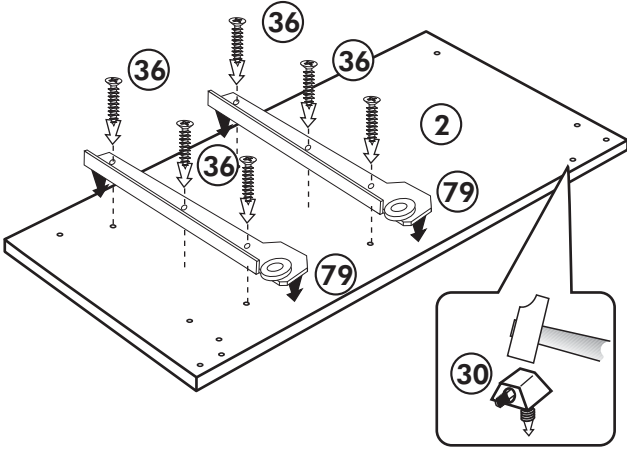

Kochfeldumbau

Nr. 015 Rev.02

63 4x 8 x 30	126 4x						
70 1x LEIM GLUE	106 4x 4,0 x 30	78 2x links	79 2x rechts	22 4x	36 40x 3,5 x 16		
23 4x	21 2x	27 24x 3,0 x 20	30 2x	29 2x	26 4x 4 x 30 M4		

1

<p>(30) </p> <p>2x</p>	<p>(29) </p> <p>2x</p>	<p>(36)  3,5 x 16</p> <p>12x</p>
<p>(79) </p> <p>2x rechts</p>	<p>(78) </p> <p>2x links</p>	<p>(63)  8 x 30</p> <p>4x</p>

2

<p>(22) </p> <p>4x</p>
<p>(70)  LEIM GLUE</p> <p>1x</p>

3

4

(27)	3,0 x 20
24x	
(23)	
4x	

5 2x

36	3,5 x 16
28x	
126	
4x	

26		4 x 30
4x		
21		
2x		

6

106	
4x	4,0 x 30