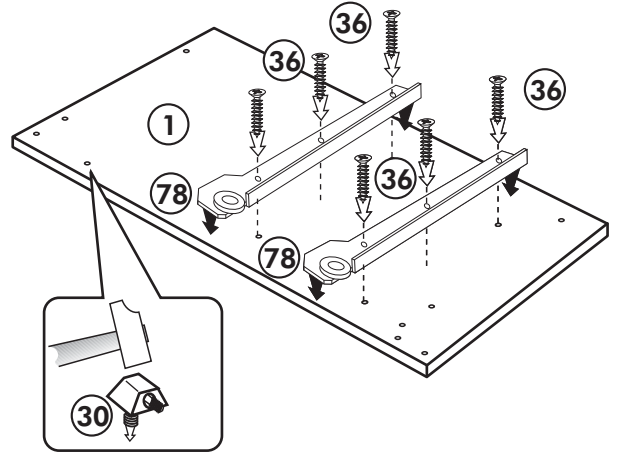

Kochfeldumbau

Nr. 015 Rev.02

63 4x 8 x 30	126 4x						
70 1x LEIM GLUE	106 4x 4,0 x 30	78 2x links	79 2x rechts	22 4x	36 40x 3,5 x 16		
23 4x	21 2x	27 24x 3,0 x 20	30 2x	29 2x	26 4x 4 x 30 M4		

1

<p>(30) </p> <p>2x</p>	<p>(29) </p> <p>2x</p>	<p>(36)  3,5 x 16</p> <p>12x</p>
<p>(79) </p> <p>2x rechts</p>	<p>(78) </p> <p>2x links</p>	<p>(63)  8 x 30</p> <p>4x</p>

2

<p>(22) </p> <p>4x</p>
<p>(70)  LEIM GLUE</p> <p>1x</p>

3

4

(27)	3,0 x 20
24x	
(23)	
4x	

5 2x

36	3,5 x 16
28x	
126	
4x	

26		4 x 30
4x		
21		
2x		

6

106	
4x	4,0 x 30