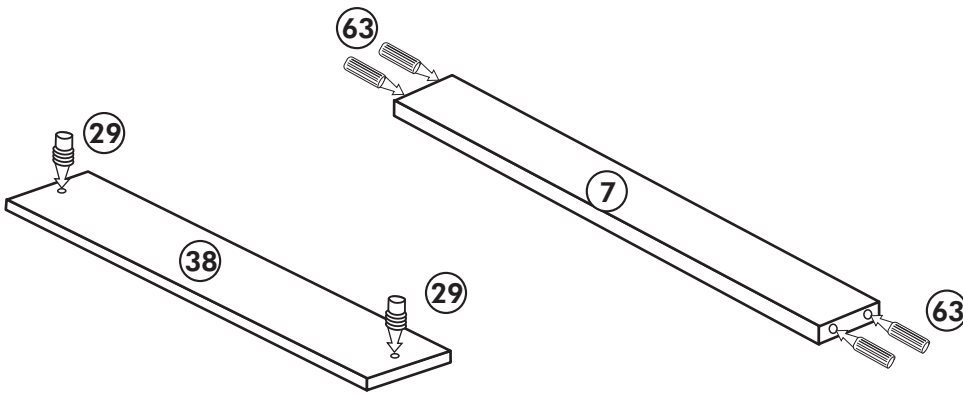

Kochfeldumbau

Nr. 015 Rev.02

63 4x 8 x 30	126 4x						
70 1x LEIM GLUE	106 4x 4,0 x 30	78 2x links	79 2x rechts	22 4x	36 40x 3,5 x 16		
23 4x	21 2x	27 24x 3,0 x 20	30 2x	29 2x	26 4x 4 x 30 M4		

1

<p>(30) </p> <p>2x</p>	<p>(29) </p> <p>2x</p>	<p>(36)  3,5 x 16</p> <p>12x</p>
<p>(79) </p> <p>2x rechts</p>	<p>(78) </p> <p>2x links</p>	<p>(63)  8 x 30</p> <p>4x</p>

2

<p>(22) </p> <p>4x</p>
<p>(70)  LEIM GLUE</p> <p>1x</p>

3

4

(27)	3,0 x 20
24x	
(23)	
4x	

5 2x

36	3,5 x 16
28x	
126	
4x	

26		4 x 30
4x		
21		
2x		

6

106	
4x	4,0 x 30