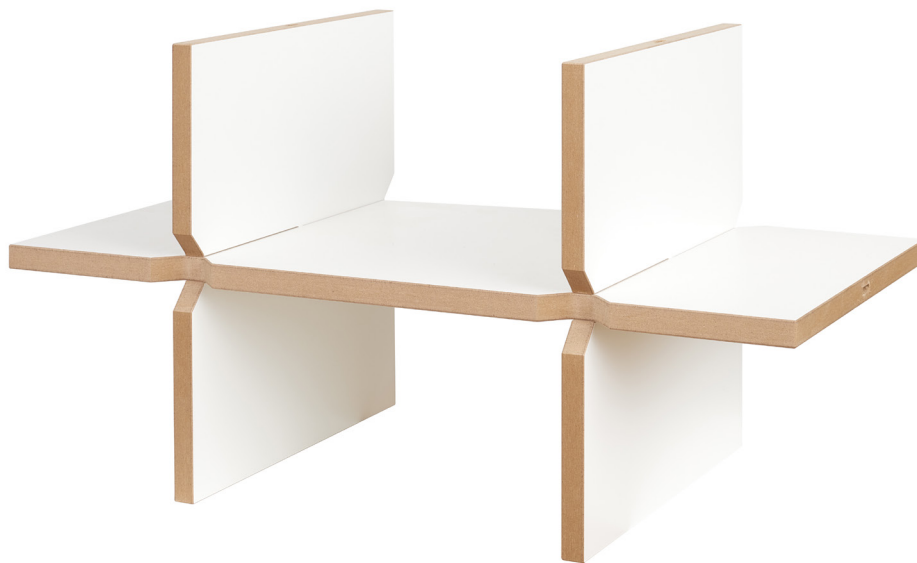

Tojo™

aufbauanleitung
instructions
notice de montage

solo

design: bastian prieler

6 x solo

8 x solo

12 x solo