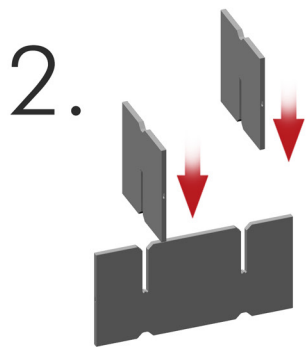

Tojo™

aufbauanleitung
instructions
notice de montage

solo

design: bastian prieler

6 x solo

8 x solo

12 x solo