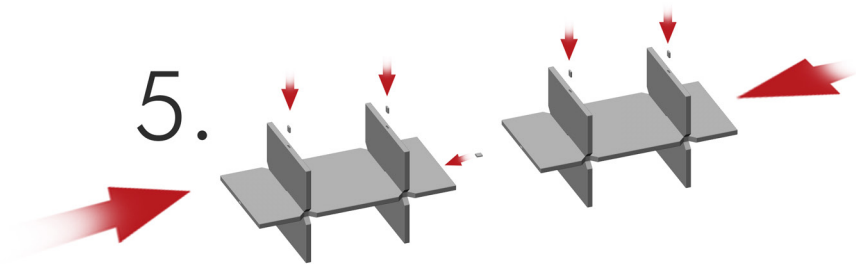

Tojo™

aufbauanleitung
instructions
notice de montage

solo

design: bastian prieler

6 x solo

8 x solo

12 x solo