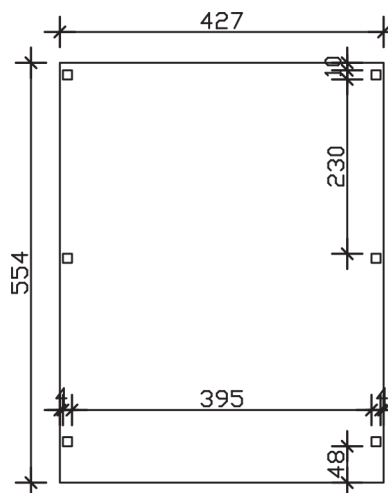

### Datenblatt / Baubeschreibung

<b>Material</b>	Leimholz, Fichte
<b>Farbbehandlung</b>	Lasiert in Weiß
<b>Pfostenstärke</b>	12 x 12 cm
<b>Aufstellbreite</b>	427 cm
<b>Aufstelltiefe</b>	554 cm
<b>Grundfläche</b>	23,66 m <sup>2</sup>
<b>Umbauter Raum</b>	57,96 m <sup>3</sup>
<b>Breite Sockelmaß</b>	419 cm
<b>Tiefe Sockelmaß</b>	496 cm
<b>Durchfahrtshöhe vorne</b>	225 cm
<b>Durchfahrtshöhe hinten</b>	215 cm
<b>Durchfahrtsbreite</b>	395 cm
<b>Firsthöhe</b>	251 cm
<b>Traufenhöhe</b>	239 cm
<b>Schneelast</b>	0,95 kN/m <sup>2</sup>
<b>Dachform</b>	Flachdach
<b>Dachfläche</b>	23,66 m <sup>2</sup>
<b>Dachneigung</b>	1,2 °
<b>Dacheindeckung</b>	Aluminium-Dachplatten mit Trapezprofil - blank
<b>Dachstärke</b>	0,5 mm

<b>Wasserablauf</b>	nach hinten
<b>Pfostenabstand Tiefe</b>	230 cm
<b>Pfostenanzahl</b>	6
<b>Oberfläche Holz</b>	38,37 m <sup>2</sup>
<b>Im Lieferumfang enthalten</b>	H-Pfostenanker zum Einbetonieren, Montagematerial, Aufbauanleitung
<b>Anzahl Packstücke</b>	1
<b>Verpackungsgewicht gesamt</b>	430 kg
<b>Verpackungsmaße</b>	Paket 1: 120 cm x 425 cm x 65 cm 430,0 kg
<b>Artikelnummer</b>	241057-11-50
<b>EAN-Nummer</b>	4018211038565
<b>Garantie</b>	5 Jahre gemäß unseren Garantiebedingungen

**GRUNEWALD**  
**427 x 554 cm**

Ansicht  
vorne

Schnitt

Grundriss

## GRUNEWALD

427 x 554 cm

Schnitte und Ansichten Maßstab 1:100