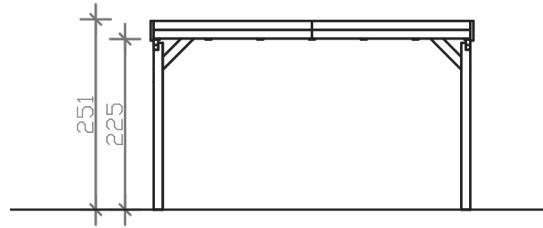

# GRUNEWALD

Flachdach-Carport

GRUNEWALD  
427 x 554 cm

*Gestaltungsbeispiel*

- Massive Konstruktion aus hochwertigem Leimholz (BSH-Fichte)
- Farblich behandelt in weiß
- Aluminium-Dachplatten
- Pfosten 12 x 12 cm

### Datenblatt / Baubeschreibung

<b>Material</b>	Leimholz, Fichte
<b>Farbbehandlung</b>	Lasiert in Weiß
<b>Pfostenstärke</b>	12 x 12 cm
<b>Aufstellbreite</b>	427 cm
<b>Aufstelltiefe</b>	554 cm
<b>Grundfläche</b>	23,66 m <sup>2</sup>
<b>Umbauter Raum</b>	57,96 m <sup>3</sup>
<b>Breite Sockelmaß</b>	419 cm
<b>Tiefe Sockelmaß</b>	496 cm
<b>Durchfahrtshöhe vorne</b>	225 cm
<b>Durchfahrtshöhe hinten</b>	215 cm
<b>Durchfahrtsbreite</b>	395 cm
<b>Firsthöhe</b>	251 cm
<b>Traufenhöhe</b>	239 cm
<b>Schneelast</b>	0,95 kN/m <sup>2</sup>
<b>Dachform</b>	Flachdach
<b>Dachfläche</b>	23,66 m <sup>2</sup>
<b>Dachneigung</b>	1,2 °
<b>Dacheindeckung</b>	Aluminium-Dachplatten mit Trapezprofil - blank
<b>Dachstärke</b>	0,5 mm

<b>Wasserablauf</b>	nach hinten
<b>Pfostenabstand Tiefe</b>	230 cm
<b>Pfostenanzahl</b>	6
<b>Oberfläche Holz</b>	38,37 m <sup>2</sup>
<b>Im Lieferumfang enthalten</b>	H-Pfostenanker zum Einbetonieren, Montagematerial, Aufbauanleitung
<b>Anzahl Packstücke</b>	1
<b>Verpackungsgewicht gesamt</b>	430 kg
<b>Verpackungsmaße</b>	Paket 1: 120 cm x 425 cm x 65 cm 430,0 kg
<b>Artikelnummer</b>	241057-11-50
<b>EAN-Nummer</b>	4018211038565
<b>Garantie</b>	5 Jahre gemäß unseren Garantiebedingungen

**GRUNEWALD**  
**427 x 554 cm**

Ansicht  
vorne

Schnitt

Grundriss