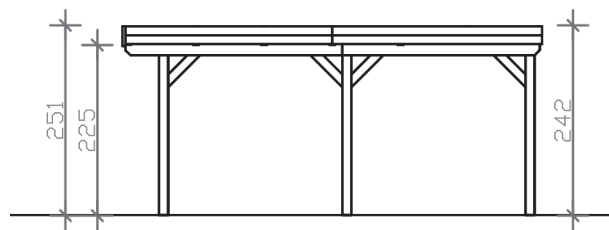

### Datenblatt / Baubeschreibung

<b>Material</b>	Leimholz, Fichte
<b>Farbbehandlung</b>	Lasiert in Weiß
<b>Pfostenstärke</b>	12 x 12 cm
<b>Aufstellbreite</b>	427 cm
<b>Aufstelltiefe</b>	554 cm
<b>Grundfläche</b>	23,66 m <sup>2</sup>
<b>Umbauter Raum</b>	57,96 m <sup>3</sup>
<b>Breite Sockelmaß</b>	419 cm
<b>Tiefe Sockelmaß</b>	496 cm
<b>Durchfahrtshöhe vorne</b>	225 cm
<b>Durchfahrtshöhe hinten</b>	215 cm
<b>Durchfahrtsbreite</b>	395 cm
<b>Firsthöhe</b>	251 cm
<b>Traufenhöhe</b>	239 cm
<b>Schneelast</b>	0,95 kN/m <sup>2</sup>
<b>Dachform</b>	Flachdach
<b>Dachfläche</b>	23,66 m <sup>2</sup>
<b>Dachneigung</b>	1,2 °
<b>Dacheindeckung</b>	Aluminium-Dachplatten mit Trapezprofil - blank
<b>Dachstärke</b>	0,5 mm

<b>Wasserablauf</b>	nach hinten
<b>Pfostenabstand Tiefe</b>	230 cm
<b>Pfostenanzahl</b>	6
<b>Oberfläche Holz</b>	38,37 m <sup>2</sup>
<b>Im Lieferumfang enthalten</b>	H-Pfostenanker zum Einbetonieren, Montagematerial, Aufbauanleitung
<b>Anzahl Packstücke</b>	1
<b>Verpackungsgewicht gesamt</b>	430 kg
<b>Verpackungsmaße</b>	Paket 1: 120 cm x 425 cm x 65 cm 430,0 kg
<b>Artikelnummer</b>	241057-11-50
<b>EAN-Nummer</b>	4018211038565
<b>Garantie</b>	5 Jahre gemäß unseren Garantiebedingungen

**GRUNEWALD**  
**427 x 554 cm**

Ansicht  
vorne

Schnitt

Grundriss

## GRUNEWALD

427 x 554 cm

Schnitte und Ansichten Maßstab 1:100