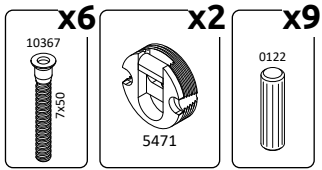

**PIANO-OGP**  
LHW - 760x888x166  
10.05.2022