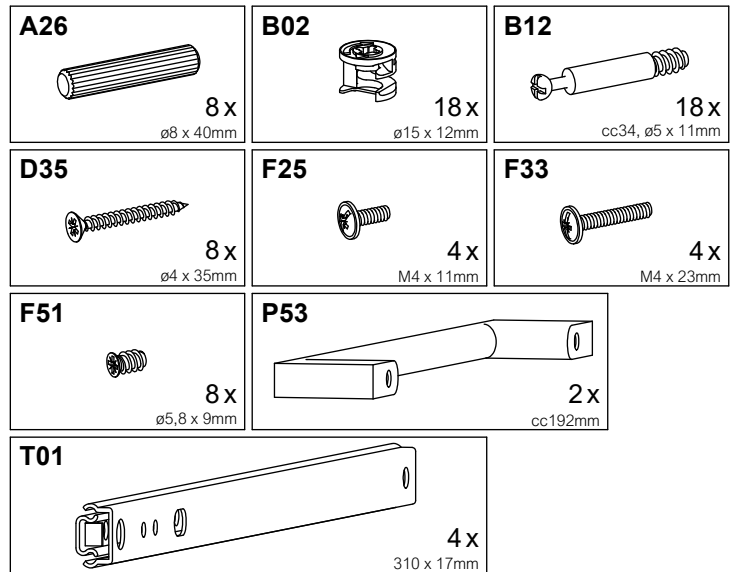

6A

6B

90cm
140cm
160cm
180cm
200cm

1

2

3

Zenna Nightstand

101 011