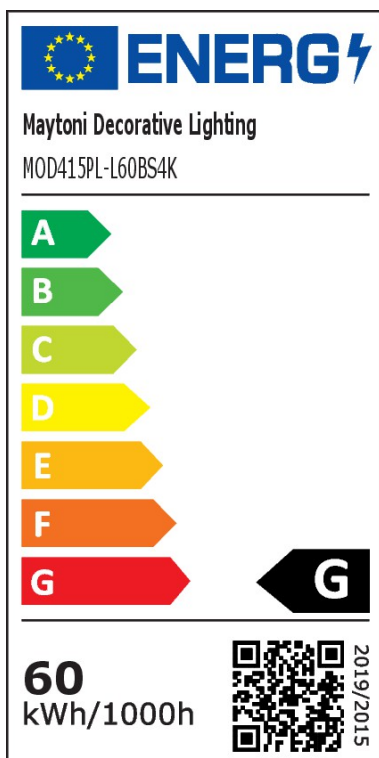

LED Pendelleuchte Saturno in Gold 60W 4200lm 800mm

Pendelleuchten

UVP: 704,90 Euro

Haben Sie eine Frage zum Produkt?

info@click-licht.de

(+49) 2361 40 67 600

Montag - Freitag 09:00 - 16:00 Uhr

Artikelnummer	A-624222
Material	Edelstahl
Farbe	Gold
Anschlussspannung	220-240 V
Leistungsaufnahme	60 W
Schutzklasse	I
Schutzart	IP20
Montageart	Decke
Dimmbar	Nein
Lichttechnologie	LED
Bauform	LED-Platine
Farbtemperatur	4000 Kelvin
Lichtfarbe	Neutralweiß
Lichtstrom	4200 lm
Farbwiedergabeindex	80
Lebensdauer	20000 h
Schaltzyklen	15000
Anwendungsbereich	Wohnzimmer, Esszimmer
Stil	Zeitlos, Modern
Form	länglich, rund
Netzstecker	Nein
Leuchtmittel	Ja, fest verbaut
Produktmaße	(H) 50 mm (Ø) 800 mm