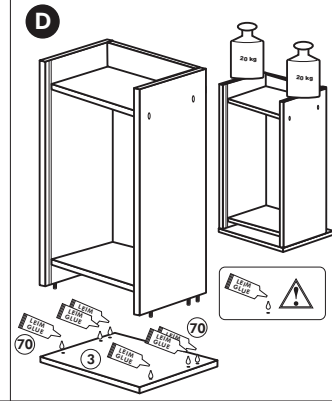

Kühl.-Gefrierumbau 165cm

Nr. 311 Rev.00