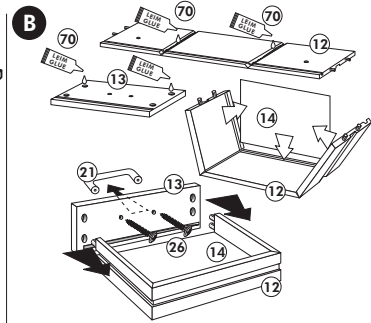

Unterschrank ohne AP

Nr. 003 Rev.00

1x 1	1x 2	4x 34	4x 22
1x 5	1x 7	6x 36	4x 23
1x 9	1x 40	2x 39	24x 27
1x 11	1x 41	1x 70	4x 26
1x 12	1x 8		4x 106
	1x 13		4x 63
			4x 45
			2x 42
			2x 46
			2x 21
			2x 60

3,5 x 15
Ø 3
3,0 x 20
4,0 x 30 M4
4,0 x 30
8 x 30
M4 x 10
5 mm
Ø 5