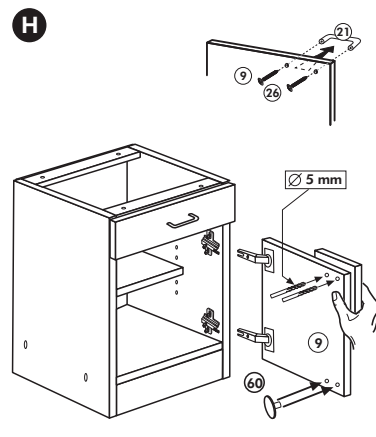

Unterschrank ohne AP

Nr. 003 Rev.00

1x 1	1x 2	4x 34	4x 22
1x 5	1x 7	6x 36	4x 23
1x 9	1x 40	2x 39	24x 27
1x 11	1x 41	1x 70	4x 26
1x 12	1x 8		4x 106
	1x 13		4x 63
			4x 45
			2x 42
			2x 46
			2x 21
			2x 60

3,5 x 15
Ø 3
3,0 x 20
4,0 x 30 M4
4,0 x 30
8 x 30
M4 x 10
5 mm
Ø 5