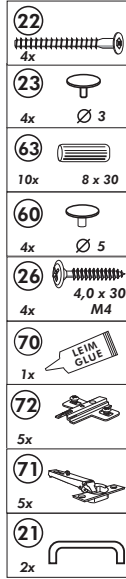

Kühl.-Gefrierumbau 165cm

Nr. 311 Rev.00