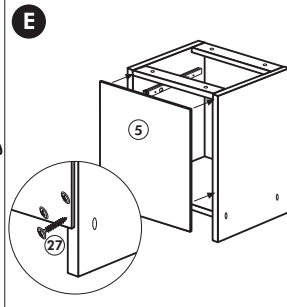

Unterschrank ohne AP

Nr. 003 Rev.00

1x 1	1x 2	4x 34	4x 22
1x 5	1x 7	6x 36	4x 23
1x 9	1x 40	2x 39	24x 27
1x 11	1x 41	1x 70	4x 26
1x 12	1x 8		4x 106
	1x 13		4x 63
			4x 45
			2x 42
			2x 46
			2x 21
			2x 60

3,5 x 15
Ø 3
3,0 x 20
4,0 x 30 M4
4,0 x 30
8 x 30
M4 x 10
5 mm
Ø 5