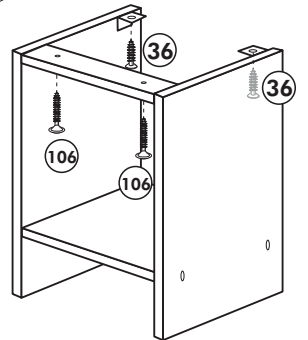

3,5 x 15
 Ø 3
 3,0 x 20
 4,0 x 30 M4
 4,0 x 30
 8 x 30
 M4 x 10
 5 mm
 Ø 5

Wilhelm Hoffmeister GmbH + Co KG, Hueckerstr. 19, 32257 Bünde

Spüle-Unterschrank ohne AP

Nr. 400 Rev.00

23 4x Ø 3	30 2x
46 2x	29 2x Ø 10
42 2x	22 4x
63 4x 8 x 30	26 2x 4,0 x 30 M4
106 4x 4,0 x 30	31 4x
	60 2x Ø 5
	27 14x 3,0 x 20
	21 1x

Herdumbau ohne AP

Nr. 006 Rev.00

63		4x	8 x 30
30		2x	
29		2x	∅ 10
22		4x	
23		4x	∅ 3
106		2x	4,0 x 30
36		4x	3,5 x 15
107		2x	
70		1x	LEIM GLUE

Wilhelm Hoffmeister GmbH + Co KG, Hueckerstr. 19, 32257 Bünde