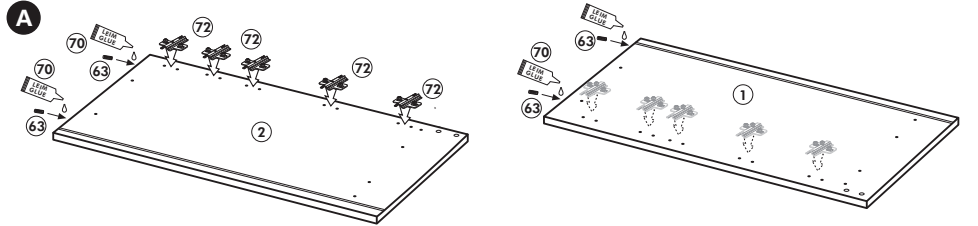

Kühl.-Gefrierumbau 165cm

Nr. 311 Rev.00