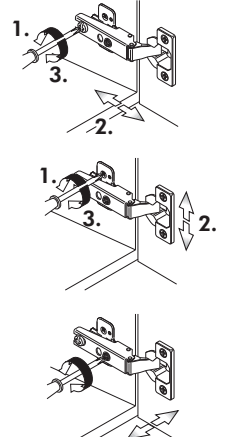

Unterschrank ohne AP

Nr. 003 Rev.00

1x 1	1x 2	4x 34	4x 22
1x 5	1x 7	6x 36	4x 23
1x 9	1x 40	2x 39	24x 27
1x 11	1x 41	1x 70	4x 26
1x 12	1x 8		4x 106
	1x 13		4x 63
			4x 45
			2x 42
			2x 46
			2x 21
			2x 60

3,5 x 15
Ø 3
3,0 x 20
4,0 x 30 M4
4,0 x 30
8 x 30
M4 x 10
5 mm
Ø 5