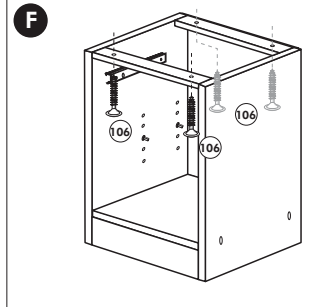

Unterschrank ohne AP

Nr. 003 Rev.00

1x 1	1x 2	4x 34	4x 22
1x 5	1x 7	6x 36	4x 23
1x 9	1x 40	2x 39	24x 27
1x 11	1x 41	1x 70	4x 26
1x 12	1x 8		4x 106
	1x 13		4x 63
			4x 45
			2x 42
			2x 46
			2x 21
			2x 60

3,5 x 15
Ø 3
3,0 x 20
4,0 x 30 M4
4,0 x 30
8 x 30
M4 x 10
5 mm
Ø 5