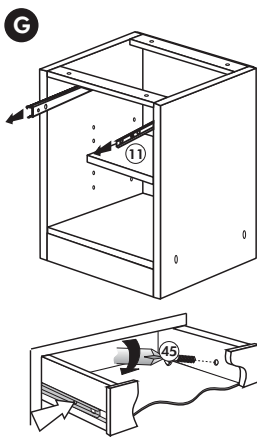

Unterschrank ohne AP

Nr. 003 Rev.00

1x 1	1x 2	4x 34	4x 22
1x 5	1x 7	6x 36	4x 23
1x 9	1x 40	2x 39	24x 27
1x 11	1x 41	1x 70	4x 26
1x 12	1x 8		4x 106
	1x 13		4x 63
			4x 45
			2x 42
			2x 46
			2x 21
			2x 60

3,5 x 15
Ø 3
3,0 x 20
4,0 x 30 M4
4,0 x 30
8 x 30
M4 x 10
5 mm
Ø 5