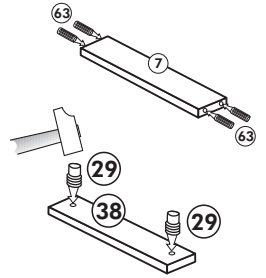

3,5 x 15
 Ø 3
 3,0 x 20
 4,0 x 30 M4
 4,0 x 30
 8 x 30
 M4 x 10
 5 mm
 Ø 5

Wilhelm Hoffmeister GmbH + Co KG, Hueckerstr. 19, 32257 Bünde

Spüle-Unterschrank ohne AP

Nr. 400 Rev.00

23 4x Ø 3	30 2x
46 2x	29 2x Ø 10
42 2x	22 4x
63 4x 8 x 30	26 2x 4,0 x 30 M4
106 4x 4,0 x 30	31 4x
	60 2x Ø 5
	27 14x 3,0 x 20
	21 1x

Herdumbau ohne AP

Nr. 006 Rev.00

63		4x	8 x 30
30		2x	
29		2x	∅ 10
22		4x	
23		4x	∅ 3
106		2x	4,0 x 30
36		4x	3,5 x 15
107		2x	
70		1x	LEIM GLUE

Wilhelm Hoffmeister GmbH + Co KG, Hueckerstr. 19, 32257 Bünde

Hängeschrank

Nr. 101 Rev.00

2x 1	1x 5	68	23
		2x	8x
			Ø 3
		34	27
		4x	8x
			3,0 x 20
		28	26
		4x	2x
		Ø 10	4,0 x 30
			M4 x 30
		60	15
		2x	1x
		Ø 5	
		22	16
		8x	1x
		46	69
		2x	2x
		21	42
		1x	2x