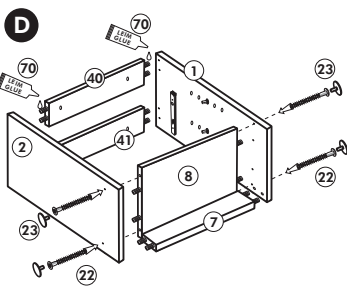

Unterschrank ohne AP

Nr. 003 Rev.00

1x 1	1x 2	4x 34	4x 22
1x 5	1x 7	6x 36	4x 23
1x 9	1x 40	2x 39	24x 27
1x 11	1x 41	1x 70	4x 26
1x 12	1x 8		4x 106
	1x 13		4x 63
			4x 45
			2x 42
			2x 46
			2x 21
			2x 60

3,5 x 15
Ø 3
3,0 x 20
4,0 x 30 M4
4,0 x 30
8 x 30
M4 x 10
5 mm
Ø 5