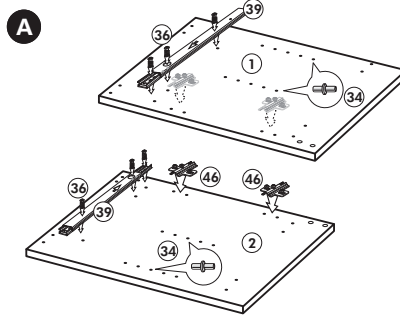

Unterschrank ohne AP

Nr. 003 Rev.00

1x 1	1x 2	4x 34	4x 22
1x 5	1x 7	6x 36	4x 23
1x 9	1x 40	2x 39	24x 27
1x 11	1x 41	1x 70	4x 26
1x 12	1x 8		4x 106
	1x 13		4x 63
			4x 45
			2x 42
			2x 46
			2x 21
			2x 60

3,5 x 15
Ø 3
3,0 x 20
4,0 x 30 M4
4,0 x 30
8 x 30
M4 x 10
5 mm
Ø 5