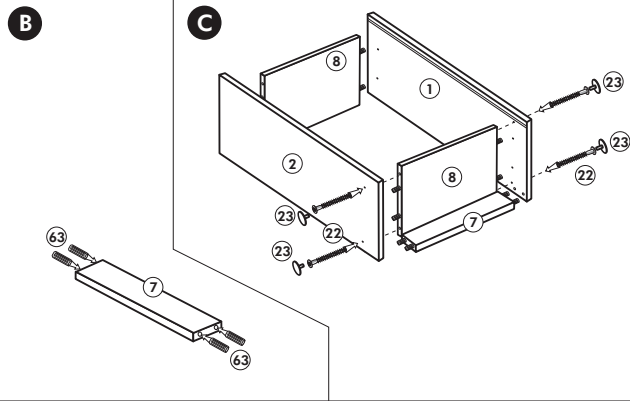

Kühl.-Gefrierumbau 165cm

Nr. 311 Rev.00