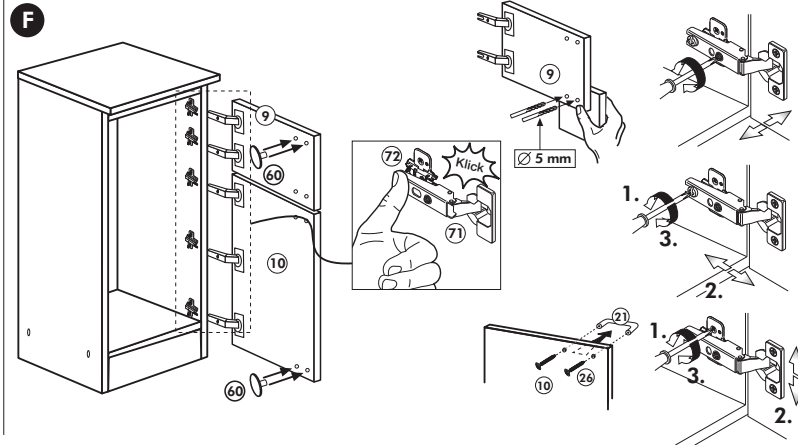

Kühl.-Gefrierumbau 165cm

Nr. 311 Rev.00