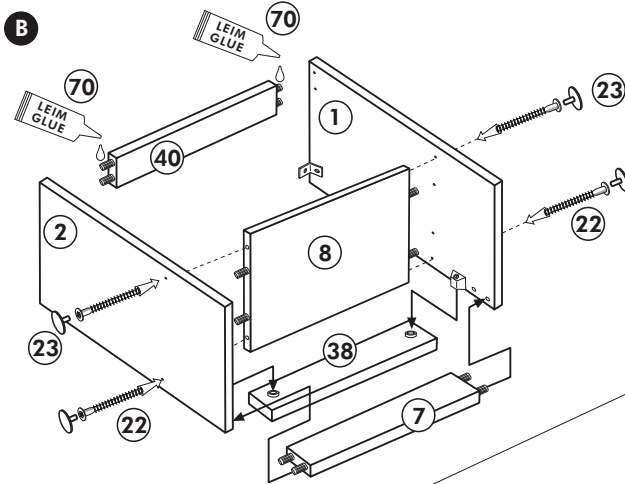

3,5 x 15
 Ø 3
 3,0 x 20
 4,0 x 30 M4
 4,0 x 30
 8 x 30
 M4 x 10
 5 mm
 Ø 5

Wilhelm Hoffmeister GmbH + Co KG, Hueckerstr. 19, 32257 Bünde

Spüle-Unterschrank ohne AP

Nr. 400 Rev.00

23 4x Ø 3	30 2x
46 2x	29 2x Ø 10
42 2x	22 4x
63 4x 8 x 30	26 2x 4,0 x 30 M4
106 4x 4,0 x 30	31 4x
	60 2x Ø 5
	27 14x 3,0 x 20
	21 1x

Herdumbau ohne AP

Nr. 006 Rev.00

63		4x	8 x 30
30		2x	
29		2x	∅ 10
22		4x	
23		4x	∅ 3
106		2x	4,0 x 30
36		4x	3,5 x 15
107		2x	
70		1x	LEIM GLUE

Wilhelm Hoffmeister GmbH + Co KG, Hueckerstr. 19, 32257 Bünde

Hängeschrank

Nr. 101 Rev.00

2x 1	1x 5	68	23
		2x	8x
			Ø 3
		34	27
		4x	8x
			3,0 x 20
		28	26
		4x	2x
		Ø 10	4,0 x 30
			M4 x 30
		60	15
		2x	1x
		Ø 5	
		22	16
		8x	1x
		46	69
		2x	2x
		21	42
		1x	2x