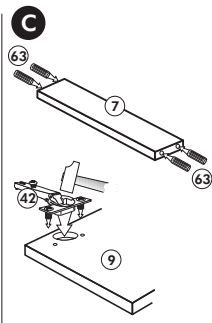

Unterschrank ohne AP

Nr. 003 Rev.00

1x 1	1x 2	4x 34	4x 22
1x 5	1x 7	6x 36	4x 23
1x 9	1x 40	2x 39	24x 27
1x 11	1x 41	1x 70	4x 26
1x 12	1x 8		4x 106
	1x 13		4x 63
			4x 45
			2x 42
			2x 46
			2x 21
			2x 60

3,5 x 15
Ø 3
3,0 x 20
4,0 x 30 M4
4,0 x 30
8 x 30
M4 x 10
5 mm
Ø 5