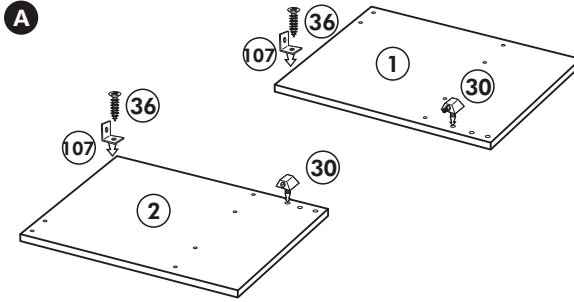

Herdumbau ohne AP

Nr. 006 Rev.00

63		4x	8 x 30
30		2x	
29		2x	∅ 10
22		4x	
23		4x	∅ 3
106		2x	4,0 x 30
36		4x	3,5 x 15
107		2x	
70		1x	LEIM GLUE

Wilhelm Hoffmeister GmbH + Co KG, Hueckerstr. 19, 32257 Bünde