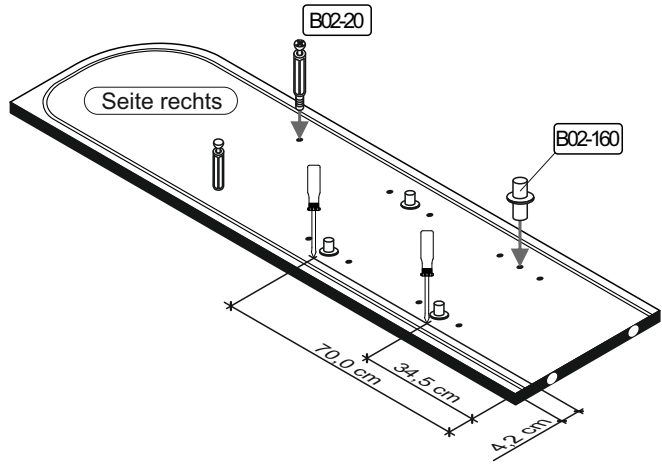

SCAN ME

Das Ersatzteil-Anforderungsformular finden Sie auf
The replacement parts requisition form you find on
<https://www.maeusbacher.de/ersatzteile/>

Beutel 759_1RL-164 0-11 Colli 1/2

B01-10 4x	 6,3x50	B01-122 13x	 4x13	B01-140 2x	 4,0x30	B01-30 4x	 3x16	B01-90 4x	 3,5x20
B02-10 4x	 ø15x12mm	B02-160 10x		B02-170 4x		B02-20 4x		B05-183 2x	

Beutel Colli 2/2

B06-220 1x		???	B06-300 1x	
---------------	---	-----	---------------	---

Colli 1/2

Colli 2/2

1	B02-20 2x		B02-160 4x	
				

2

B02-20		B02-160	
2x		4x	

3

B01-122		B01-140	
3x	4x13	2x	4,0x30
B02-160		B06-220	
2x		1x	

???

B06-300	
1x	

4

B02-10	
4x	ø15x12mm

5

B01-90		B02-170	
4x	3,5x20	4x	

7