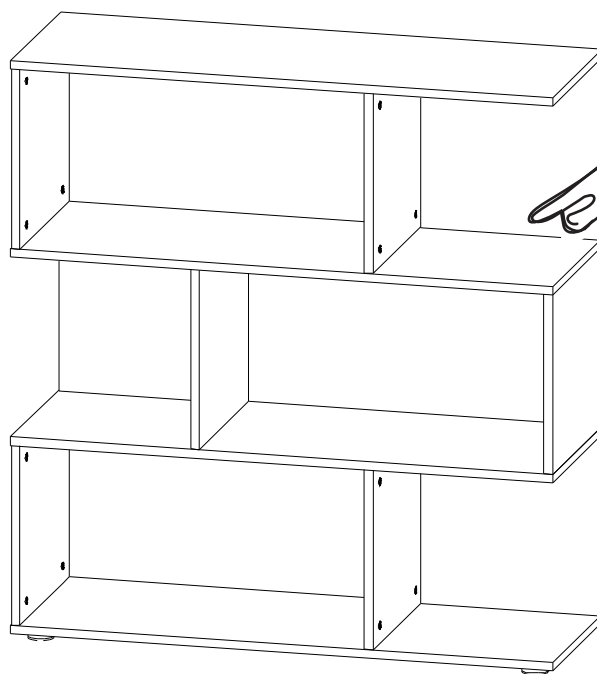

SHELFY

ITM: 126235
110,4x103x35,6cm

ø8x30
a 39x

b 42x

c 42x

d 12x

e 12x

f 5x