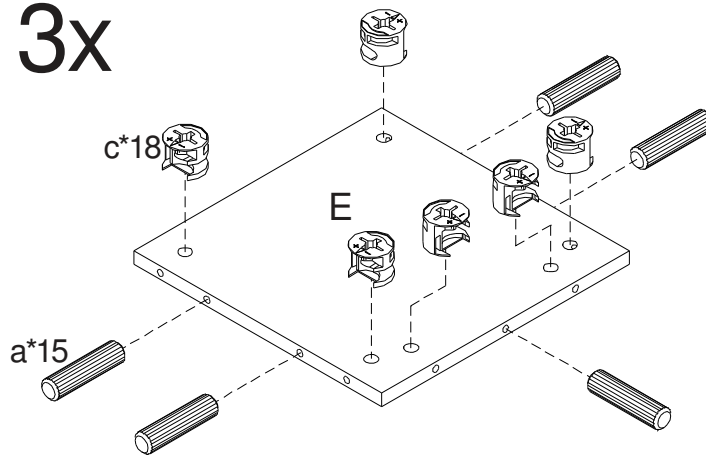

5

3x

a*15

c*18

6

3x

b*6

a*12

c*12

b*6