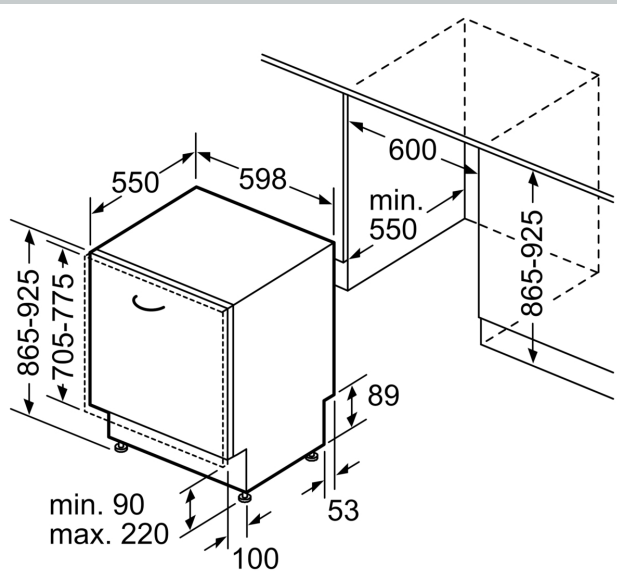

Ausstattung

Technische Daten

Energieeffizienzklasse¹: A
 Energieverbrauch des Eco 50°C Programm pro 100
 Betriebszyklen²: 54 kWh
 Höchste Anzahl von Maßgedecken (EU 2017/1369): 14
 Wasserverbrauch in Litern im Eco 50°C Programm pro
 Betriebszyklus (EU 2017/1369)³: 9,0 l
 Programmdauer (EU 2017/1369)⁴: 4:30 h
 Geräuschwert: 42 dB(A) re 1pW
 Geräusch-Effizienzklasse: B
 Bauform: Einbau
 Höhe der Arbeitsplatte: 0 mm
 Abmessungen des Gerätes: 865 x 598 x 550 mm
 Min. Nischenmaße für Installation (H x B x T): 865-925 x 600 x 550
 mm
 Tiefe bei geöffneter Tür (90°): 1200 mm
 Höhenverstellbare Füße: Ja - alle von vorne
 Höhenverstellung max.: 60 mm
 Verstellbarer Sockel: Horizontal und Vertikal
 Nettogewicht: 37.1 kg
 Bruttogewicht: 39.0 kg
 Anschlusswert: 2400 W
 Absicherung: 10 A
 Spannung: 220-240 V
 Frequenz: 50; 60 Hz
 Länge Anschlusskabel: 175.0 cm
 Steckerart: Schuko-/Gardy.m.Erdung
 Länge Zulaufschlauch: 165 cm
 Länge Ablaufschlauch: 190 cm
 EAN-Nummer: 4242004285793
 Gerätetyp: Vollintegriert

Technische Informationen und Zubehör

- Aqua Stop: eine Neff Garantie bei Wasserschäden - ein Geräteleben lang*
- Integrierter Glasschutz
- Salzeinfüllhilfe (Trichter)
- Inkl. Dampfschutz für die Arbeitsplatte
- Gerätemaße (H x B x T): 86.5 cm x 59.8 cm x 55.0 cm

* Garantiebedingungen finden Sie unter <https://www.neff-home.com/de/service/neff-garantien/herstellergarantie>

N 50, GESCHIRRSPÜLER VOLLINTEGRIERBAR, 60
CM, XXL
S255ECX15E

Maßzeichnungen

Maße in mm

△ Steckdose
○ Werte mit Verlängerungssatz

Maße in mm