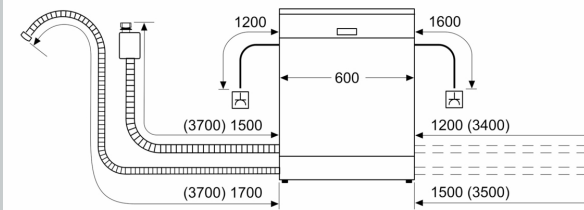

Ausstattung

Technische Daten

Energieeffizienzklasse¹: A
 Energieverbrauch des Eco 50°C Programm pro 100
 Betriebszyklen²: 54 kWh
 Höchste Anzahl von Maßgedecken (EU 2017/1369): 14
 Wasserverbrauch in Litern im Eco 50°C Programm pro
 Betriebszyklus (EU 2017/1369)³: 9,0 l
 Programmdauer (EU 2017/1369)⁴: 4:30 h
 Geräuschwert: 42 dB(A) re 1pW
 Geräusch-Effizienzklasse: B
 Bauform: Einbau
 Höhe der Arbeitsplatte: 0 mm
 Abmessungen des Gerätes: 865 x 598 x 550 mm
 Min. Nischenmaße für Installation (H x B x T): 865-925 x 600 x 550
 mm
 Tiefe bei geöffneter Tür (90°): 1200 mm
 Höhenverstellbare Füße: Ja - alle von vorne
 Höhenverstellung max.: 60 mm
 Verstellbarer Sockel: Horizontal und Vertikal
 Nettogewicht: 37.1 kg
 Bruttogewicht: 39.0 kg
 Anschlusswert: 2400 W
 Absicherung: 10 A
 Spannung: 220-240 V
 Frequenz: 50; 60 Hz
 Länge Anschlusskabel: 175.0 cm
 Steckerart: Schuko-/Gardy.m.Erdung
 Länge Zulaufschlauch: 165 cm
 Länge Ablaufschlauch: 190 cm
 EAN-Nummer: 4242004285793
 Gerätetyp: Vollintegriert

Technische Informationen und Zubehör

- Aqua Stop: eine Neff Garantie bei Wasserschäden - ein Geräteleben lang*
- Integrierter Glasschutz
- Salzeinfüllhilfe (Trichter)
- Inkl. Dampfschutz für die Arbeitsplatte
- Gerätemaße (H x B x T): 86.5 cm x 59.8 cm x 55.0 cm

* Garantiebedingungen finden Sie unter <https://www.neff-home.com/de/service/neff-garantien/herstellergarantie>

N 50, GESCHIRRSPÜLER VOLLINTEGRIERBAR, 60
CM, XXL
S255ECX15E

Maßzeichnungen

Maße in mm

△ Steckdose
○ Werte mit Verlängerungssatz