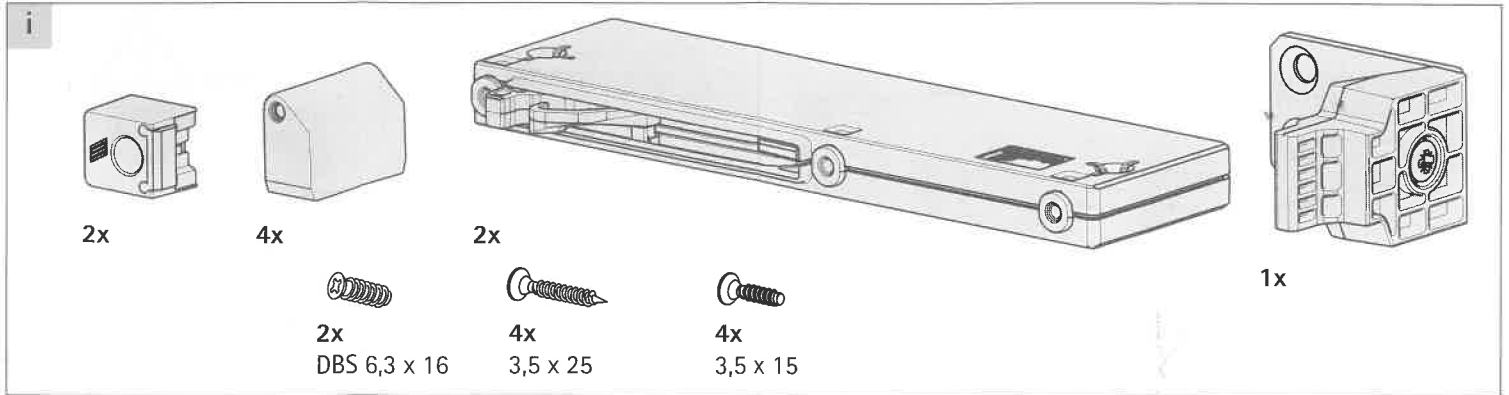

TopLine 22 - Silent System

Technik für Möbel

LC S.p.A
 Via del Piano s.n
 61030 Isola del Piano (PU)
 Italia
<http://www.lcmobili.com/>