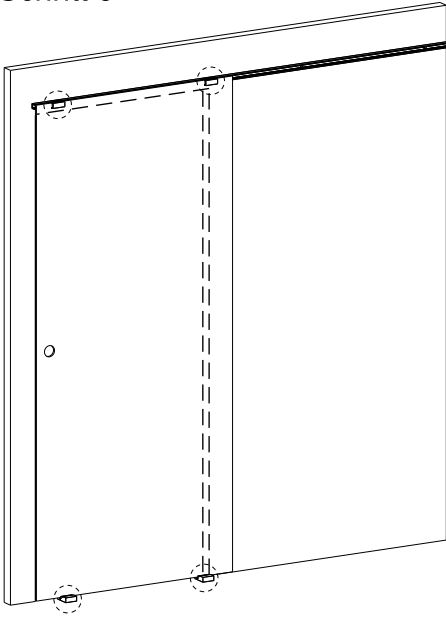

(11) 1x Bodenführung

(12) 2x Abstandshalter

Einbaumaße

WERKZEUGLISTE

BESCHREIBUNG	BILD	BESCHREIBUNG	BILD
Maßband		Bohrmaschine	
Wasserwaage		Flachkopf Schraubenzieher	
Stift		Kreuz Schraubenzieher	 PZ1
Ø6mm Bohrer		Hammer	

INSTALLATIONSANLEITUNG

Schritt 1

Schritt 2

Schritt 3

Schritt 4

Wichtige Hinweise:
Es muss verhindert werden,
dass die Laufrolle von der
Laufschiene rutschen!

Schritt 5

Schritt 6