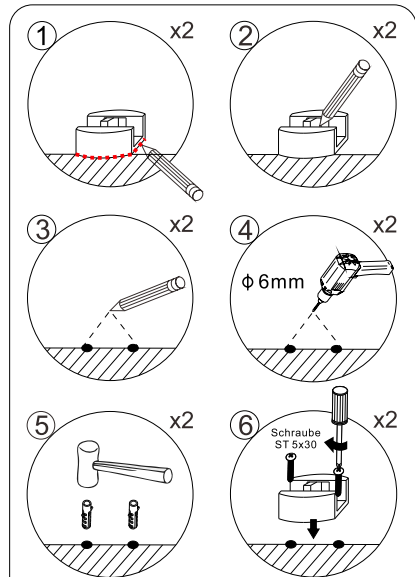

(11) 1x Bodenführung

(12) 2x Abstandshalter

Einbaumaße

WERKZEUGLISTE

BESCHREIBUNG	BILD	BESCHREIBUNG	BILD
Maßband		Bohrmaschine	
Wasserwaage		Flachkopf Schraubenzieher	
Stift		Kreuz Schraubenzieher	 PZ1
Ø6mm Bohrer		Hammer	

INSTALLATIONSANLEITUNG

Schritt 1

Schritt 2

Schritt 3

Schritt 4

Wichtige Hinweise:
Es muss verhindert werden,
dass die Laufrolle von der
Laufschiene rutschen!

Schritt 5

Schritt 6