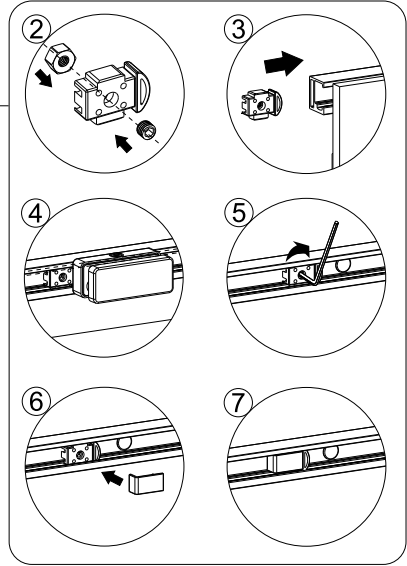

(11) 1x Bodenführung

(12) 2x Abstandshalter

Einbaumaße

WERKZEUGLISTE

BESCHREIBUNG	BILD	BESCHREIBUNG	BILD
Maßband		Bohrmaschine	
Wasserwaage		Flachkopf Schraubenzieher	
Stift		Kreuz Schraubenzieher	 PZ1
Ø6mm Bohrer		Hammer	

INSTALLATIONSANLEITUNG

Schritt 1

Schritt 2

Schritt 3

Schritt 4

Wichtige Hinweise:
Es muss verhindert werden,
dass die Laufrolle von der
Laufschiene rutschen!

Schritt 5

Schritt 6