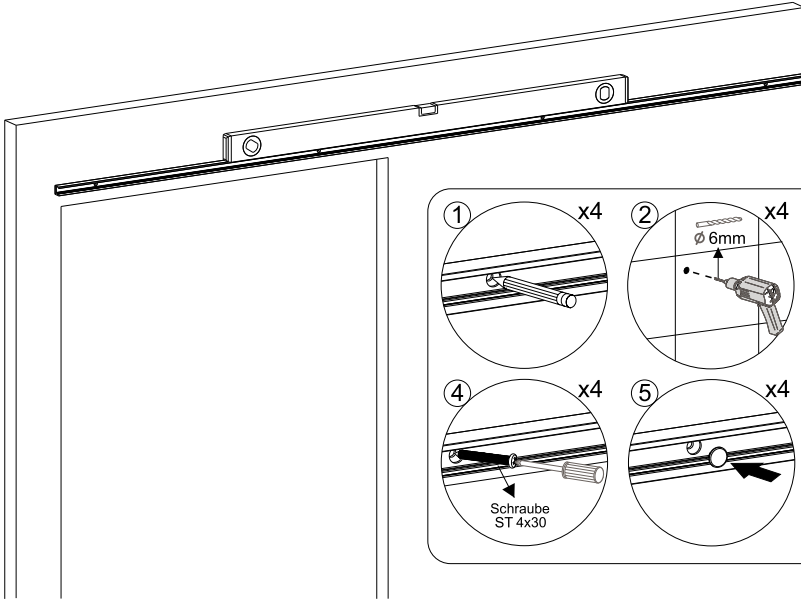

(11) 1x Bodenführung

(12) 2x Abstandshalter

Einbaumaße

WERKZEUGLISTE

BESCHREIBUNG	BILD	BESCHREIBUNG	BILD
Maßband		Bohrmaschine	
Wasserwaage		Flachkopf Schraubenzieher	
Stift		Kreuz Schraubenzieher	 PZ1
Ø6mm Bohrer		Hammer	

INSTALLATIONSANLEITUNG

Schritt 1

Schritt 2

Schritt 3

Schritt 4

Wichtige Hinweise:
Es muss verhindert werden,
dass die Laufrolle von der
Laufschiene rutschen!

Schritt 5

Schritt 6