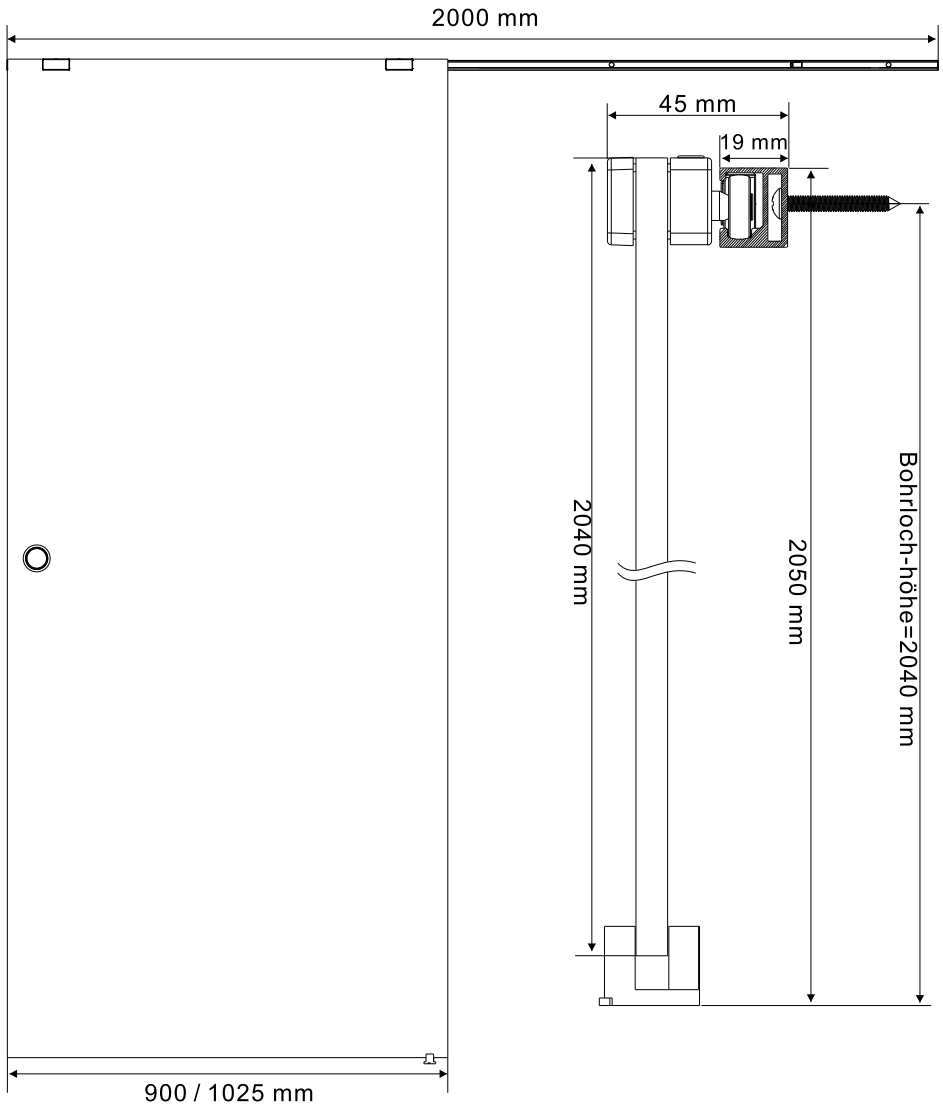

KROMS Serie Glasschiebetür

DE Montageanleitung

GB Installation instructions

FR Notice de montage

NL Montagehandleiding

Verpackungsinhalt

(1) 6x Dübel

(2) 1x Laufschiene

(3) 1x Endkappe L&R

(4) 2x Schienenstopper

(5) 4x Rundkopfschraube ST 4x50

(6) 4x Schrauben Abdeckkappe

(7) Laufrolle (Breite 90 cm: 2x; Breite 102,5 cm: 3x)

(8) 1x Griffmuschel

(9) 1x Glasscheibe

(10) 2x Flachkopfschraube ST 5x30

(11) 1x Bodenführung

(12) 2x Abstandshalter

Einbaumaße

WERKZEUGLISTE

BESCHREIBUNG	BILD	BESCHREIBUNG	BILD
Maßband		Bohrmaschine	
Wasserwaage		Flachkopf Schraubenzieher	
Stift		Kreuz Schraubenzieher	 PZ1
Ø6mm Bohrer		Hammer	

INSTALLATIONSANLEITUNG

Schritt 1

Schritt 2

Schritt 3

Schritt 4

Wichtige Hinweise:
Es muss verhindert werden,
dass die Laufrolle von der
Laufschiene rutschen!

Schritt 5

Schritt 6