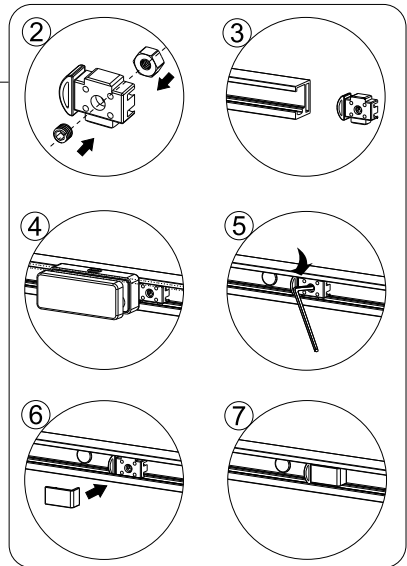

(11) 1x Bodenführung

(12) 2x Abstandshalter

Einbaumaße

WERKZEUGLISTE

BESCHREIBUNG	BILD	BESCHREIBUNG	BILD
Maßband		Bohrmaschine	
Wasserwaage		Flachkopf Schraubenzieher	
Stift		Kreuz Schraubenzieher	 PZ1
Ø6mm Bohrer		Hammer	

INSTALLATIONSANLEITUNG

Schritt 1

Schritt 2

Schritt 3

Schritt 4

Wichtige Hinweise:
Es muss verhindert werden,
dass die Laufrolle von der
Laufschiene rutschen!

Schritt 5

Schritt 6