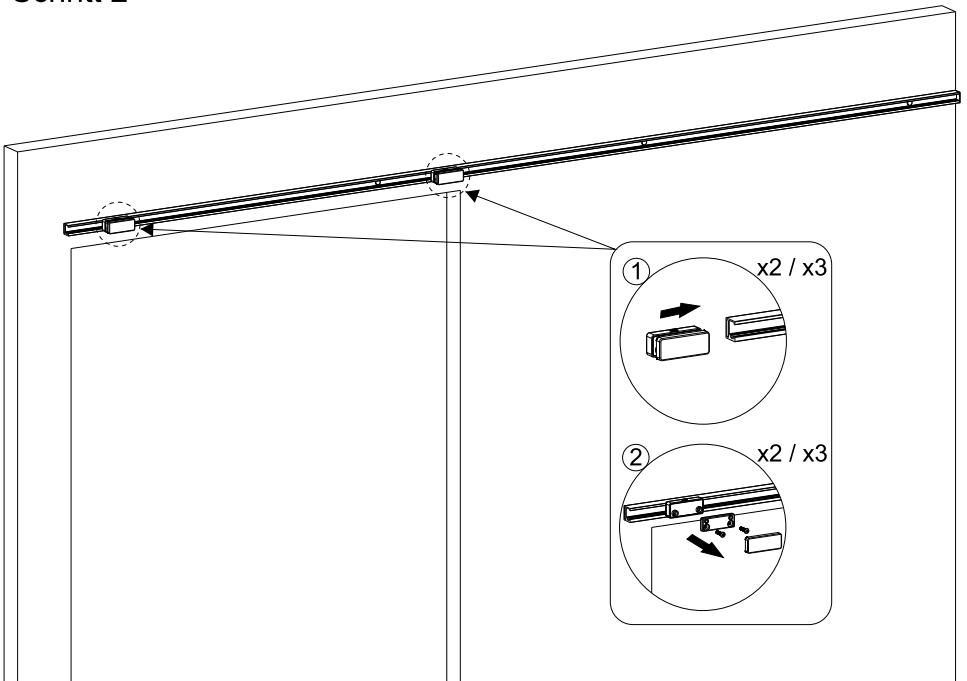

(11) 1x Bodenführung

(12) 2x Abstandshalter

Einbaumaße

WERKZEUGLISTE

BESCHREIBUNG	BILD	BESCHREIBUNG	BILD
Maßband		Bohrmaschine	
Wasserwaage		Flachkopf Schraubenzieher	
Stift		Kreuz Schraubenzieher	 PZ1
Ø6mm Bohrer		Hammer	

INSTALLATIONSANLEITUNG

Schritt 1

Schritt 2

Schritt 3

Schritt 4

Wichtige Hinweise:
Es muss verhindert werden,
dass die Laufrolle von der
Laufschiene rutschen!

Schritt 5

Schritt 6