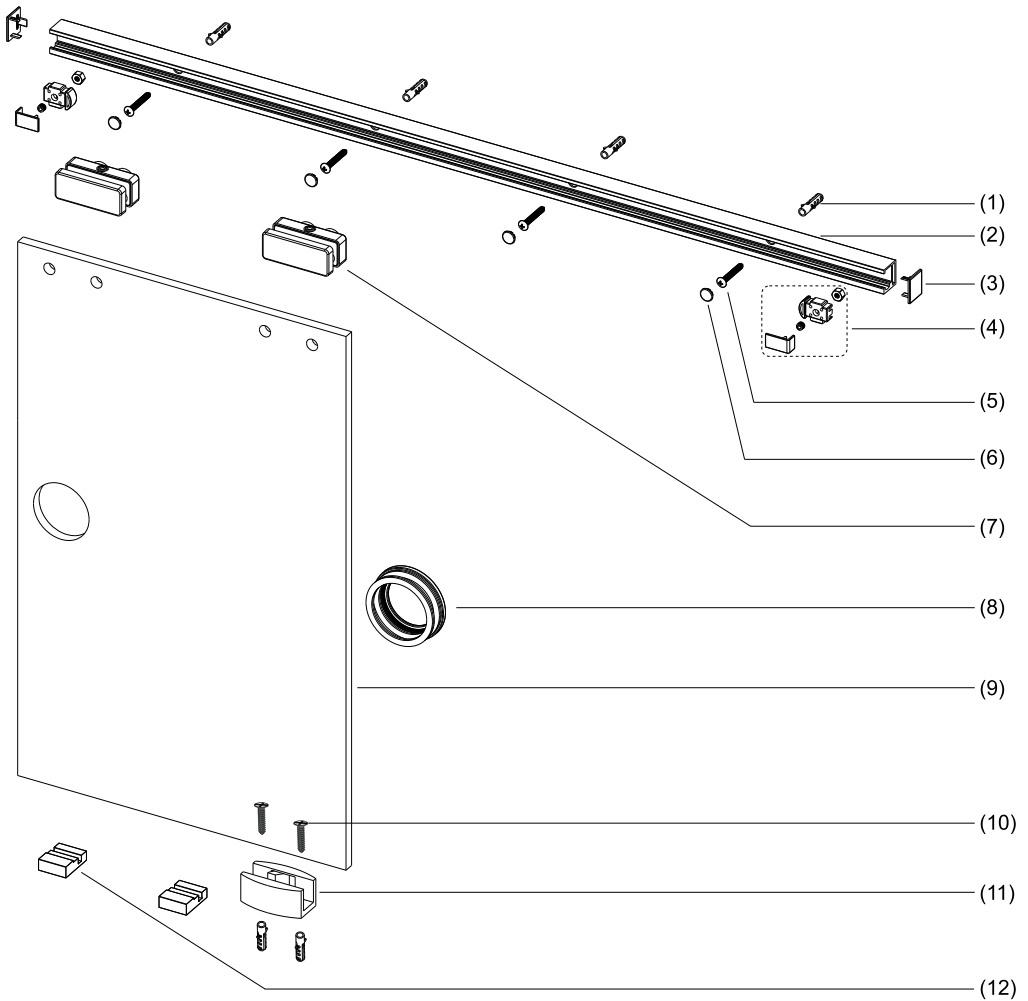

KROMS Serie Glasschiebetür

DE Montageanleitung

GB Installation instructions

FR Notice de montage

NL Montagehandleiding

Verpackungsinhalt

(1) 6x Dübel

(2) 1x Laufschiene

(3) 1x Endkappe L&R

(4) 2x Schienenstopper

(5) 4x Rundkopfschraube ST 4x50

(6) 4x Schrauben Abdeckkappe

(7) Laufrolle (Breite 90 cm: 2x; Breite 102,5 cm: 3x)

(8) 1x Griffmuschel

(9) 1x Glasscheibe

(10) 2x Flachkopfschraube ST 5x30

(11) 1x Bodenführung

(12) 2x Abstandshalter

Einbaumaße

WERKZEUGLISTE

BESCHREIBUNG	BILD	BESCHREIBUNG	BILD
Maßband		Bohrmaschine	
Wasserwaage		Flachkopf Schraubenzieher	
Stift		Kreuz Schraubenzieher	 PZ1
Ø6mm Bohrer		Hammer	

INSTALLATIONSANLEITUNG

Schritt 1

Schritt 2

Schritt 3

Schritt 4

Wichtige Hinweise:
Es muss verhindert werden,
dass die Laufrolle von der
Laufschiene rutschen!

Schritt 5

Schritt 6