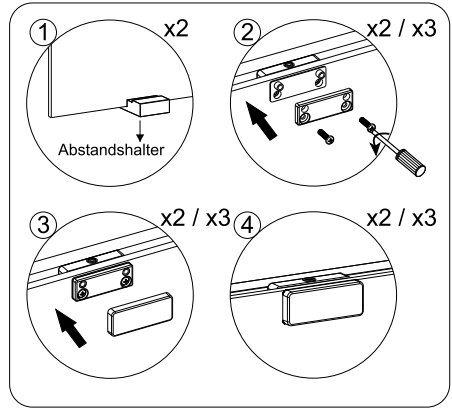

(11) 1x Bodenführung

(12) 2x Abstandshalter

Einbaumaße

WERKZEUGLISTE

BESCHREIBUNG	BILD	BESCHREIBUNG	BILD
Maßband		Bohrmaschine	
Wasserwaage		Flachkopf Schraubenzieher	
Stift		Kreuz Schraubenzieher	 PZ1
Ø6mm Bohrer		Hammer	

INSTALLATIONSANLEITUNG

Schritt 1

Schritt 2

Schritt 3

Schritt 4

Wichtige Hinweise:
Es muss verhindert werden,
dass die Laufrolle von der
Laufschiene rutschen!

Schritt 5

Schritt 6