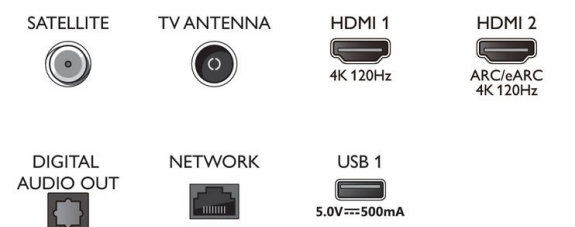

Bottom

Ausstellungsdatum
2023-04-14

Version: 2.0.1

12 NC: 8670 001 88207
EAN: 87 18863 03715 7

© 2023 Koninklijke Philips N.V.
Alle Rechte vorbehalten.

Technische Daten können ohne vorherige Ankündigung geändert werden. Die Marken sind Eigentum von Koninklijke Philips N.V. oder der jeweiligen Firmen.

www.philips.com

* EPG und der darin angezeigte Sendezeitraum (bis zu 8 Tage) ist vom Land und Anbieter anhängig.
* Android-App-Angebote variieren je nach Land. Weitere Informationen finden Sie in Ihrem lokalen Google Play Store.
* Der Fernseher unterstützt DVB-T-Empfang für Free-to-Air-Übertragungen. Bestimmte DVB-T-Betreiber werden möglicherweise nicht unterstützt. Eine aktuelle Liste dieser Betreiber finden Sie in den FAQs auf der Philips Support-Website. Bei einigen Betreibern sind Conditional Access und ein Abonnement erforderlich. Weitere Informationen erhalten Sie von Ihrem Betreiber.
* Die Philips TV Remote App und ihre Funktionen können je nach Fernsehmodell, Anbieter und Land sowie je nach mobilem Gerät und Betriebssystem abweichen. Weitere Informationen finden Sie unter www.philips.com/TVRemoteapp.
* USB-Aufnahme nur für digitale Sender. Aufnahmen können durch Kopierschutz (CI+) eingeschränkt sein. Es können länder- und senderspezifische Einschränkungen gelten.
* Einige Komponenten dieses Fernsehers, bei denen technologisch keine Alternative besteht, enthalten Blei. Dies entspricht der geltenden Ausnahmeregelung der RoHS-Richtlinie.
* Speicherkapazität (Flash): 16 GB, der tatsächlich verfügbare Speicherplatz kann abweichen (abhängig z. B. von (vor-)installierten Apps, installiertem Betriebssystem usw.)
* Amazon, Alexa und alle zugehörigen Logos sind Marken oder eingetragene Marken von Amazon.com, Inc. oder seinen Tochterunternehmen. Amazon Alexa ist in ausgewählten Sprachen und Ländern verfügbar.
* Amazon Prime ist in ausgewählten Sprachen und Ländern verfügbar.
* Disney+ Abonnement erforderlich. Vorbehaltlich der Bedingungen unter <https://www.disneyplus.com> (c) 2020 Disney und seiner verbundenen Unternehmen. Disney+ ist in ausgewählten Sprachen und Ländern verfügbar.
* Google Assistant ist auf Philips Android TVs mit Android O (8) oder einer höheren Betriebssystemversion verfügbar. Google Assistant ist in ausgewählten Sprachen und Ländern verfügbar.
* Netflix-Abonnement erforderlich. Unterliegt den Bedingungen auf <https://www.netflix.com>
* Rakuten TV ist in ausgewählten Sprachen und Ländern verfügbar.
* Philips OLED TV-Displays sind von UL als flimmer- und blendfrei zertifiziert.
* Google TV ist der Name der Software dieses Geräts und eine Marke von Google LLC.
* Google TV ist der Name der Software dieses Geräts und eine Marke von Google LLC. YouTube, Ok Google und andere Marken sind Marken von Google LLC.