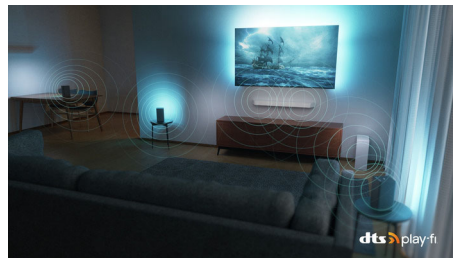

### DTS Play-Fi

Sie genießen sofort nach dem Auspacken einen großartigen, klaren Fernsehklang. Wenn Sie ein besseres Erlebnis wünschen, können Sie mit dem kabellosen Philips Heimsystem und DTS Play-Fi im Handumdrehen eine Verbindung zu kompatiblen Soundbars und kabellosen Lautsprechern in Ihrer Wohnung herstellen. Sie können sogar ein Home Entertainment-System mit Surround Sound erstellen, bei dem Sie Ihren Fernseher als zentralem Lautsprecher nutzen.