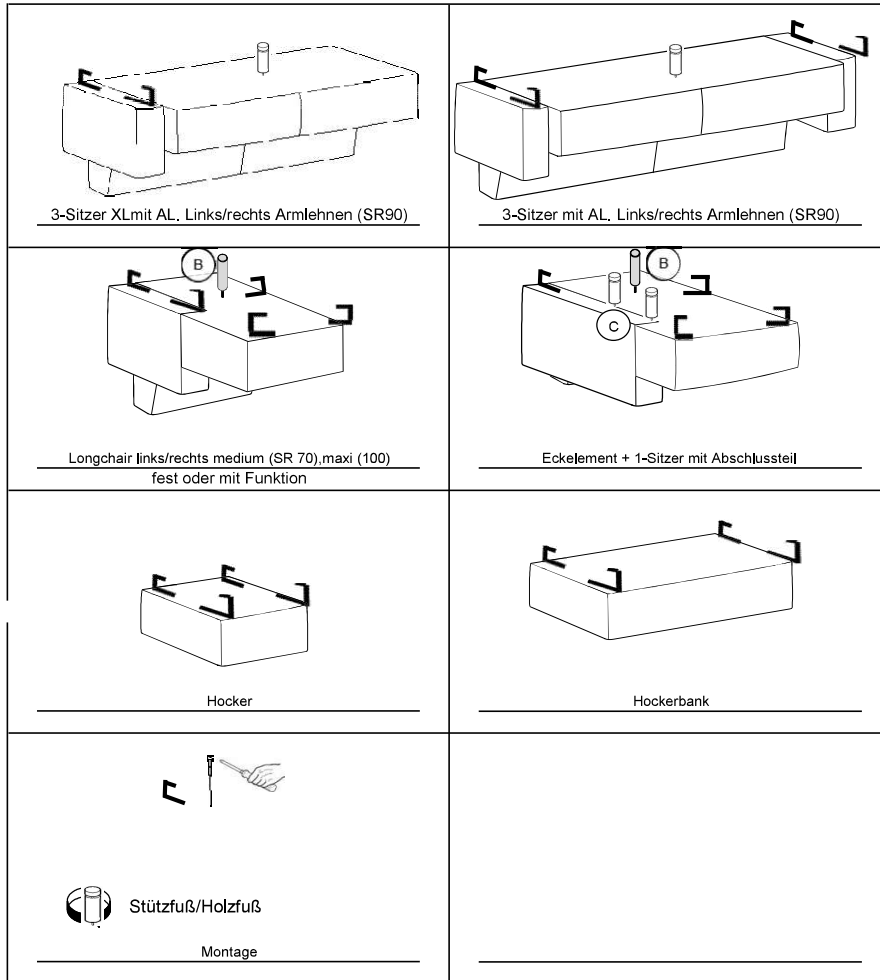

FOB_FU_0710
Metall/Holz

DE Fuß / Position
 EN Foot / Position
 NL Poot / Positie
 IT Piedi / Posizione

RU Ноги / Позиция
 FR Pied / Position
 ES Pie / Posición
 TR Ayak / Pozisyon

 Höhe 15/18 cm	 Höhe 15/18 cm	 Höhe 15/18 cm	 Höhe 15/18 cm	 Höhe 15/18 cm	 Höhe 15/18 cm	Modellnummer 15008
 Metallkufe Kundenseitig	 Stützfuß Kundenseitig	 Stützfuß Kundenseitig				Stand 01.03.2022
						Revision 00
						Verfasser JMA
 						Seite 1 - 3

FOB_FU_0710
Metall/holz

DE Fuß / Position
 EN Foot / Position
 NL Poot / Positie
 IT Piedi / Posizione

RU Ноги / Позиция
 FR Pied / Position
 ES Pie / Posición
 TR Ayak / Pozisyon

A	B	C	D	E	F	Modellnummer
Höhe 15/18 cm	Höhe 15/18 cm	Höhe 15/18 cm	Höhe 15/18 cm	Höhe 15/18 cm	Höhe	15008
						Stand 01.03.2022
Metallkufe	Stützfuß	Stützfuß				Revision 00
Kundenseitig	Kundenseitig	Kundenseitig	Kundenseitig			Verfasser JMA
						Seite 2 - 3