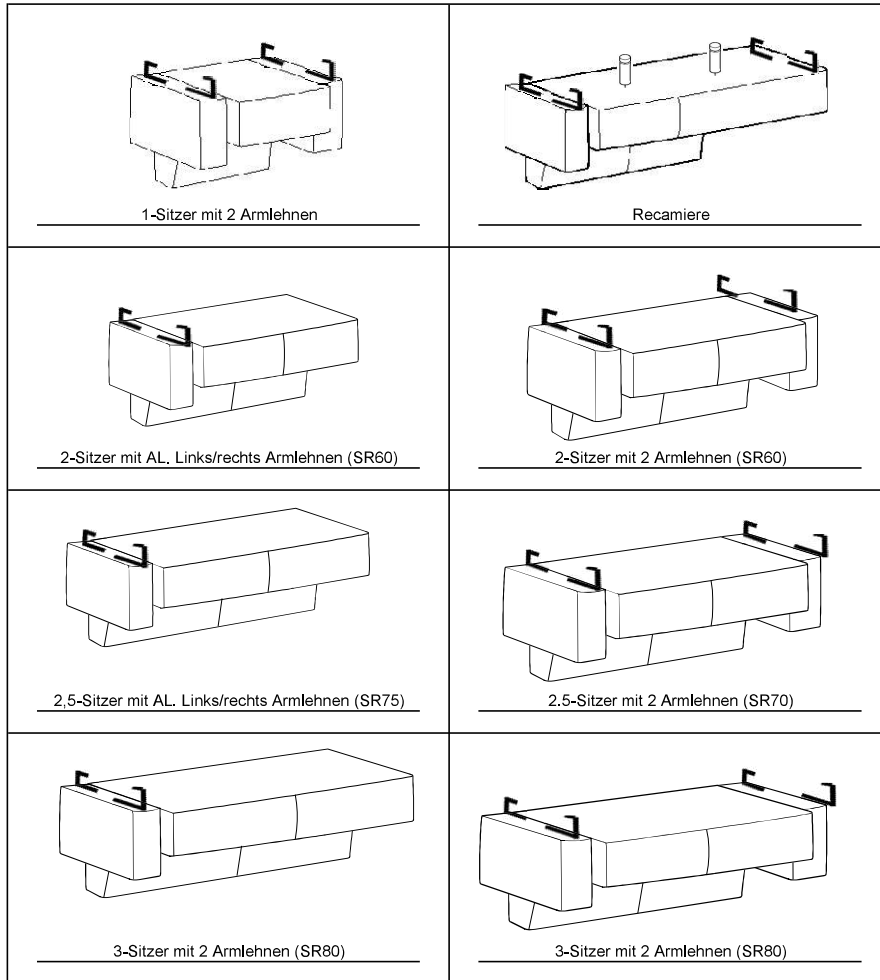

FOB_FU_0710
Metall/Holz

DE Fuß / Position
 EN Foot / Position
 NL Poot / Positie
 IT Piedi / Posizione

RU Ноги / Позиция
 FR Pied / Position
 ES Pie / Posición
 TR Ayak / Pozisyon

 Höhe 15/18 cm	 Höhe 15/18 cm	 Höhe 15/18 cm	 Höhe 15/18 cm	 Höhe 15/18 cm	 Höhe 15/18 cm	Modellnummer 15008
 Metallkufe Kundenseitig	 Stützfuß Kundenseitig	 Stützfuß Kundenseitig				Stand 01.03.2022
						Revision 00
						Verfasser JMA
 						Seite 1 - 3

FOB_FU_0710
Metall/holz

DE Fuß / Position
 EN Foot / Position
 NL Poot / Positie
 IT Piedi / Posizione

RU Ноги / Позиция
 FR Pied / Position
 ES Pie / Posición
 TR Ayak / Pozisyon

A	B	C	D	E	F	Modellnummer
Höhe 15/18 cm	Höhe 15/18 cm	Höhe 15/18 cm	Höhe 15/18 cm	Höhe 15/18 cm	Höhe	15008
						Stand 01.03.2022
Metallkufe	Stützfuß	Stützfuß				Revision 00
Kundenseitig	Kundenseitig	Kundenseitig	Kundenseitig			Verfasser JMA
						Seite 2 - 3