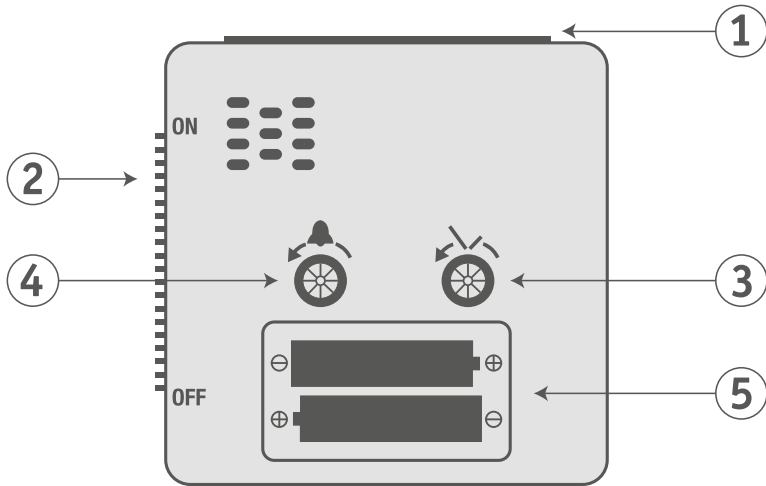

Tasten und Funktionen

4460952 + 4460953

FUNKTION

1. Licht / Weckwiederholung
2. Wecker Ein / Aus
3. Uhrzeit einstellen
4. Weckzeit einstellen
5. 2x Batterie Mignon AA
R6 - 1,5V (inkl.)

FUNCTION

1. Light / Snooze function
2. Alarm On / Off switch
3. Set time
4. Set alarm
5. 2x Battery Mignon AA
R6 - 1,5V (incl.)