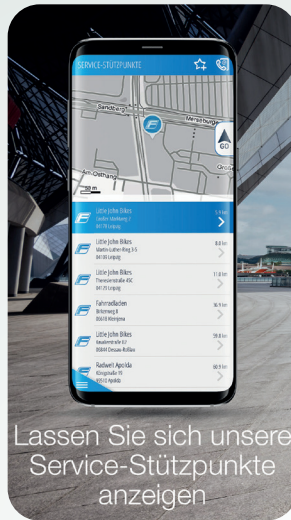

FISCHER E-Connect APP

Mit der FISCHER E-Connect APP können Sie nicht nur **KOSTENFREI** auf Europas Fahrradwegen navigieren, sie verbindet sich mit Ihrem FISCHER Pedelec und zeigt Ihnen verschiedene aktuelle Informationen zu Ihrem E-Bike an.

- Topografische Reichweitenanzeige: Zeigt auf der Karte genau an, wie weit Sie unter Berücksichtigung der topographischen Verhältnisse, Ihrem aktuellen Fahrverhalten und dem Ladezustand des Akkus fahren können
- Die Karten der meisten europäischen Länder sind mit der APP kostenfrei als Offline-Version verfügbar

- Zeichnen Sie Ihre Strecken auf, speichern Sie diese ab und exportieren Sie Ihre Lieblingsstrecken
- Ein integrierter Tour-Manager verwaltet Ihre gespeicherten Routen
- Importieren Sie GPX-Daten ganz einfach und navigieren Sie über die FISCHER E-Connect APP zu Ihrem Ziel