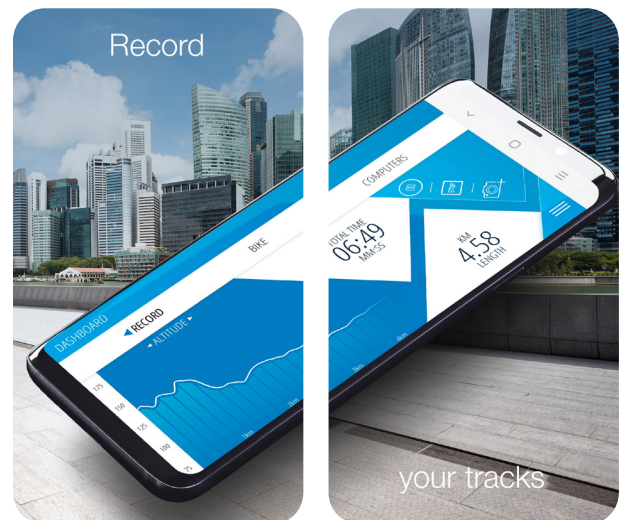

NEW features
 voice navigation and
 Apple Watch support

Features of the Apple Watch

- Navigation via the clock
- Display of the computer data of the E-Bike
- Display of the map section

To Google Play Store

To App Store

The FISCHER E-Connect APP is available for free on iOS and Android

FISCHER E-Connect APP

Avec le FISCHER E-Connect APP, vous naviguez **GRATUITEMENT** sur les pistes cyclables d'Europe, il se connecte également à votre pédalier FISCHER et affiche diverses informations actuelles sur votre E-Bike.

- Indicateur de portée topographique : indique sur la carte la distance exacte que vous pouvez parcourir, en tenant compte des conditions topographiques, de votre comportement de conduite actuel et du niveau de charge de la batterie
- Les cartes de la plupart des pays européens sont disponibles gratuitement avec l'APP en version offline

- Enregistrez vos itinéraires, sauvegardez-les et exportez vos itinéraires préférés
- Un gestionnaire de tournées intégré gère vos itinéraires sauvegardés
- Importez facilement des données GPX et naviguez vers votre destination via l'APP FISCHER E-Connect