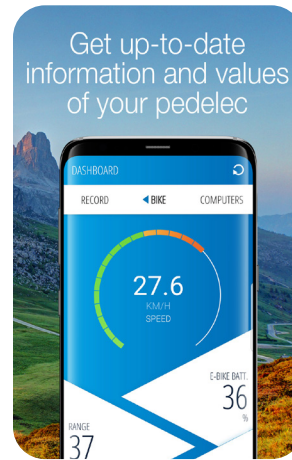

NEW features
 voice navigation and
 Apple Watch support

Features of the Apple Watch

- Navigation via the clock
- Display of the computer data of the E-Bike
- Display of the map section

To Google Play Store

To App Store

The FISCHER E-Connect APP is available for free on iOS and Android

FISCHER E-Connect APP

Avec le FISCHER E-Connect APP, vous naviguez **GRATUITEMENT** sur les pistes cyclables d'Europe, il se connecte également à votre pédalier FISCHER et affiche diverses informations actuelles sur votre E-Bike.

- Indicateur de portée topographique : indique sur la carte la distance exacte que vous pouvez parcourir, en tenant compte des conditions topographiques, de votre comportement de conduite actuel et du niveau de charge de la batterie
- Les cartes de la plupart des pays européens sont disponibles gratuitement avec l'APP en version offline

- Enregistrez vos itinéraires, sauvegardez-les et exportez vos itinéraires préférés
- Un gestionnaire de tournées intégré gère vos itinéraires sauvegardés
- Importez facilement des données GPX et naviguez vers votre destination via l'APP FISCHER E-Connect