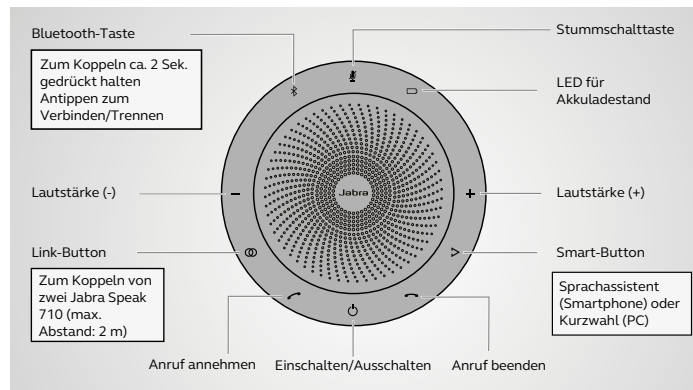

Gründe für die Wahl des

Jabra Speak 710

- Intensiver Sound für Anrufe und Musik
- Intuitive Plug-and-play-Konnektivität
- Exklusives, mobiles Design
- Für bis zu sechs Teilnehmer in einem Raum
- Personalisierung des Speak mit MS Cortana, Siri® oder Google Now™ möglich
- Mit allen führenden UC-Plattformen kompatibel

Jabra Link 370 USB-Adapter

Geeignet für

Das Jabra Speak 710 bietet bis zu 15 Stunden Gesprächsdauer. Das Aufladen über USB-Kabel dauert ca. 4 Stunden.

Der USB-Adapter Jabra Link 370 lässt sich direkt mit dem Laptop verbinden und ist für die Verbindung mit dem Speak 710 bereits vorab gekoppelt.