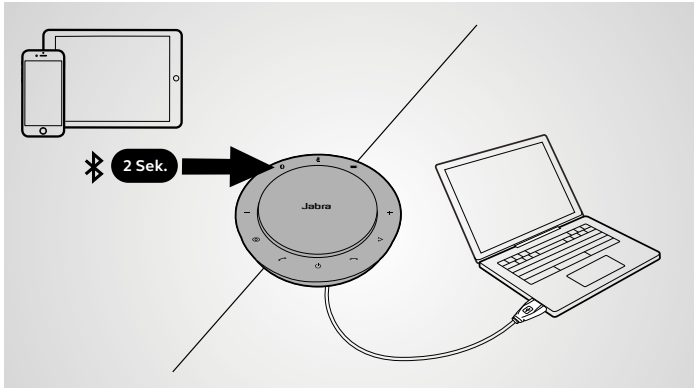

Gründe für die Wahl des

Jabra Speak 710

- Intensiver Sound für Anrufe und Musik
- Intuitive Plug-and-play-Konnektivität
- Exklusives, mobiles Design
- Für bis zu sechs Teilnehmer in einem Raum
- Personalisierung des Speak mit MS Cortana, Siri® oder Google Now™ möglich
- Mit allen führenden UC-Plattformen kompatibel

Jabra Link 370 USB-Adapter

Geeignet für

Das Jabra Speak 710 bietet bis zu 15 Stunden Gesprächsdauer. Das Aufladen über USB-Kabel dauert ca. 4 Stunden.

Der USB-Adapter Jabra Link 370 lässt sich direkt mit dem Laptop verbinden und ist für die Verbindung mit dem Speak 710 bereits vorab gekoppelt.