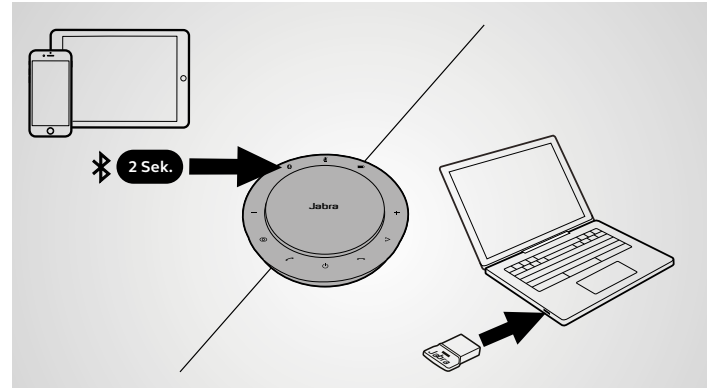

Das Jabra Speak 710 bietet bis zu 15 Stunden Gesprächsdauer. Das Aufladen über USB-Kabel dauert ca. 4 Stunden.

Der USB-Adapter Jabra Link 370 lässt sich direkt mit dem Laptop verbinden und ist für die Verbindung mit dem Speak 710 bereits vorab gekoppelt.

Mit der Jabra Direct-Software kann das Speak 710 personalisiert werden. Kostenloser Download über jabra.com/de/direct