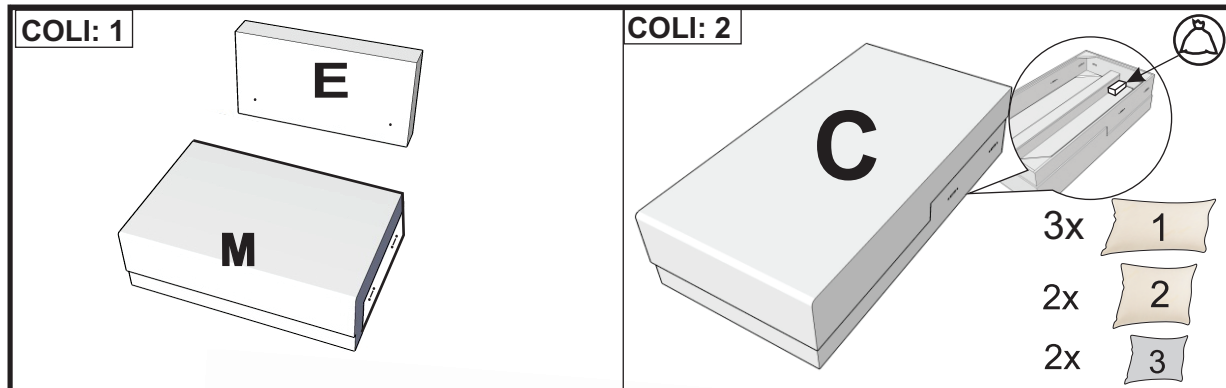

6 x (8x100)	2 x (8x70)	8x M8	8 x Ø8	5x 50mm	5x (5x35)	8 x (6x25)	8 x
8 x	4 x	6 x	11x	3x	2x	2x	

1-L

2-L

# YAELE1=RIVIERA 1

- (DE) Montageanleitung
- (IT) Istruzioni di montaggio
- (PL) Instrukcja montażu
- (FR) Notice de montage
- (NL) Handleiding voor de montage
- (RO) Instrucțiuni de asamblare
- (GB) Assembly instructions
- (SK) Montážny návod
- (TR) Montaj talimatı
- (CZ) Montážní návod
- (RU) Инструкция по монтажу
- (HU) Szerelési útmutató