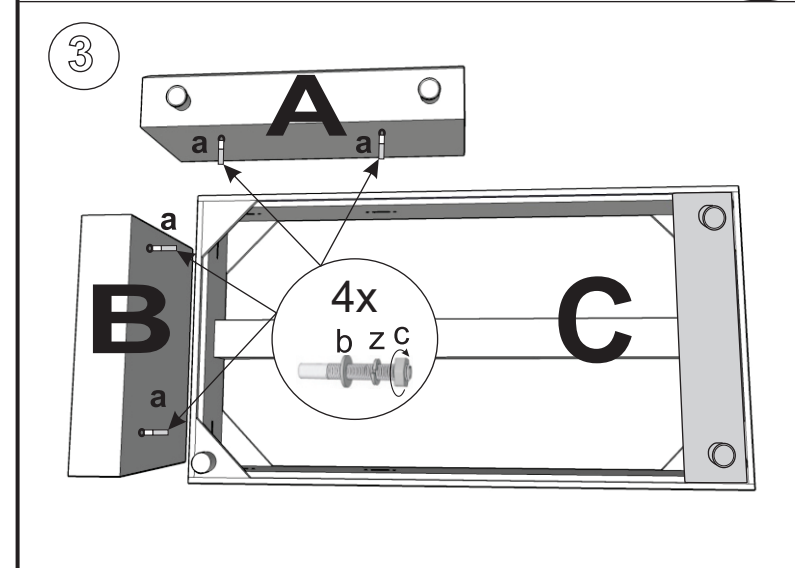

# YAELE1=RIVIERA 1

- (DE) Montageanleitung
- (IT) Istruzioni di montaggio
- (PL) Instrukcja montażu
- (FR) Notice de montage
- (NL) Handleiding voor de montage
- (RO) Instrucțiuni de asamblare
- (GB) Assembly instructions
- (SK) Montážny návod
- (TR) Montaj talimatı
- (CZ) Montážní návod
- (RU) Инструкция по монтажу
- (HU) Szerelési útmutató

6 x (8x100)	2 x (8x70)	8x M8	8 x Ø8	5x 50mm	5x (5x35)	8 x (6x25)	8 x
8 x	4 x	6 x	11x	3x	2x	2x	

1-L

2-L