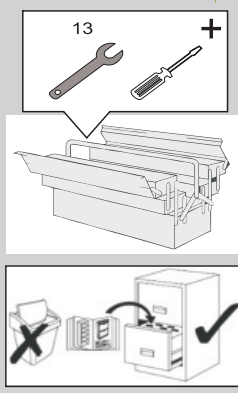

# YAELE1=RIVIERA 1

- (DE) Montageanleitung
- (IT) Istruzioni di montaggio
- (PL) Instrukcja montażu
- (FR) Notice de montage
- (NL) Handleiding voor de montage
- (RO) Instrucțiuni de asamblare
- (GB) Assembly instructions
- (SK) Montážny návod
- (TR) Montaj talimatı
- (CZ) Montážní návod
- (RU) Инструкция по монтажу
- (HU) Szerelési útmutató

6 x (8x100)	2 x (8x70)	8x M8	8 x Ø8	5x 50mm	5x (5x35)	8 x (6x25)	8 x
8 x	4 x	6 x	11x	3x	2x	2x	

1-L

2-L