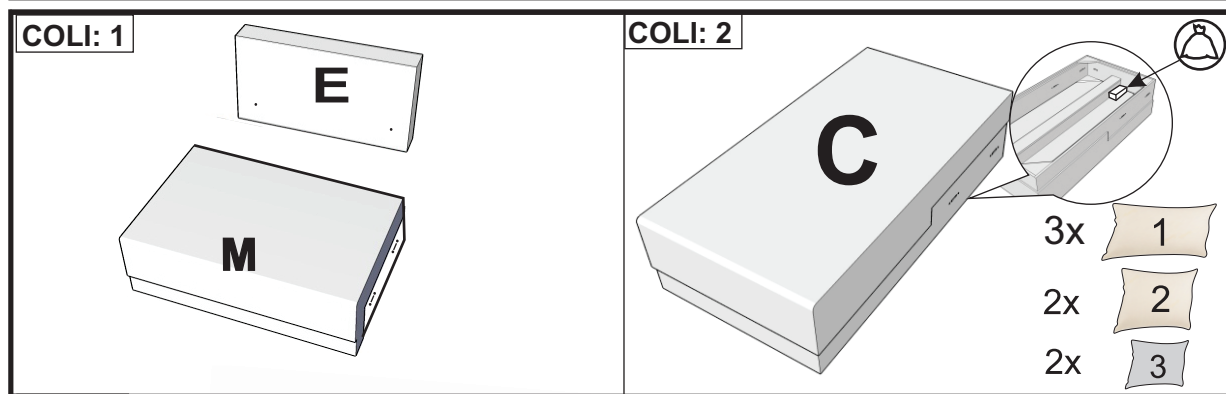

# YAELE1=RIVIERA 1

- (DE) Montageanleitung
- (IT) Istruzioni di montaggio
- (PL) Instrukcja montażu
- (FR) Notice de montage
- (NL) Handleiding voor de montage
- (RO) Instrucțiuni de asamblare
- (GB) Assembly instructions
- (SK) Montážny návod
- (TR) Montaj talimatı
- (CZ) Montážní návod
- (RU) Инструкция по монтажу
- (HU) Szerelési útmutató

6 x (8x100)	2 x (8x70)	8x M8	8 x Ø8	5x 50mm	5x (5x35)	8 x (6x25)	8 x
8 x	4 x	6 x	11x	3x	2x	2x	

1-L

2-L