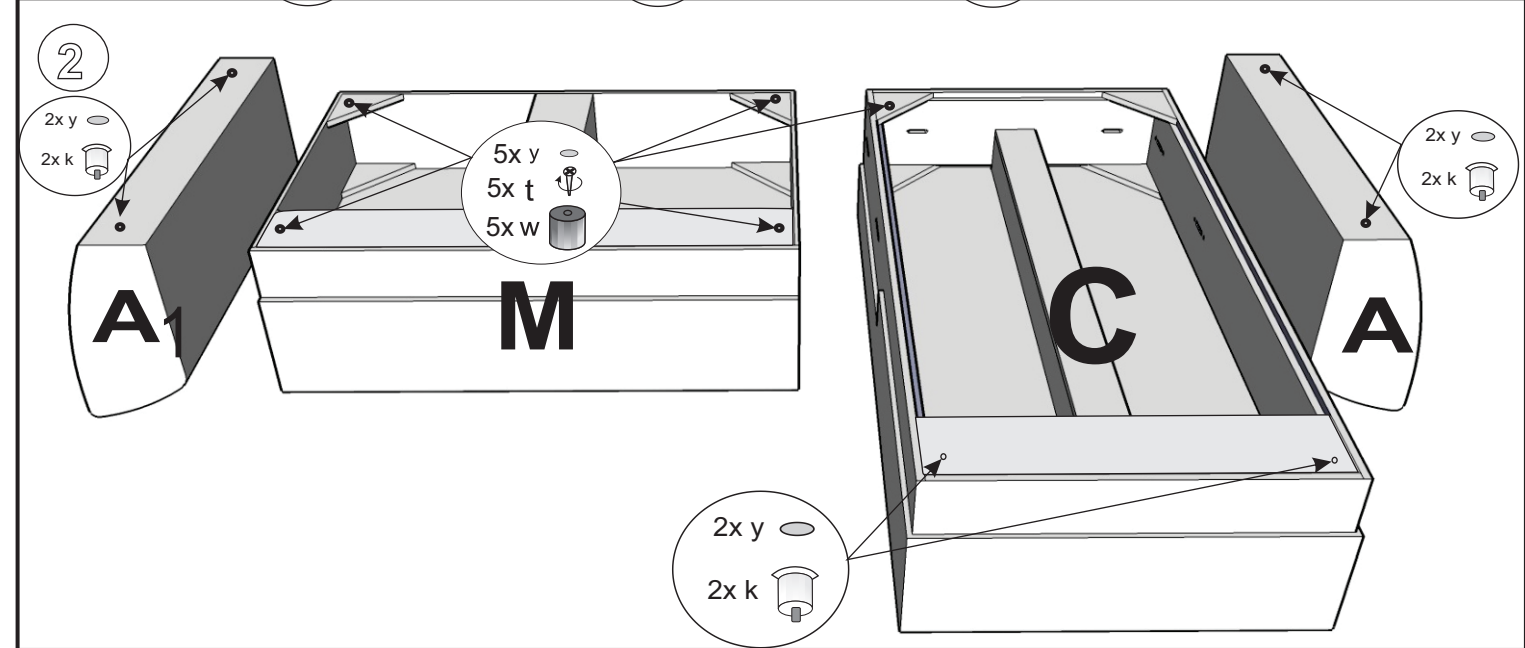

# YAELE1=RIVIERA 1

- (DE) Montageanleitung
- (IT) Istruzioni di montaggio
- (PL) Instrukcja montażu
- (FR) Notice de montage
- (NL) Handleiding voor de montage
- (RO) Instrucțiuni de asamblare
- (GB) Assembly instructions
- (SK) Montážny návod
- (TR) Montaj talimatı
- (CZ) Montážní návod
- (RU) Инструкция по монтажу
- (HU) Szerelési útmutató

6 x (8x100)	2 x (8x70)	8x M8	8 x Ø8	5x 50mm	5x (5x35)	8 x (6x25)	8 x
8 x	4 x	6 x	11x	3x	2x	2x	

1-L

2-L