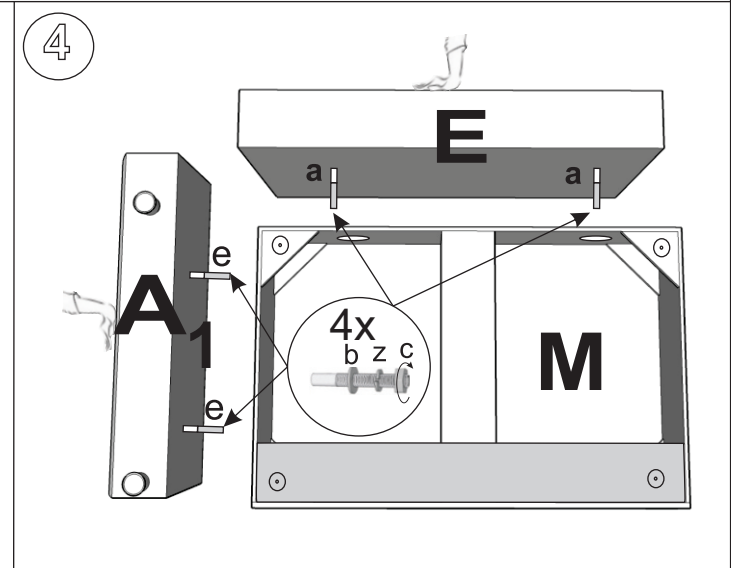

# YAELE1=RIVIERA 1

- (DE) Montageanleitung
- (IT) Istruzioni di montaggio
- (PL) Instrukcja montażu
- (FR) Notice de montage
- (NL) Handleiding voor de montage
- (RO) Instrucțiuni de asamblare
- (GB) Assembly instructions
- (SK) Montážny návod
- (TR) Montaj talimatı
- (CZ) Montážní návod
- (RU) Инструкция по монтажу
- (HU) Szerelési útmutató

6 x (8x100)	2 x (8x70)	8x M8	8 x Ø8	5x 50mm	5x (5x35)	8 x (6x25)	8 x
8 x	4 x	6 x	11x	3x	2x	2x	

1-L

2-L