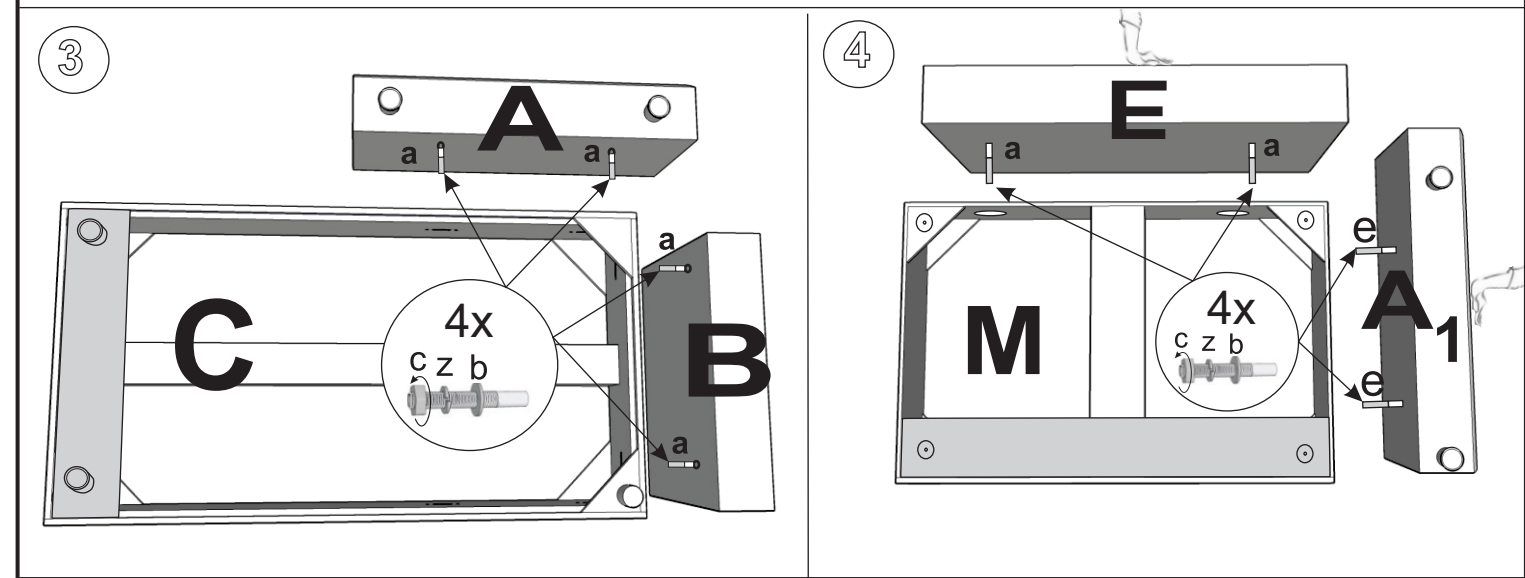

YAELE1=RIVIERA 1

- (DE) Montageanleitung
- (IT) Istruzioni di montaggio
- (PL) Instrukcja montażu
- (FR) Notice de montage
- (NL) Handleiding voor de montage
- (RO) Instrucțiuni de asamblare
- (GB) Assembly instructions
- (SK) Montážny návod
- (TR) Montaj talimatı
- (CZ) Montážní návod
- (RU) Инструкция по монтажу
- (HU) Szerelési útmutató

1-R

2-R