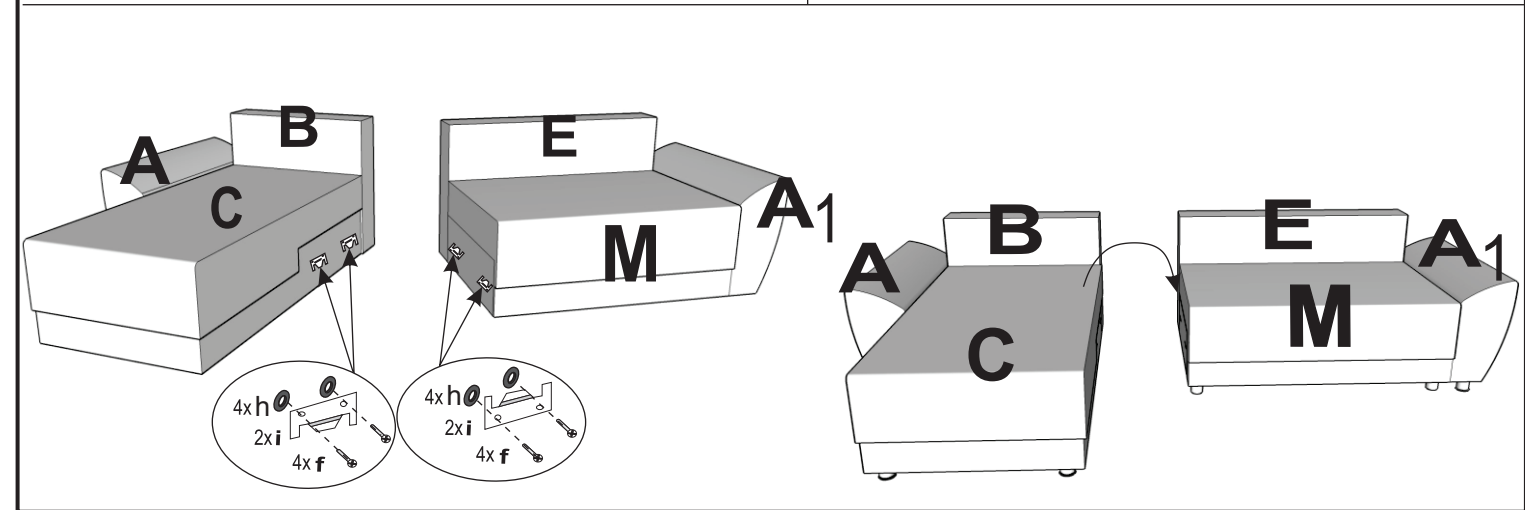

# YAELE1=RIVIERA 1

- (DE) Montageanleitung
- (IT) Istruzioni di montaggio
- (PL) Instrukcja montażu
- (FR) Notice de montage
- (NL) Handleiding voor de montage
- (RO) Instrucțiuni de asamblare
- (GB) Assembly instructions
- (SK) Montážny návod
- (TR) Montaj talimatı
- (CZ) Montážní návod
- (RU) Инструкция по монтажу
- (HU) Szerelési útmutató

6 x (8x100)	2 x (8x70)	8x M8	8 x Ø8	5x 50mm	5x (5x35)	8 x (6x25)	8 x
8 x	4 x	6 x	11x	3x	2x	2x	

1-L

2-L