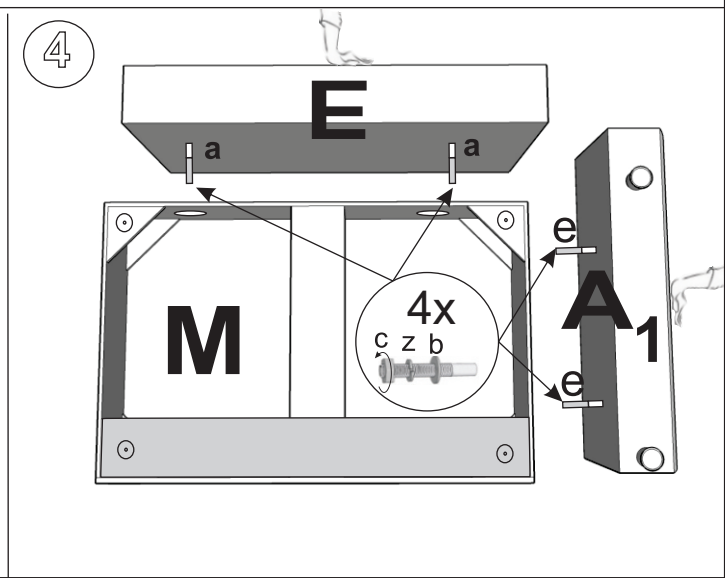

YAELE1=RIVIERA 1

- (DE) Montageanleitung
- (IT) Istruzioni di montaggio
- (PL) Instrukcja montażu
- (FR) Notice de montage
- (NL) Handleiding voor de montage
- (RO) Instrucțiuni de asamblare
- (GB) Assembly instructions
- (SK) Montážny návod
- (TR) Montaj talimatı
- (CZ) Montážní návod
- (RU) Инструкция по монтажу
- (HU) Szerelési útmutató

1-R

2-R