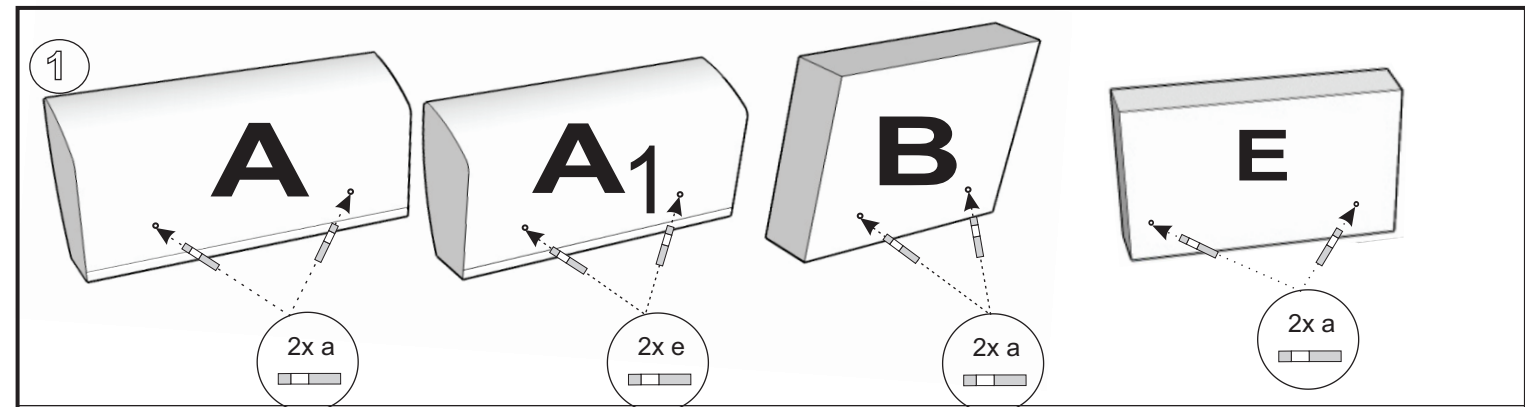

# YAELE1=RIVIERA 1

- (DE) Montageanleitung
- (IT) Istruzioni di montaggio
- (PL) Instrukcja montażu
- (FR) Notice de montage
- (NL) Handleiding voor de montage
- (RO) Instrucțiuni de asamblare
- (GB) Assembly instructions
- (SK) Montážny návod
- (TR) Montaj talimatı
- (CZ) Montážní návod
- (RU) Инструкция по монтажу
- (HU) Szerelési útmutató

6 x (8x100)	2 x (8x70)	8x M8	8 x Ø8	5x 50mm	5x (5x35)	8 x (6x25)	8 x
8 x	4 x	6 x	11x	3x	2x	2x	

1-L

2-L