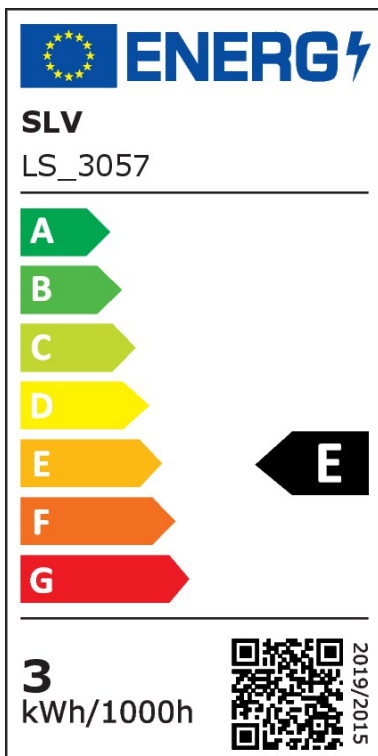

## LED Pendelleuchte Quimera in Kupfer 8,2W 320lm

Pendelleuchten

UVP: 439,90 Euro

Haben Sie eine Frage zum Produkt?

info@click-licht.de

(+49) 2361 40 67 600

Montag - Freitag 09:00 - 16:00 Uhr

<b>Artikelnummer</b>	A-672017
<b>Material</b>	Aluminium
<b>Farbe</b>	Kupfer
<b>Anschlussspannung</b>	220-240 V
<b>Leistungsaufnahme</b>	8.2 W
<b>Schutzklasse</b>	I
<b>Schutzart</b>	IP20
<b>Montageart</b>	Decke
<b>Lichtaustritt</b>	rundum
<b>Dimmbar</b>	Ja
<b>Dimmart</b>	Hausinstallation, Phasenabschnitt
<b>Lichttechnologie</b>	LED
<b>Bauform</b>	LED-Platine
<b>Farbtemperatur</b>	2700 bis 3000 Kelvin
<b>Lichtfarbe</b>	Warmweiß
<b>Lichtstrom</b>	320 lm
<b>Farbwiedergabeindex</b>	90
<b>Lebensdauer</b>	50000 h
<b>Schaltzyklen</b>	25000
<b>Abstrahlwinkel</b>	360 Grad
<b>Anwendungsbereich</b>	Wohnzimmer
<b>Stil</b>	Modern, Schlicht
<b>Form</b>	rund, länglich

<b>Netzstecker</b>	Nein
<b>Leuchtmittel</b>	Ja, fest verbaut
<b>Produktmaße</b>	(H) 470 mm (Ø) 76 mm
<b>Produktgewicht</b>	1.45 kg