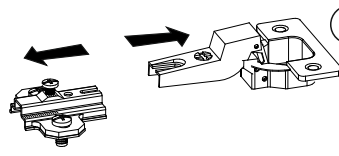

version A

Bx

Bx

Bx

Bx

version B

Bx + Bx

Bx

Bx

Bx + Bx

Bx

Bx

Bx

OK

Bx

Bx

OK

Bx