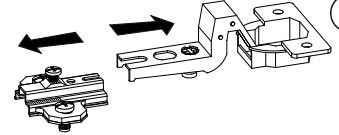

CN.

注意！本家具需要固定在墙上以免倒塌。箱子里没有安装螺钉。因为安装方式需要根据墙的类型调整。请按照您的墙类型选择合适的安装方式。

NL.

OPMERKING! De meubelen moeten permanent aan de muur worden bevestigd om te voorkomen dat de meubelen kantelen. Er zitten geen bevestigingsschroeven in het pakket, omdat het type bevestiging moet worden gekozen op basis van het type muur. Kies de juiste voor uw type muur.

version A

Bx

Bx

Bx

Bx

version B

Bx + Bx

Bx