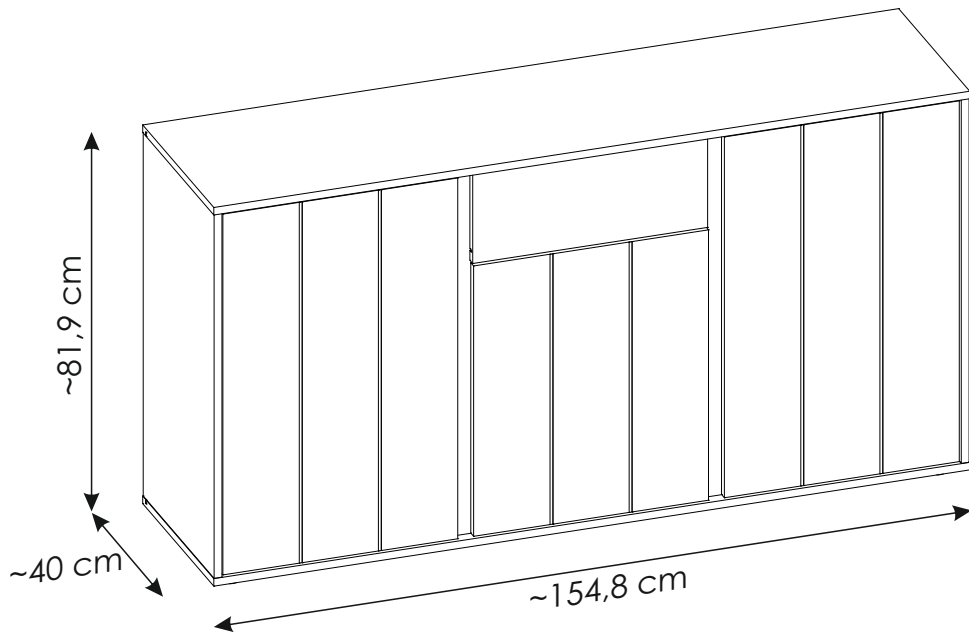

# VEEK03

PL.

UWAGA! Mebel należy trwale zamocować do ściany, aby uniknąć ryzyka związanego z przewróceniem się mebla.

W paczce nie ma śrub mocujących, ponieważ rodzaj mocowania należy odpowiednio dobrać do rodzaju ściany. Dobierz właściwe do Twojego rodzaju ściany.