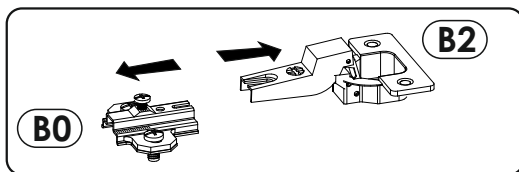

VEEK03

A1 8 x 35 mm x34 	B0 + B2 x2 	B0 + B3 x4
C2 5 x 13 mm x16 	D2 x20 	E0 Ø16 x10
E1 15 x 12 mm x16 	F1 6 x 34 mm x16 	G1 7 x 50 mm x10
I2 4 x 16 mm x2 	I3 3,5 x 22 mm x6 	M x1
N1 3 x 16 mm x20 	N2 3 x 20 mm x6 	N5 3,5 x 16 mm x8
O1 x6 	P0 x4 Ø5 	P17 x4 Ø20
Q9 x2 	R1 x10 	R4 x11
R6 x4 	T3 x1 L - 350 mm 	Z x1