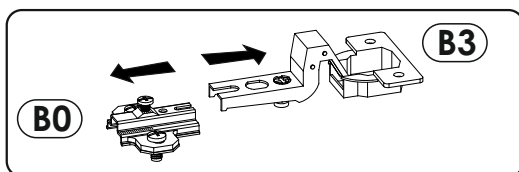

VEEK03

A1 8 x 35 mm x34 	B0 + B2 x2 	B0 + B3 x4
C2 5 x 13 mm x16 	D2 x20 	E0 Ø16 x10
E1 15 x 12 mm x16 	F1 6 x 34 mm x16 	G1 7 x 50 mm x10
I2 4 x 16 mm x2 	I3 3,5 x 22 mm x6 	M x1
N1 3 x 16 mm x20 	N2 3 x 20 mm x6 	N5 3,5 x 16 mm x8
O1 x6 	P0 x4 Ø5 	P17 x4 Ø20
Q9 x2 	R1 x10 	R4 x11
R6 x4 	T3 x1 L - 350 mm 	Z x1