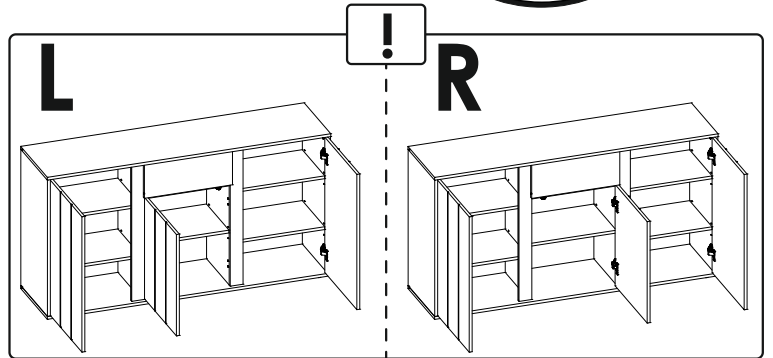

# VEEK03

PL.

UWAGA! Mebel należy trwale zamocować do ściany, aby uniknąć ryzyka związanego z przewróceniem się mebla.

W paczce nie ma śrub mocujących, ponieważ rodzaj mocowania należy odpowiednio dobrać do rodzaju ściany. Dobierz właściwe do Twojego rodzaju ściany.

D.

ACHTUNG! Um alle mit dem Umkippen des Möbels verbundenen Risiken auszuschließen, muss das Möbel fest an der Wand verankert werden. Beschläge für die Wandbefestigung sind nicht beige packt, da diese von der jeweiligen Wandbeschaffenheit abhängig sind. Bitte solche Befestigungsschläge wählen, die für die heimischen Wände geeignet sind.