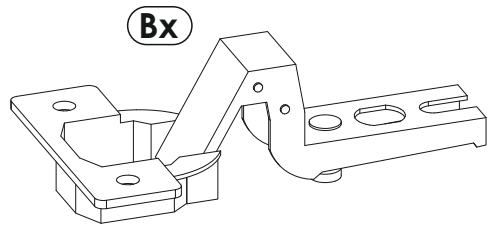

version A

Bx

Bx

Bx

Bx

version B

Bx + Bx

Bx

Bx

Bx + Bx

Bx

Bx

Bx

OK

Bx

Bx

OK

Bx