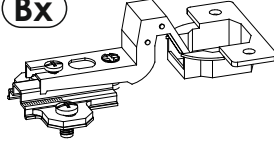

CN.

注意！本家具需要固定在墙上以免倒塌。箱子里没有安装螺钉。因为安装方式需要根据墙的类型调整。请按照您的墙类型选择合适的安装方式。

NL.

OPMERKING! De meubelen moeten permanent aan de muur worden bevestigd om te voorkomen dat de meubelen kantelen. Er zitten geen bevestigingsschroeven in het pakket, omdat het type bevestiging moet worden gekozen op basis van het type muur. Kies de juiste voor uw type muur.

version A

Bx

Bx

Bx

Bx

version B

Bx + Bx

Bx