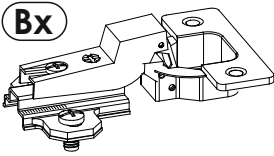

version A

Bx

Bx

Bx

Bx

version B

Bx + Bx

Bx

Bx

Bx + Bx

Bx

Bx

Bx

OK

Bx

Bx

OK

Bx