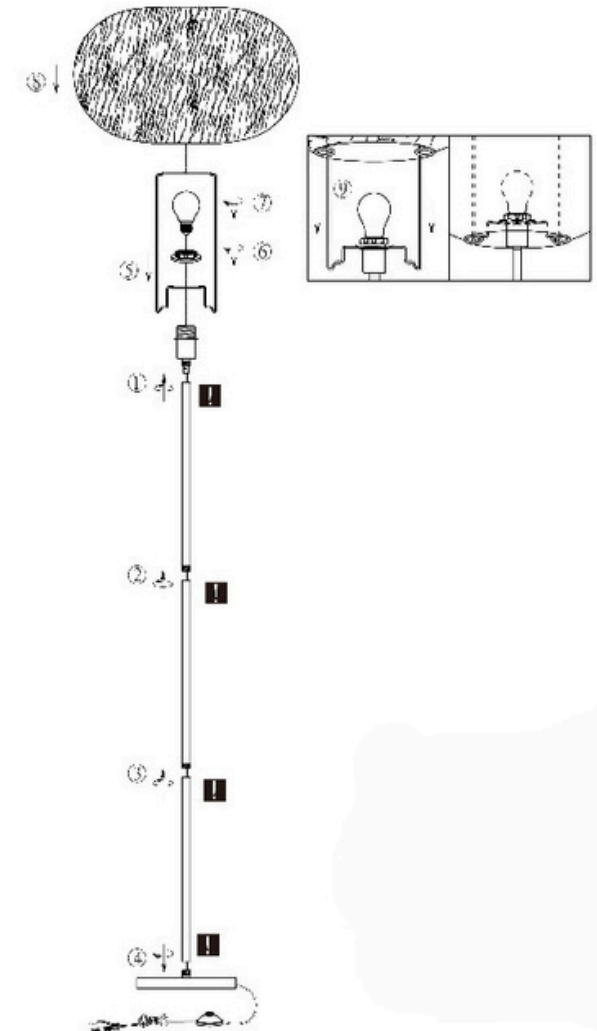

**(UK) ПОПЕРЕДЖЕННЯ!**

Перед розбиранням, будь ласка, уважно прочитайте інструкції з техніки безпеки!

230V ~ 50Hz, 1x E27 / max. 10W