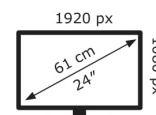

EyeCare VY249HF-R

EAN 4711387393444

Produkt Nummer 90LM06A5-B01B70

- 68,58cm (23.8 Zoll) FHD IPS-Panel mit 100Hz Bildwiederholungsrate für eine ruckelfreie Videodarstellung und entspanntes Spielen.
- Die Smooth-Motion-Technologie mit einer Bildwiederholungsrate von bis zu 100 Hz und 1 ms MPRT eliminiert das Tracing und sorgt für eine gestochen scharfe und klare Videowiedergabe bei der täglichen Nutzung
- Adaptive Sync liefert flüssige, artefaktfreie Bilder bei jeder Bildrate
- Die proprietäre, langlebige antibakterielle Behandlung hemmt das Wachstum von Bakterien und Pilzen auf den Monitorrahmen und den Bedientasten.
- Die Eye Care Plus-Technologie umfasst den Farbverstärkungsmodus, der Benutzern mit Farbfehlsichtigkeit hilft, Farben besser zu unterscheiden. Die Pausenerinnerung hilft Benutzern, die Bildschirmzeit zu verwalten.

ASUS

VY249HF-R

11 kWh/1000h

2019/2013