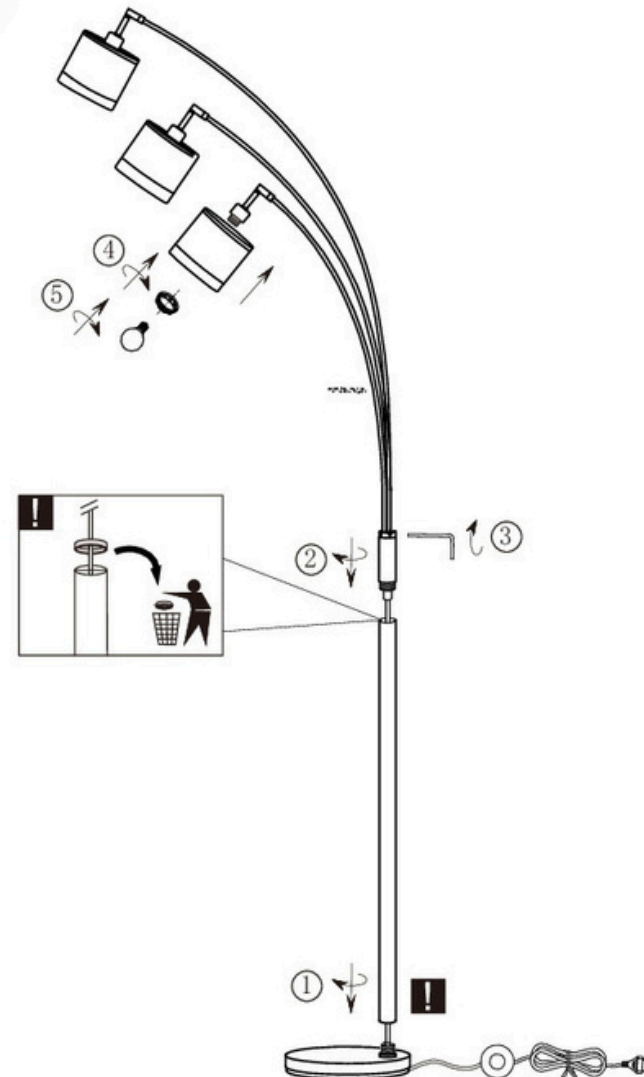

Norėdami saugiai ir teisingai sumontuoti šviestuv vadovaukitės šia instrukcija!

**(ET) HOIATUS!**

Enne monteerimist lugege ohutusjuhised tähelepanelikult läbi!

**(DA) OBS!**

Læs sikkerhedsinformationen nøje, før du monterer produktet!

**(UK) ПОПЕРЕДЖЕННЯ!**

Перед розбиранням, будь ласка, уважно прочитайте інструкції з техніки безпеки!

230V ~ 50Hz, 3 x E14 / max.10W