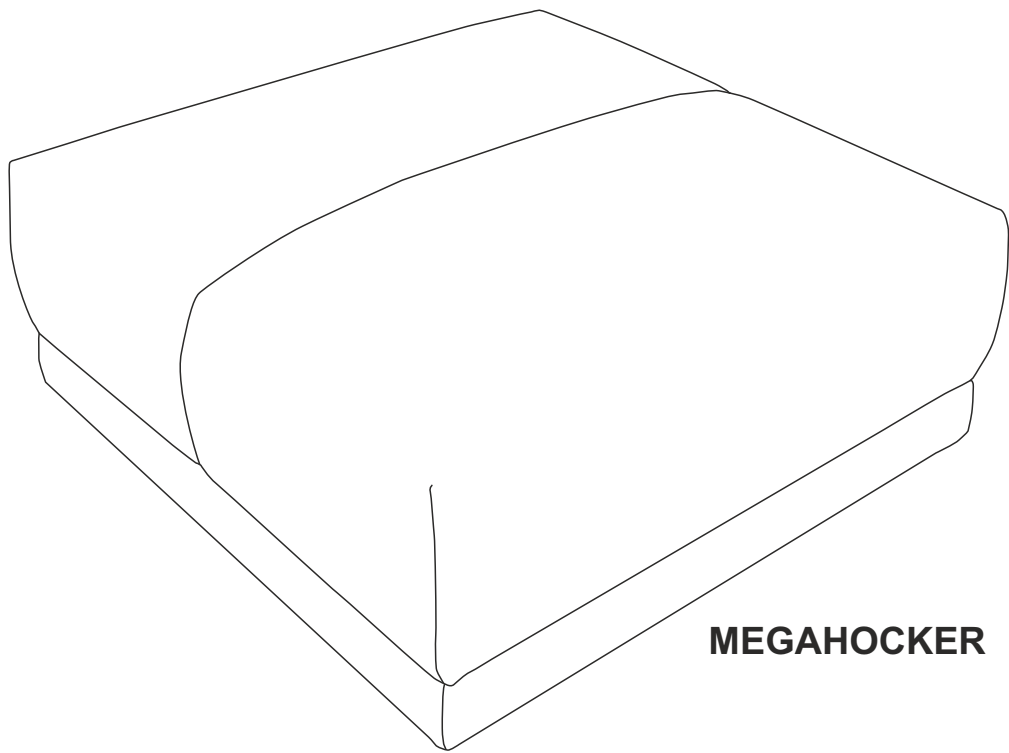

**„NEW YORK”  
MEGAHOCKER**

**MEGAHOCKER**

H=35

4x

Ø30

4x

PRE-ASSEMBLED/  
PRÉ ASSEMBLÉ/  
VORMONTIERT/  
PREMONTATO/  
WSTĘPNIE ZAMONTOWANE

**MEGAHOCKER**