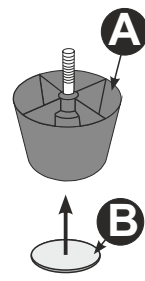

**„NEW YORK”  
MEGAHOCKER**

**MEGAHOCKER**

H=35

4x

Ø30

4x

PRE-ASSEMBLED/  
PRÉ ASSEMBLÉ/  
VORMONTIERT/  
PREMONTATO/  
WSTĘPNIE ZAMONTOWANE

**MEGAHOCKER**