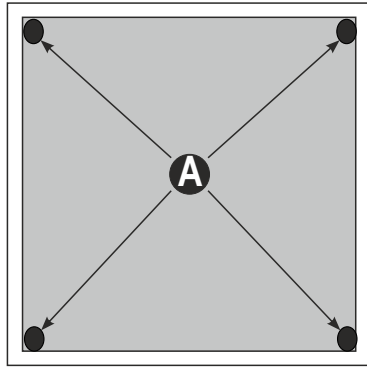

**„NEW YORK”  
MEGAHOCKER**

**MEGAHOCKER**

H=35

4x

Ø30

4x

PRE-ASSEMBLED/  
PRÉ ASSEMBLÉ/  
VORMONTIERT/  
PREMONTATO/  
WSTĘPNIE ZAMONTOWANE

**MEGAHOCKER**