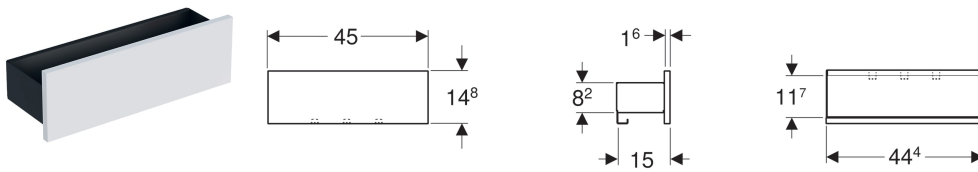

Geberit Smyle Square Wandablage

Beispielbild

Eigenschaften

- Wandhängend
- Mit drei Handtuchhaken
- Feuchtigkeitsbeständig
- Vormontiert geliefert

Technische Daten

Werkstoff | Hochverdichtete Dreischicht-Holzspanplatte

Lieferumfang

- Befestigungsmaterial

Art-Nr.	Farbe / Oberfläche	B	H	T
500.362.00.1	Korpus: pulverbeschichtet matt / lava Front: lackiert hochglänzend / weiß	45 cm	14.8 cm	15 cm
500.362.JK.1	Korpus: pulverbeschichtet matt / lava Front: lackiert matt / lava	45 cm	14.8 cm	15 cm
500.362.JL.1	Korpus: pulverbeschichtet matt / lava Front: lackiert hochglänzend / sand-grau	45 cm	14.8 cm	15 cm
500.362.JR.1	Korpus: pulverbeschichtet matt / lava Front: Melamin Holzstruktur / Nussbaum hickory	45 cm	14.8 cm	15 cm