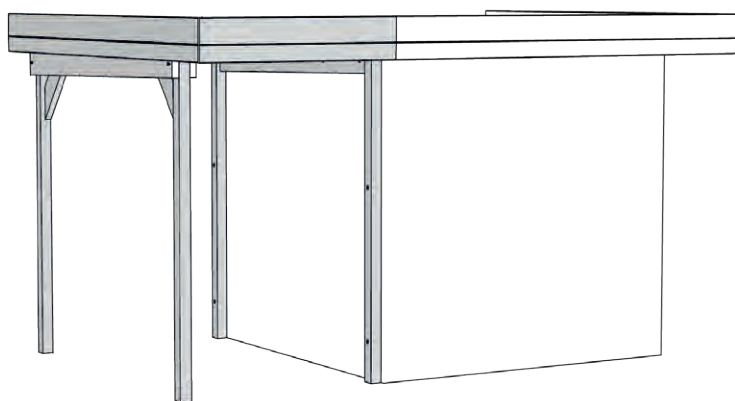

MA Art.-Nr.: 800.0286.16.11

www.weka-holzbau.com

Seitlicher Dachanbau

100.2824.40010
100.2824.41010

100.2830.40010
100.2830.41010

Montage-, Bedienungs- und Wartungsanleitung

Pos	Bild	Abmessung (mm)	Anzahl (Stück)	
			100.2824.4x010	100.2830.4x010
①		80/80/2500	4	4
②		45/146/2350 45/146/2950	1 -	- 1
③		45/146/2350 45/146/2950	2 -	- 2
④		45/146/1750	5	5
⑤		45/146/500	2	2
⑥		18,5/121/3080 18,5/121/3710	14 -	- 14
⑦		18,5/146/2050	1	1