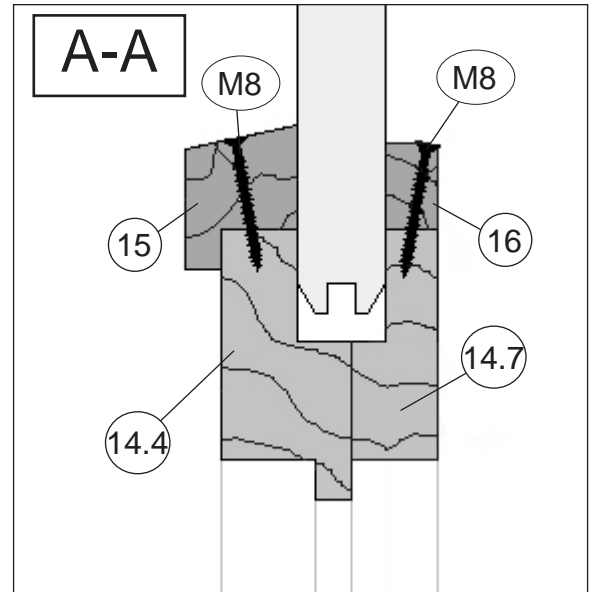

20

	M12	4,0 x 40
---	-----	----------

21

	M8	4,0 x 60
--	----	----------

22

	M14
	M15

	M9	3,5 x 35
	M11	3,5 x 16

Nachstellen/Justieren der Türflügel

Trotz fachgerechter Montage der Tür lässt es sich nicht umgehen, das Sie, besonders in der Anfangszeit und bei extremer Witterungsfolge die Gängigkeit der Türflügel regelmäßig prüfen und nachstellen.

Durch Herein- und Herausschrauben der Scharnierbänder ist ein Nachjustieren der Türflügel möglich. Holz ist ein Naturprodukt, daher ist leichter Verzug bei Massivholz-Türblättern leider nie ganz auszuschließen.