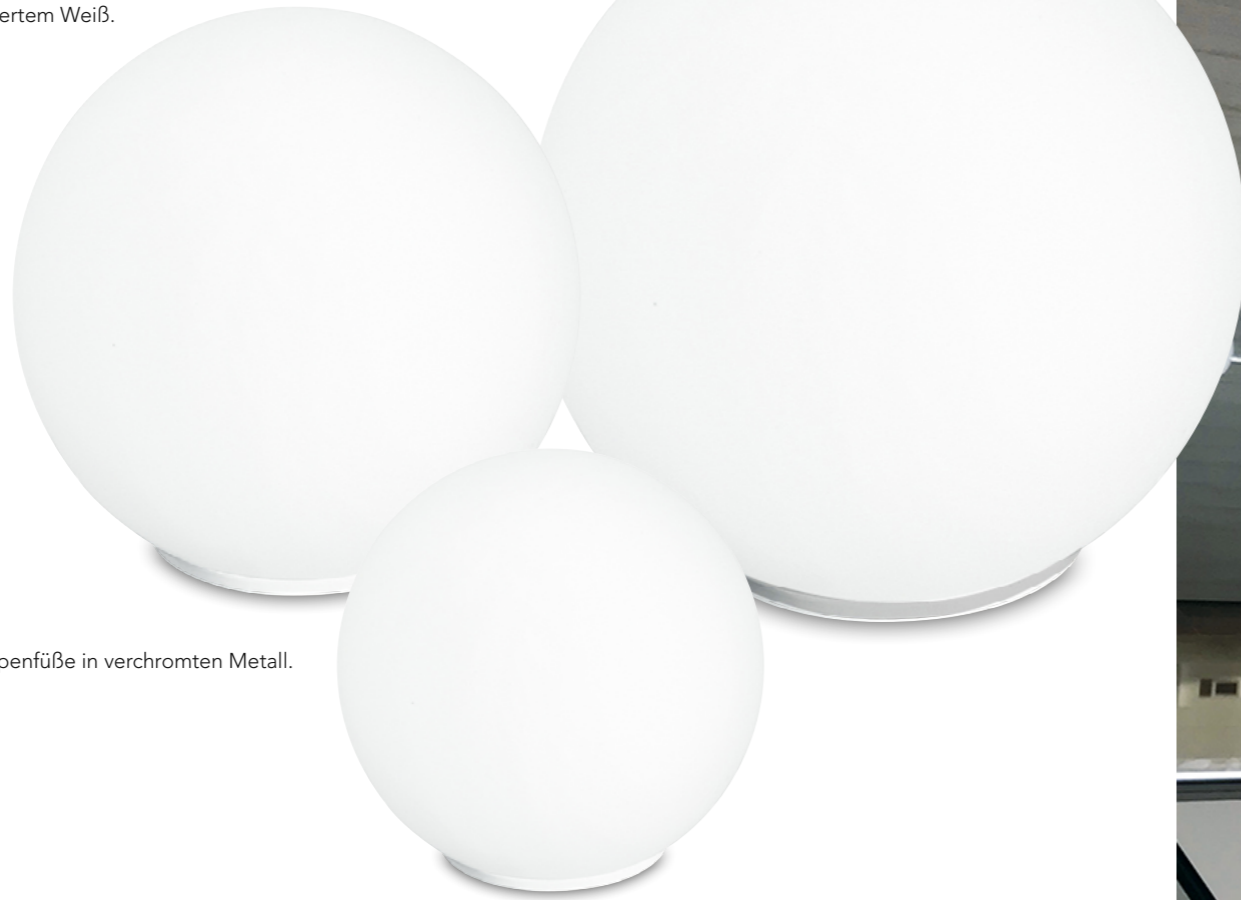

CITY

Serie aus geblasenem Glas in satiniertem Weiß.

LUCE ambienta Design

Versteckte Tischlampenfüße in verchromten Metall.

I-LAMPD/S4 BCO
8031440353724
4XE27 MAX 60W

I-LAMPD/L35 BCO
8031434781212
1XE27 MAX 60W

I-LAMPD/S45 BCO
8031434881226
1XE27 MAX 60W

I-LAMPD/L20 BCO
8031439181260
1XE14 MAX 40W

I-LAMPD/S35 BCO
8031434731217
1XE27 MAX 60W

I-LAMPD/L15 BCO
8031434791211
1XE14 MAX 40W

LUCE ambienta Design