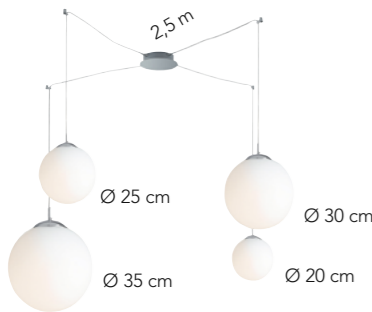

CITY

Serie aus geblasenem Glas in satiniertem Weiß.

LUCE ambienta Design

Versteckte Tischlampenfüße in verchromten Metall.

I-LAMPD/S4 BCO
8031440353724
4XE27 MAX 60W

I-LAMPD/L35 BCO
8031434781212
1XE27 MAX 60W