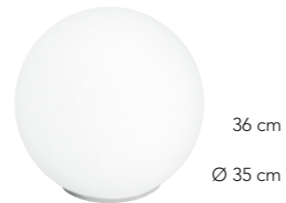

CITY

Serie aus geblasenem Glas in satiniertem Weiß.

LUCE ambienta Design

Versteckte Tischlampenfüße in verchromten Metall.

I-LAMPD/S4 BCO
8031440353724
4XE27 MAX 60W

I-LAMPD/L35 BCO
8031434781212
1XE27 MAX 60W