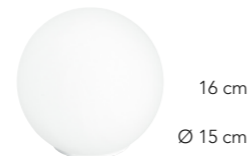

I-LAMPD/L15 BCO
8031434791211
1XE14 MAX 40W