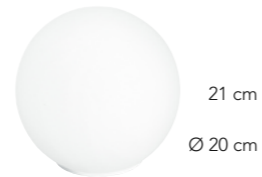

I-LAMPD/L20 BCO
8031439181260
1XE14 MAX 40W