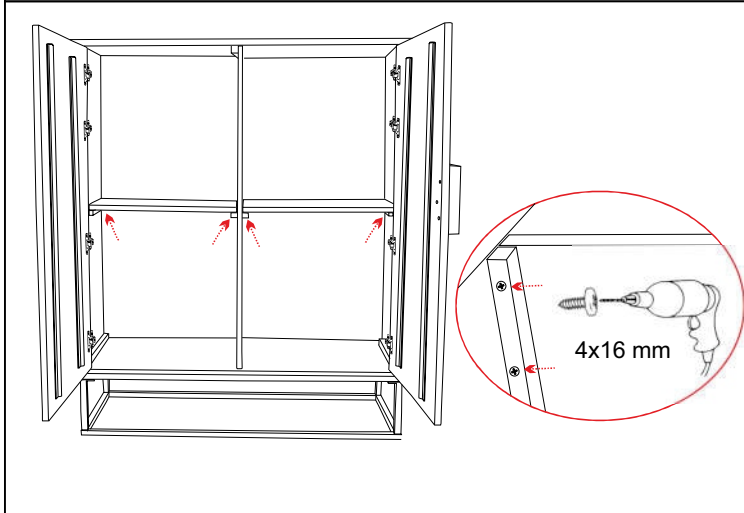

Art No. 67375

15 Min

(01 Pcs.)

(6x16 mm) (08 Pcs.) (6x25 mm) (04 Pcs.) (6x30 mm) (03 Pcs.) (4x16 mm) (12 Pcs.)

Assembled Product