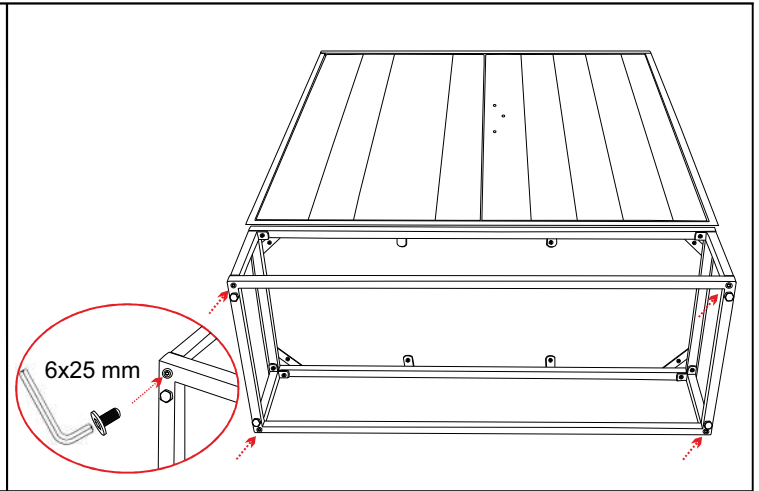

Art No. 67375

15 Min

(01 Pcs.)

(6x16 mm) (08 Pcs.) (6x25 mm) (04 Pcs.) (6x30 mm) (03 Pcs.) (4x16 mm) (12 Pcs.)

Assembled Product