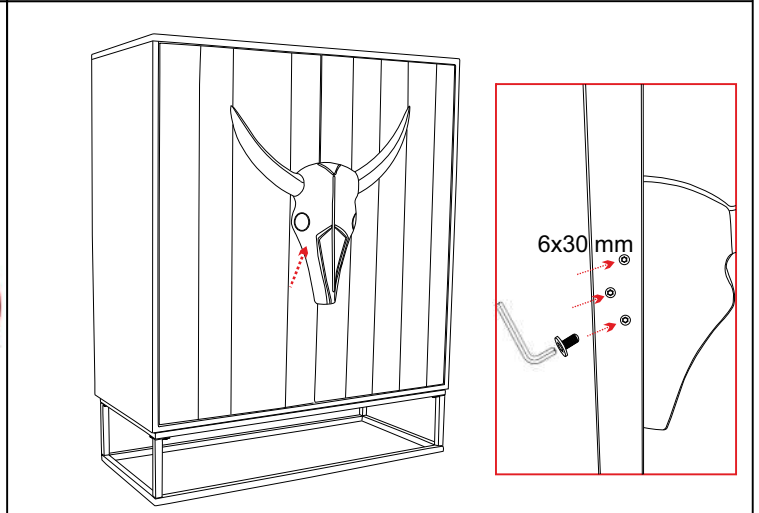

Art No. 67375

15 Min

(01 Pcs.)

(6x16 mm) (08 Pcs.) (6x25 mm) (04 Pcs.) (6x30 mm) (03 Pcs.) (4x16 mm) (12 Pcs.)

Assembled Product