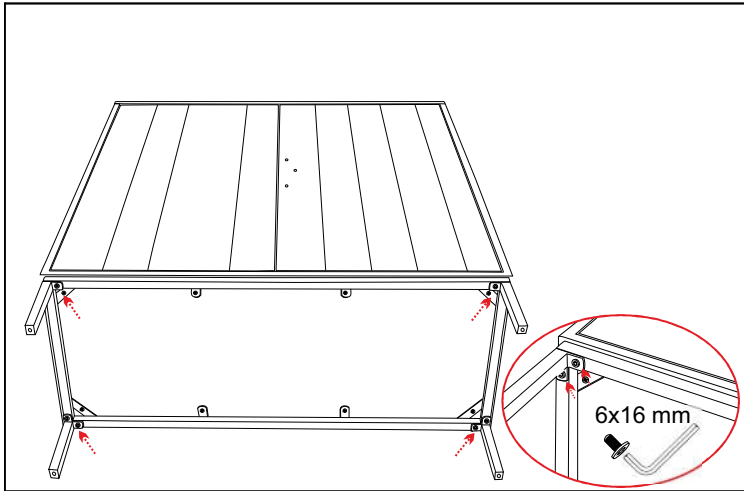

Art No. 67375

15 Min

(01 Pcs.)

(6x16 mm) (08 Pcs.) (6x25 mm) (04 Pcs.) (6x30 mm) (03 Pcs.) (4x16 mm) (12 Pcs.)

Assembled Product