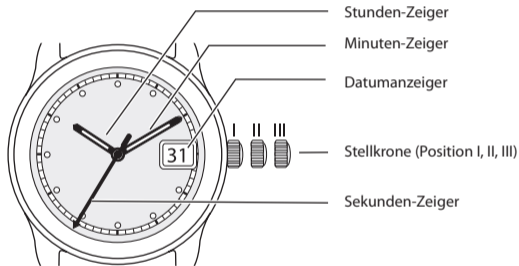

 **ETA QUARZ**
F06.111

IRON ANNIE

Bedienungsanleitung / User's Manual

IRON ANNIE **UHREN KOLLEKTION**

DE. Zum 30-jährigen Bestehen des erfolgreichen Familienunternehmens legt POINTtec eine neue Serie auf. Der Tradition verpflichtet, widmen wir diese Edition der im Besitz der Lufthansa befindlichen immer noch flugfähigen JUNKERS Maschine mit dem Kennzeichen D-AQUI, die liebevoll von einem Amerikaner „Iron Annie“ genannt wurde. Wie ihr legendäres Vorbild steht die Edition Iron Annie für Robustheit, Zuverlässigkeit, technische Innovation, hochwertige Machart und markantes Design.

DE

ETA F06.111 Drei-Zeiger Quarz

ANZEIGE. Uhrzeiger

A

ETA F06.111 Drei-Zeiger Quarz

KORREKTUR-MODUS. Stellkrone 3 Positionen

B

Bemerkung: Stellkrone in Position III : SEKUNDEN- STOPP

EN

ETA Kal. F06.111 tree hands quartz

A

DISPLAY. Watch hands

ETA Kal. F06.111 tree hands quartz
SETTINGS. Crown 3 positions

B

Position for setting the time with stop second and correction of the date at every passing of midnight