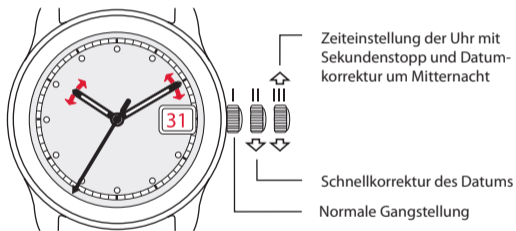

DE

ETA F06.111 Drei-Zeiger Quarz

ANZEIGE. Uhrzeiger

A

ETA F06.111 Drei-Zeiger Quarz

KORREKTUR-MODUS. Stellkrone 3 Positionen

B

Bemerkung: Stellkrone in Position III : SEKUNDEN- STOPP

EN

ETA Kal. F06.111 tree hands quartz

A

DISPLAY. Watch hands

ETA Kal. F06.111 tree hands quartz
SETTINGS. Crown 3 positions

B

Position for setting the time with stop second and correction of the date at every passing of midnight