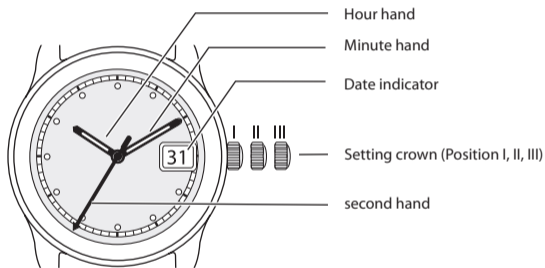

DE

ETA F06.111 Drei-Zeiger Quarz

ANZEIGE. Uhrzeiger

A

ETA F06.111 Drei-Zeiger Quarz

KORREKTUR-MODUS. Stellkrone 3 Positionen

B

Bemerkung: Stellkrone in Position III : SEKUNDEN- STOPP

EN

ETA Kal. F06.111 tree hands quartz

A

DISPLAY. Watch hands

ETA Kal. F06.111 tree hands quartz
SETTINGS. Crown 3 positions

B

Position for setting the time with stop second and correction of the date at every passing of midnight