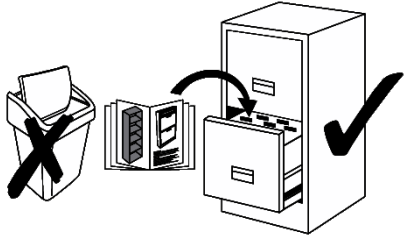

Name · Naam · Nazwa · İsim · Название · Nume · Nome · Názov · Názov ·
Název · Neve

ARNGAST / VINCENZO

Typ · Type · Tip · Тип · Tipo · Típus

3100-8300; 8100+0089

v1

v2

v3

v4