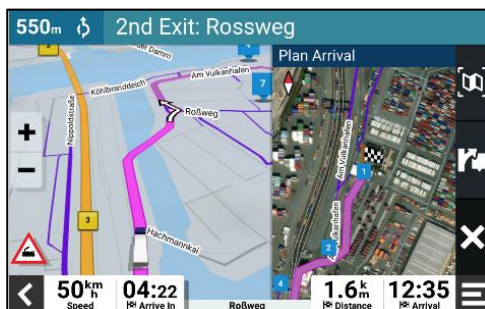

PRODUKTABBILDUNG

dēzl LGV610
6-Zoll LKW-Navi

dēzl LGV710
7-Zoll LKW-Navi

dēzl LGV810
8-Zoll LKW-Navi

dēzl LGV1010
10-Zoll LKW-Navi

GARMIN®

HIGHLIGHTS

- 6-/7-/8-/10-Zoll LKW-Navi mit fahrzeugspezifischer Routenführung
- Europakarte mit 46 Ländern, inklusive Updates und Umweltzonen
- Verkehr (auch ohne App), Wetter und Kraftstoffpreise in Echtzeit
- Truck Parking Europe Daten zu verfügbaren LKW-Parkplätzen
- Ankunftsplanung mit BirdsEye Satellitenbildern und LKW-Zielen
- Einfache Pausenplanung, Fahrerassistenz und Routenplaner
- Sprachassistenz, Smart Notifications und Freisprechfunktion
- Kompatibel mit Garmin Rückfahrkameras (De-minimis gefördert)
- Erweiterbar mit Garmin dēzl™ Headsets und Instinct 2 - dēzl™ Edition

SCREENSHOTS

Fahrzeugspezifische Routenführung

Ankunftsplanung

Fahrerassistenz und Fahrspuranzeige

Umweltzonen integrierte Routenführung

Routenübersicht mit Split Screen-Modus

LKW-Parkplätze via Truck Parking Europe