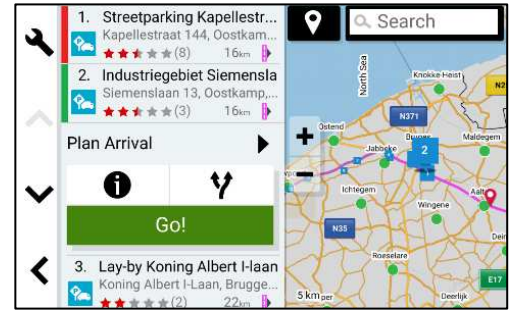

SCREENSHOTS

Fahrzeugspezifische Routenführung

Ankunftsplanung

Fahrerassistenz und Fahrspuranzeige

Umweltzonen integrierte Routenführung

Routenübersicht mit Split Screen-Modus

LKW-Parkplätze via Truck Parking Europe