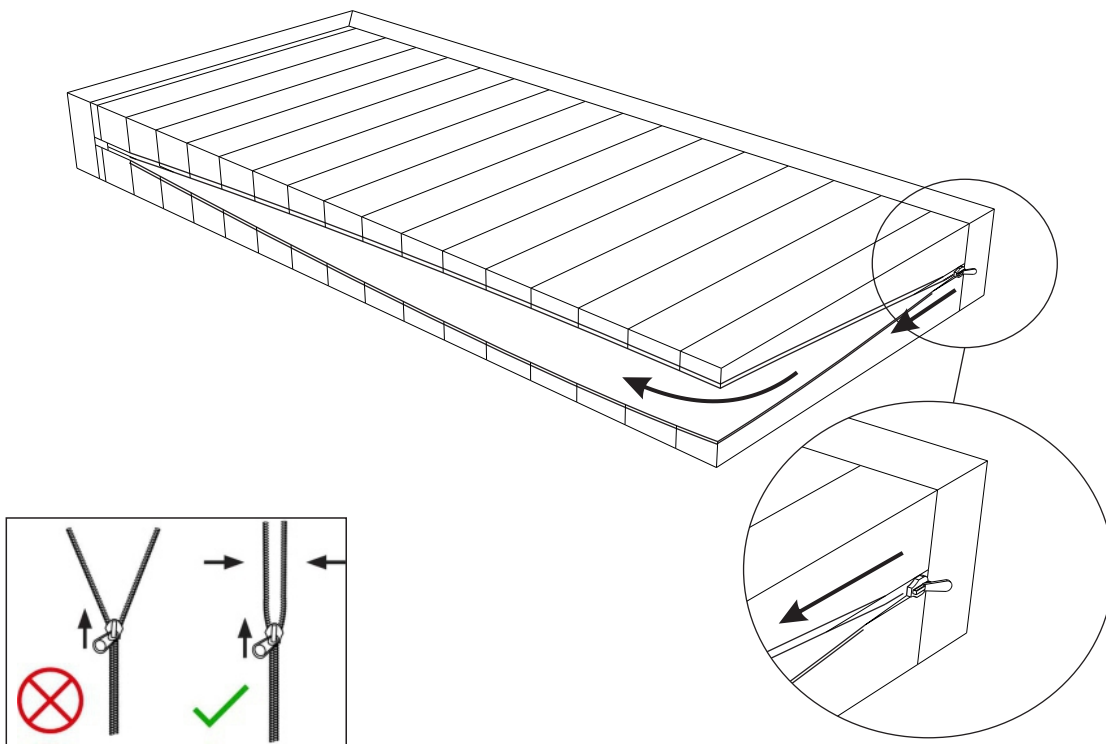

9

0
10
20
30
40
50
60
70
80
90
100
110
120
130
140
150
160
170
180