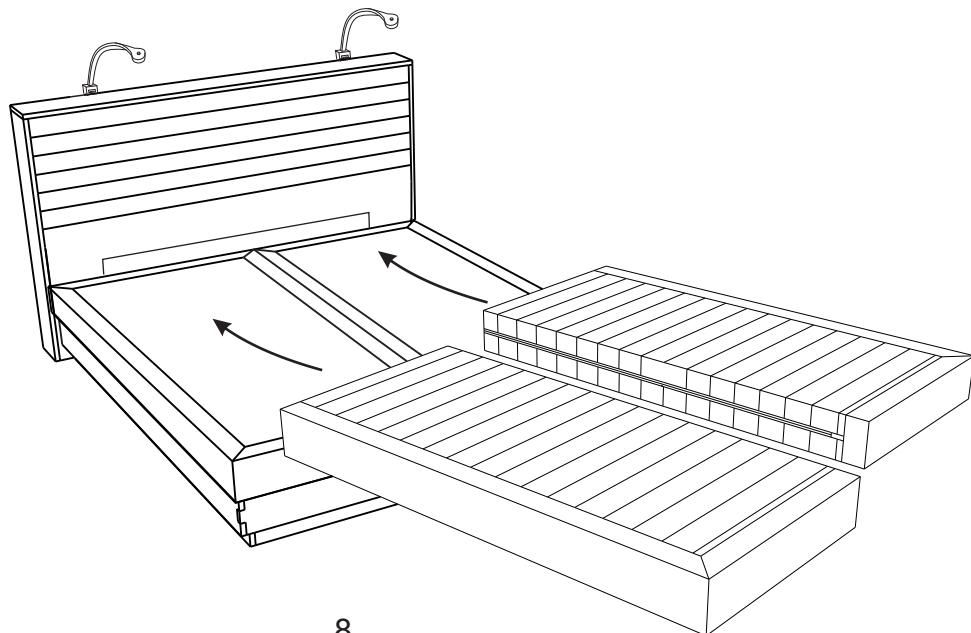

BOXSPRING MONETA LED 180/200x200

9

0
10
20
30
40
50
60
70
80
90
100
110
120
130
140
150
160
170
180

10

- (D) AUFBAUANLEITUNG
- (NL) HANDLEIDING VOOR DE MONTAGE
- (TR) MONTAJ TALIMATI
- (RO) INSTRUCIUNI DE ASAMBLARE
- (F) INSTRUCTION D'ASSEMBLAGE
- (CZ) POKYNY K MONTÁŽI
- (BG) ИНСТРУКЦИИ ЗА МОНТАЖ
- (HR) NAPUTCI ZA MONTAŽU
- (E) INSTRUCCIONES DE MONTAJE