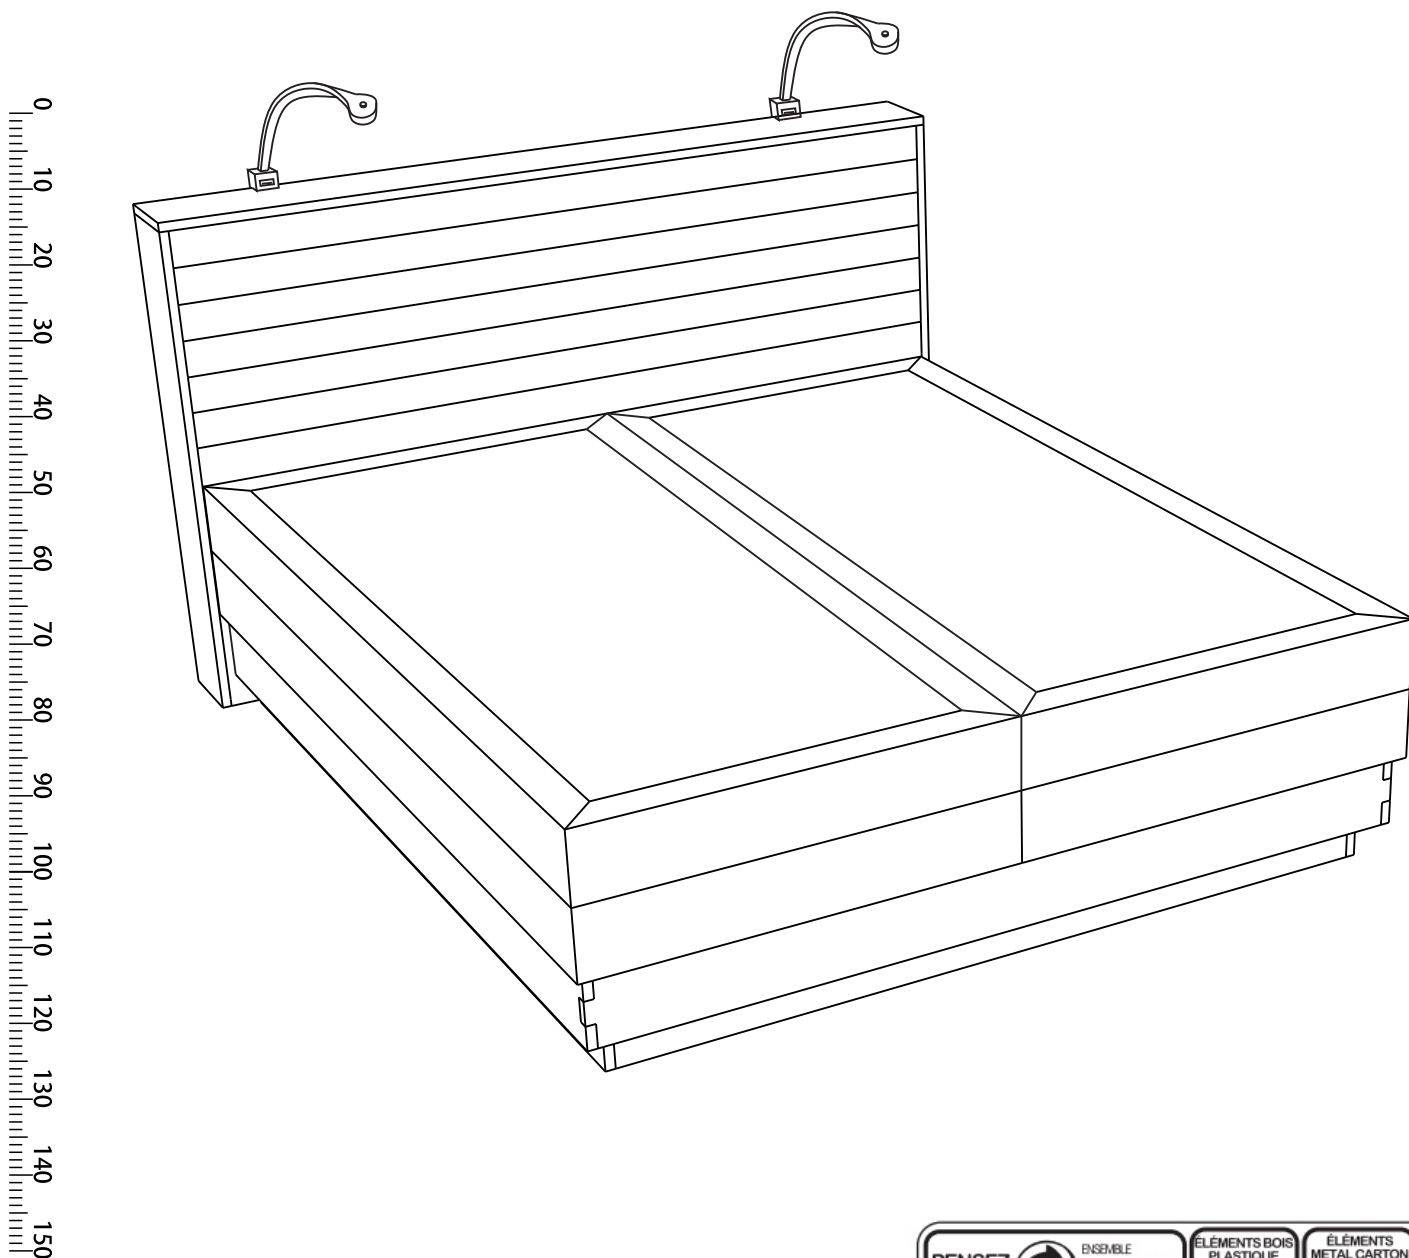

BOXSPRING MONETA LED 180/200x200

A M8X60 x5	B M8X80 x6	C M8X100 x4	D x16	E x16	F x2	G x1	H x2
----------------------	----------------------	-----------------------	-----------------	-----------------	----------------	----------------	----------------