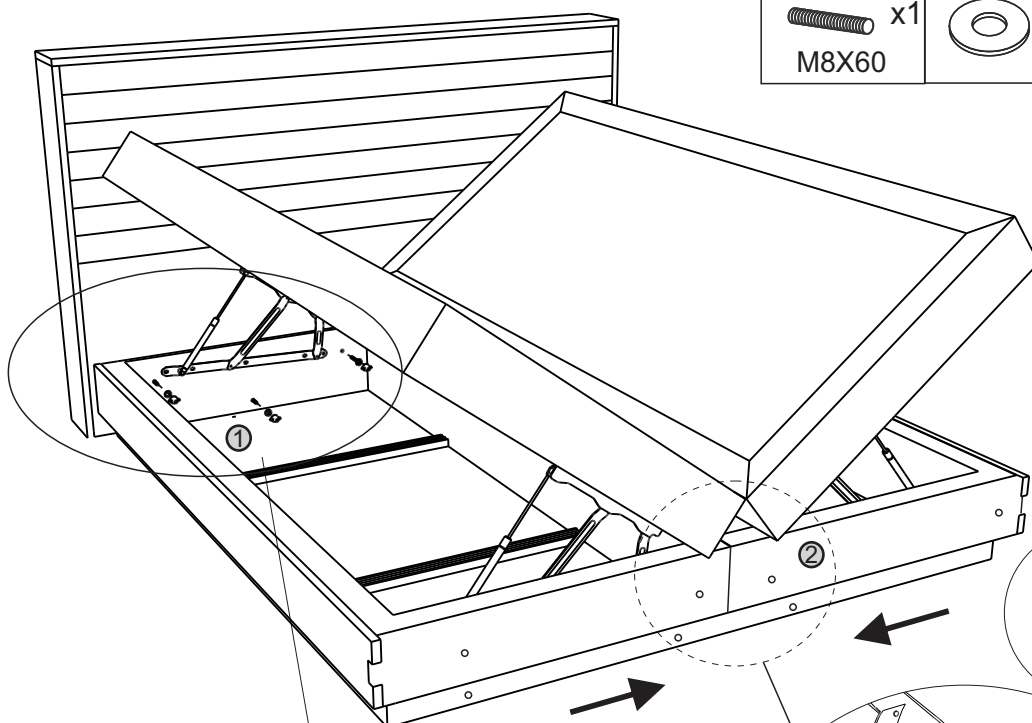

3

0
10
20
30
40
50
60
70
80
90
100
110
120
130
140
150
160
170
180