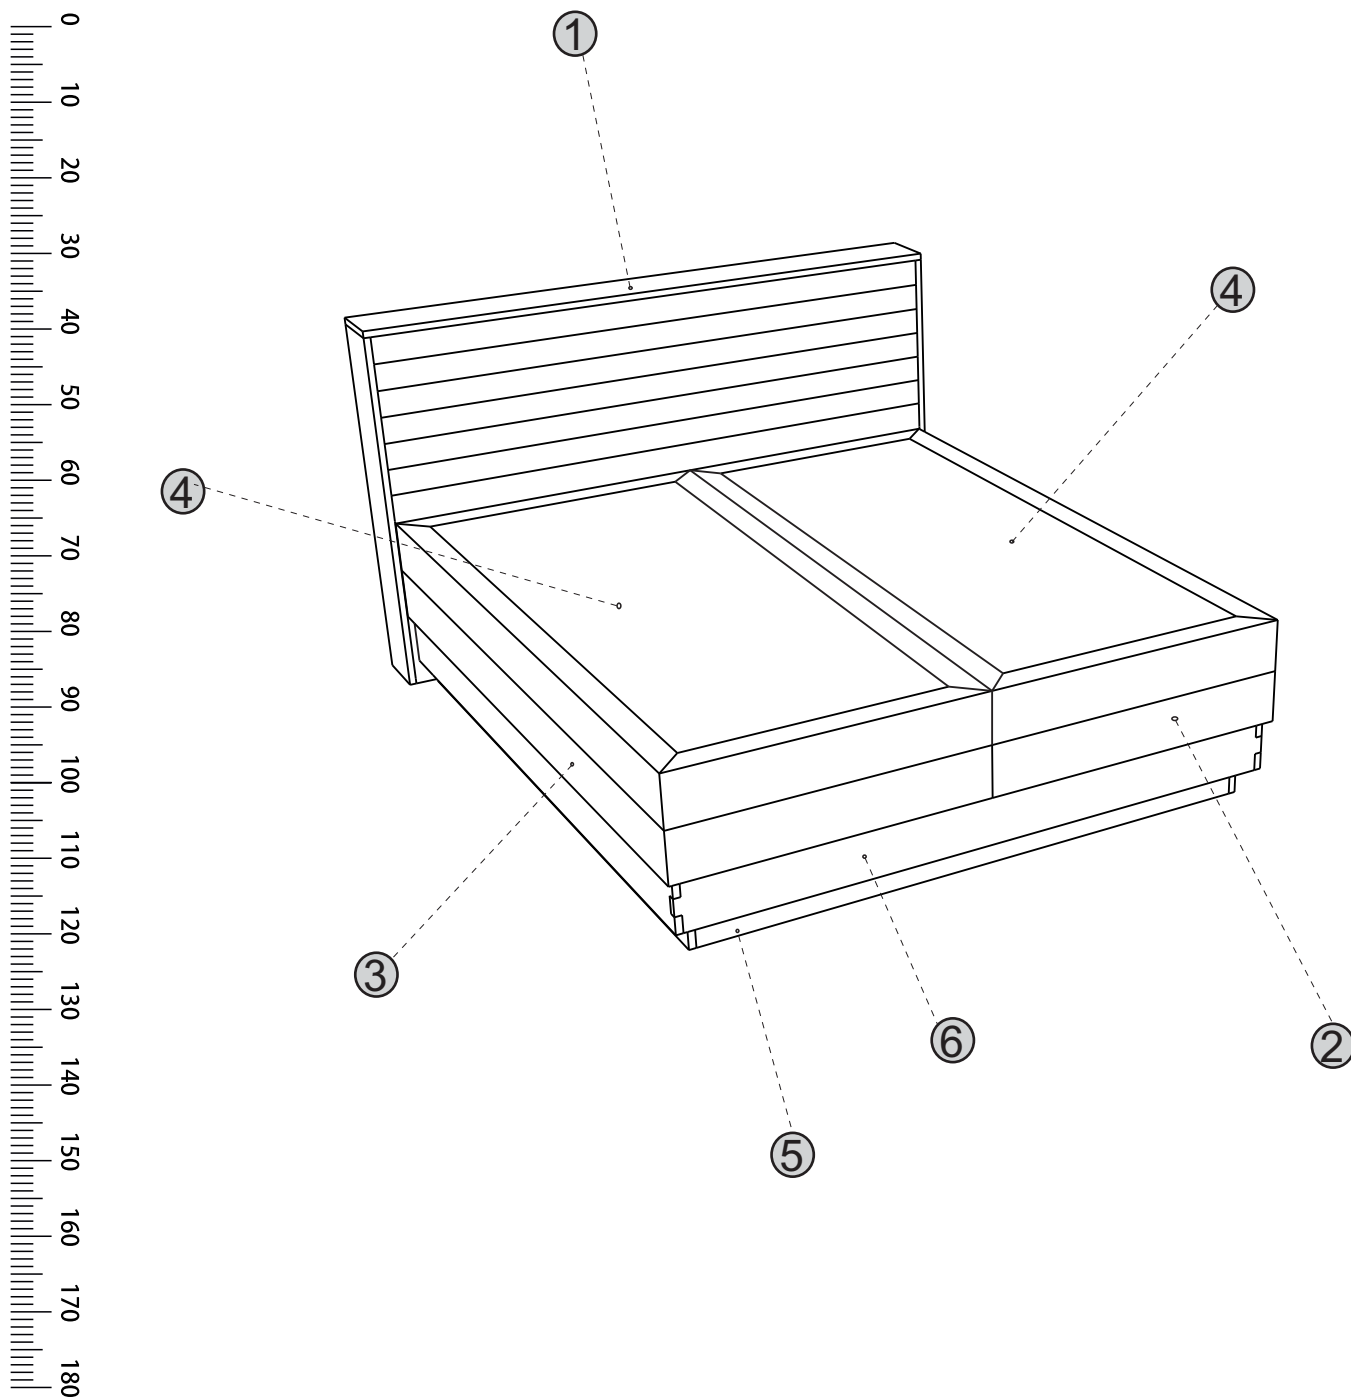

BOXSPRING MONETA LED 180/200x200