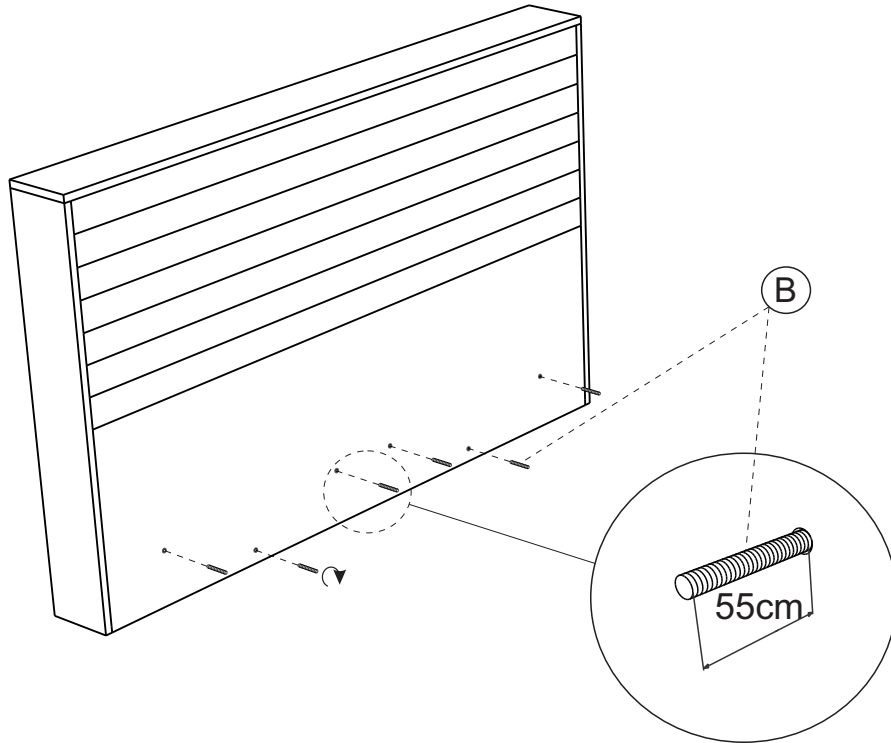

1

0
10
20
30
40
50
60
70
80
90
100
110
120
130
140
150
160
170
180