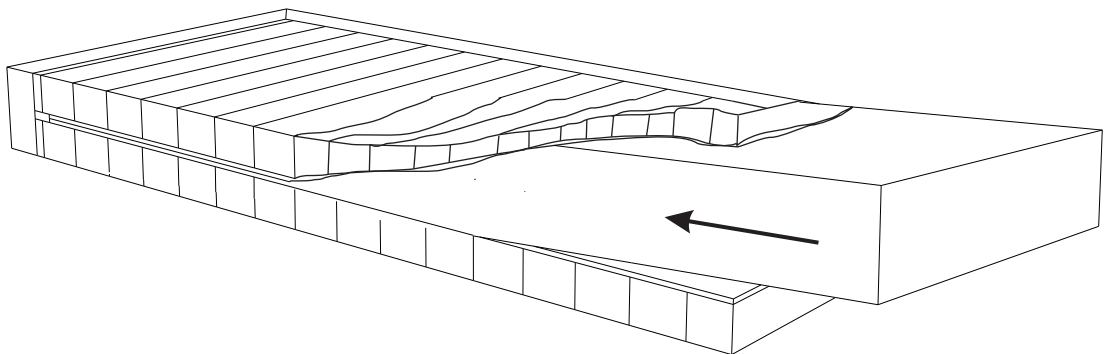

BOXSPRING MONETA LED 180/200x200

7

0
10
20
30
40
50
60
70
80
90
100
110
120
130
140
150
160
170
180

8

- (D) AUFBAUANLEITUNG
- (NL) HANDLEIDING VOOR DE MONTAGE
- (TR) MONTAJ TALIMATI
- (RO) INSTRUCIUNI DE ASAMBLARE
- (F) INSTRUCTION D'ASSEMBLAGE
- (CZ) POKYNY K MONTÁŽI
- (BG) ИНСТРУКЦИИ ЗА МОНТАЖ
- (HR) NAPUTCI ZA MONTAŽU
- (E) INSTRUCCIONES DE MONTAJE