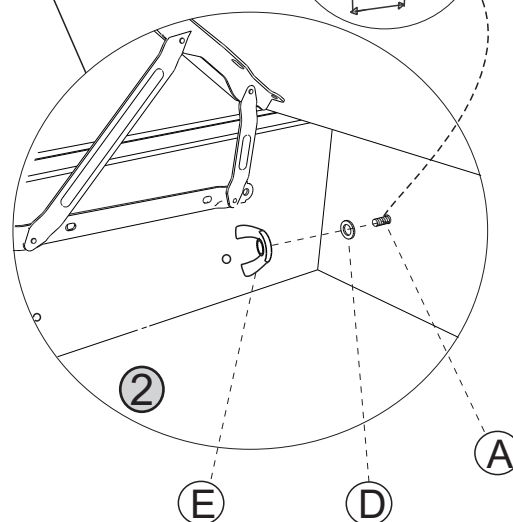

3

0
10
20
30
40
50
60
70
80
90
100
110
120
130
140
150
160
170
180