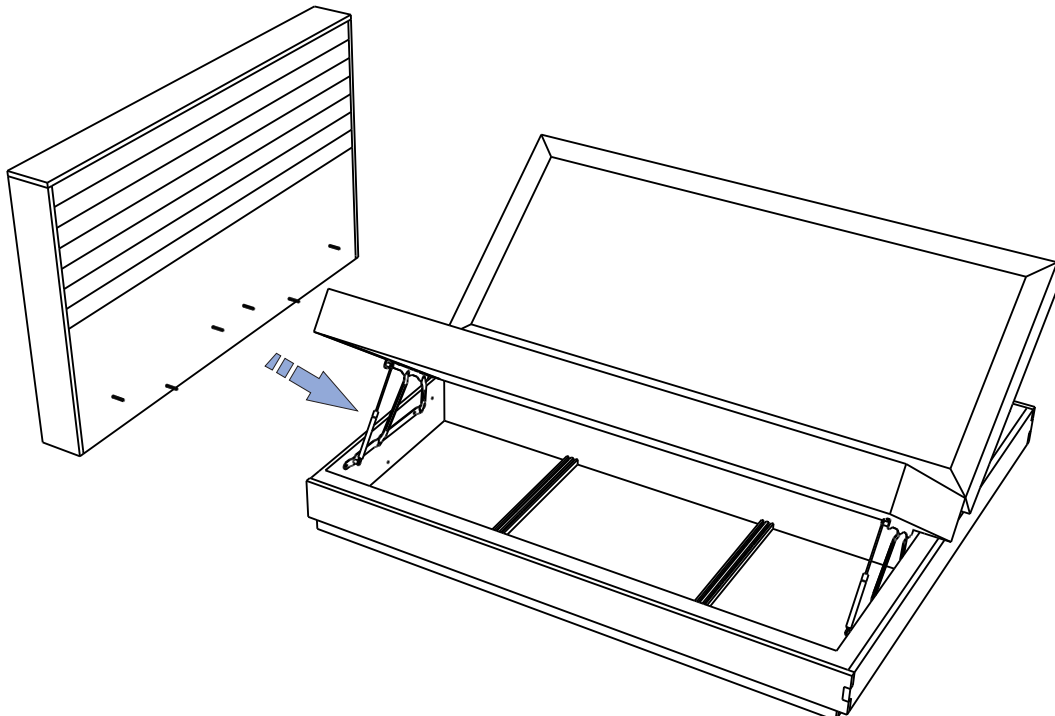

BOXSPRING MONETA LED 180/200x200

1

0
10
20
30
40
50
60
70
80
90
100
110
120
130
140
150
160
170
180

B x6
M8X80

2

2 X	30min	
		

- (D) AUFBAUANLEITUNG
- (NL) HANDLEIDING VOOR DE MONTAGE
- (TR) MONTAJ TALIMATI
- (RO) INSTRUCIUNI DE ASAMBLARE
- (F) INSTRUCTION D'ASSEMBLAGE
- (CZ) POKYNY K MONTÁŽI
- (BG) ИНСТРУКЦИИ ЗА МОНТАЖ
- (HR) NAPUTCI ZA MONTAŽU
- (E) INSTRUCCIONES DE MONTAJE