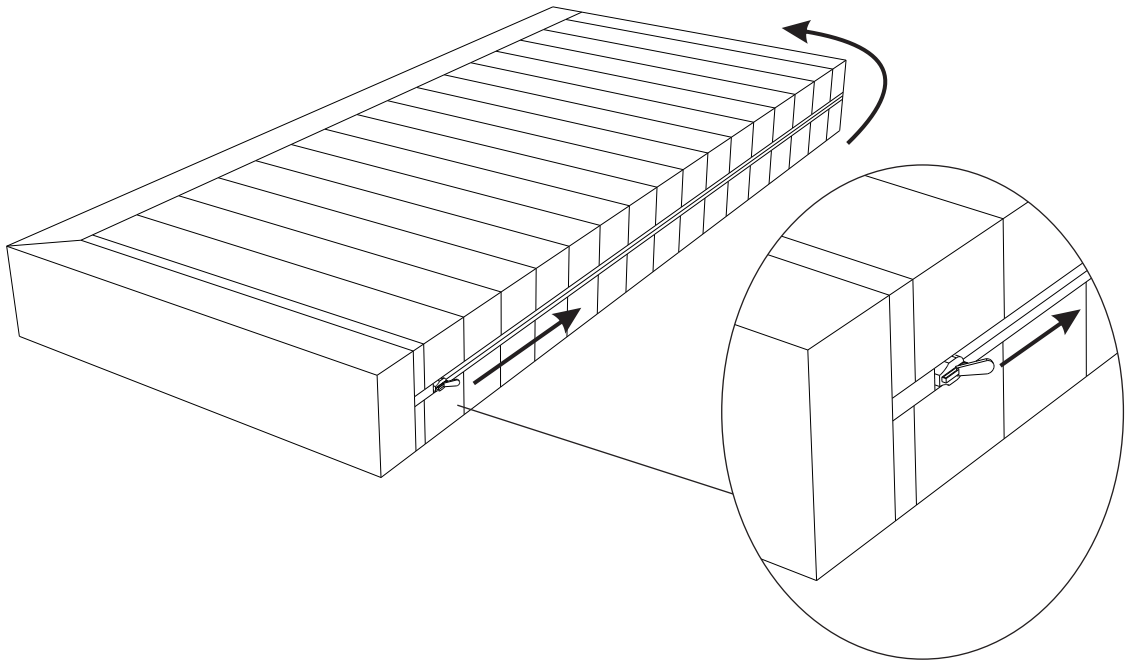

7

0
10
20
30
40
50
60
70
80
90
100
110
120
130
140
150
160
170
180