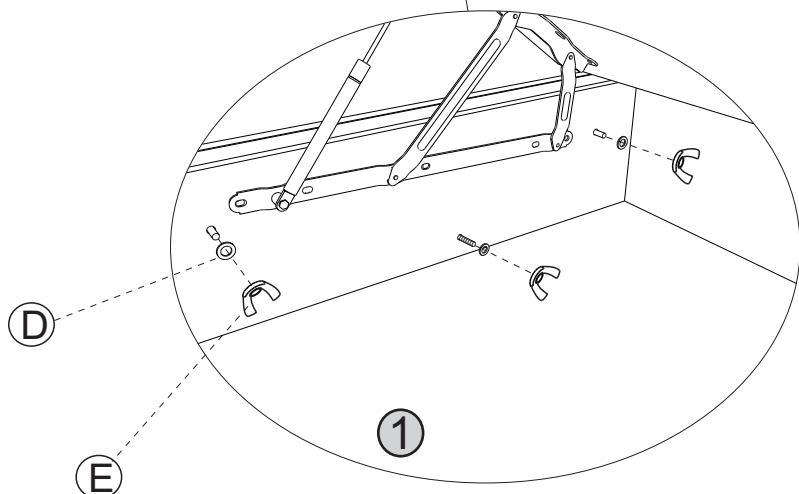

3

0
10
20
30
40
50
60
70
80
90
100
110
120
130
140
150
160
170
180