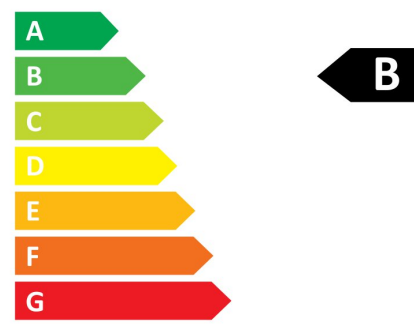

ZenScreen OLED MQ16AHE

EAN 4711387434895

Produkt Nummer 90LM07SV-B02170

- 15,6 Zoll FHD (1920 x 1080) OLED-Monitor für unterwegs mit 100% DCI-P3-Farbraum
- Extreme Schwarztöne, hohe wahrnehmbare Helligkeit und eine superschnelle Reaktionszeit von 1 ms für eine erstaunliche HDR-Leistung
- Automatische Erkennung der Ausrichtung und Umschalten des Monitors zwischen Quer- und Hochformat über die DisplayWidget Center Software
- Mini-HDMI-Anschluss und USB Type-C-Anschlüsse für eine flexible Nutzung
- Benutzerfreundliches Design mit integriertem Stativanschluss auf der Rückseite und 360°-Kickstand für Vielseitigkeit.

6 kWh/1000h

ABCD**E**FG
HDR
12 kWh/1000h

2019/2013

Technische Daten ZenScreen OLED MQ16AHE

Bildschirm	
Bildschirmdiagonale:	39,6 cm (15,6")
Display-Auflösung:	1920 x 1080 Pixel
Natives Seitenverhältnis:	16:9
Bildschirmtechnologie:	OLED
Touchscreen:	Nein
HD-Typ:	Full HD
Panel-Typ:	OLED
Bildschirmform:	Flach
Kontrastverhältnis:	100000:1
Maximale Bildwiederholrate:	60 Hz
Anzahl der Farben des Displays:	1,073 Milliarden Farben
Typ der Hintergrundbeleuchtung:	OLED
Helligkeit (peak):	400 cd/m ²
Helligkeit (typisch):	400 cd/m ²
Reaktionszeit:	1 ms
Display-Oberfläche:	Glanz
Kontrastverhältnis (dynamisch):	1000000:1
Bildwinkel, horizontal:	178°
Bildwinkel, vertikal:	178°
Pixel Abstand:	0,179 x 0,179 mm
Sichtbare Größe (horizontal):	34,4 cm
Sichtbare Größe (vertikal):	19,4 cm
Digital horizontale Frequenz:	24 – 83 kHz
Digital vertikale Frequenz:	24 – 60 Hz
High Dynamic Range Video (HDR) Unterstützung:	Ja
Farbtiefe:	10 Bit
Farbskala:	100%
Farbraumstandard:	DCI-P3