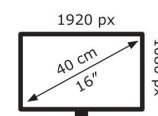

6 kWh/1000h

ABCD**E**FG
HDR
12 kWh/1000h

2019/2013

Technische Daten ZenScreen OLED MQ16AHE

Bildschirm	
Bildschirmdiagonale:	39,6 cm (15,6")
Display-Auflösung:	1920 x 1080 Pixel
Natives Seitenverhältnis:	16:9
Bildschirmtechnologie:	OLED
Touchscreen:	Nein
HD-Typ:	Full HD
Panel-Typ:	OLED
Bildschirmform:	Flach
Kontrastverhältnis:	100000:1
Maximale Bildwiederholrate:	60 Hz
Anzahl der Farben des Displays:	1,073 Milliarden Farben
Typ der Hintergrundbeleuchtung:	OLED
Helligkeit (peak):	400 cd/m ²
Helligkeit (typisch):	400 cd/m ²
Reaktionszeit:	1 ms
Display-Oberfläche:	Glanz
Kontrastverhältnis (dynamisch):	1000000:1
Bildwinkel, horizontal:	178°
Bildwinkel, vertikal:	178°
Pixel Abstand:	0,179 x 0,179 mm
Sichtbare Größe (horizontal):	34,4 cm
Sichtbare Größe (vertikal):	19,4 cm
Digital horizontale Frequenz:	24 – 83 kHz
Digital vertikale Frequenz:	24 – 60 Hz
High Dynamic Range Video (HDR) Unterstützung:	Ja
Farbtiefe:	10 Bit
Farbskala:	100%
Farbraumstandard:	DCI-P3

Anzahl Mini-HDMI-Anschlüsse:	1
Kopfhörerausgänge:	1
Kopfhörer-Anschluss:	3,5 mm
Typ Ladeanschluss:	USB Typ-C

Gewicht und Abmessungen	
Breite (ohne Standfuß):	358,7 mm
Tiefe (ohne Standfuß):	9 mm
Höhe (ohne Standfuß):	226 mm
Gewicht (ohne Ständer):	720 g

Verpackungsdaten	
Verpackungsbreite:	552 mm
Verpackungstiefe:	125 mm
Verpackungshöhe:	394 mm
Paketgewicht:	3,65 kg
Verpackungsart:	Box

Ergonomie	
VESA-Halterung:	Nein
Kabelsperr-Slot:	Nein
Höhenverstellung:	Nein