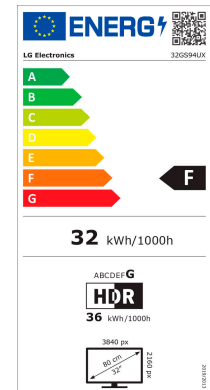

Monitor

Der LG UltraGear 32GS94UX-B macht jeden Gaming-Moment zum Highlight. Der OLED-Monitor stellt Gameplay mit seiner großen Bilddiagonale von 32 Zoll in 4K-UHD-Auflösung (3.840 x 2.160) absolut brillant dar und ist perfekt auf jede Situation vorbereitet. Das integrierte Soundsystem (2 x 7W) mit Unterstützung für DTS Virtual:X erweitert die brillante Darstellung um satten Sound. Per Knopfdruck lässt sich das Display zwischen zwei Betriebsarten umschalten: 4K-UHD bei 240 Hz und Full-HD bei 480 Hz. Mit 0,03 Millisekunden Reaktionszeit bleibt der Bildaufbau dabei jederzeit butterweich.

Ausstattung

- 80 cm (31,5") OLED-Monitor in nahezu rahmenlosem, schlanken Design
- Native 4K-UHD-Auflösung von 3.840 x 2.160 Pixeln für packende Gaming-Erlebnisse
- 275 cd/m² Helligkeit (typ.) und Unterstützung für HDR10 sowie DisplayHDR™400 TRUE BLACK ermöglichen die Darstellung selbst feinsten Details (HDR-Spitzenhelligkeit bis zu 1.300 cd/m²)
- Schnelle Reaktionszeit von 0,03 ms für jederzeit flüssige Bewegungskonstruktion
- Bildwiederholrate von bis zu 480 Hz bei Full HD oder 240 Hz bei 4K UHD Auflösung
- NVIDIA G-SYNC Compatible-Zertifizierung und Unterstützung von AMD FreeSync Premium Pro sorgen für einen weichen Bildaufbau
- Flexible Anschlussmöglichkeiten mit 2 x HDMI 2.1, 1 x DisplayPort 1.4, USB 3.0 (1 up, 2 down) und Headset-Anschluss
- Das neue Unity Hexagon Lighting sorgt mit RGB-Beleuchtung für die passende Gaming-Atmosphäre
- Hohe Ergonomie durch die flexible Einstellbarkeit in Höhe, Drehung und Neigung mit zusätzlicher Pivot-Funktion
- OnScreen Control sorgt durch Maussteuerung für eine besonders einfache Menüsteuerung
- Unterstützung für Hardware-Kalibrierung