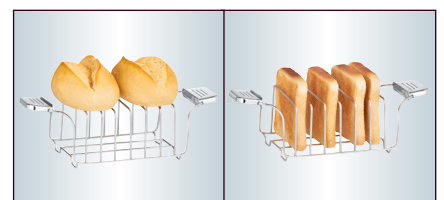

*Vintage*

Hochwertiger  
4 Scheiben-Toaster

2 getrennte  
Bedienelemente

Massives Metall-  
gehäuse (lackiert)

Auftau-/Aufwärm-/  
Schnellstopffunktion

## PC-TA 1194 Toaster

Ohne Dekoration

- > Hochwertiger 4 Scheiben-Toaster in ansprechendem Vintage-Look
- > Massives Metallgehäuse (lackiert) mit hochwertigen Chrom-Applikationen
- > „Wide slot“ – extra breite Toastschlitze (40 mm)
- > Massiver 2 in 1-Brötchenaufsatz inkl. Cool Touch-Griffe, auch zum Servieren geeignet
- > Automatische und manuelle Abschaltung
- > 2 getrennte Bedienelemente für individuelle Anwendung
- > 2 stufenlos einstellbare Bräunungsgradregler
- > 2x individuelle Bräunungsgradanzeige
- > 2x Zentrierfunktion für gleichmäßige Bräunung
- > 2x Auftaufunktion (beleuchtet)
- > 2x Aufwärmfunktion (beleuchtet)
- > 2x Schnellstopffunktion (beleuchtet)
- > 1x Brötchenaufsatz (abnehmbar)
- > 2x Krümelschublade (herausnehmbar)
- > Kabelaufwicklung
- > 220–240 V, 50/60 Hz, 1370–1630 W

Inkl. 2x individuelle Bräunungsgradanzeige

Auch als passendes Set kombinierbar

Massiver 2 in 1-Brötchenaufsatz inkl. Cool Touch-Griffe, auch zum Servieren geeignet

Produkt:	Artikel-Nr:	20" / 40" / HQ-Container:
PC-TA 1194	501 194	854 / 1754 / 1936
Farbe: Rot /	Artikel-EAN:	Gerät (B x H x T):
Edelstahl	4 006 160 119 404	292 x 265 x 180 mm
VE:	Exportkarton-EAN:	Verpackung (B x H x T):
2	4 006 160 227 772	425 x 318 x 215 mm

**„Wide slot“ –  
extra breite  
Toastschlitze  
(40 mm)**