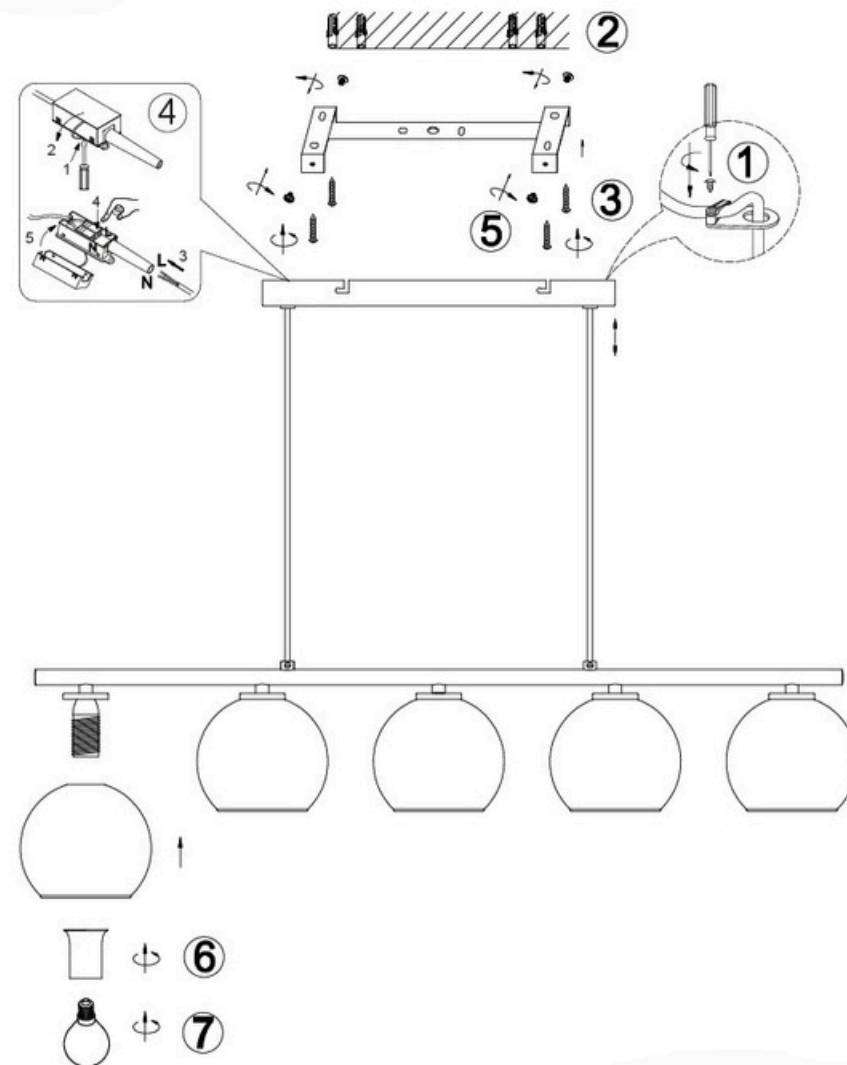

(SR) UPOZORENJE!

Prije početka montaže, pažljivo pročitajte sigurnosne upute!

(UK) ПОПЕРЕДЖЕННЯ!

Перед розбиранням, будь ласка, уважно прочитайте інструкції з техніки безпеки!

230V ~ 50Hz, 5 x E14 / max. 10W