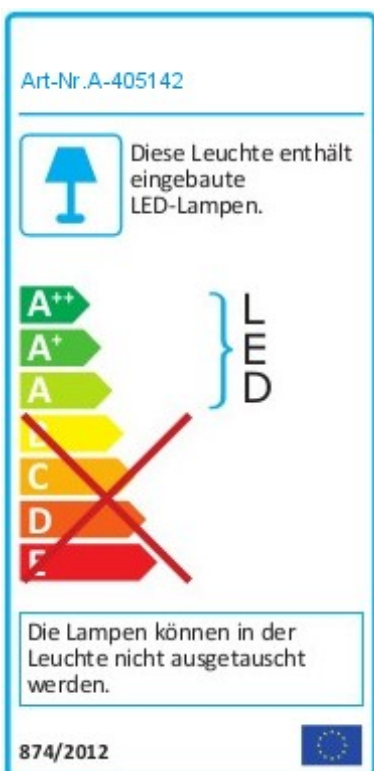

## SMART+ Bluetooth LED Strip 16W 1100lm IP44 RGBW

LED Strips RGB

UVP: 89,95 Euro

Haben Sie eine Frage zum Produkt?

info@click-licht.de

(+49) 2361 40 67 600

Montag - Freitag 08:00 - 18:00 Uhr

<b>Artikelnummer</b>	A-405142
<b>Material</b>	Silikon, Kunststoff
<b>Farbe</b>	Weiß
<b>Anschlussspannung</b>	220-240 V
<b>Leistungsaufnahme</b>	16 W
<b>Frequenz</b>	50/60 Hz
<b>Schutzklasse</b>	II
<b>Schutzart</b>	IP44
<b>Dimmbar</b>	Ja
<b>Dimmart</b>	App-Steuerung, Fernbedienung
<b>Lichttechnologie</b>	LED
<b>Bauform</b>	LED-Platine
<b>Farbtemperatur</b>	RGBW
<b>Lichtfarbe</b>	Goldweiß
<b>Lichtstrom</b>	1100 lm
<b>Lebensdauer</b>	30000 h
<b>Schaltzyklen</b>	15000
<b>Abstrahlwinkel</b>	110 Grad
<b>Anwendungsbereich</b>	Terrasse, Badezimmer
<b>Stil</b>	Schlicht
<b>Form</b>	länglich
<b>Netzstecker</b>	Ja
<b>Leuchtmittel</b>	Ja, fest verbaut

<b>System</b>	SMART+
<b>Produktmaße</b>	(B) 12 mm (L) 5000 mm
<b>Produktgewicht</b>	0.56 kg