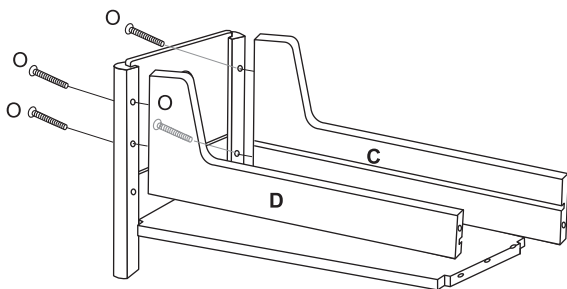

IT Letto a soppalco per bambole Little Button
Istruzioni di montaggio

Art. Nr. 11811

1

x 2

2

x 2

3

x 2

4

x 2

5

x 2

ALEGLER OHG small foot company
Achimer Straße 7
27755 Delmenhorst / Germany
www.small-foot.de

WARNING! Adult assembly required. ACHTUNG! Aufbau nur durch einen Erwachsenen. ATTENTION! Assemblage par un adulte requis. AVVERTENZA! Richiesto assemblaggio da parte di un adulto. ADVERTENCIA! Se requiere ensamblaje por un adulto.