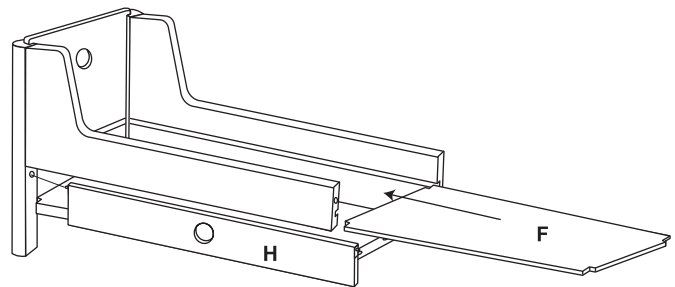

IT Letto a soppalco per bambole Little Button
Istruzioni di montaggio

Art. Nr. 11811

1

x 2

2

x 2

3

x 2

4

x 2

5

x 2

ALEGLER OHG small foot company
Achimer Straße 7
27755 Delmenhorst / Germany
www.small-foot.de

WARNING! Adult assembly required. ACHTUNG! Aufbau nur durch einen Erwachsenen. ATTENTION! Assemblage par un adulte requis. AVVERTENZA! Richiesto assemblaggio da parte di un adulto. ADVERTENCIA! Se requiere ensamblaje por un adulto.