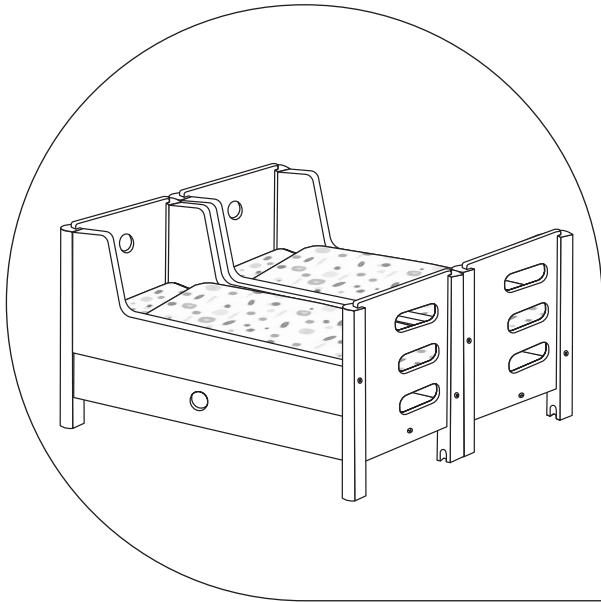

EN Little Button Doll's Loft Bed
Assembly instruction
FR Lit de poupée à étages Little Button
Notice de montage
ES Cama Litera para Muñecas Little Button
Instrucciones de montaje

DE Puppenhochbett Little Button
Aufbauanleitung
IT Letto a soppalco per bambole Little Button
Istruzioni di montaggio

Art. Nr. 11811

A x 2

B x 2

C x 2

D x 2

E x 2

F x 2

H x 2

IT Letto a soppalco per bambole Little Button
Istruzioni di montaggio

Art. Nr. 11811

1

x 2

2

x 2

3

x 2