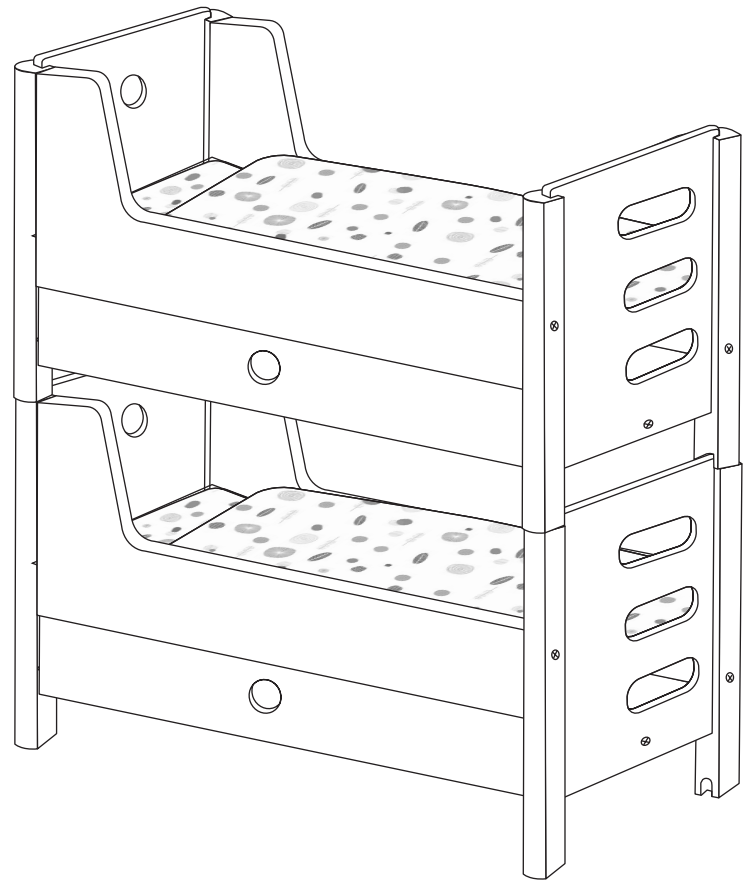

EN Little Button Doll's Loft Bed
Assembly instruction
FR Lit de poupée à étages Little Button
Notice de montage
ES Cama Litera para Muñecas Little Button
Instrucciones de montaje

DE Puppenhochbett Little Button
Aufbauanleitung
IT Letto a soppalco per bambole Little Button
Istruzioni di montaggio

Art. Nr. 11811

A x 2

B x 2

C x 2

D x 2

E x 2

F x 2

H x 2

IT Letto a soppalco per bambole Little Button
Istruzioni di montaggio

Art. Nr. 11811

1

x 2

2

x 2

3

x 2