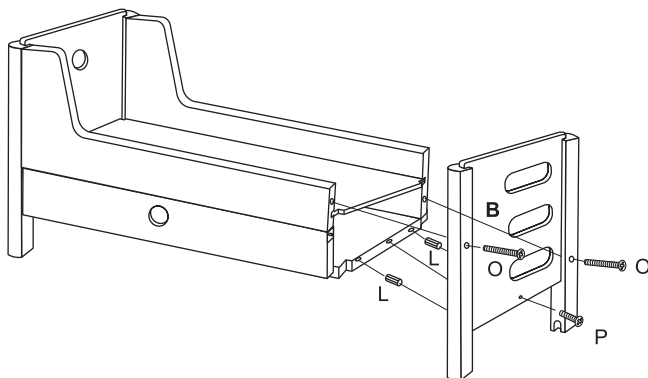

IT Letto a soppalco per bambole Little Button
Istruzioni di montaggio

Art. Nr. 11811

1

x 2

2

x 2

3

x 2

4

x 2

5

x 2

ALEGLER OHG small foot company
Achimer Straße 7
27755 Delmenhorst / Germany
www.small-foot.de

WARNING! Adult assembly required. ACHTUNG! Aufbau nur durch einen Erwachsenen. ATTENTION! Assemblage par un adulte requis. AVVERTENZA! Richiesto assemblaggio da parte di un adulto. ADVERTENCIA! Se requiere ensamblaje por un adulto.