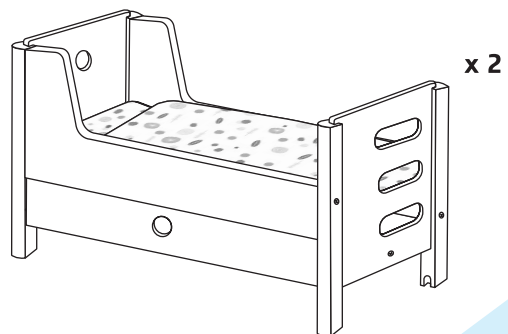

IT Letto a soppalco per bambole Little Button
Istruzioni di montaggio

Art. Nr. 11811

1

x 2

2

x 2

3

x 2

4

x 2

5

x 2

ALEGLER OHG small foot company
Achimer Straße 7
27755 Delmenhorst / Germany
www.small-foot.de

WARNING! Adult assembly required. ACHTUNG! Aufbau nur durch einen Erwachsenen. ATTENTION! Assemblage par un adulte requis. AVVERTENZA! Richiesto assemblaggio da parte di un adulto. ADVERTENCIA! Se requiere ensamblaje por un adulto.