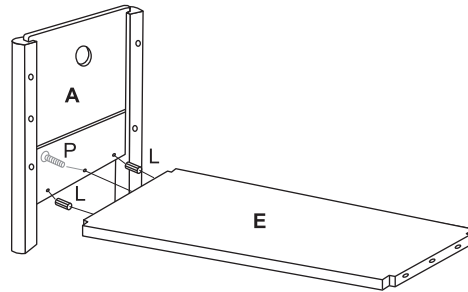

IT Letto a soppalco per bambole Little Button
Istruzioni di montaggio

Art. Nr. 11811

1

x 2

2

x 2

3

x 2

4

x 2

5

x 2

ALEGLER OHG small foot company
Achimer Straße 7
27755 Delmenhorst / Germany
www.small-foot.de

WARNING! Adult assembly required. ACHTUNG! Aufbau nur durch einen Erwachsenen. ATTENTION! Assemblage par un adulte requis. AVVERTENZA! Richiesto assemblaggio da parte di un adulto. ADVERTENCIA! Se requiere ensamblaje por un adulto.