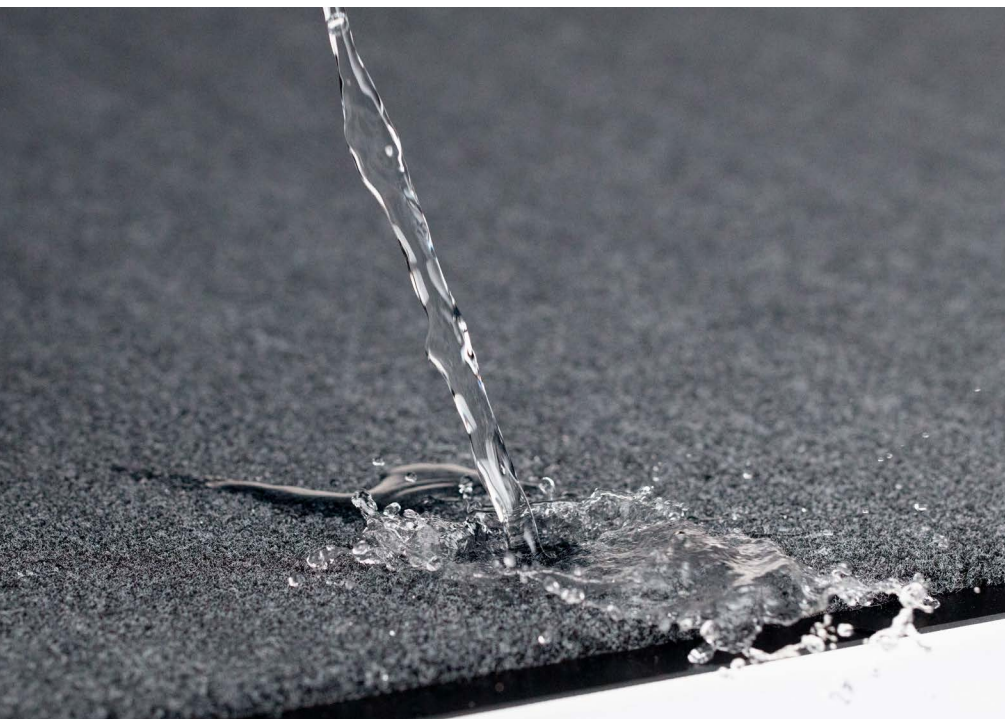

EAZY CARE AQUA

Empfehlenswert für Innenbereiche mit sehr viel Publikumsverkehr.
Auch für sehr große Flächen geeignet.

Größen:

60 cm × 90 cm
90 cm × 150 cm
120 cm × 180 cm
120 cm × 240 cm

90 cm × max. 20 m
120 cm × max. 20 m
185 cm × max. 20 m

Stärke: 9 mm

Gewicht: 3,4 kg/m²

Oberfläche:

geschlossen

Material:

Olefinfasern (Polypropylen)
mit Vinylunterseite

Eigenschaften

- hoher Flor mit hoher Wasseraufnahmekapazität
- große Zuschnitte am Stück mit umlaufenden Rand möglich
- die langfibrigen Olefinfasern nehmen Schmutz und Feuchtigkeit sehr gut auf
- EAZYCARE AQUA ist schnelltrocknend und geruchsfrei
- besonders strapazierfähig durch robusten Vinylrücken
- die Fasern sind düsengefärbt und dadurch farb- und UV-beständig
- gewährleisten einen sauberen und trockenen Boden und schützen vor frühzeitiger Abnutzung

Reinigung

Für eine schnelle Reinigung ist Absaugen oder Ausschütteln ausreichend. Zudem sind EAZYCARE AQUA für herkömmliche Reinigungsmittel geeignet.

Verlegung

Durch Zuschnitt leicht zu verlegen und an jeden Platz anpassbar.