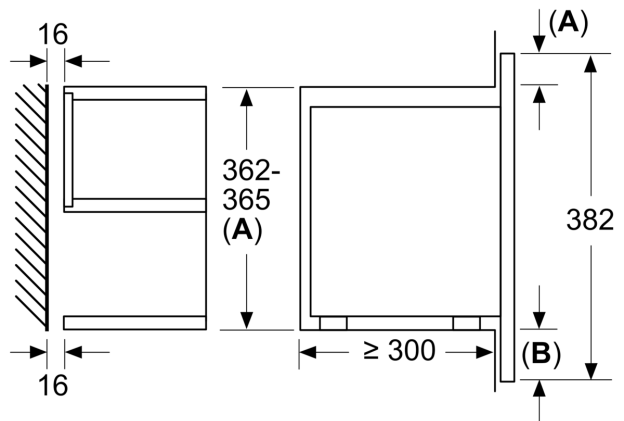

Technische Daten

Zusatzfunktionen:Nur Mikrowelle
Steuerung:elektronisch
Abmessungen des Gerätes:382 x 594 x 318 mm
Abmessungen des Garraumes:220 x 350 x 270 mm
Länge Anschlusskabel:150,0 cm
Nettogewicht:16,7 kg
Bruttogewicht:18,9 kg
EAN-Nummer:4242002813769
Max. Mikrowellenleistung:900 W
Anschlusswert:1220 W
Absicherung:10 A
Spannung:220-240 V
Frequenz:50; 60 Hz
Steckerart:Schuko-/Gardy mit Erdung

Maße

- Gerätemaße (HxBxT): 382 x 594 x 318mm
- Nischenmaße (HxBxT): 382 mm x 560 mm x 300 mm
- „Maße und Einbauhinweise zu diesem Gerät gemäß technischer Zeichnung beachten“

**Serie 8, Einbau-Mikrowelle,
Edelstahl
BFL634GS1**

Maße in mm

A: Rückwand offen

Maße in mm

- A: Überstand oben:
Nische 362: 6 mm
Nische 365: 3 mm
- B: Überstand unten: 14 mm

Maße in mm