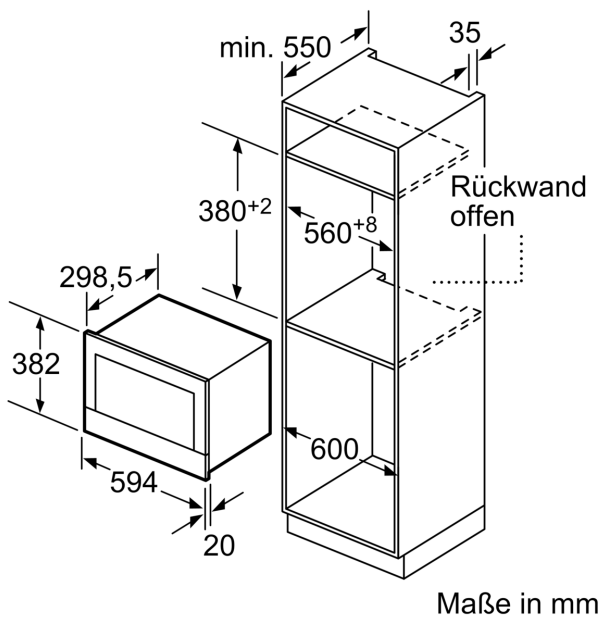

Maße

- Gerätemaße (HxBxT): 382 x 594 x 318mm
- Nischenmaße (HxBxT): 382 mm x 560 mm x 300 mm
- „Maße und Einbauhinweise zu diesem Gerät gemäß technischer Zeichnung beachten“

**Serie 8, Einbau-Mikrowelle,
Edelstahl
BFL634GS1**

Maße in mm

A: Rückwand offen

Maße in mm

- A: Überstand oben:
Nische 362: 6 mm
Nische 365: 3 mm
- B: Überstand unten: 14 mm

Maße in mm