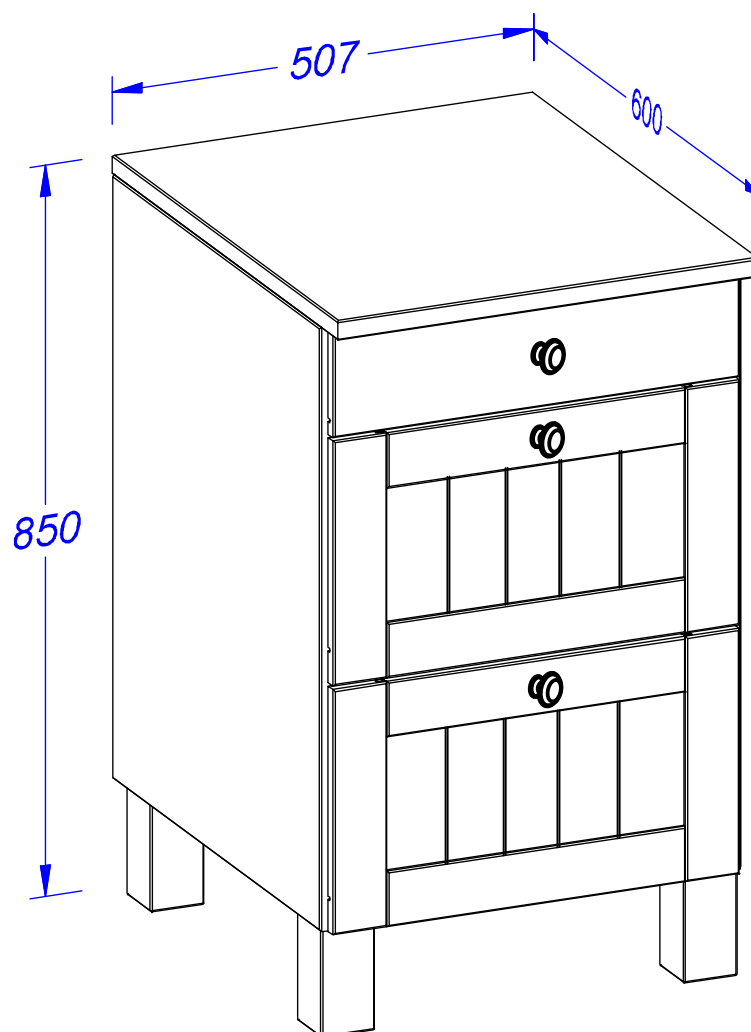

»1366«

(D) *Montageanleitung*

(NL) *Handleiding voor de montage*

(TR) *Montaj talimatı*

(FR) *Notice de montage*

(CZ) *Montážní návod*

(HU) *Szerelési útmutató*

(GB) *Assembly instructions*

Name • Nom • Nome • Naam • Nazwa • Jméno •
Názov • Név • Denumire • Isim • Название

Nr. • No. • N° • Номер • Č • Sz

Typ • Type • Tip • Tipus • Тип • Тип

A10 22 x Ø8 x 35	B01 18 x Ø5,8 x 8	B52 4 x Ø7 x 50	D02 2 x M4 x 10	D06 3 x M4 x 20	E17 12 x Ø3,5 x 15
E22 16 x Ø3,5 x 35	F04 1 x 4 mm	F08 1 x 45 x 20 x 16	G02 20 x Ø15 x 11	G06 20 x L - 34	I01 25 x Ø1,2 x 20
P23 3 x Ø30x21	Q02 2 x 17 x 430		Q16 2 x 400 mm, L + R		
Q17 2 x 400 mm, L + R					

8x 2